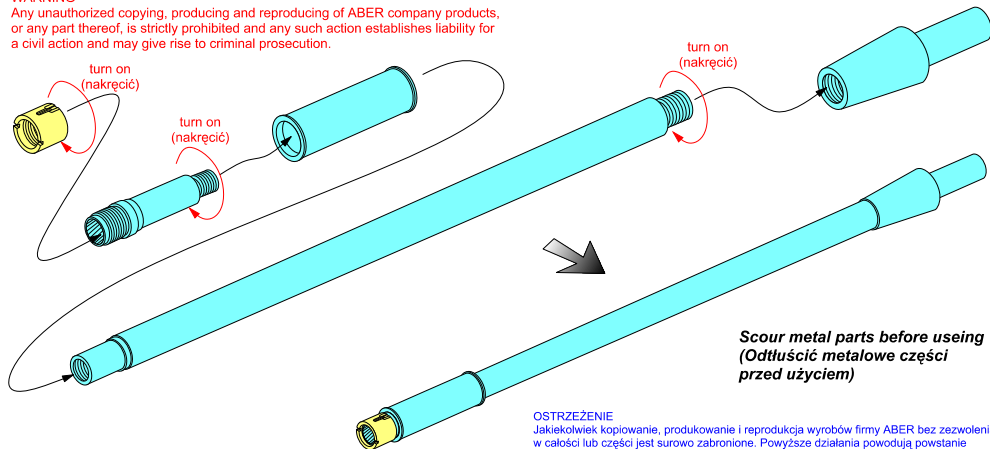

WARNING

Any unauthorized copying, producing and reproducing of ABER company products, or any part thereof, is strictly prohibited and any such action establishes liability for a civil action and may give rise to criminal prosecution.

Scour metal parts before using
(Odtłuścić metalowe części przed użyciem)

OSTRZEŻENIE

Jakiegolwiek kopiowanie, produkowanie i reprodukcja wyrobów firmy ABER bez zezwolenia, w całości lub części jest surowo zabronione. Powyższe działania powodują powstanie odpowiedzialności cywilnej oraz mogą spowodować wszczęcie postępowania karnego.

Separately sold (oddzielnie w sprzedaży):
-35 L-080 Barrel for U.S. M2 cal .50
heavy machine gun

Use Cyanoacryl glue
(Kleić klejami
cyjanoakrylowymi)