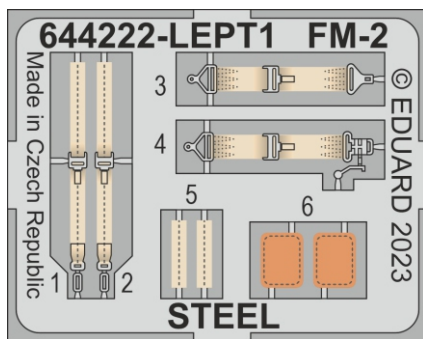

Löök

POZOR! OBSAHUJE DROBNÉ A OSTRÉ DÍLY
VÝROBEK NENÍ HRAČKOU
CONTAINS SMALL AND SHARP PARTS
COLLECTORS' ITEM · NOT A TOY

This product contains resin and metal detail parts for upgrading scale plastic models. When selecting this set make sure that it is for the kit mentioned on the label as these sets are made specifically for that kit. **WARNING!** This set contains small and sharp parts. Work carefully in a ventilated, well-lit room. Safety glasses are recommended. This product is not a toy.

Tento výrobek obsahuje resinové a leptané kovové díly pro úpravu a vylepšení plastického modelu. Při výběru sady kovových detailů zkontrolujte, zda je určena pro model, který chcete upravit. Model, pro který je sada určena, je uveden na titulním štítku.
POZOR! Sada obsahuje malé a ostré díly. Pracujte ve větrané a dobře osvětlené místnosti. Doporučujeme použití ochranných brýlí. Výrobek není hračkou.

R47

R30

Item #		Scale Recommended
644222	FM-2	1/48
		Eduard

eduard

- ✓ BEND
OHNOUT
- ◐ SYMMETRICAL ASSEMBLY
SYMETRICKÁ MONTÁŽ
- GLUE
PŘILEPIT
- ◐ REVERSE SIDE
OTOČIT