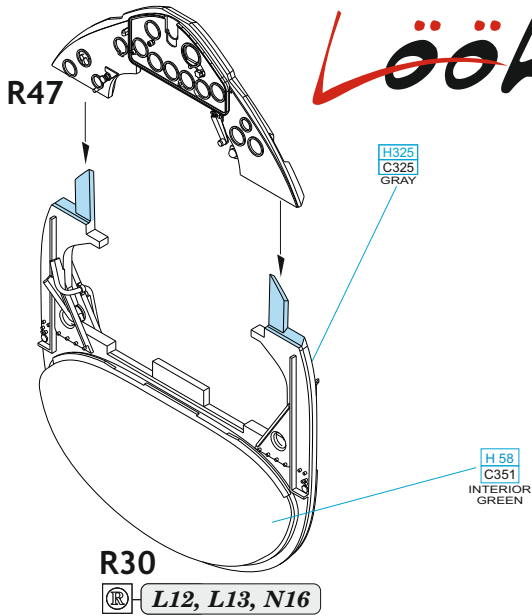

Löök

POZOR! OBSAHUJE DROBNÉ A OSTRÉ DÍLY
VÝROBEK NENÍ HRAČKOU
CONTAINS SMALL AND SHARP PARTS
COLLECTORS' ITEM · NOT A TOY

This product contains resin and metal detail parts for upgrading scale plastic models. When selecting this set make sure that it is for the kit mentioned on the label as these sets are made specifically for that kit. **WARNING!** This set contains small and sharp parts. Work carefully in a ventilated, well-lit room. Safety glasses are recommended. This product is not a toy.

Tento výrobek obsahuje resinové a leptané kovové díly pro úpravu a vylepšení plastického modelu. Při výběru sady kovových detailů zkontrolujte, zda je určena pro model, který chcete upravit. Model, pro který je sada určena, je uveden na titulním štítku.
POZOR! Sada obsahuje malé a ostré díly. Pracujte ve větrané a dobře osvětlené místnosti. Doporučujeme použití ochranných brýlí. Výrobek není hračkou.

R47

R30

Item #		Scale Recommended
644222	FM-2	1/48
		Eduard

eduard

- ✓ BEND
OHNOUT
- ◐ SYMMETRICAL ASSEMBLY
SYMETRICKÁ MONTÁŽ
- GLUE
PŘILEPIT
- ◐ REVERSE SIDE
OTOČIT