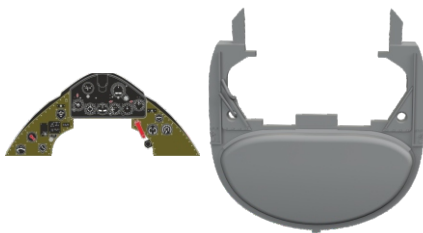

Löök

POZOR! OBSAHUJE DROBNÉ A OSTRÉ DÍLY
VÝROBEK NENÍ HRAČKOU
CONTAINS SMALL AND SHARP PARTS
COLLECTORS' ITEM · NOT A TOY

This product contains resin and metal detail parts for upgrading scale plastic models. When selecting this set make sure that it is for the kit mentioned on the label as these sets are made specifically for that kit. **WARNING!** This set contains small and sharp parts. Work carefully in a ventilated, well-lit room. Safety glasses are recommended. This product is not a toy.

Tento výrobek obsahuje resinové a leptané kovové díly pro úpravu a vylepšení plastického modelu. Při výběru sady kovových detailů zkontrolujte, zda je určena pro model, který chcete upravit. Model, pro který je sada určena, je uveden na titulním štítku.
POZOR! Sada obsahuje malé a ostré díly. Pracujte ve větrané a dobře osvětlené místnosti. Doporučujeme použití ochranných brýlí. Výrobek není hračkou.

R47

R30

Item #		Scale Recommended
644222	FM-2	1/48
		Eduard

eduard

- ✓ BEND
OHNOUT
- ◐ SYMMETRICAL ASSEMBLY
SYMETRICKÁ MONTÁŽ
- GLUE
PŘILEPIT
- ◐ REVERSE SIDE
OTOČIT