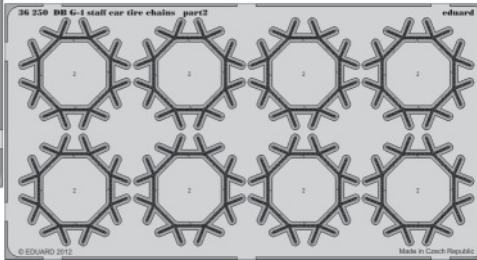

DB G-4 staff car tire chains

1/35 scale detail set for ICM kit • sada detailů pro model 1/35 ICM

eduard

36 250

- APPLY EXPRESS MASK AND PAINT BEFORE GLUING
POUŽIT EXPRESS MASK NABARVIT PŘED SLEPENÍM
- SYMETRICAL ASSEMBLY
SYMETRICKÁ MONTÁŽ
- REMOVE
ODSTRANIT
- GRIND
OBROUSIT
- DRILL HOLE
VRTAT OTVOR
- BEND
OHNOUT
- OPTION
VOLBA
- REPLACE
NAHRADIT

ORIGINAL KIT PARTS
PŮVODNÍ DÍLY STAVEBNICE

PHOTO-ETCHED PARTS
LEPTANÉ DÍLY

PARTS TO BE REMOVED
DÍLY K ODSTRANĚNÍ

FILL
TMELIT