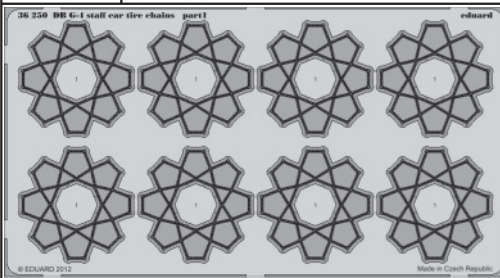

DB G-4 staff car tire chains

1/35 scale detail set for ICM kit • sada detailů pro model 1/35 ICM

eduard

36 250

- APPLY EXPRESS MASK AND PAINT BEFORE GLUING
POUŽIT EXPRESS MASK NABARVIT PŘED SLEPENÍM
- SYMETRICAL ASSEMBLY
SYMETRICKÁ MONTÁŽ
- REMOVE
ODSTRANIT
- GRIND
OBROUSIT
- DRILL HOLE
VRTAT OTVOR
- BEND
OHNOUT
- OPTION
VOLBA
- REPLACE
NAHRADIT

ORIGINAL KIT PARTS
PŮVODNÍ DÍLY STAVEBNICE

PHOTO-ETCHED PARTS
LEPTANÉ DÍLY

PARTS TO BE REMOVED
DÍLY K ODSTRANĚNÍ

FILL
TMELIT