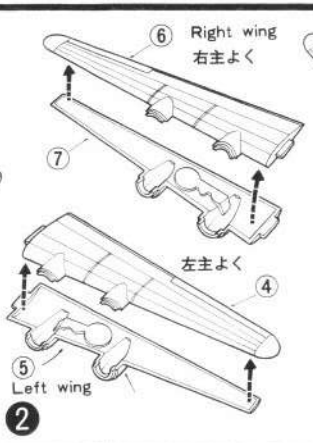

CONSOLIDATED B-24J LIBERATOR

CONSOLIDATED B-24J LIBERATOR

COLOR GUIDE

B-24J TECHNICAL DATA

Length	全長	20,50m
Wing span	全幅	33,50m
Height	全高	5,5m
Wing area	翼面積	97,40m ²
Gross weight	総重量	27,900kg
Power plant	発動機	1200HP×4
Max. speed	最大速度	475km/h
Crew	乗員	10
Armament	武装	12,7mm×10