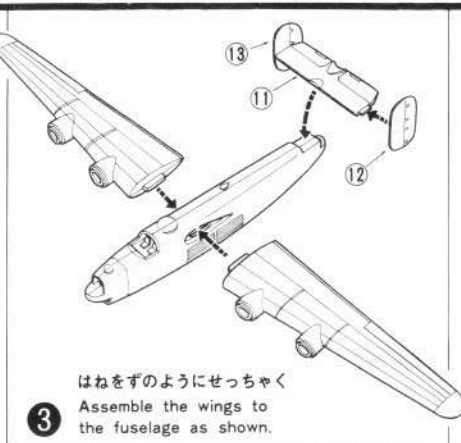

CONSOLIDATED B-24J LIBERATOR

CONSOLIDATED B-24J LIBERATOR

COLOR GUIDE

B-24J TECHNICAL DATA

Length	全長	20,50m
Wing span	全幅	33,50m
Height	全高	5,5m
Wing area	翼面積	97,40m ²
Gross weight	総重量	27,900kg
Power plant	発動機	1200HP×4
Max. speed	最大速度	475km/h
Crew	乗員	10
Armament	武装	12,7mm×10