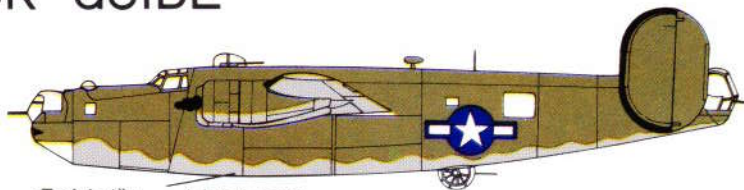

CONSOLIDATED B-24J LIBERATOR

CONSOLIDATED B-24J LIBERATOR

COLOR GUIDE

B-24J TECHNICAL DATA

Length	全長	20,50m
Wing span	全幅	33,50m
Height	全高	5,5m
Wing area	翼面積	97,40m ²
Gross weight	総重量	27,900kg
Power plant	発動機	1200HP×4
Max. speed	最大速度	475km/h
Crew	乗員	10
Armament	武装	12,7mm×10

カラーガイド

つや消し黒	プロペラ・タイヤ・機関銃
銀色	タイヤ中心部・脚柱
アーミーカラー	機体上面全部
ライトグレー	機体下面全部

HOW TO COLOR

Flat black	Propeller blade・Tyre・Machine gun
Silver	Wheel hub・Landing strut
Olive drab	Whole upper surface
Neutral gray	Whole under surface