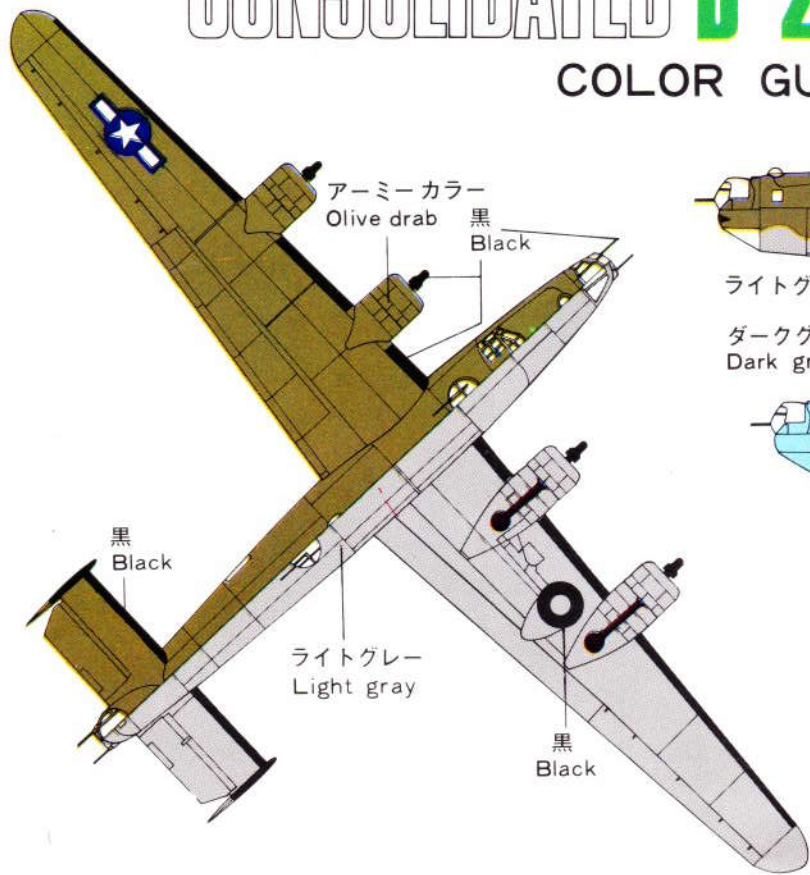

CONSOLIDATED B-24J LIBERATOR

CONSOLIDATED B-24J LIBERATOR

COLOR GUIDE

B-24J TECHNICAL DATA

Length	全長	20,50m
Wing span	全幅	33,50m
Height	全高	5,5m
Wing area	翼面積	97,40m ²
Gross weight	総重量	27,900kg
Power plant	発動機	1200HP×4
Max. speed	最大速度	475km/h
Crew	乗員	10
Armament	武装	12,7mm×10

カラーガイド

つや消し黒	プロペラ・タイヤ・機関銃
銀色	タイヤ中心部・脚柱
アーミーカラー	機体上面全部
ライトグレー	機体下面全部

HOW TO COLOR

Flat black	Propeller blade・Tyre・Machine gun
Silver	Wheel hub・Landing strut
Olive drab	Whole upper surface
Neutral gray	Whole under surface