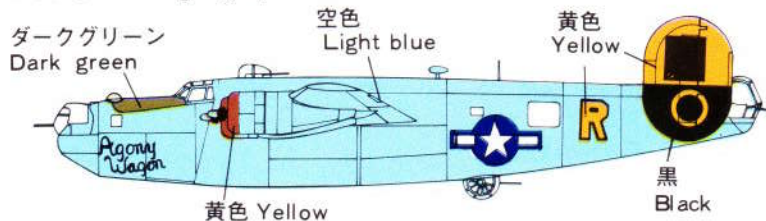

CONSOLIDATED B-24J LIBERATOR

CONSOLIDATED B-24J LIBERATOR

COLOR GUIDE

B-24J TECHNICAL DATA

Length	全長	20,50m
Wing span	全幅	33,50m
Height	全高	5,5m
Wing area	翼面積	97,40m ²
Gross weight	総重量	27,900kg
Power plant	発動機	1200HP×4
Max. speed	最大速度	475km/h
Crew	乗員	10
Armament	武装	12,7mm×10

カラーガイド

つや消し黒	プロペラ・タイヤ・機関銃
銀色	タイヤ中心部・脚柱
アーミーカラー	機体上面全部
ライトグレー	機体下面全部

HOW TO COLOR

Flat black	Propeller blade・Tyre・Machine gun
Silver	Wheel hub・Landing strut
Olive drab	Whole upper surface
Neutral gray	Whole under surface