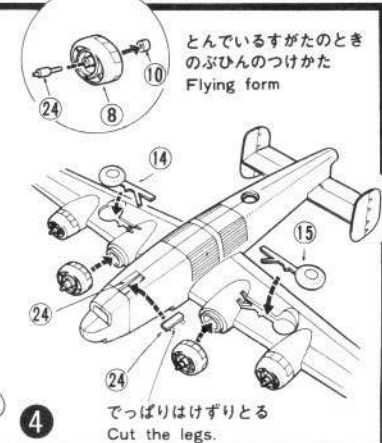

CONSOLIDATED B-24J LIBERATOR

CONSOLIDATED B-24J LIBERATOR

COLOR GUIDE

B-24J TECHNICAL DATA

Length	全長	20,50m
Wing span	全幅	33,50m
Height	全高	5,5m
Wing area	翼面積	97,40m ²
Gross weight	総重量	27,900kg
Power plant	発動機	1200HP×4
Max. speed	最大速度	475km/h
Crew	乗員	10
Armament	武装	12,7mm×10

カラーガイド

つや消し黒	プロペラ・タイヤ・機関銃
銀色	タイヤ中心部・脚柱
アーミーカラー	機体上面全部
ライトグレー	機体下面全部

HOW TO COLOR

Flat black	Propeller blade・Tyre・Machine gun
Silver	Wheel hub・Landing strut
Olive drab	Whole upper surface
Neutral gray	Whole under surface