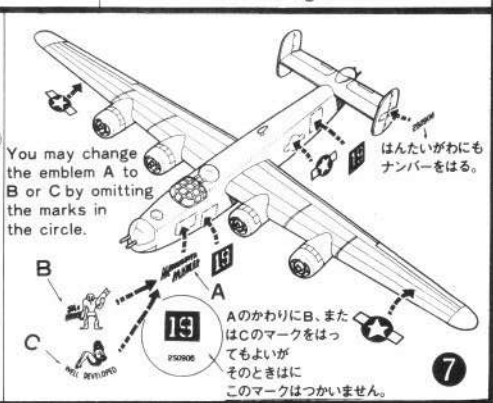

CONSOLIDATED B-24J LIBERATOR

CONSOLIDATED B-24J LIBERATOR

COLOR GUIDE

B-24J TECHNICAL DATA

Length	全長	20,50m
Wing span	全幅	33,50m
Height	全高	5,5m
Wing area	翼面積	97,40m ²
Gross weight	総重量	27,900kg
Power plant	発動機	1200HP×4
Max. speed	最大速度	475km/h
Crew	乗員	10
Armament	武装	12,7mm×10

カラーガイド

つや消し黒	プロペラ・タイヤ・機関銃
銀色	タイヤ中心部・脚柱
アーミーカラー	機体上面全部
ライトグレー	機体下面全部

HOW TO COLOR

Flat black	Propeller blade・Tyre・Machine gun
Silver	Wheel hub・Landing strut
Olive drab	Whole upper surface
Neutral gray	Whole under surface