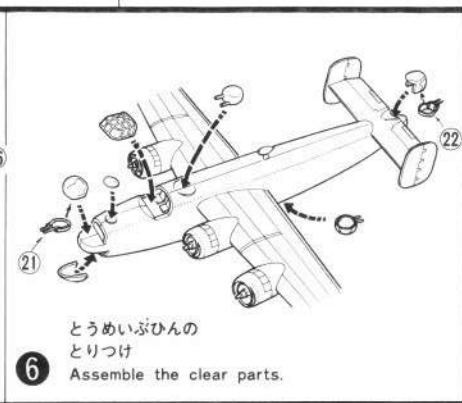

CONSOLIDATED B-24J LIBERATOR

CONSOLIDATED B-24J LIBERATOR

COLOR GUIDE

B-24J TECHNICAL DATA

Length	全長	20,50m
Wing span	全幅	33,50m
Height	全高	5,5m
Wing area	翼面積	97,40m ²
Gross weight	総重量	27,900kg
Power plant	発動機	1200HP×4
Max. speed	最大速度	475km/h
Crew	乗員	10
Armament	武装	12,7mm×10

カラーガイド

つや消し黒	プロペラ・タイヤ・機関銃
銀色	タイヤ中心部・脚柱
アーミーカラー	機体上面全部
ライトグレー	機体下面全部

HOW TO COLOR

Flat black	Propeller blade・Tyre・Machine gun
Silver	Wheel hub・Landing strut
Olive drab	Whole upper surface
Neutral gray	Whole under surface