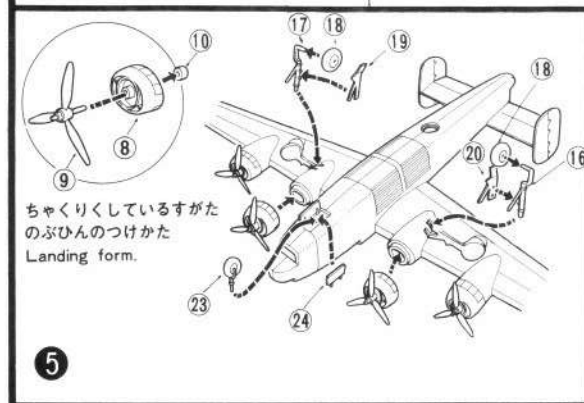

CONSOLIDATED B-24J LIBERATOR

CONSOLIDATED B-24J LIBERATOR

COLOR GUIDE

B-24J TECHNICAL DATA

Length	全長	20,50m
Wing span	全幅	33,50m
Height	全高	5,5m
Wing area	翼面積	97,40m ²
Gross weight	総重量	27,900kg
Power plant	発動機	1200HP×4
Max. speed	最大速度	475km/h
Crew	乗員	10
Armament	武装	12,7mm×10