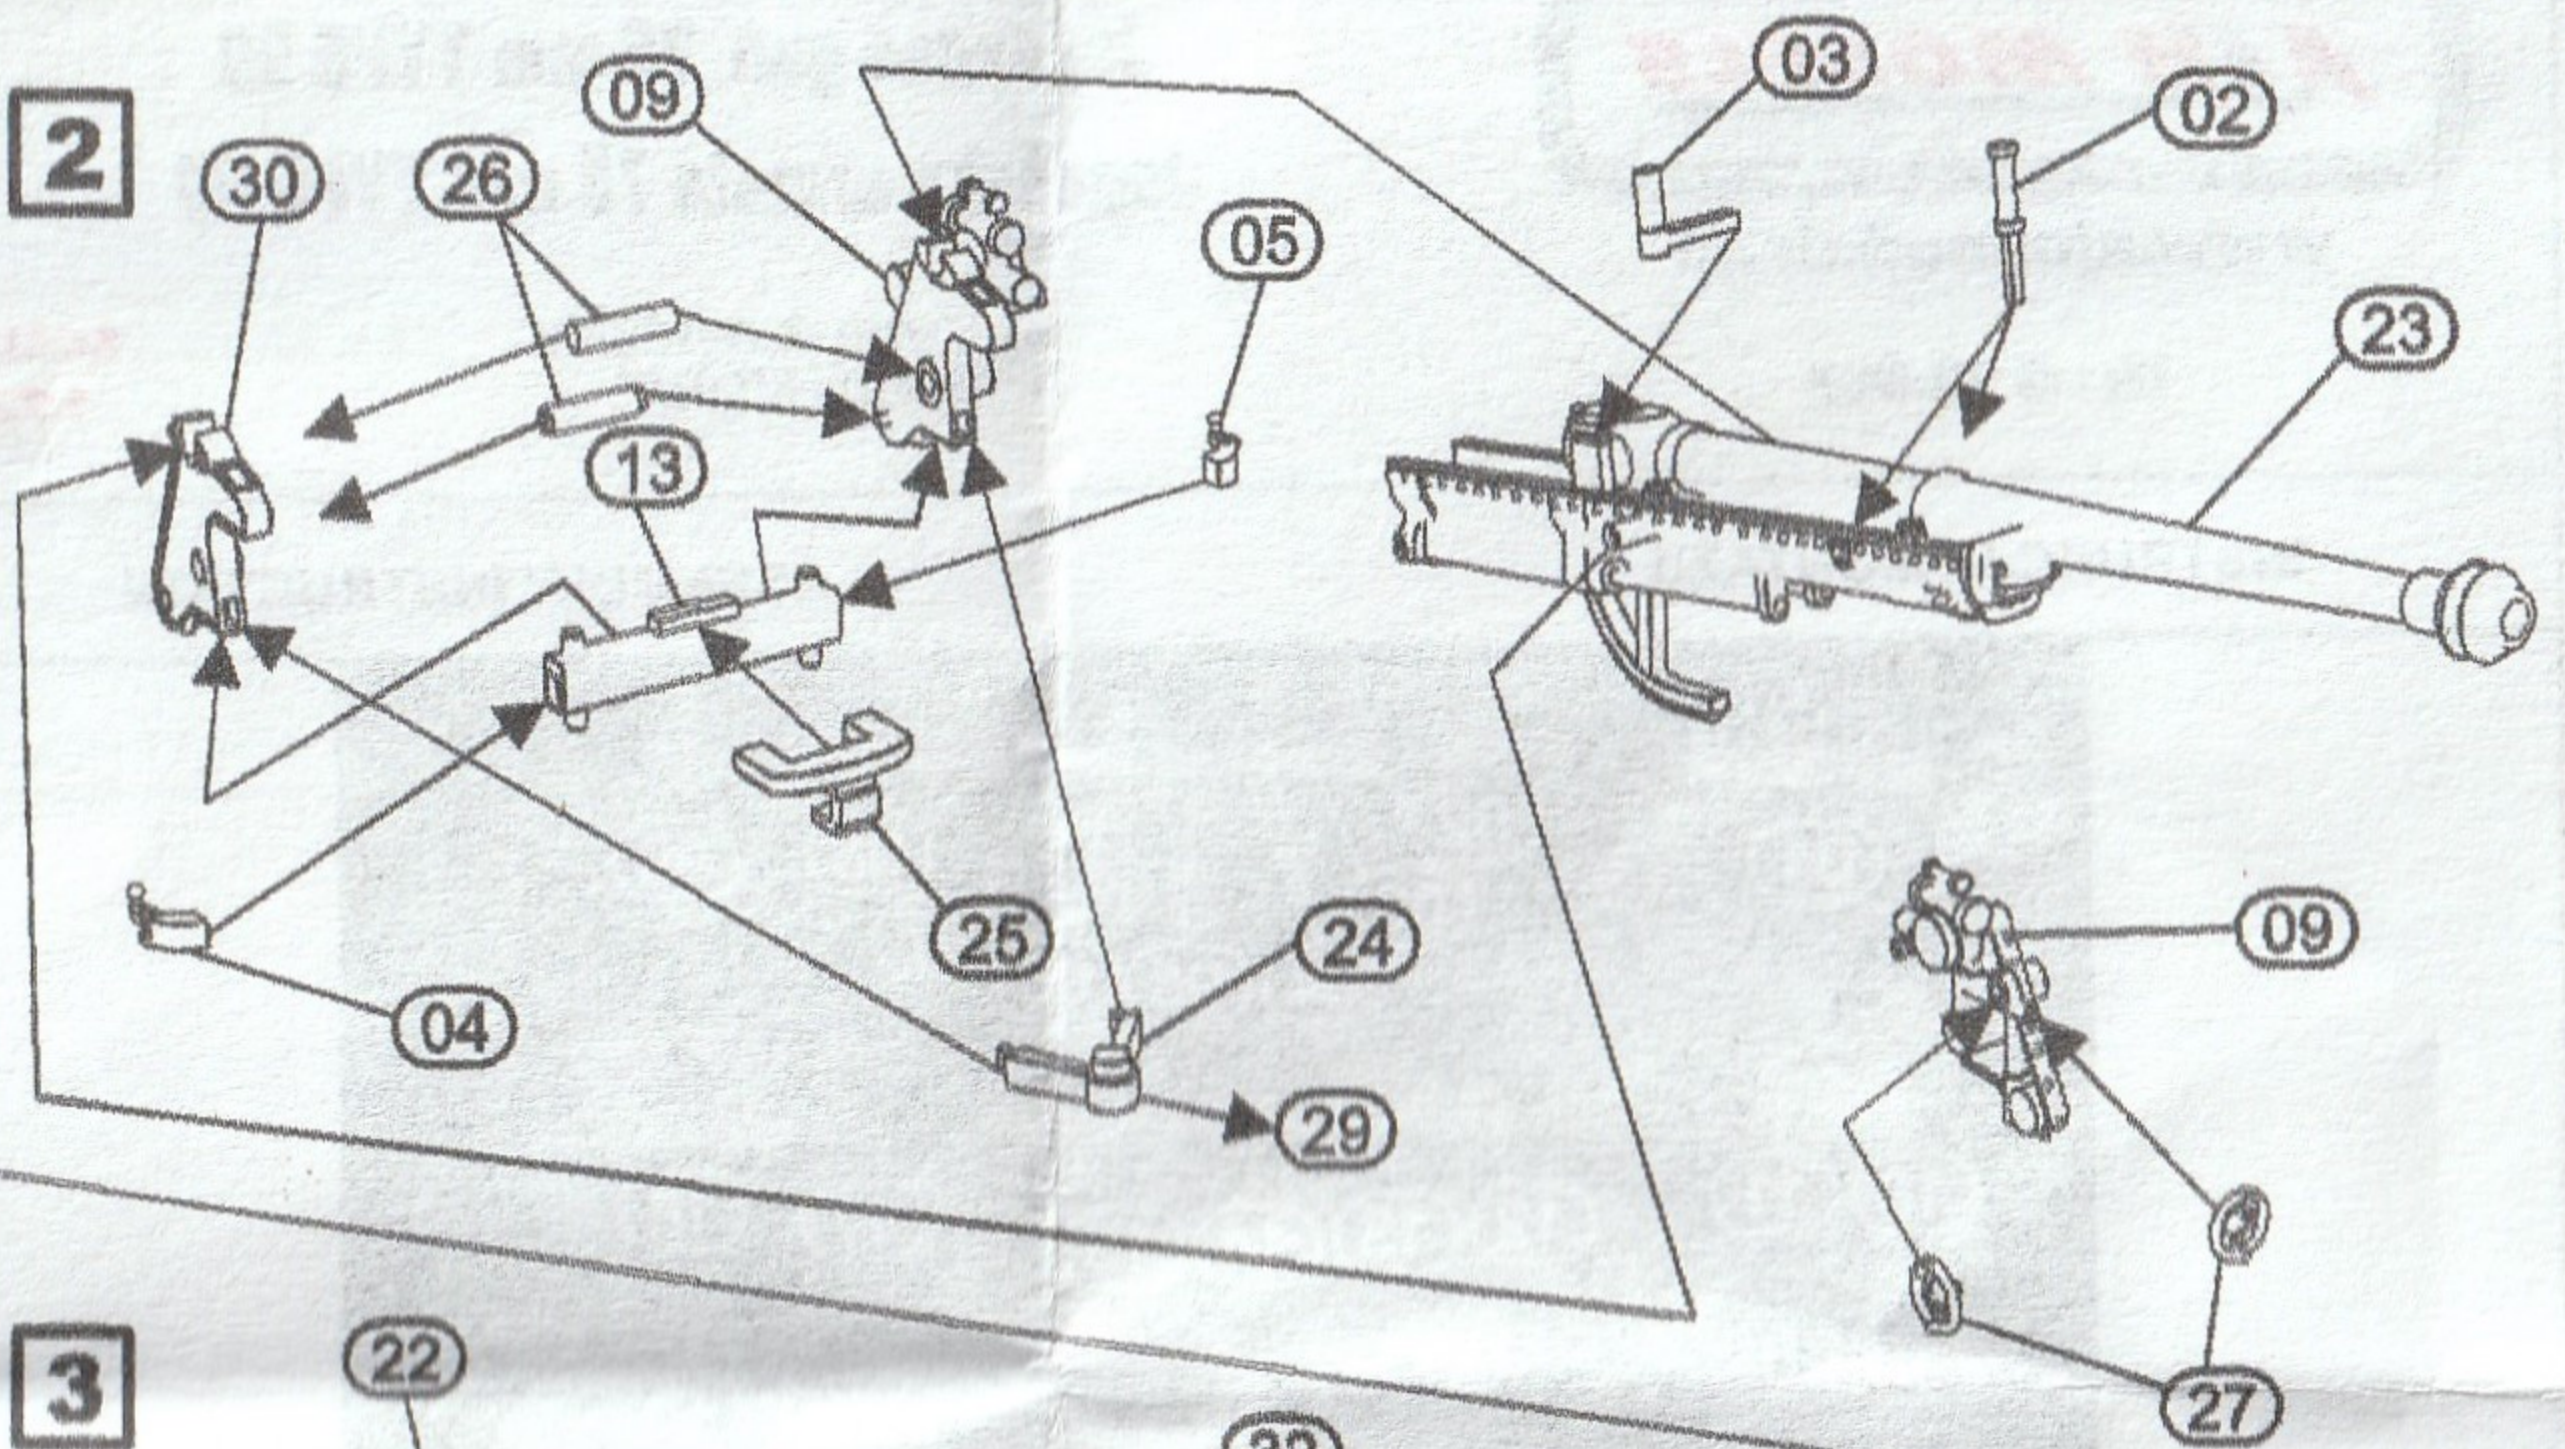

www.ajmmodels.pl

No. G 73-003

Japanese gun 75 mm TYPE 90 Japońska armata 75 mm TYPE 90

MODEL ŻYWICZNY
RESIN MODEL

SCALE
1:72

INSTRUKCJA MONTAŻU

ASSEMBLY INSTRUCTION

1

2

3

4