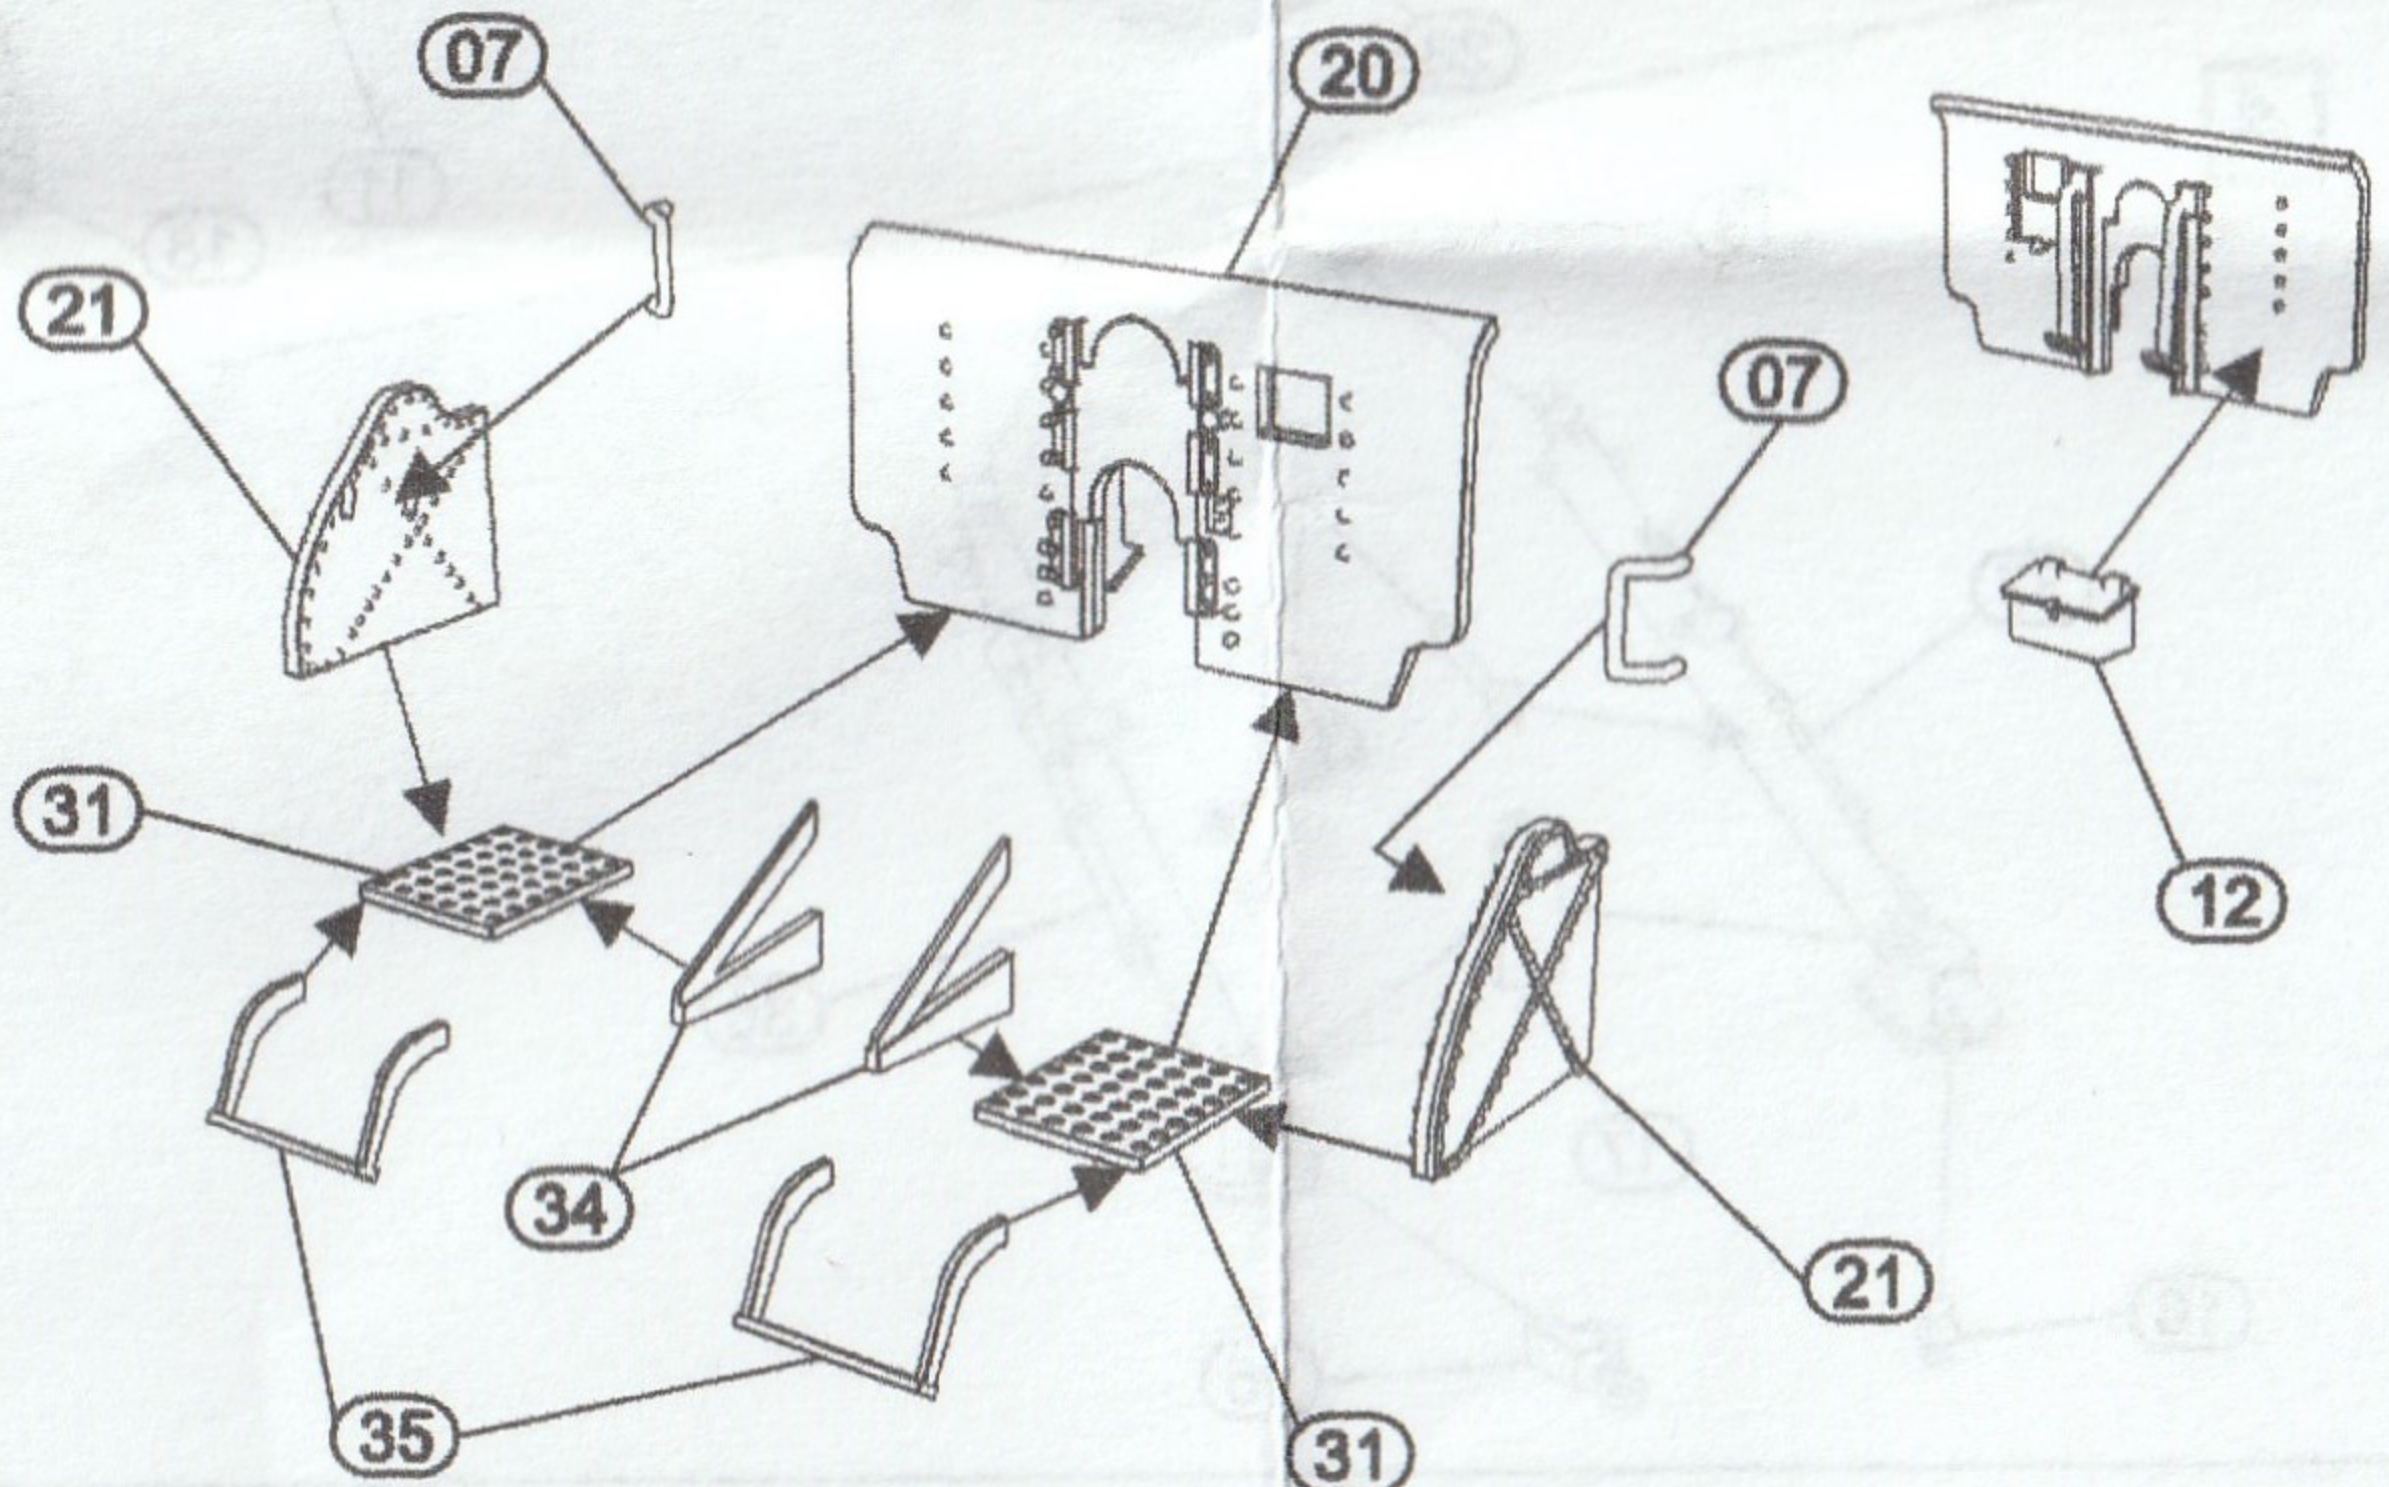

www.ajmmodels.pl

No. G 73-003

Japanese gun 75 mm TYPE 90 Japońska armata 75 mm TYPE 90

MODEL ŻYWICZNY
RESIN MODEL

SCALE
1:72

INSTRUKCJA MONTAŻU

ASSEMBLY INSTRUCTION

1

2

3

4