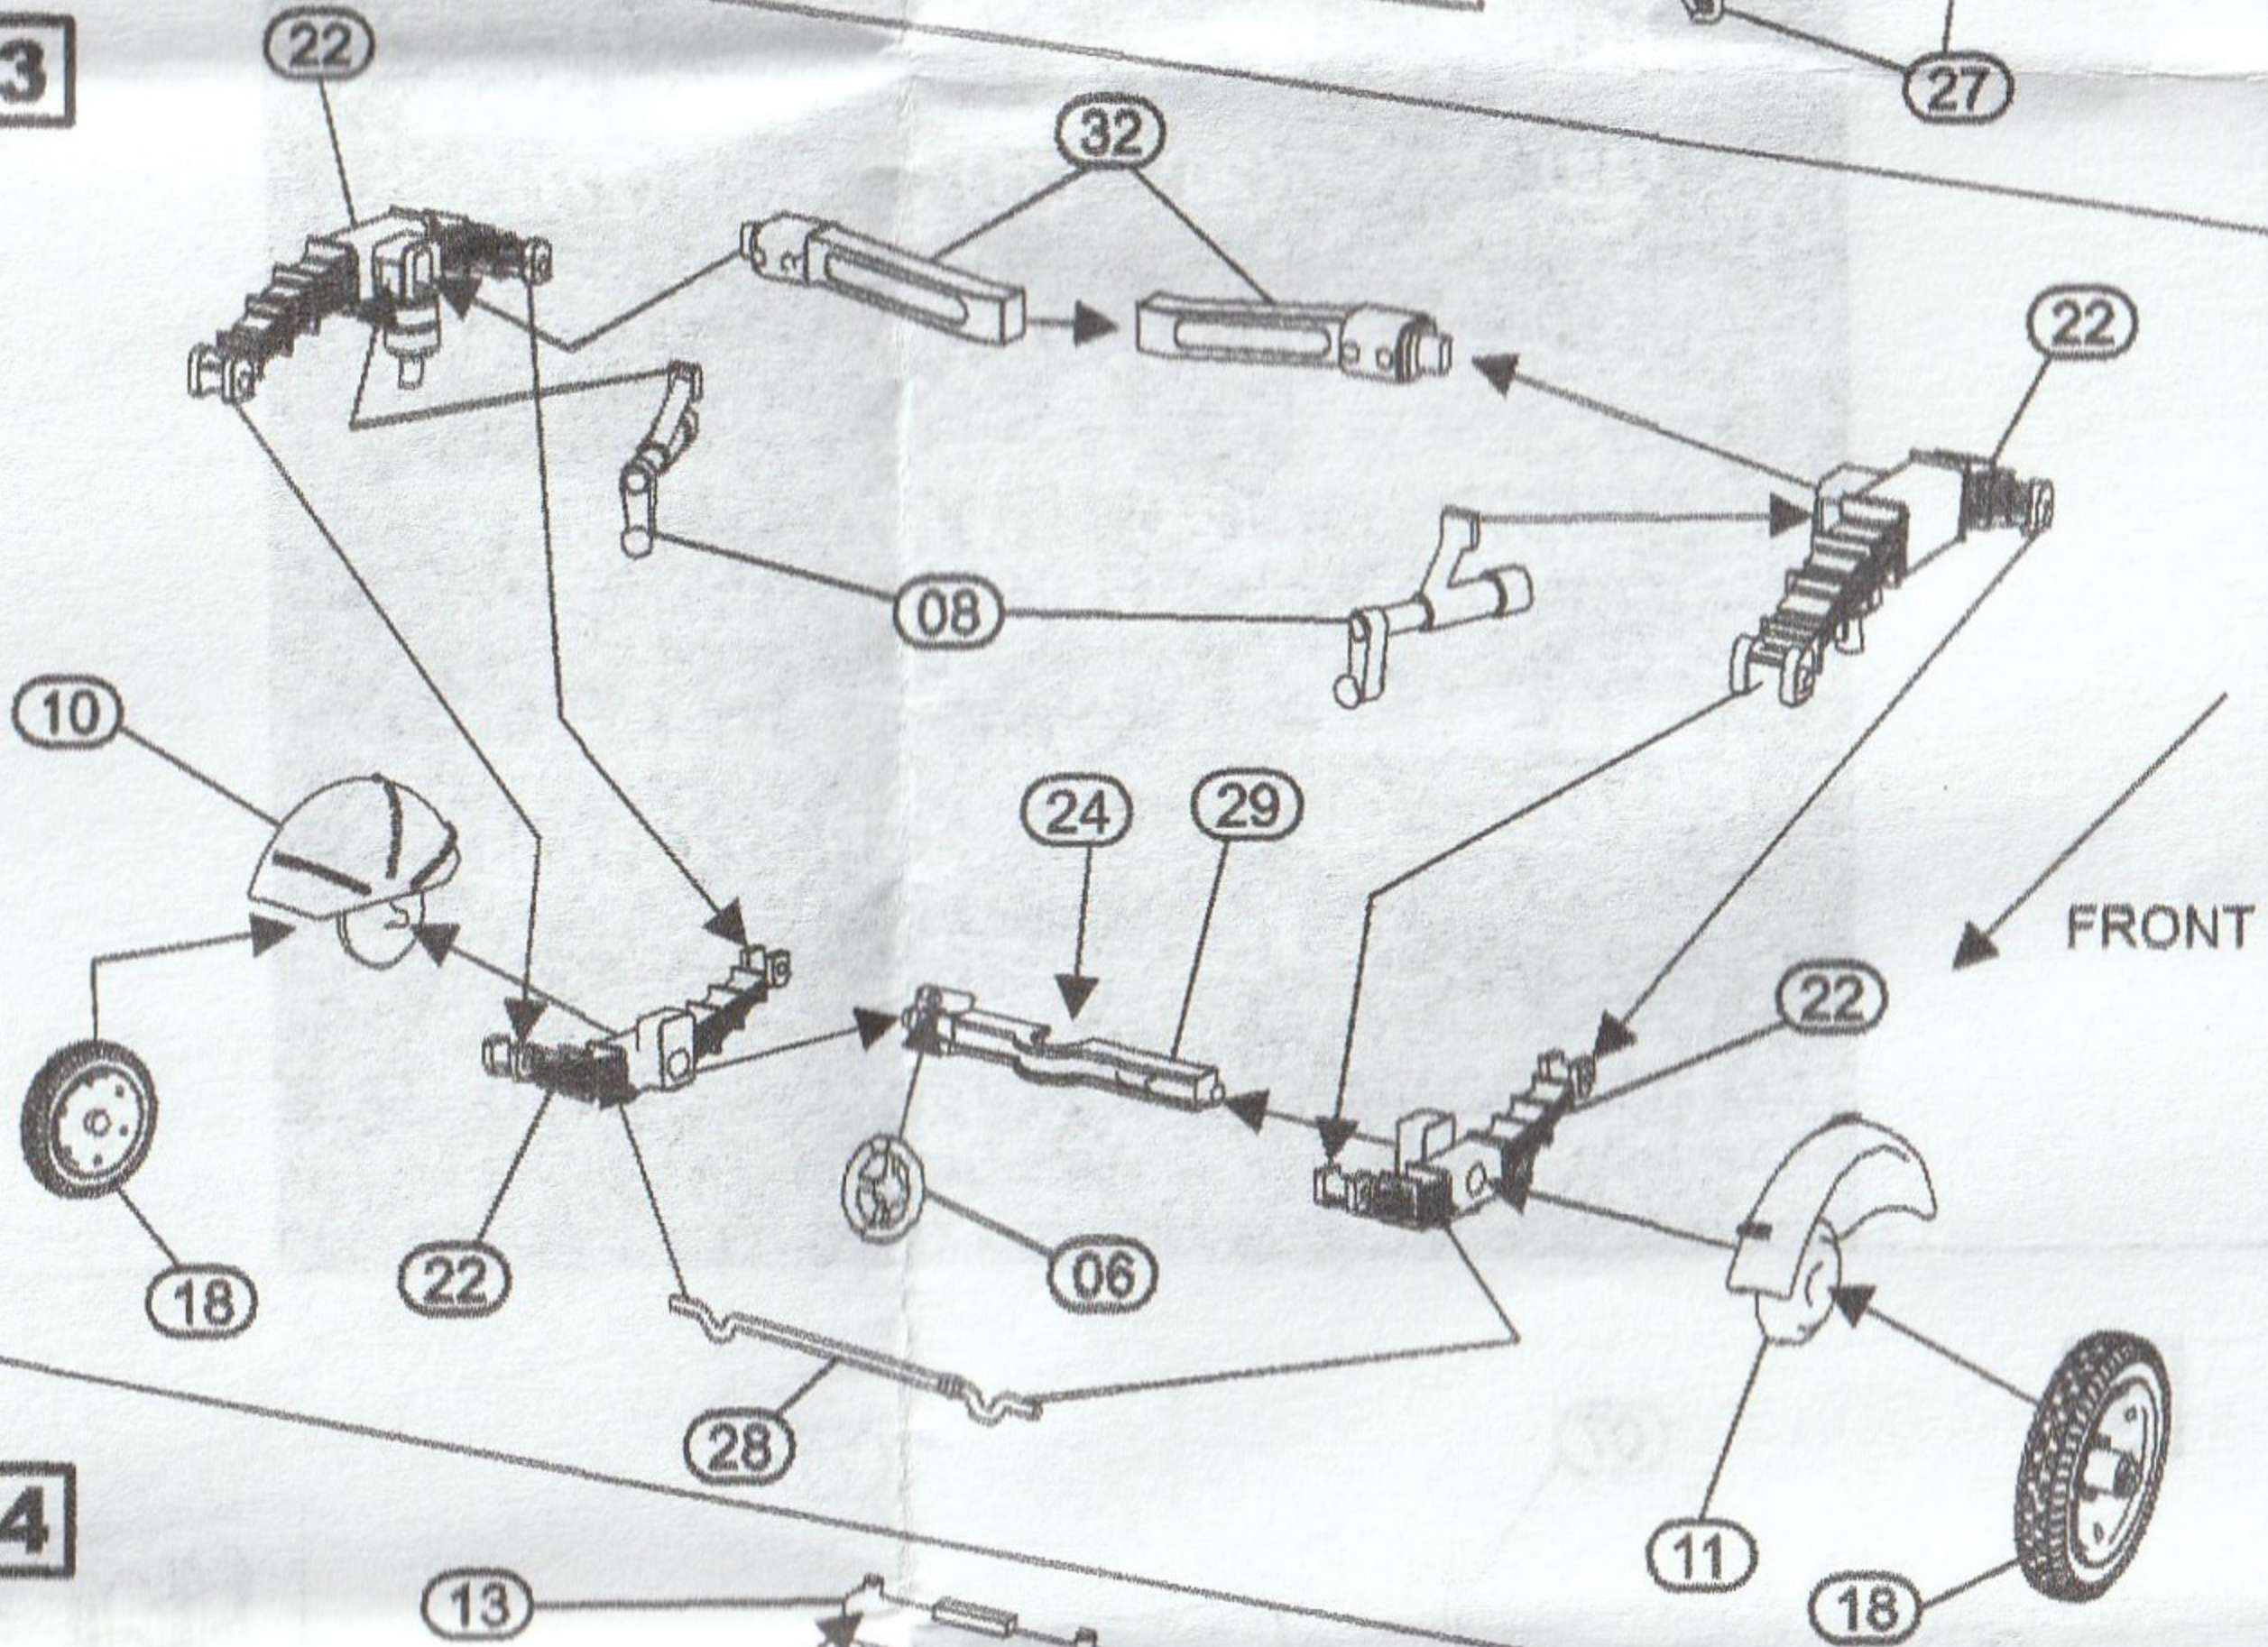

www.ajmmodels.pl

No. G 73-003

Japanese gun 75 mm TYPE 90 Japońska armata 75 mm TYPE 90

MODEL ŻYWICZNY
RESIN MODEL

SCALE
1:72

INSTRUKCJA MONTAŻU

ASSEMBLY INSTRUCTION

1

2

3

4