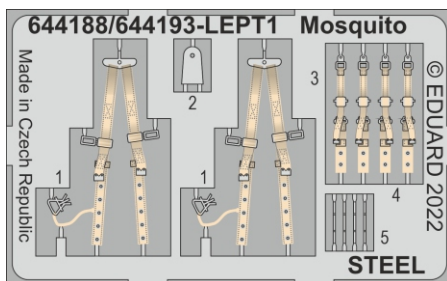

Löök

POZOR! OBSAHUJE DROBNÉ A OSTRÉ DÍLY
VÝROBEK NENÍ HRAČKOU
CONTAINS SMALL AND SHARP PARTS
COLLECTORS' ITEM · NOT A TOY

This product contains resin and metal detail parts for upgrading scale plastic models. When selecting this set make sure that it is for the kit mentioned on the label as these sets are made specifically for that kit. **WARNING!** This set contains small and sharp parts. Work carefully in a ventilated, well-lit room. Safety glasses are recommended. This product is not a toy.

Tento výrobek obsahuje resinové a leptané kovové díly pro úpravu a vylepšení plastického modelu. Při výběru sady kovových detailů zkontrolujte, zda je určena pro model, který chcete upravit. Model, pro který je sada určena, je uveden na titulním štítku.

POZOR! Sada obsahuje malé a ostré díly. Pracujte ve větrané a dobře osvětlené místnosti. Doporučujeme použití ochranných brýlí. Výrobek není hračkou.

Scale
Recommended

644188	Mosquito B Mk.IV	1/48
		Tamiya

eduard