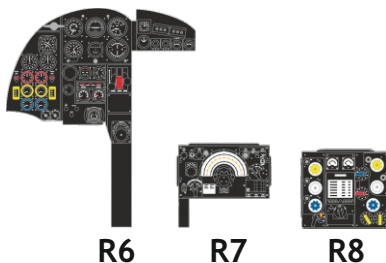

# Löök

POZOR! OBSAHUJE DROBNÉ A OSTRÉ DÍLY  
**VÝROBEK NENÍ HRAČKOU**  
CONTAINS SMALL AND SHARP PARTS  
**COLLECTORS' ITEM · NOT A TOY**

This product contains resin and metal detail parts for upgrading scale plastic models. When selecting this set make sure that it is for the kit mentioned on the label as these sets are made specifically for that kit. **WARNING!** This set contains small and sharp parts. Work carefully in a ventilated, well-lit room. Safety glasses are recommended. This product is not a toy.

Tento výrobek obsahuje resinové a leptané kovové díly pro úpravu a vylepšení plastického modelu. Při výběru sady kovových detailů zkontrolujte, zda je určena pro model, který chcete upravit. Model, pro který je sada určena, je uveden na titulním štítku.

**POZOR!** Sada obsahuje malé a ostré díly. Pracujte ve větrané a dobře osvětlené místnosti. Doporučujeme použití ochranných brýlí. Výrobek není hračkou.

Scale  
Recommended

|        |                  |        |
|--------|------------------|--------|
| 644188 | Mosquito B Mk.IV | 1/48   |
|        |                  | Tamiya |

# eduard

- BEND  
OHNOUT
- SYMMETRICAL ASSEMBLY  
SYMETRICKÁ MONTÁŽ
- REMOVE  
ODSTRANIT
- GLUE  
PŘILEPIT
- REVERSE SIDE  
OTOČIT