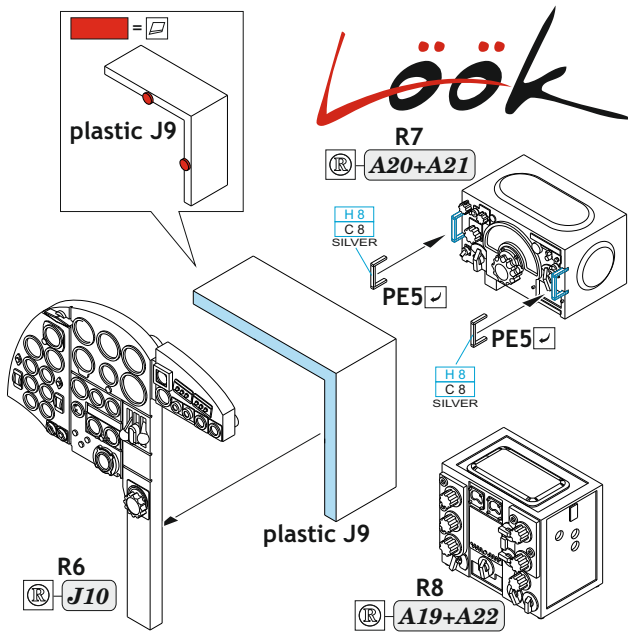

# Löök

POZOR! OBSAHUJE DROBNÉ A OSTRÉ DÍLY  
**VÝROBEK NENÍ HRAČKOU**  
CONTAINS SMALL AND SHARP PARTS  
**COLLECTORS' ITEM · NOT A TOY**

This product contains resin and metal detail parts for upgrading scale plastic models. When selecting this set make sure that it is for the kit mentioned on the label as these sets are made specifically for that kit. **WARNING!** This set contains small and sharp parts. Work carefully in a ventilated, well-lit room. Safety glasses are recommended. This product is not a toy.

Tento výrobek obsahuje resinové a leptané kovové díly pro úpravu a vylepšení plastického modelu. Při výběru sady kovových detailů zkontrolujte, zda je určena pro model, který chcete upravit. Model, pro který je sada určena, je uveden na titulním štítku.

**POZOR!** Sada obsahuje malé a ostré díly. Pracujte ve větrané a dobře osvětlené místnosti. Doporučujeme použití ochranných brýlí. Výrobek není hračkou.

Scale  
Recommended

|        |                  |        |
|--------|------------------|--------|
| 644188 | Mosquito B Mk.IV | 1/48   |
|        |                  | Tamiya |

# eduard

- BEND  
OHNOUT
- SYMMETRICAL ASSEMBLY  
SYMETRICKÁ MONTÁŽ
- REMOVE  
ODSTRANIT
- GLUE  
PŘILEPIT
- REVERSE SIDE  
OTOČIT