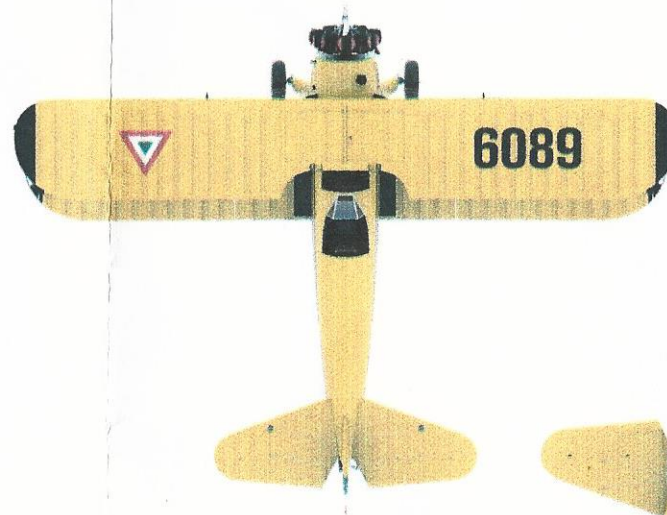

Stearman Vol-2

EXTRADOS DEL ALA
COLOQUE PRIMERO
EL FONDO BLANCO

INTRADOS DEL ALA

Diseñadas para el kit PT-17 Stearman Kaydet de Revell en escala:
Designed to fit Revell's PT-17 Stearman Kaydet kit in scale: