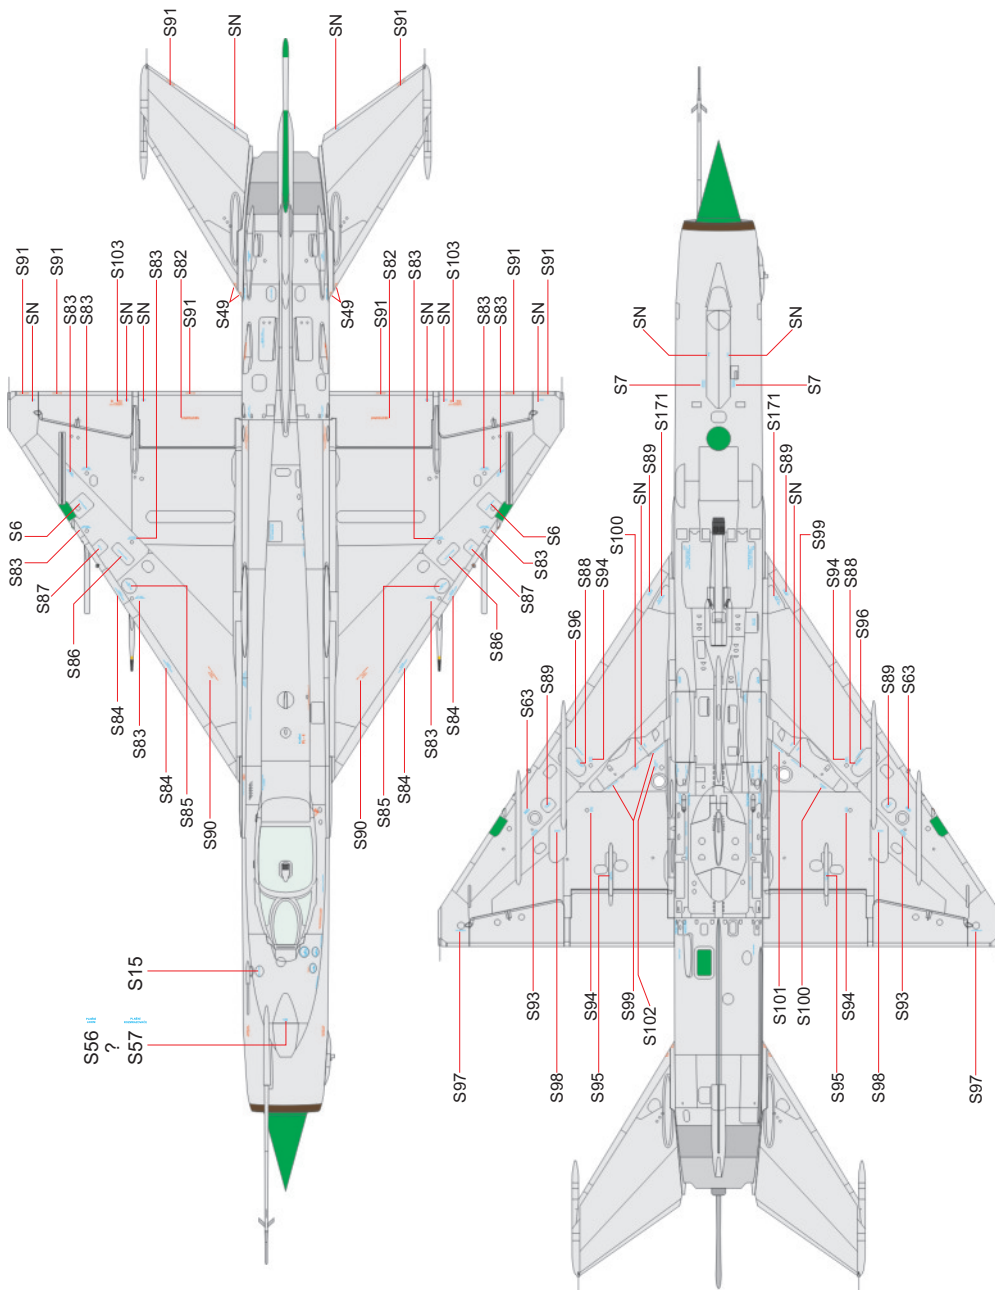

SCALE
1/72

MiG-21MF stencils

ITEM #
D72004

Pro letouny kamuflované jsou určeny popisky červené a modré, pro letouny v barvě kovu nebo šedé použijte popisky černé a červené.
Red and blue stencils for camouflaged aircraft, black and red for grey or natural metal aircraft.

SN - SERIAL NUMBER
SMAL TO AIRFRAME
MEDIUM TO PYLONS
LARGE TO ROCKET LAUNCHERS

SN - SERIAL NUMBER
MALÉ NA DRÁK LETOUNU
STŘEDNÍ NA ZÁVĚSNÍKY
VELKÉ NA RAKETNICE

Eduard - Model Accessories, 435 21 Obrnice 170,
Czech Republic

WWW.EDUARD.COM

LEVÝ VNĚJŠÍ PALIVOVÝ PYLON
LEFT OUTSIDE UNDERWING TANK PYLON

SN - SERIAL NUMBER
MALÉ NA DRÁK LETOUPNY
STŘEDNÍ NA ZÁVĚSNÍKY
VELKÉ NA RAKETNICE

SN - SERIAL NUMBER
SMALL TO AIRFRAME
MEDIUM TO PYLONS
LARGE TO ROCKET LAUNCHERS