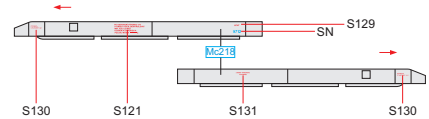

PRÁVÝ VNĚJŠÍ PALIVOVÝ PYLON
RIGHT OUTSIDE UNDERWING TANK PYLON

PODTRUPOVÝ PYLON
FUSELAGE PYLON

LEVÝ VNĚJŠÍ PYLON
LEFT OUTSIDE PYLON

PRÁVÝ VNĚJŠÍ PYLON
RIGHT OUTSIDE PYLON

LEVÝ VNITŘNÍ PYLON
LEFT INSIDE PYLON

PRÁVÝ VNITŘNÍ PYLON
RIGHT INSIDE PYLON

APU-7

APU-13

APU-13MT

APU-13

APU FOR R-60

RS-2US

S-24