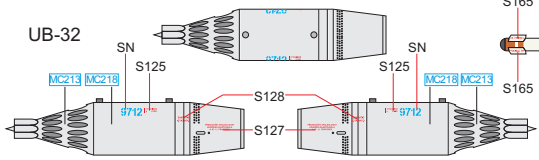

PRÁVÝ VNĚJŠÍ PALIVOVÝ PYLON
RIGHT OUTSIDE UNDERWING TANK PYLON

PODTRUPOVÝ PYLON
FUSELAGE PYLON

LEVÝ VNĚJŠÍ PYLON
LEFT OUTSIDE PYLON

PRÁVÝ VNĚJŠÍ PYLON
RIGHT OUTSIDE PYLON

LEVÝ VNITŘNÍ PYLON
LEFT INSIDE PYLON

PRÁVÝ VNITŘNÍ PYLON
RIGHT INSIDE PYLON

APU-7

APU-13

APU-13MT

APU-13

APU FOR R-60

RS-2US

S-24

UB-16

R-3S

R-3R

R-13

R-13

FAB 100

TOP

FAB 250