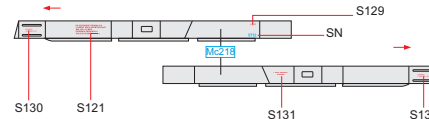

PRÁVÝ VNĚJŠÍ PALIVOVÝ PYLON
RIGHT OUTSIDE UNDERWING TANK PYLON

PODTRUPOVÝ PYLON
FUSELAGE PYLON

LEVÝ VNĚJŠÍ PYLON
LEFT OUTSIDE PYLON

PRÁVÝ VNĚJŠÍ PYLON
RIGHT OUTSIDE PYLON

LEVÝ VNITŘNÍ PYLON
LEFT INSIDE PYLON

PRÁVÝ VNITŘNÍ PYLON
RIGHT INSIDE PYLON

APU-7

APU-13

APU-13MT

APU-13

APU FOR R-60

RS-2US

S-24