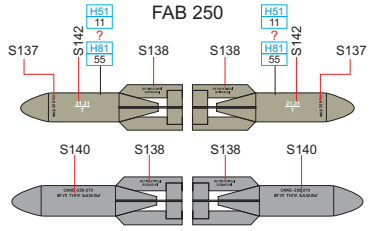

PRÁVÝ VNITŘNÍ PYLON
RIGHT INSIDE PYLON

APU-7

APU-13

APU-13MT

APU-13

APU FOR R-60

RS-2US

S-24

UB-16

R-3S

R-3R

R-13

R-13

FAB 100

TOP

FAB 250