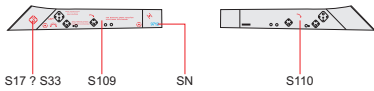

WWW.EDUARD.COM

LEVÝ VNĚJŠÍ PALIVOVÝ PYLON
LEFT OUTSIDE UNDERWING TANK PYLON

SN - SERIAL NUMBER
MALÉ NA DRÁK LETOUPNY
STŘEDNÍ NA ZÁVĚSNÍKY
VELKÉ NA RAKETNICE

SN - SERIAL NUMBER
SMALL TO AIRFRAME
MEDIUM TO PYLONS
LARGE TO ROCKET LAUNCHERS

PRÁVÝ VNĚJŠÍ PALIVOVÝ PYLON
RIGHT OUTSIDE UNDERWING TANK PYLON

PODTRUPOVÝ PYLON
FUSELAGE PYLON

LEVÝ VNĚJŠÍ PYLON
LEFT OUTSIDE PYLON

PRÁVÝ VNĚJŠÍ PYLON
RIGHT OUTSIDE PYLON

LEVÝ VNITŘNÍ PYLON
LEFT INSIDE PYLON