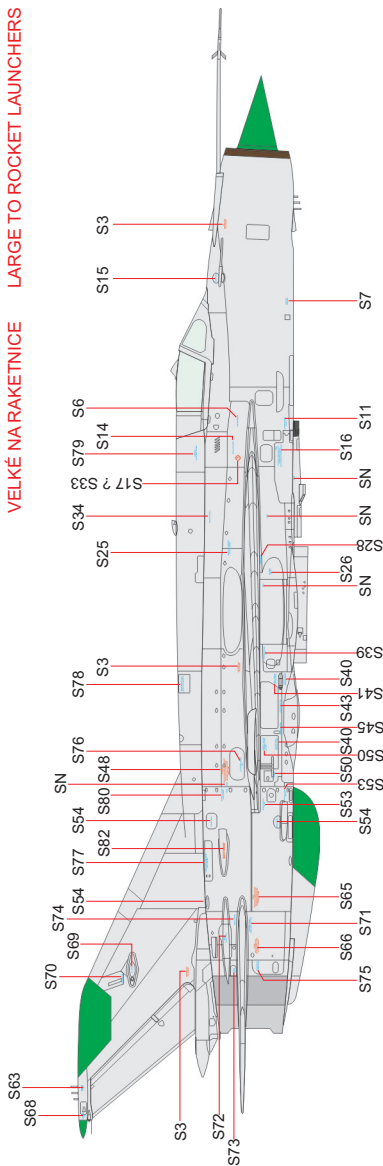

SCALE
1/72

MiG-21MF stencils

ITEM #
D72004

Pro letouny kamuflované jsou určeny popisky červené a modré, pro letouny v barvě kovu nebo šedé použijte popisky černé a červené.
Red and blue stencils for camouflaged aircraft, black and red for grey or natural metal aircraft.

SN - SERIAL NUMBER
SMAL TO AIRFRAME
MEDIUM TO PYLONS
LARGE TO ROCKET LAUNCHERS

SN - SERIAL NUMBER
MALÉ NA DRÁK LETOUNU
STŘEDNÍ NA ZÁVĚSNÍKY
VELKÉ NA RAKETNICE

Eduard - Model Accessories, 435 21 Obrnice 170,
Czech Republic

WWW.EDUARD.COM

LEVÝ VNĚJŠÍ PALIVOVÝ PYLON
LEFT OUTSIDE UNDERWING TANK PYLON

SN - SERIAL NUMBER
MALÉ NA DRÁK LETOUPNY
STŘEDNÍ NA ZÁVĚSNÍKY
VELKÉ NA RAKETNICE

SN - SERIAL NUMBER
SMALL TO AIRFRAME
MEDIUM TO PYLONS
LARGE TO ROCKET LAUNCHERS

PRÁVÝ VNĚJŠÍ PALIVOVÝ PYLON
RIGHT OUTSIDE UNDERWING TANK PYLON

PODTRUPOVÝ PYLON
FUSELAGE PYLON

LEVÝ VNĚJŠÍ PYLON
LEFT OUTSIDE PYLON

PRÁVÝ VNĚJŠÍ PYLON
RIGHT OUTSIDE PYLON

LEVÝ VNITŘNÍ PYLON
LEFT INSIDE PYLON