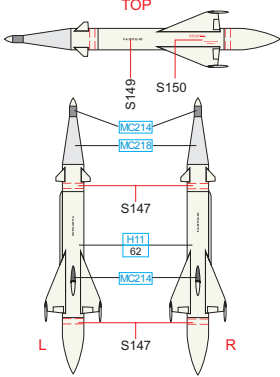

PRÁVÝ VNĚJŠÍ PALIVOVÝ PYLON
RIGHT OUTSIDE UNDERWING TANK PYLON

PODTRUPOVÝ PYLON
FUSELAGE PYLON

LEVÝ VNĚJŠÍ PYLON
LEFT OUTSIDE PYLON

PRÁVÝ VNĚJŠÍ PYLON
RIGHT OUTSIDE PYLON

LEVÝ VNITŘNÍ PYLON
LEFT INSIDE PYLON

PRÁVÝ VNITŘNÍ PYLON
RIGHT INSIDE PYLON

APU-7

APU-13

APU-13MT

APU-13

APU FOR R-60

RS-2US

S-24

UB-16

R-3S

R-3R

R-13

R-13

FAB 100

TOP

FAB 250