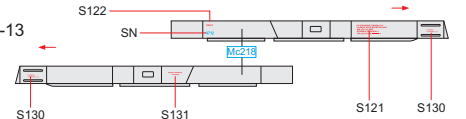

PRÁVÝ VNĚJŠÍ PALIVOVÝ PYLON
RIGHT OUTSIDE UNDERWING TANK PYLON

PODTRUPOVÝ PYLON
FUSELAGE PYLON

LEVÝ VNĚJŠÍ PYLON
LEFT OUTSIDE PYLON

PRÁVÝ VNĚJŠÍ PYLON
RIGHT OUTSIDE PYLON

LEVÝ VNITŘNÍ PYLON
LEFT INSIDE PYLON

PRÁVÝ VNITŘNÍ PYLON
RIGHT INSIDE PYLON

APU-7

APU-13

APU-13MT

APU-13

APU FOR R-60

RS-2US

S-24