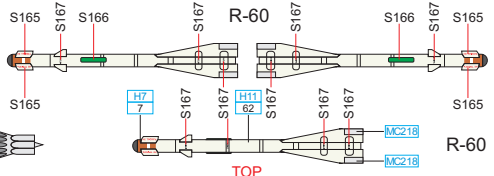

R-3S

R-3R

R-13

R-60

R-60