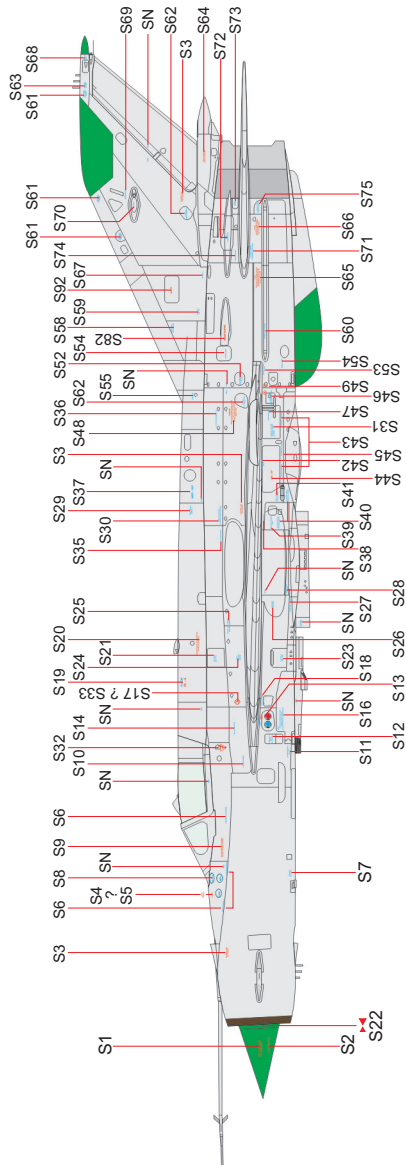

SCALE
1/72

MiG-21MF stencils

ITEM #
D72004

Pro letouny kamuflované jsou určeny popisky červené a modré, pro letouny v barvě kovu nebo šedé použijte popisky černé a červené.
Red and blue stencils for camouflaged aircraft, black and red for grey or natural metal aircraft.

SN - SERIAL NUMBER
SMAL TO AIRFRAME
MEDIUM TO PYLONS
LARGE TO ROCKET LAUNCHERS

SN - SERIAL NUMBER
MALÉ NA DRÁK LETOUNU
STŘEDNÍ NA ZÁVĚSNÍKY
VELKÉ NA RAKETNICE

Eduard - Model Accessories, 435 21 Obrnice 170,
Czech Republic

WWW.EDUARD.COM

LEVÝ VNĚJŠÍ PALIVOVÝ PYLON
LEFT OUTSIDE UNDERWING TANK PYLON

SN - SERIAL NUMBER
MALÉ NA DRÁK LETOUPNY
STŘEDNÍ NA ZÁVĚSNÍKY
VELKÉ NA RAKETNICE

SN - SERIAL NUMBER
SMALL TO AIRFRAME
MEDIUM TO PYLONS
LARGE TO ROCKET LAUNCHERS

PRÁVÝ VNĚJŠÍ PALIVOVÝ PYLON
RIGHT OUTSIDE UNDERWING TANK PYLON

PODTRUPOVÝ PYLON
FUSELAGE PYLON

LEVÝ VNĚJŠÍ PYLON
LEFT OUTSIDE PYLON

PRÁVÝ VNĚJŠÍ PYLON
RIGHT OUTSIDE PYLON

LEVÝ VNITŘNÍ PYLON
LEFT INSIDE PYLON