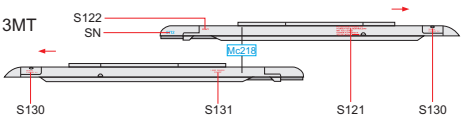

PRÁVÝ VNĚJŠÍ PALIVOVÝ PYLON
RIGHT OUTSIDE UNDERWING TANK PYLON

PODTRUPOVÝ PYLON
FUSELAGE PYLON

LEVÝ VNĚJŠÍ PYLON
LEFT OUTSIDE PYLON

PRÁVÝ VNĚJŠÍ PYLON
RIGHT OUTSIDE PYLON

LEVÝ VNITŘNÍ PYLON
LEFT INSIDE PYLON

PRÁVÝ VNITŘNÍ PYLON
RIGHT INSIDE PYLON

APU-7

APU-13

APU-13MT

APU-13

APU FOR R-60

RS-2US

S-24