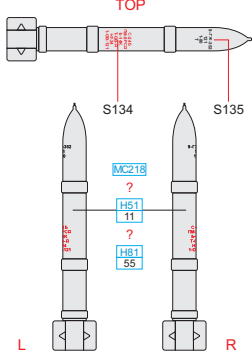

PRÁVÝ VNĚJŠÍ PALIVOVÝ PYLON
RIGHT OUTSIDE UNDERWING TANK PYLON

PODTRUPOVÝ PYLON
FUSELAGE PYLON

LEVÝ VNĚJŠÍ PYLON
LEFT OUTSIDE PYLON

PRÁVÝ VNĚJŠÍ PYLON
RIGHT OUTSIDE PYLON

LEVÝ VNITŘNÍ PYLON
LEFT INSIDE PYLON

PRÁVÝ VNITŘNÍ PYLON
RIGHT INSIDE PYLON

APU-7

APU-13

APU-13MT

APU-13

APU FOR R-60

RS-2US

S-24