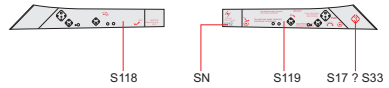

PRÁVÝ VNĚJŠÍ PALIVOVÝ PYLON
RIGHT OUTSIDE UNDERWING TANK PYLON

PODTRUPOVÝ PYLON
FUSELAGE PYLON

LEVÝ VNĚJŠÍ PYLON
LEFT OUTSIDE PYLON

PRÁVÝ VNĚJŠÍ PYLON
RIGHT OUTSIDE PYLON

LEVÝ VNITŘNÍ PYLON
LEFT INSIDE PYLON

PRÁVÝ VNITŘNÍ PYLON
RIGHT INSIDE PYLON

APU-7

APU-13

APU-13MT

APU-13

APU FOR R-60

RS-2US

S-24