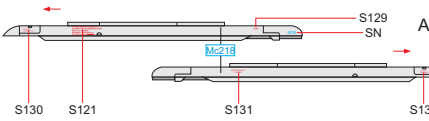

PRÁVÝ VNĚJŠÍ PALIVOVÝ PYLON
RIGHT OUTSIDE UNDERWING TANK PYLON

PODTRUPOVÝ PYLON
FUSELAGE PYLON

LEVÝ VNĚJŠÍ PYLON
LEFT OUTSIDE PYLON

PRÁVÝ VNĚJŠÍ PYLON
RIGHT OUTSIDE PYLON

LEVÝ VNITŘNÍ PYLON
LEFT INSIDE PYLON

PRÁVÝ VNITŘNÍ PYLON
RIGHT INSIDE PYLON

APU-7

APU-13

APU-13MT

APU-13

APU FOR R-60

RS-2US

S-24