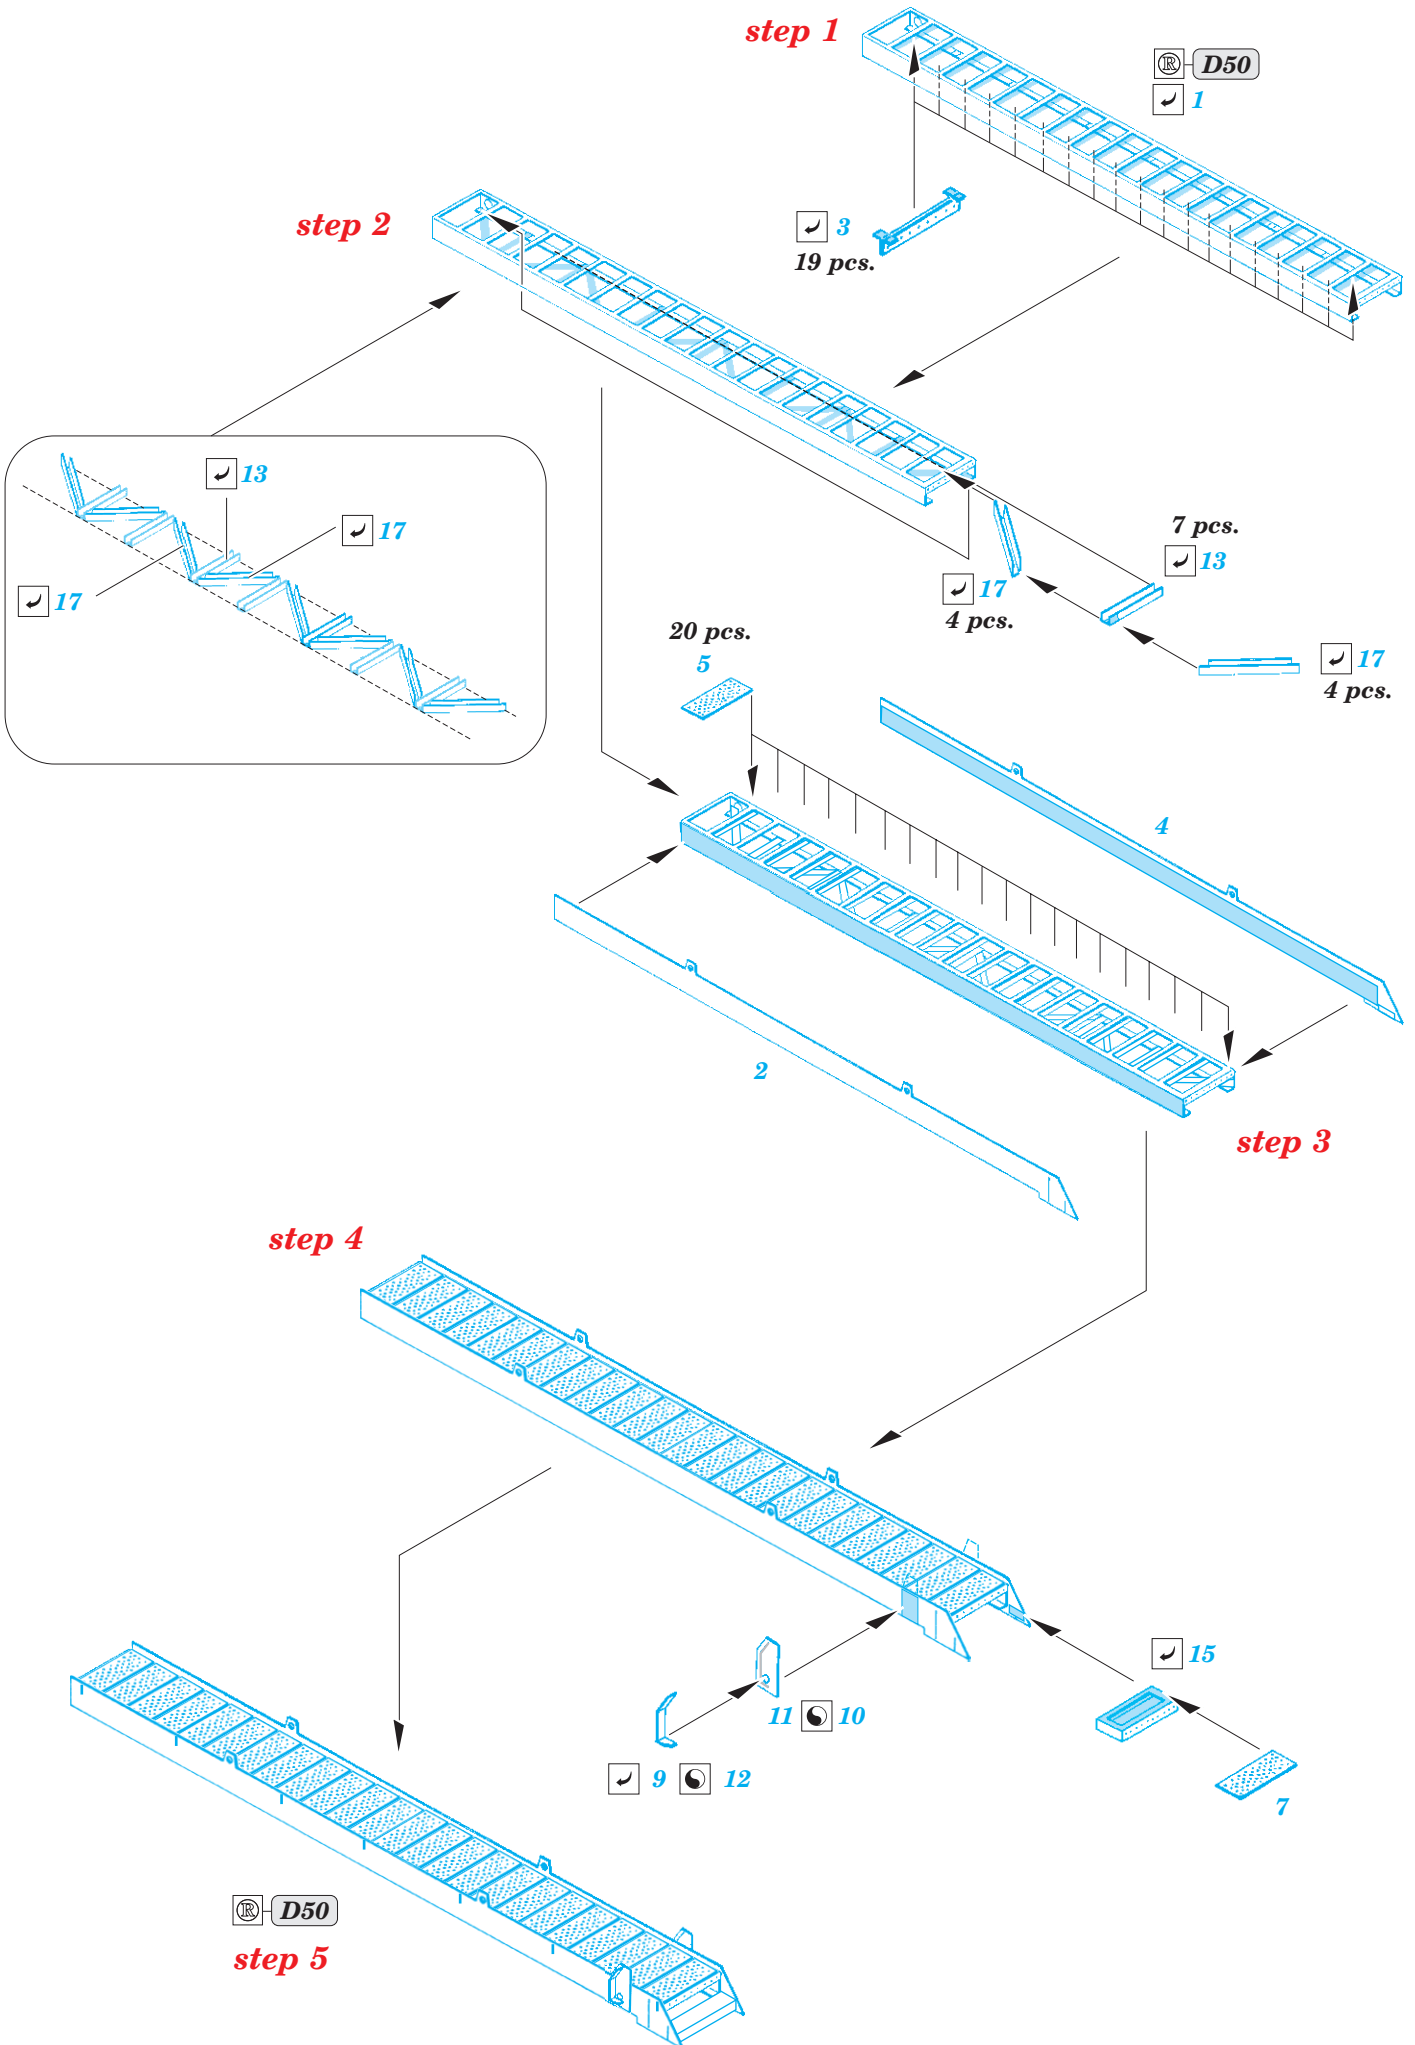

ORIGINAL KIT PARTS
PŮVODNÍ DÍLY STAVEBNICE
 PHOTO-ETCHED PARTS
LEPTANÉ DÍLY
 PARTS TO BE REMOVED
DÍLY K ODSTRANĚNÍ
 FILL
TMELIT

step 1

step 2

step 3

step 4

step 1

® D50
✓ 1

step 2

✓ 3
19 pcs.

7 pcs.
✓ 13

✓ 17
4 pcs.

✓ 17
4 pcs.

20 pcs.
5

4

2

step 3

step 4

✓ 15

11 10

✓ 9 12

7

® D50

step 5

Related products: 53 163 DGzRS H. Marwede (2015 edition) 1/72