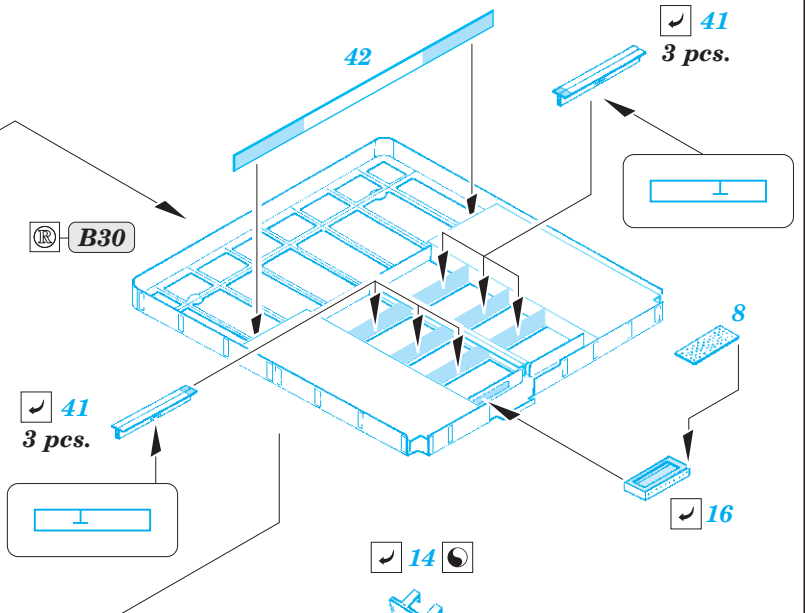

DGzRS H. Marwede (2015 edition) 1/72 heliport

eduard

53 164

detail set for 1/72 REVELL No. 05220 kit • sada detailů pro stavebnici 1/72 REVELL No. 05220

- ★ APPLY EXPRESS MASK AND PAINT BEFORE GLUING
POUŽIT EXPRESS MASK NABARVIT PŘED SLEPENÍM
- ☉ SYMMETRICAL ASSEMBLY
SYMETRICKÁ MONTÁŽ
- REMOVE
ODSTRANIT
- ▨ GRIND
OBROUSIT
- ⊘ DRILL HOLE
VRTAT OTVOR
- 1 COLORED ETCHED PARTS
LEPTANÉ BAREVNÉ DÍLY
- 1 ETCHED PARTS
LEPTANÉ NEBAREVNÉ DÍLY
- 1 ORIGINAL KIT PARTS
PŮVODNÍ DÍLY STAVEBNICE
- ↪ BEND
OHNOUT
- ? OPTION
VOLBA
- Ⓡ REPLACE
NAHRADIT

ORIGINAL KIT PARTS
PŮVODNÍ DÍLY STAVEBNICE
 PHOTO-ETCHED PARTS
LEPTANÉ DÍLY
 PARTS TO BE REMOVED
DÍLY K ODSTRANĚNÍ
 FILL
TMELIT

step 1

step 2

step 3

step 4

step 1

® D50
✓ 1

step 2

✓ 3
19 pcs.

7 pcs.
✓ 13

✓ 17
4 pcs.

✓ 17
4 pcs.

20 pcs.
5

4

2

step 3