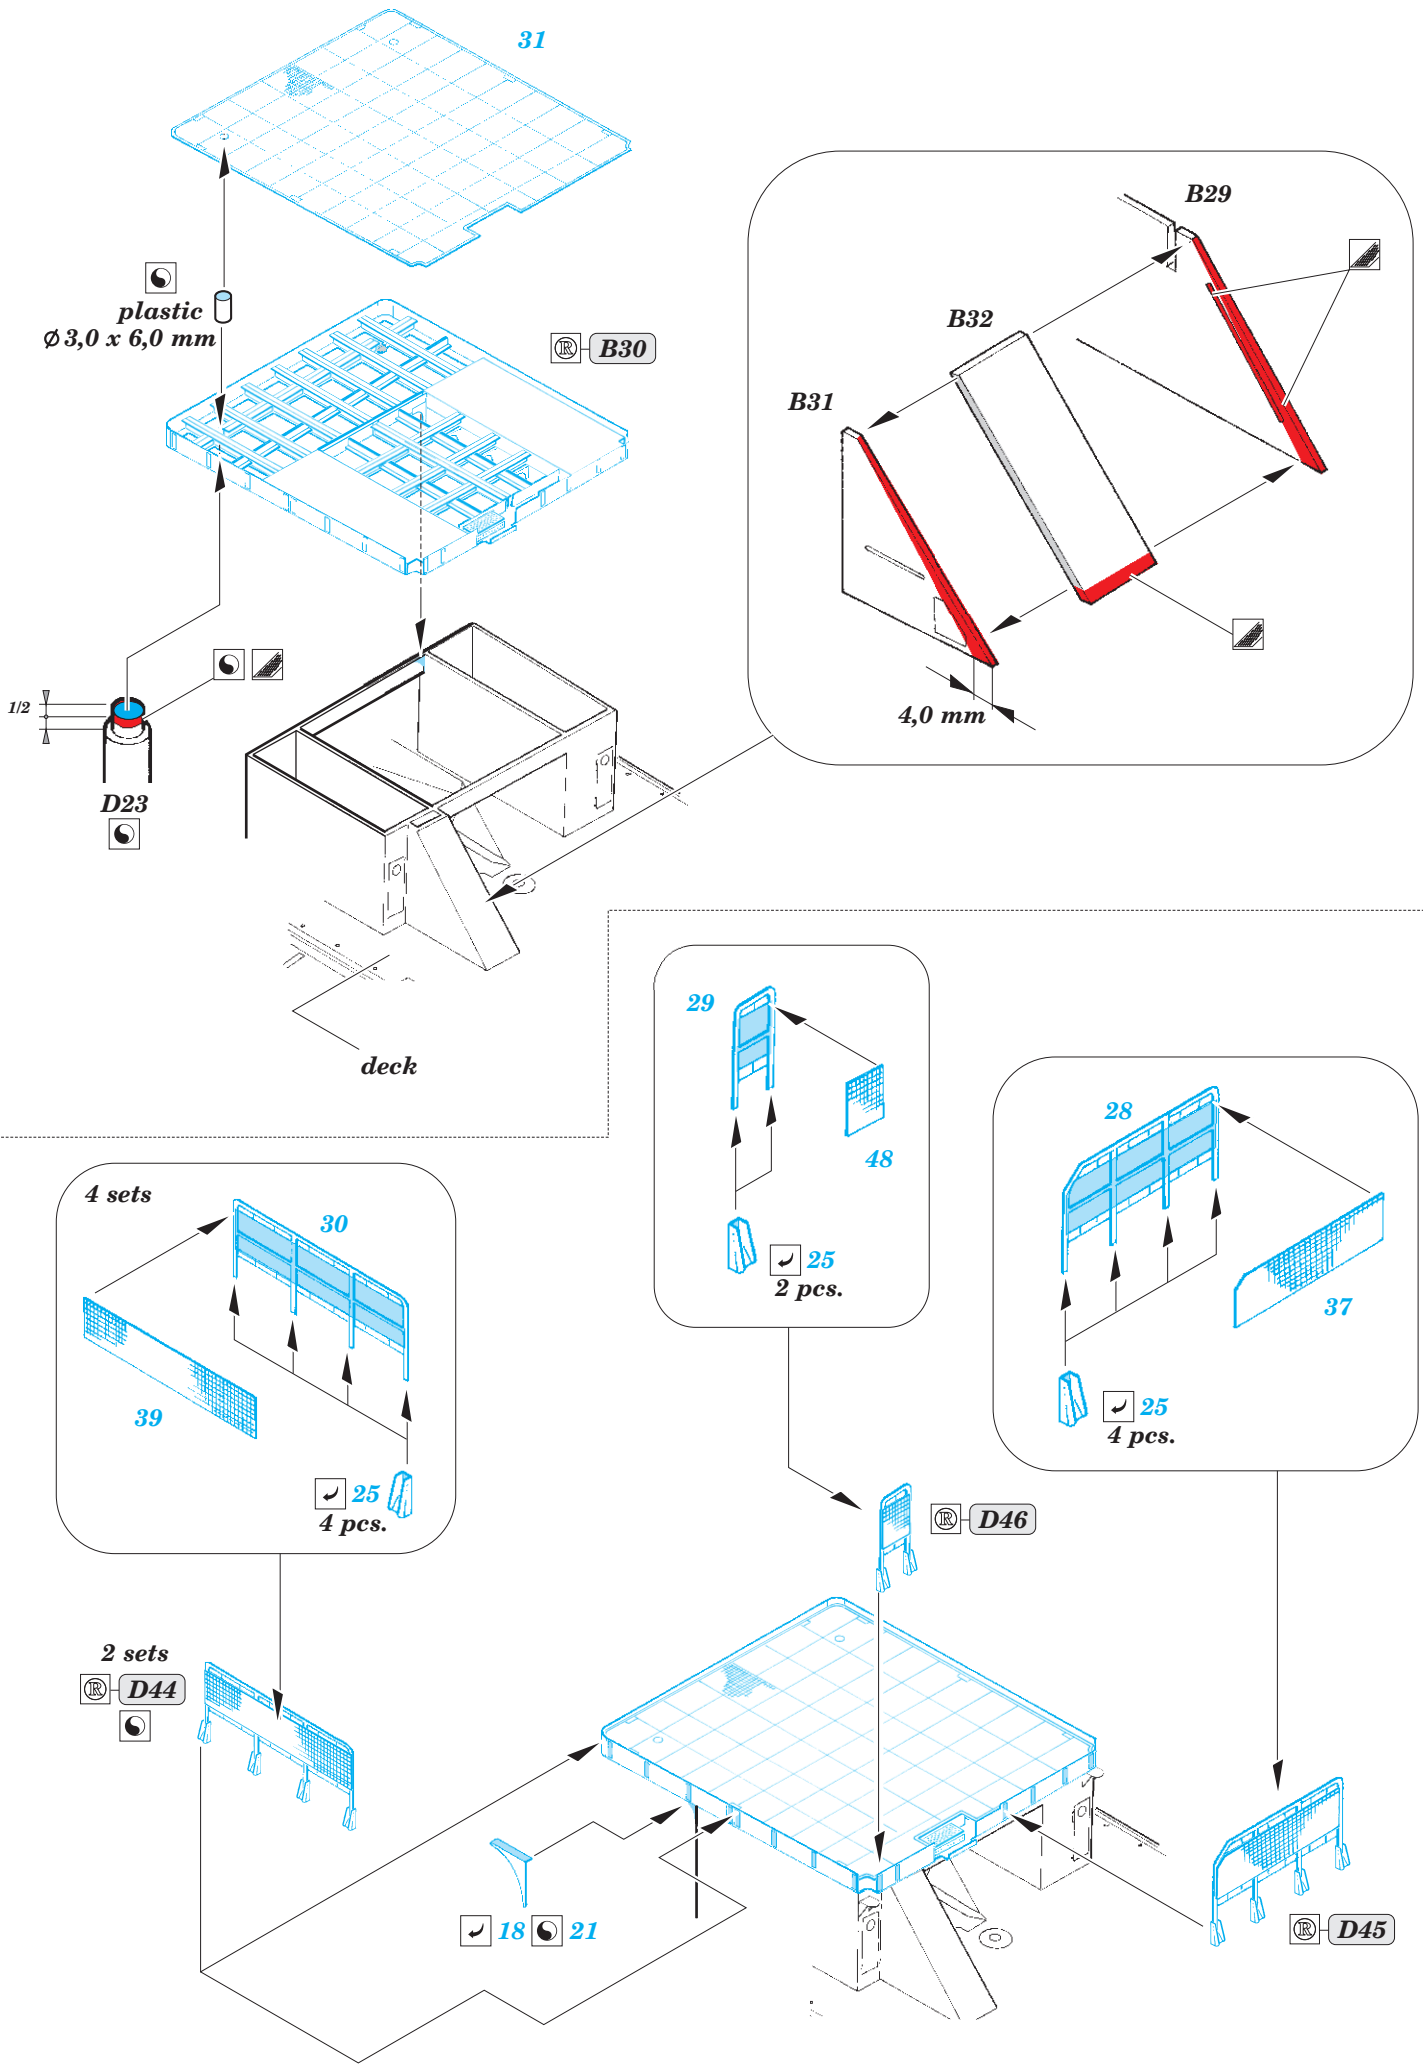

DGzRS H. Marwede (2015 edition) 1/72 heliport

eduard

53 164

detail set for 1/72 REVELL No. 05220 kit • sada detailů pro stavebnici 1/72 REVELL No. 05220

- ★ APPLY EXPRESS MASK AND PAINT BEFORE GLUING
POUŽIT EXPRESS MASK NABARVIT PŘED SLEPENÍM
- ☉ SYMMETRICAL ASSEMBLY
SYMETRICKÁ MONTÁŽ
- REMOVE
ODSTRANIT
- ▨ GRIND
OBROUSIT
- ⊘ DRILL HOLE
VRTAT OTVOR
- 1 COLORED ETCHED PARTS
LEPTANÉ BAREVNÉ DÍLY
- 1 ETCHED PARTS
LEPTANÉ NEBAREVNÉ DÍLY
- 1 ORIGINAL KIT PARTS
PŮVODNÍ DÍLY STAVEBNICE
- ↪ BEND
OHNOUT
- ? OPTION
VOLBA
- Ⓡ REPLACE
NAHRADIT

ORIGINAL KIT PARTS
PŮVODNÍ DÍLY STAVEBNICE
 PHOTO-ETCHED PARTS
LEPTANÉ DÍLY
 PARTS TO BE REMOVED
DÍLY K ODSTRANĚNÍ
 FILL
TMELIT

step 1

step 2

step 3

step 4

step 1

® D50
✓ 1

step 2

✓ 3
19 pcs.

7 pcs.
✓ 13

✓ 17
4 pcs.

✓ 17
4 pcs.

20 pcs.
5

4

2

step 3