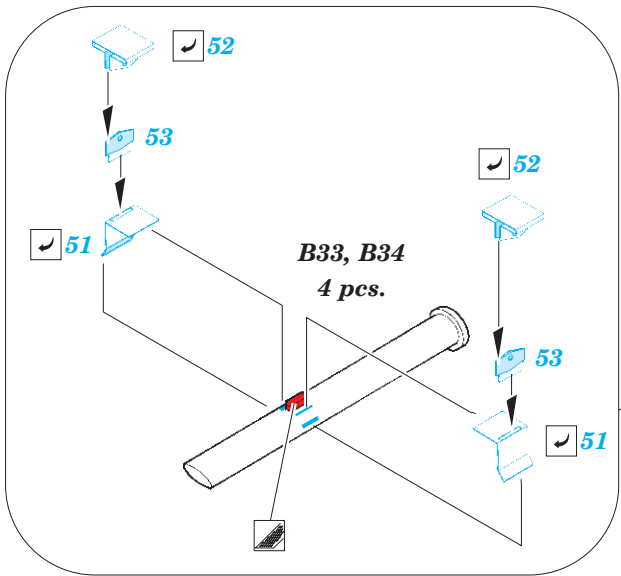

DGzRS H. Marwede (2015 edition) 1/72 heliport

eduard

53 164

detail set for 1/72 REVELL No. 05220 kit • sada detailů pro stavebnici 1/72 REVELL No. 05220

- ★ APPLY EXPRESS MASK AND PAINT BEFORE GLUING
POUŽIT EXPRESS MASK NABARVIT PŘED SLEPENÍM
- ☉ SYMMETRICAL ASSEMBLY
SYMETRICKÁ MONTÁŽ
- REMOVE
ODSTRANIT
- ▨ GRIND
OBROUSIT
- ⊘ DRILL HOLE
VRTAT OTVOR
- 1 COLORED ETCHED PARTS
LEPTANÉ BAREVNÉ DÍLY
- 1 ETCHED PARTS
LEPTANÉ NEBAREVNÉ DÍLY
- 1 ORIGINAL KIT PARTS
PŮVODNÍ DÍLY STAVEBNICE
- ↪ BEND
OHNOUT
- ? OPTION
VOLBA
- Ⓡ REPLACE
NAHRADIT

ORIGINAL KIT PARTS
PŮVODNÍ DÍLY STAVEBNICE
 PHOTO-ETCHED PARTS
LEPTANÉ DÍLY
 PARTS TO BE REMOVED
DÍLY K ODSTRANĚNÍ
 FILL
TMELIT

step 1

step 2

step 3

step 4

step 1

® D50
✓ 1

step 2

✓ 3
19 pcs.

7 pcs.
✓ 13

✓ 17
4 pcs.

✓ 17
4 pcs.

20 pcs.
5

4

2

step 3