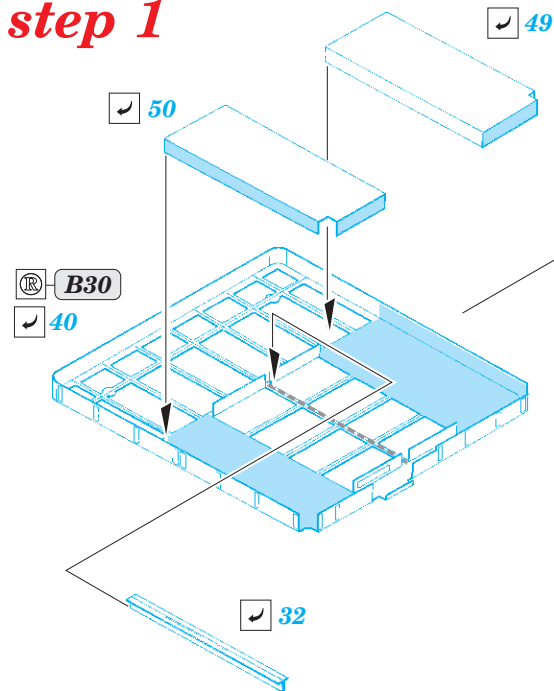

DGzRS H. Marwede (2015 edition) 1/72 heliport

eduard

53 164

detail set for 1/72 REVELL No. 05220 kit • sada detailů pro stavebnici 1/72 REVELL No. 05220

- ★ APPLY EXPRESS MASK AND PAINT BEFORE GLUING
POUŽIT EXPRESS MASK NABARVIT PŘED SLEPENÍM
- ☉ SYMMETRICAL ASSEMBLY
SYMETRICKÁ MONTÁŽ
- REMOVE
ODSTRANIT
- ▨ GRIND
OBROUSIT
- ⊘ DRILL HOLE
VRTAT OTVOR
- 1 COLORED ETCHED PARTS
LEPTANÉ BAREVNÉ DÍLY
- 1 ETCHED PARTS
LEPTANÉ NEBAREVNÉ DÍLY
- 1 ORIGINAL KIT PARTS
PŮVODNÍ DÍLY STAVEBNICE
- ↪ BEND
OHNOUT
- ? OPTION
VOLBA
- Ⓡ REPLACE
NAHRADIT

ORIGINAL KIT PARTS
PŮVODNÍ DÍLY STAVEBNICE
 PHOTO-ETCHED PARTS
LEPTANÉ DÍLY
 PARTS TO BE REMOVED
DÍLY K ODSTRANĚNÍ
 FILL
TMELIT

step 1

step 2

step 3

step 4

step 1

® D50
✓ 1

step 2

✓ 3
19 pcs.

7 pcs.
✓ 13

✓ 17
4 pcs.

✓ 17
4 pcs.

20 pcs.
5

4

2

step 3