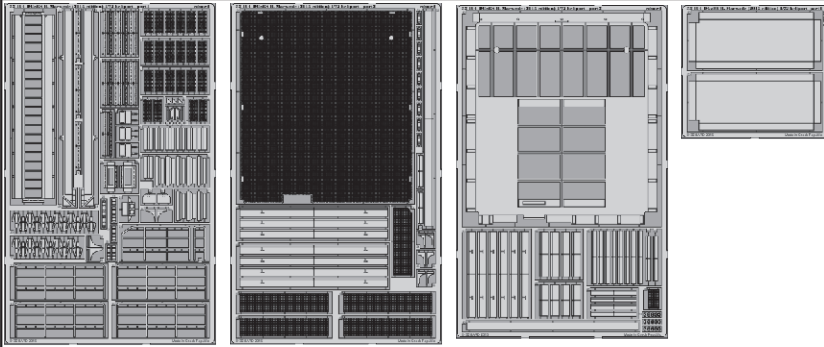

DGzRS H. Marwede (2015 edition) 1/72 heliport

eduard

53 164

detail set for 1/72 REVELL No. 05220 kit • sada detailů pro stavebnici 1/72 REVELL No. 05220

- ★ APPLY EXPRESS MASK AND PAINT BEFORE GLUING
POUŽIT EXPRESS MASK NABARVIT PŘED SLEPENÍM
- ☉ SYMMETRICAL ASSEMBLY
SYMETRICKÁ MONTÁŽ
- REMOVE
ODSTRANIT
- ▨ GRIND
OBROUSIT
- ⊘ DRILL HOLE
VRTAT OTVOR
- 1 COLORED ETCHED PARTS
LEPTANÉ BAREVNÉ DÍLY
- 1 ETCHED PARTS
LEPTANÉ NEBAREVNÉ DÍLY
- 1 ORIGINAL KIT PARTS
PŮVODNÍ DÍLY STAVEBNICE
- ↪ BEND
OHNOUT
- ? OPTION
VOLBA
- Ⓡ REPLACE
NAHRADIT

ORIGINAL KIT PARTS
PŮVODNÍ DÍLY STAVEBNICE
 PHOTO-ETCHED PARTS
LEPTANÉ DÍLY
 PARTS TO BE REMOVED
DÍLY K ODSTRANĚNÍ
 FILL
TMELIT

step 1

step 2

step 3

step 4

step 1

® D50
✓ 1

step 2

✓ 3
19 pcs.

7 pcs.
✓ 13

✓ 17
4 pcs.

✓ 17
4 pcs.

20 pcs.
5

4

2

step 3