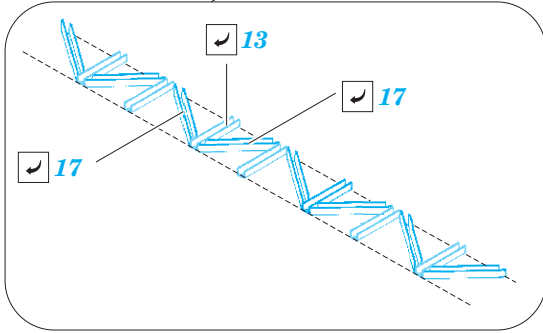

ORIGINAL KIT PARTS
PŮVODNÍ DÍLY STAVEBNICE
 PHOTO-ETCHED PARTS
LEPTANÉ DÍLY
 PARTS TO BE REMOVED
DÍLY K ODSTRANĚNÍ
 FILL
TMELIT

step 1

step 2

step 3

step 4

step 1

® D50
✓ 1

step 2

✓ 3
19 pcs.

7 pcs.
✓ 13

✓ 17
4 pcs.

✓ 17
4 pcs.

20 pcs.
5

4

2

step 3

step 4

✓ 15

11 10

✓ 9 12

7

® D50

step 5

Related products: 53 163 DGzRS H. Marwede (2015 edition) 1/72