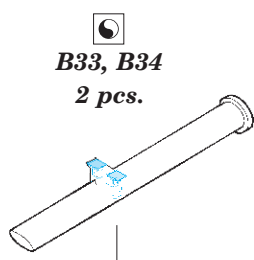

DGzRS H. Marwede (2015 edition) 1/72 heliport

eduard

53 164

detail set for 1/72 REVELL No. 05220 kit • sada detailů pro stavebnici 1/72 REVELL No. 05220

- ★ APPLY EXPRESS MASK AND PAINT BEFORE GLUING
POUŽIT EXPRESS MASK NABARVIT PŘED SLEPENÍM
- ☉ SYMMETRICAL ASSEMBLY
SYMETRICKÁ MONTÁŽ
- REMOVE
ODSTRANIT
- ▨ GRIND
OBROUSIT
- ⊘ DRILL HOLE
VRTAT OTVOR
- 1 COLORED ETCHED PARTS
LEPTANÉ BAREVNÉ DÍLY
- 1 ETCHED PARTS
LEPTANÉ NEBAREVNÉ DÍLY
- 1 ORIGINAL KIT PARTS
PŮVODNÍ DÍLY STAVEBNICE
- ↪ BEND
OHNOUT
- ? OPTION
VOLBA
- Ⓡ REPLACE
NAHRADIT

ORIGINAL KIT PARTS
PŮVODNÍ DÍLY STAVEBNICE
 PHOTO-ETCHED PARTS
LEPTANÉ DÍLY
 PARTS TO BE REMOVED
DÍLY K ODSTRANĚNÍ
 FILL
TMELIT

step 1

step 2

step 3

step 4

step 1

® D50
✓ 1

step 2

✓ 3
19 pcs.

7 pcs.
✓ 13

✓ 17
4 pcs.

✓ 17
4 pcs.

20 pcs.
5

4

2

step 3