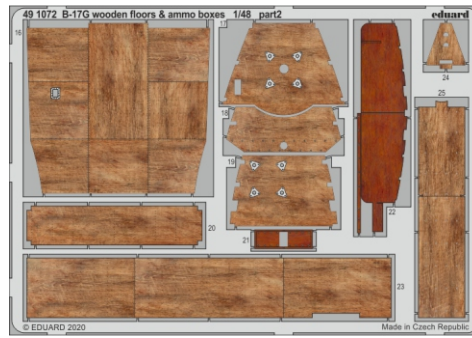

# B-17G wooden floors & ammo boxes

eduard

**49 1072**

**1/48**

detail set for 1/48 HK MODELS kit • sada detailů pro stavebnici 1/48 HK MODELS

- APPLY EXPRESS MASK AND PAINT BEFORE GLUING  
POUŽIT EXPRESS MASK NABARVIT PŘED SLEPENÍM
- SYMMETRICAL ASSEMBLY  
SYMETRICKÁ MONTÁŽ
- REMOVE  
ODSTRANIT
- GRIND  
OBROUSIT
- DRILL HOLE  
VRTAT OTVOR
- BEND  
OHNOUT
- OPTION  
VOLBA
- REPLACE  
NAHRADIT
- 1** COLORED ETCHED PARTS  
LEPTANÉ BAREVNÉ DÍLY
- 1** ETCHED PARTS  
LEPTANÉ NEBAREVNÉ DÍLY
- 1** ORIGINAL KIT PARTS  
PŮVODNÍ DÍLY STAVEBNICE

ORIGINAL KIT PARTS  
PŮVODNÍ DÍLY STAVEBNICE

PHOTO-ETCHED PARTS  
LEPTANÉ DÍLY

PARTS TO BE REMOVED  
DÍLY K ODSTRANĚNÍ

FILL  
TMELIT