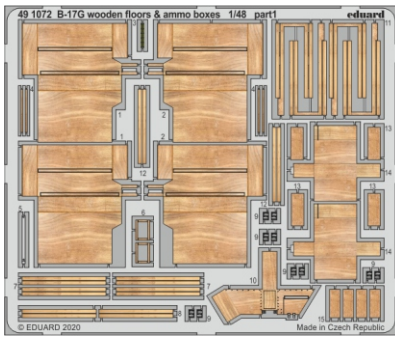

# B-17G wooden floors & ammo boxes

eduard

**49 1072**

**1/48**

detail set for 1/48 HK MODELS kit • sada detailů pro stavebnici 1/48 HK MODELS

- APPLY EXPRESS MASK AND PAINT BEFORE GLUING  
POUŽIT EXPRESS MASK NABARVIT PŘED SLEPENÍM
- SYMMETRICAL ASSEMBLY  
SYMETRICKÁ MONTÁŽ
- REMOVE  
ODSTRANIT
- GRIND  
OBROUSIT
- DRILL HOLE  
VRTAT OTVOR
- BEND  
OHNOUT
- OPTION  
VOLBA
- REPLACE  
NAHRADIT
- 1** COLORED ETCHED PARTS  
LEPTANÉ BAREVNÉ DÍLY
- 1** ETCHED PARTS  
LEPTANÉ NEBAREVNÉ DÍLY
- 1** ORIGINAL KIT PARTS  
PŮVODNÍ DÍLY STAVEBNICE