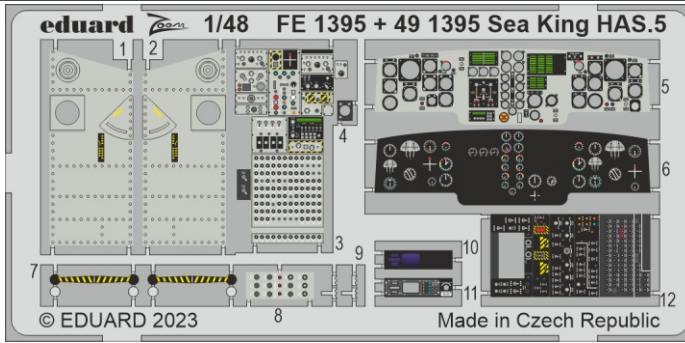

Sea King HAS.5

eduard

FE 1395

1/48

detail set for AIRFIX 1/48 kit • sada detailů pro stavebnici AIRFIX 1/48

- APPLY EXPRESS MASK AND PAINT BEFORE GLUING
POUŽIT EXPRESS MASK NABARVIT PŘED SLEPENÍM
 - SYMMETRICAL ASSEMBLY
SYMETRICKÁ MONTÁŽ
 - REMOVE
ODSTRANIT
 - GRIND
OBROUSIT
 - DRILL HOLE
VRTÁT OTVOR
 - BEND
OHNOUT
 - OPTION
VOLBA
 - REPLACE
NAHRADIT
 - REVERSE SIDE
OTOČIT
- 1** COLORED ETCHED PARTS
LEPTANÉ BAREVNÉ DÍLY
- 1** ETCHED PARTS
LEPTANÉ NEBAREVNÉ DÍLY
- 1** ORIGINAL KIT PARTS
PŮVODNÍ DÍLY STAVEBNICE