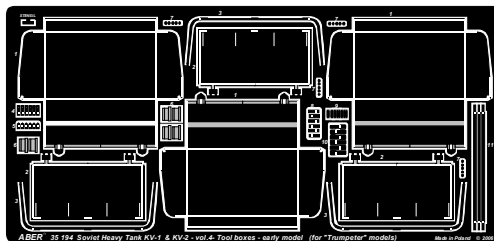

SOVIET HEAVY TANK KV-1 or KV-2 Vol.4 - Tool boxes early type for early fenders

Radziecki czołg ciężki KV-1 lub KV-2
cz.4 - zasobniki na narzędzia wczesne
do wczesnych błotników
1/35 scale update for "Trumpeter" versions

ABER®

35 194

WWW.ABER.NET.PL

Made in Poland © 2006