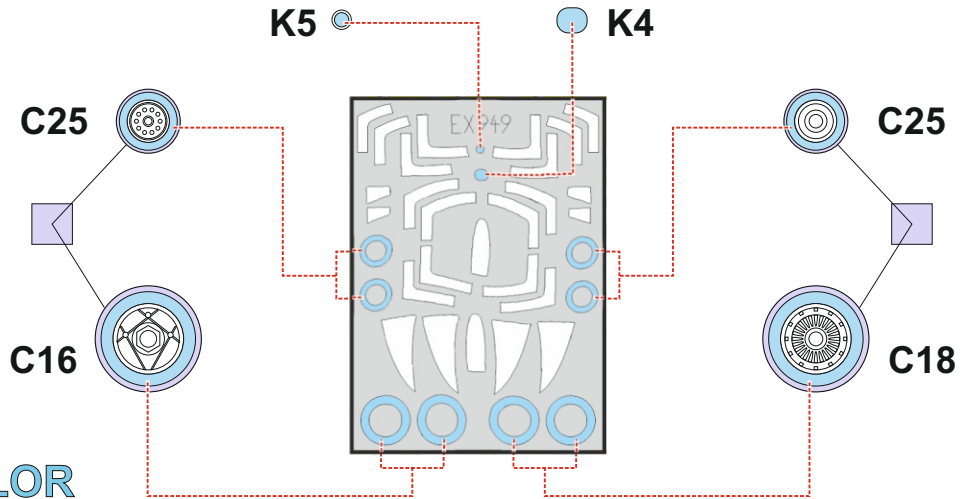

# F-4E

EX 949

for kit **MENG**

scale **1/48**

1.)

INTERIOR COLOR

2.)

LIQUID MASK

RUBBER COLOR

K10

K9

K8

K7

3.)

REMOVE MASK

K10

4.)

CAMOUFLAGE COLOR