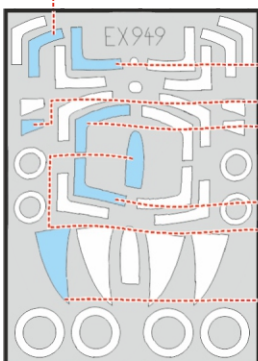

# F-4E

EX 949

for kit **MENG**

scale **1/48**

1.)

INTERIOR COLOR

2.)

LIQUID MASK

RUBBER COLOR

K10

K9

K8

K7

3.)

REMOVE MASK

K10