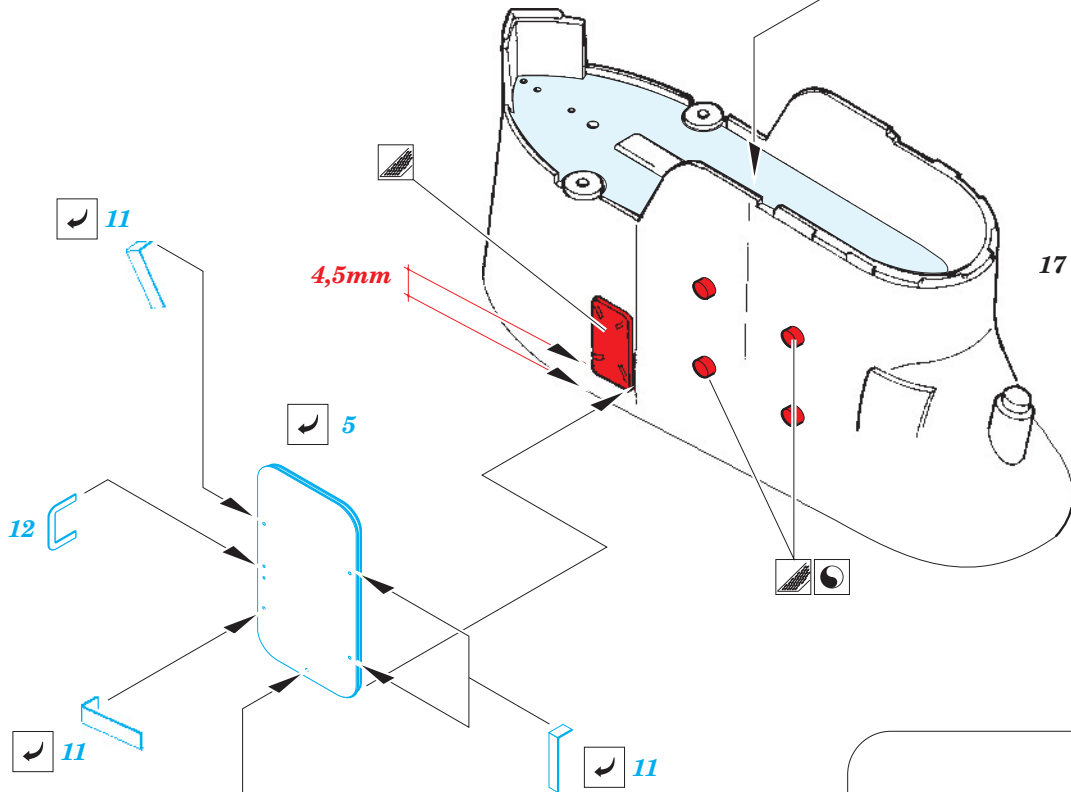

I-53 1/72

eduard

1/72 scale detail set for LINDBERG kit • sada detailů pro model 1/72 LINDBERG

53 052

- APPLY EXPRESS MASK AND PAINT BEFORE GLUING
POUŽIT EXPRESS MASK NABARVIT PŘED SLEPENÍM
- SYMMETRICAL ASSEMBLY
SYMETRICKÁ MONTÁŽ
- REMOVE
ODSTRANIT
- GRIND
OBROUSIT
- DRILL HOLE
VRTAT OTVOR
- BEND
OHNOUT
- OPTION
VOLBA
- REPLACE
NAHRADIT

ORIGINAL KIT PARTS
PŮVODNÍ DÍLY STAVEBNICE

PHOTO-ETCHED PARTS
LEPTANÉ DÍLY

PARTS TO BE REMOVED
DÍLY K ODSTRANĚNÍ

FILL
TMELIT

1 52/53

2pcs