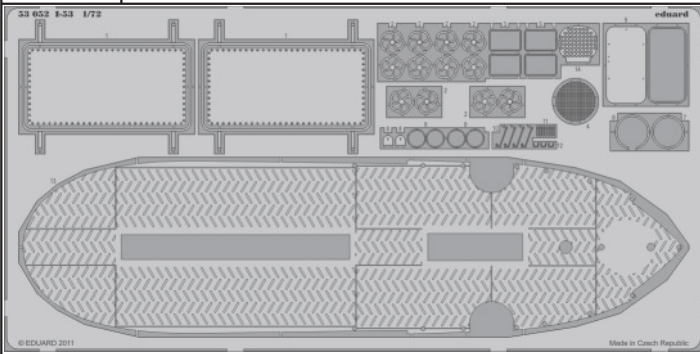

I-53 1/72

eduard

1/72 scale detail set for LINDBERG kit • sada detailů pro model 1/72 LINDBERG

53 052

- APPLY EXPRESS MASK AND PAINT BEFORE GLUING
POUŽIT EXPRESS MASK NABARVIT PŘED SLEPENÍM
- SYMMETRICAL ASSEMBLY
SYMETRICKÁ MONTÁŽ
- REMOVE
ODSTRANIT
- GRIND
OBROUSIT
- DRILL HOLE
VRTAT OTVOR
- BEND
OHNOUT
- OPTION
VOLBA
- REPLACE
NAHRADIT

ORIGINAL KIT PARTS
PŮVODNÍ DÍLY STAVEBNICE

PHOTO-ETCHED PARTS
LEPTANÉ DÍLY

PARTS TO BE REMOVED
DÍLY K ODSTRANĚNÍ

FILL
TMELIT

1 52/53

2pcs