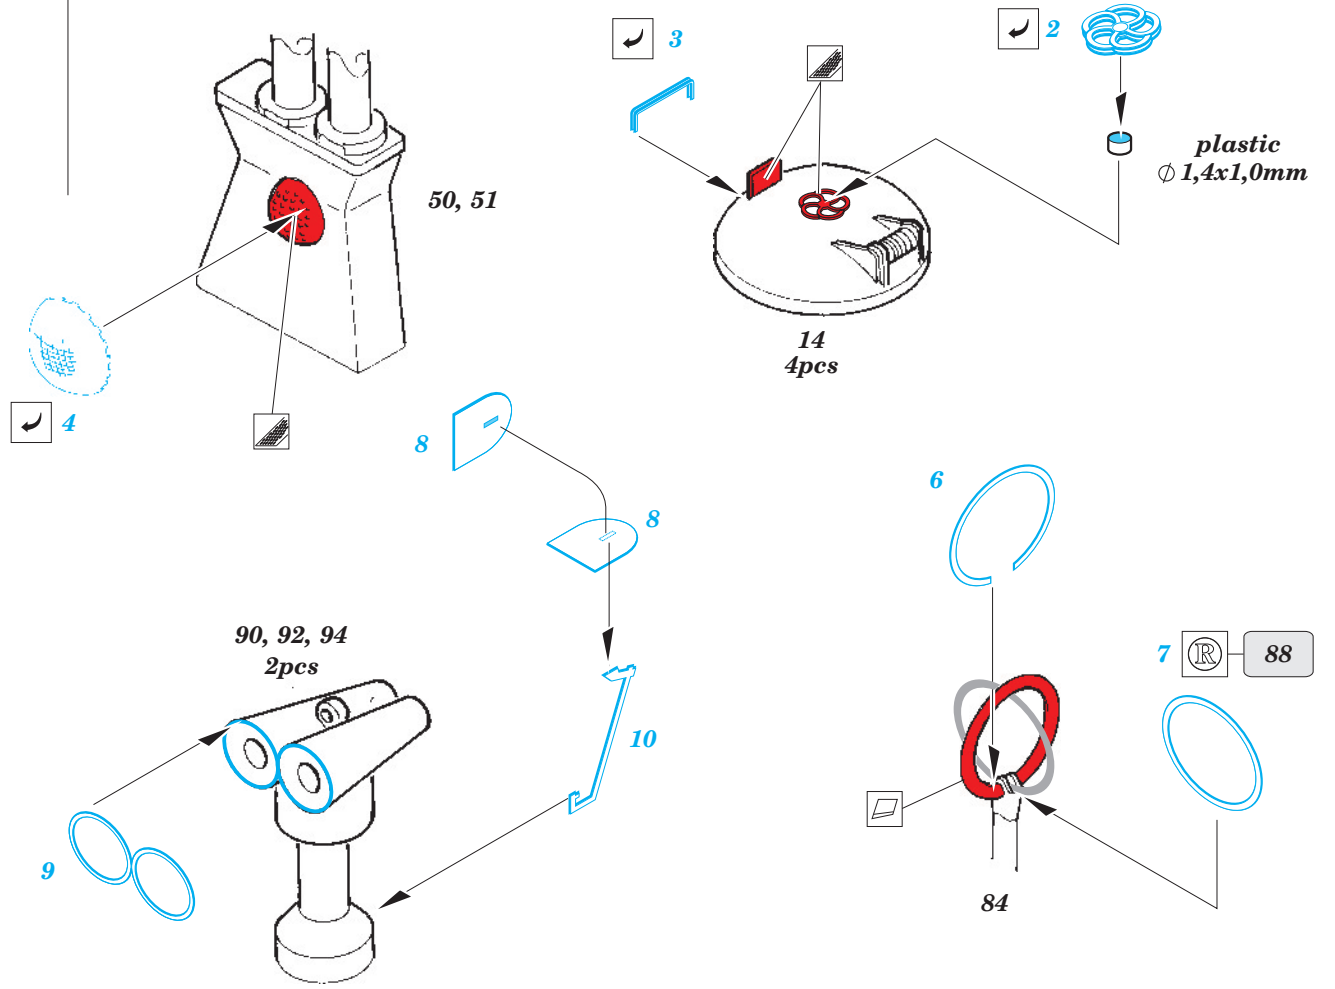

I-53 1/72

eduard

1/72 scale detail set for LINDBERG kit • sada detailů pro model 1/72 LINDBERG

53 052

- APPLY EXPRESS MASK AND PAINT BEFORE GLUING
POUŽIT EXPRESS MASK NABARVIT PŘED SLEPENÍM
- SYMMETRICAL ASSEMBLY
SYMETRICKÁ MONTÁŽ
- REMOVE
ODSTRANIT
- GRIND
OBROUSIT
- DRILL HOLE
VRTAT OTVOR
- BEND
OHNOUT
- OPTION
VOLBA
- REPLACE
NAHRADIT

ORIGINAL KIT PARTS
PŮVODNÍ DÍLY STAVEBNICE

PHOTO-ETCHED PARTS
LEPTANÉ DÍLY

PARTS TO BE REMOVED
DÍLY K ODSTRANĚNÍ

FILL
TMELIT

1 52/53

2pcs