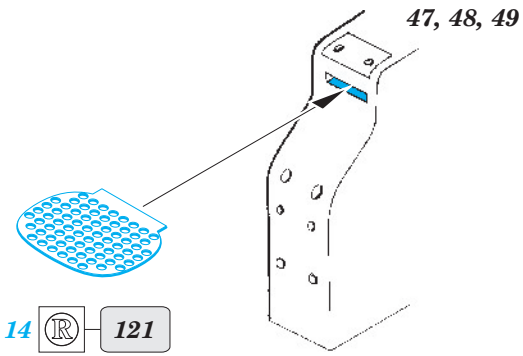

I-53 1/72

eduard

1/72 scale detail set for LINDBERG kit • sada detailů pro model 1/72 LINDBERG

53 052

- APPLY EXPRESS MASK AND PAINT BEFORE GLUING
POUŽIT EXPRESS MASK NABARVIT PŘED SLEPENÍM
- SYMMETRICAL ASSEMBLY
SYMETRICKÁ MONTÁŽ
- REMOVE
ODSTRANIT
- GRIND
OBROUSIT
- DRILL HOLE
VRTAT OTVOR
- BEND
OHNOUT
- OPTION
VOLBA
- REPLACE
NAHRADIT

ORIGINAL KIT PARTS
PŮVODNÍ DÍLY STAVEBNICE

PHOTO-ETCHED PARTS
LEPTANÉ DÍLY

PARTS TO BE REMOVED
DÍLY K ODSTRANĚNÍ

FILL
TMELIT

1 52/53

2pcs