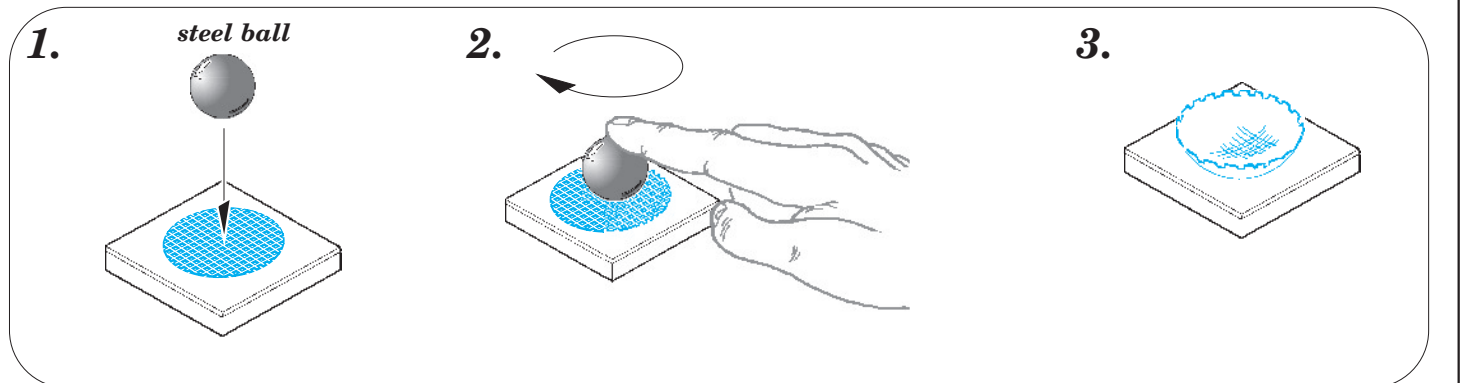

I-53 1/72

eduard

1/72 scale detail set for LINDBERG kit • sada detailů pro model 1/72 LINDBERG

53 052

- APPLY EXPRESS MASK AND PAINT BEFORE GLUING
POUŽIT EXPRESS MASK NABARVIT PŘED SLEPENÍM
- SYMMETRICAL ASSEMBLY
SYMETRICKÁ MONTÁŽ
- REMOVE
ODSTRANIT
- GRIND
OBROUSIT
- DRILL HOLE
VRTAT OTVOR
- BEND
OHNOUT
- OPTION
VOLBA
- REPLACE
NAHRADIT

ORIGINAL KIT PARTS
PŮVODNÍ DÍLY STAVEBNICE

PHOTO-ETCHED PARTS
LEPTANÉ DÍLY

PARTS TO BE REMOVED
DÍLY K ODSTRANĚNÍ

FILL
TMELIT

1 52/53

2pcs