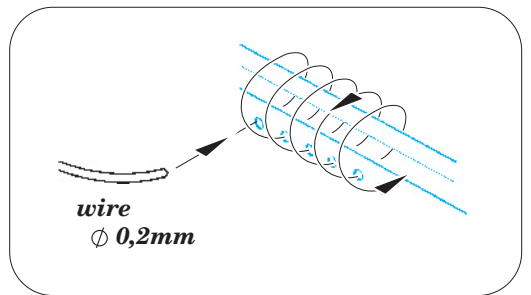

I-53 1/72

eduard

1/72 scale detail set for LINDBERG kit • sada detailů pro model 1/72 LINDBERG

53 052

- APPLY EXPRESS MASK AND PAINT BEFORE GLUING
POUŽIT EXPRESS MASK NABARVIT PŘED SLEPENÍM
- SYMMETRICAL ASSEMBLY
SYMETRICKÁ MONTÁŽ
- REMOVE
ODSTRANIT
- GRIND
OBROUSIT
- DRILL HOLE
VRTAT OTVOR
- BEND
OHNOUT
- OPTION
VOLBA
- REPLACE
NAHRADIT

ORIGINAL KIT PARTS
PŮVODNÍ DÍLY STAVEBNICE

PHOTO-ETCHED PARTS
LEPTANÉ DÍLY

PARTS TO BE REMOVED
DÍLY K ODSTRANĚNÍ

FILL
TMELIT

1 52/53

2pcs