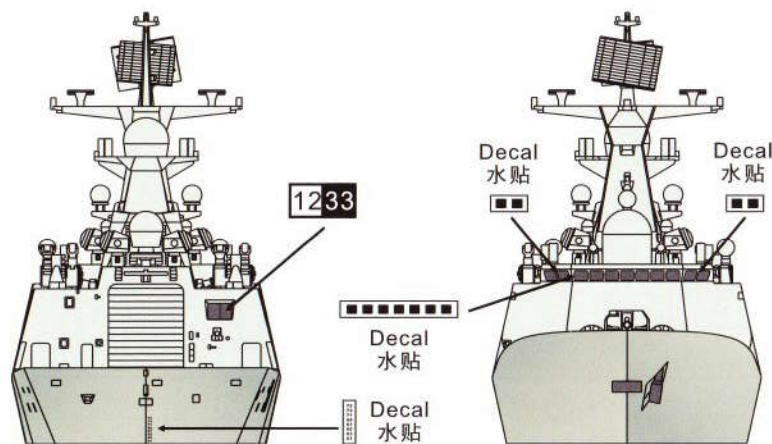

054A Class FFG PLA NAVY

中国海军新型 054A 导弹护卫舰

1/700
DM 70001

涂装说明 (Mr. Hobby)

1 1	White	白色
8 8	Silver	银色
1233	Flat Black	哑光黑色
6135	IJN Gray	IJN 灰色
339 339	Engine Gray	引擎灰色

编号说明

529 FFG	舟山舰 ZhouShan
530 FFG	徐州舰 XuZhou
568 FFG	衡阳舰 HengYang
570 FFG	黄山舰 HuangShan