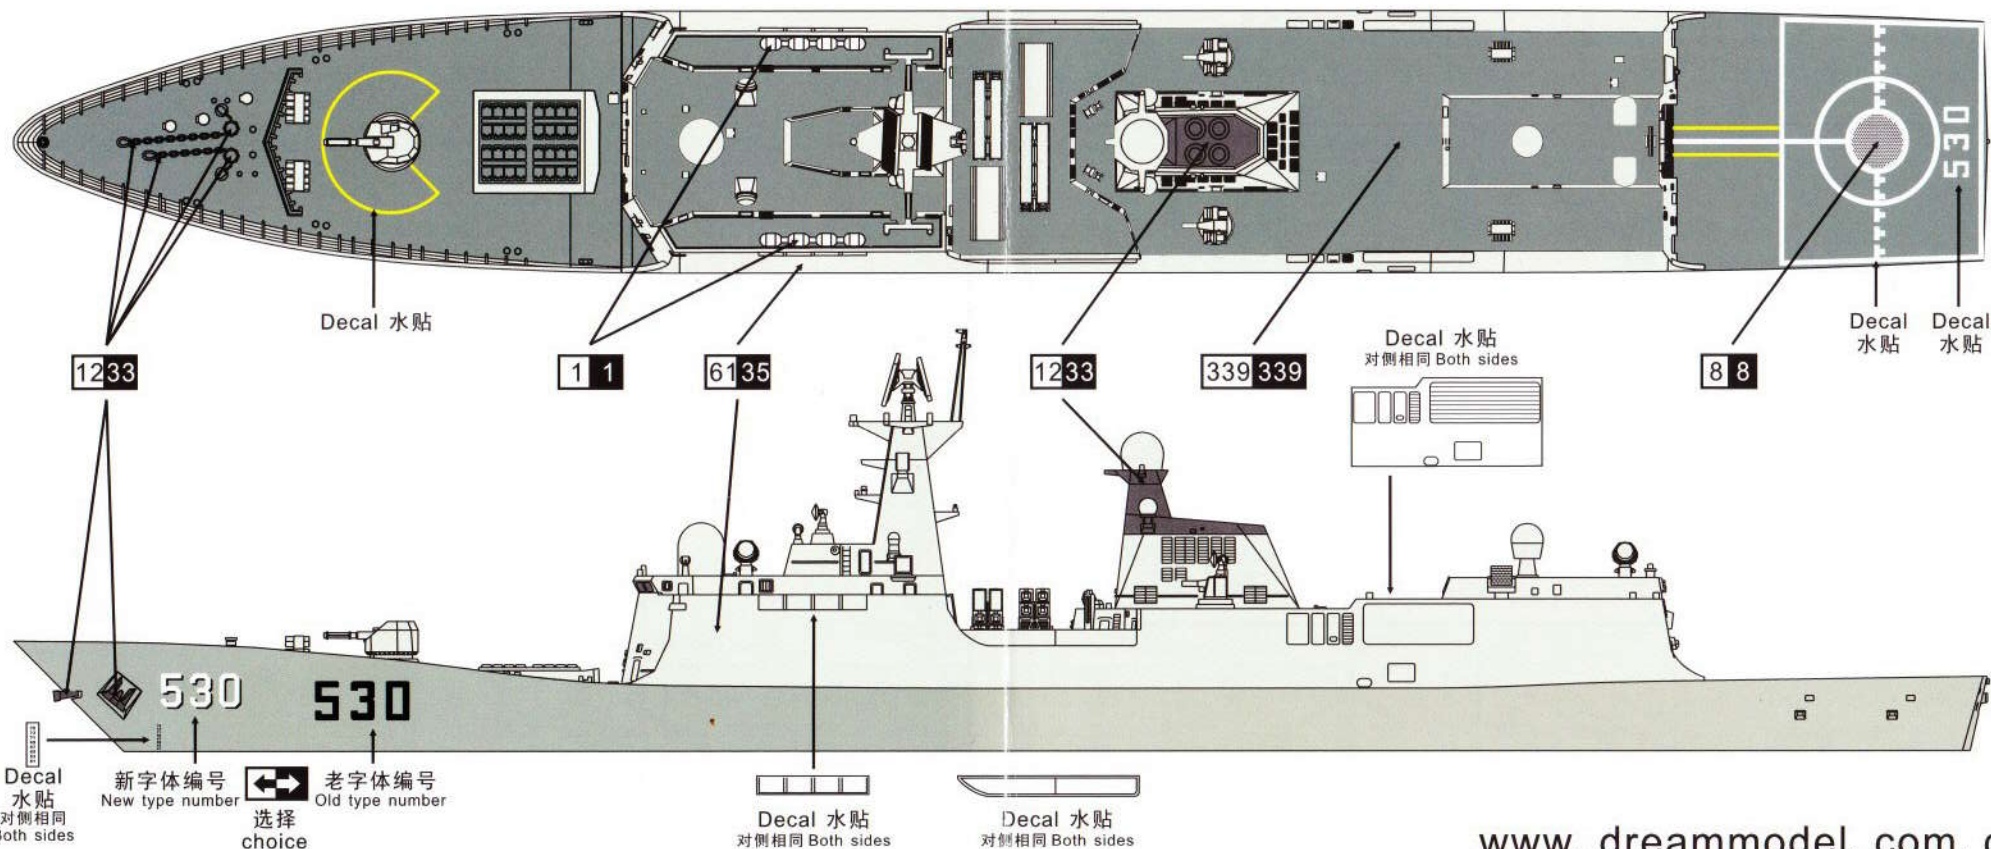

054A Class FFG PLA NAVY

DM 70001

中国海军新型 054A 导弹护卫舰

1/700

部品图 Parts

054A Class FFG PLA NAVY

中国海军新型 054A 导弹护卫舰

1/700
DM 70001

涂装说明 (Mr. Hobby)

1 1	White	白色
8 8	Silver	银色
1233	Flat Black	哑光黑色
6135	IJN Gray	IJN 灰色
339 339	Engine Gray	引擎灰色

编号说明

529 FFG	舟山舰 ZhouShan
530 FFG	徐州舰 XuZhou
568 FFG	衡阳舰 HengYang
570 FFG	黄山舰 HuangShan

01 02 03 04 05 06 07 08 09 10 11 12 13 14 15 16 17 18 19 20 21 22 23 24 25 26 27 28 29 30 31 32 33 34 35 36 37 38 39 40 41 42 43 44 45 46 47 48 49 50 51 52 53 54 55 56 57 58 59 60 61 62 63 64 65 66 67 68 69 70 71 72 73 74 75 76 77 78 79 80 81 82 83 84 85 86 87 88 89 90 91 92 93 94 95 96 97 98 99 100