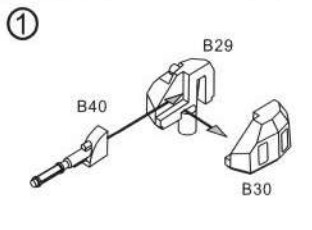

054A Class FFG PLA NAVY

DM 70001

中国海军新型 054A 导弹护卫舰

1/700

部品图 Parts

054A Class FFG PLA NAVY

中国海军新型 054A 导弹护卫舰

1/700
DM 70001