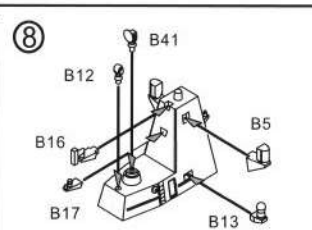

054A Class FFG PLA NAVY

DM 70001

中国海军新型 054A 导弹护卫舰

1/700

部品图 Parts

054A Class FFG PLA NAVY

中国海军新型 054A 导弹护卫舰

1/700
DM 70001