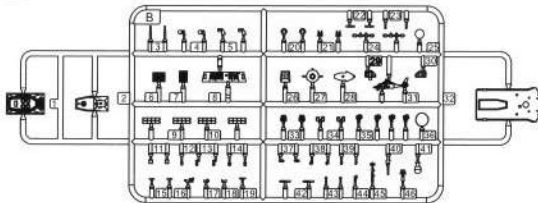

054A Class FFG PLA NAVY

DM 70001

中国海军新型 054A 导弹护卫舰

1/700

部品图 Parts

054A Class FFG PLA NAVY

中国海军新型 054A 导弹护卫舰

1/700
DM 70001

0123456789
0123456789
0123456789
0123456789

0123456789
0123456789
0123456789
0123456789

1/700 054A/054A+ FFG
DM 70001/2 DreamModel