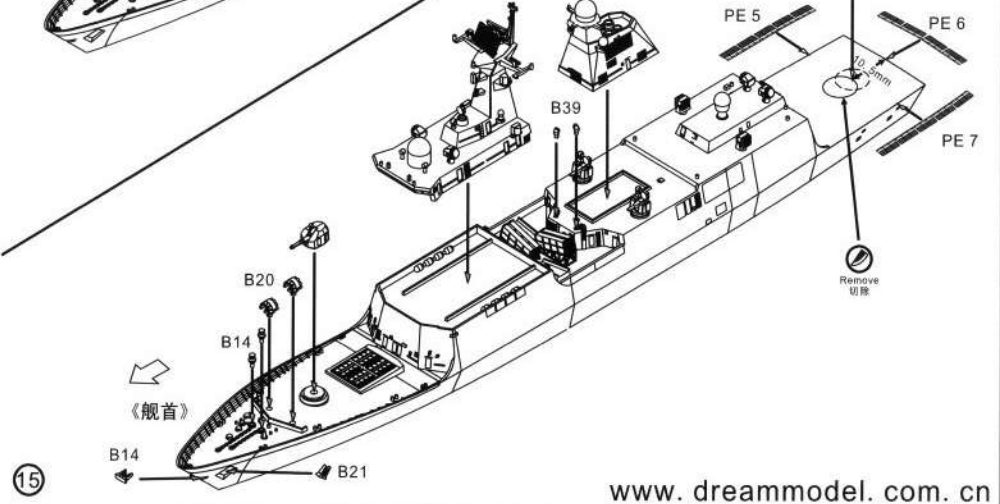

054A Class FFG PLA NAVY

DM 70001

中国海军新型 054A 导弹护卫舰

1/700

部品图 Parts

054A Class FFG PLA NAVY

中国海军新型 054A 导弹护卫舰

1/700
DM 70001