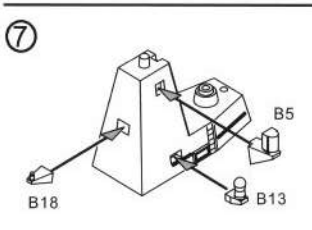

054A Class FFG PLA NAVY

DM 70001

中国海军新型 054A 导弹护卫舰

1/700

部品图 Parts

054A Class FFG PLA NAVY

中国海军新型 054A 导弹护卫舰

1/700
DM 70001