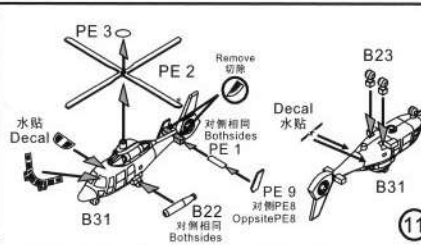

054A Class FFG PLA NAVY

DM 70001

中国海军新型 054A 导弹护卫舰

1/700

部品图 Parts

054A Class FFG PLA NAVY

中国海军新型 054A 导弹护卫舰

1/700
DM 70001