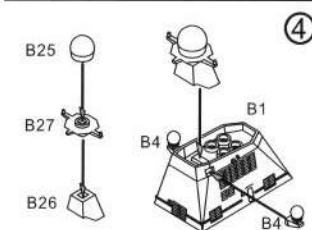

054A Class FFG PLA NAVY

DM 70001

中国海军新型 054A 导弹护卫舰

1/700

部品图 Parts

054A Class FFG PLA NAVY

中国海军新型 054A 导弹护卫舰

1/700
DM 70001