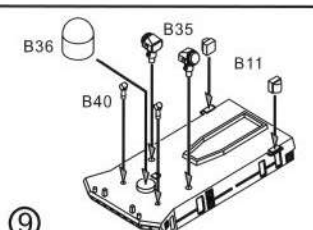

054A Class FFG PLA NAVY

DM 70001

中国海军新型 054A 导弹护卫舰

1/700

部品图 Parts

054A Class FFG PLA NAVY

中国海军新型 054A 导弹护卫舰

1/700
DM 70001