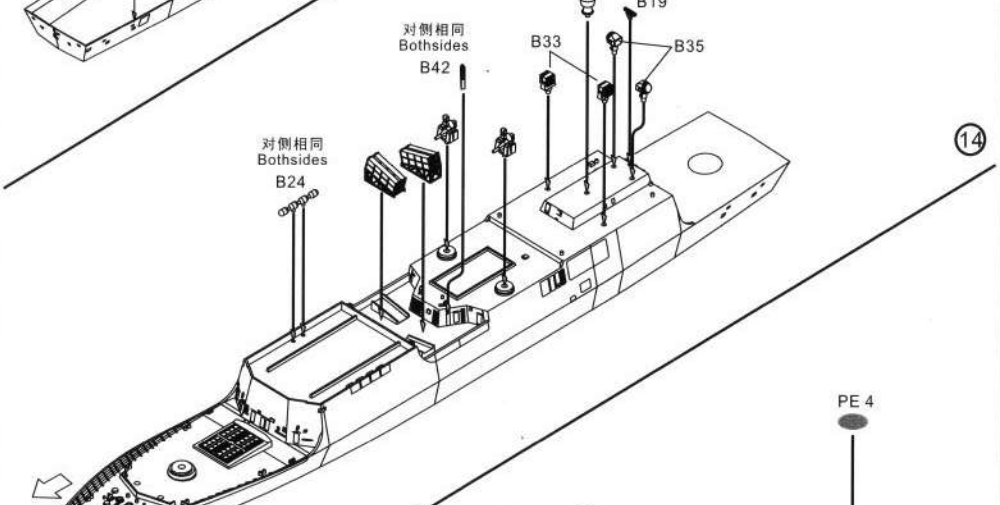

054A Class FFG PLA NAVY

DM 70001

中国海军新型 054A 导弹护卫舰

1/700

部品图 Parts

054A Class FFG PLA NAVY

中国海军新型 054A 导弹护卫舰

1/700
DM 70001