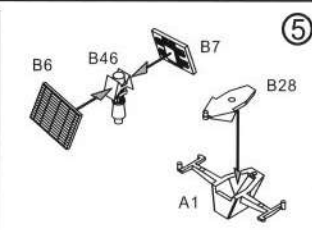

054A Class FFG PLA NAVY

DM 70001

中国海军新型 054A 导弹护卫舰

1/700

部品图 Parts

054A Class FFG PLA NAVY

中国海军新型 054A 导弹护卫舰

1/700
DM 70001