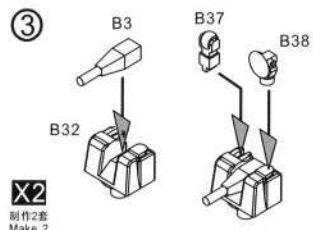

054A Class FFG PLA NAVY

DM 70001

中国海军新型 054A 导弹护卫舰

1/700

部品图 Parts

054A Class FFG PLA NAVY

中国海军新型 054A 导弹护卫舰

1/700
DM 70001