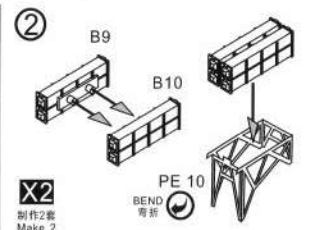

054A Class FFG PLA NAVY

DM 70001

中国海军新型 054A 导弹护卫舰

1/700

部品图 Parts

054A Class FFG PLA NAVY

中国海军新型 054A 导弹护卫舰

1/700
DM 70001