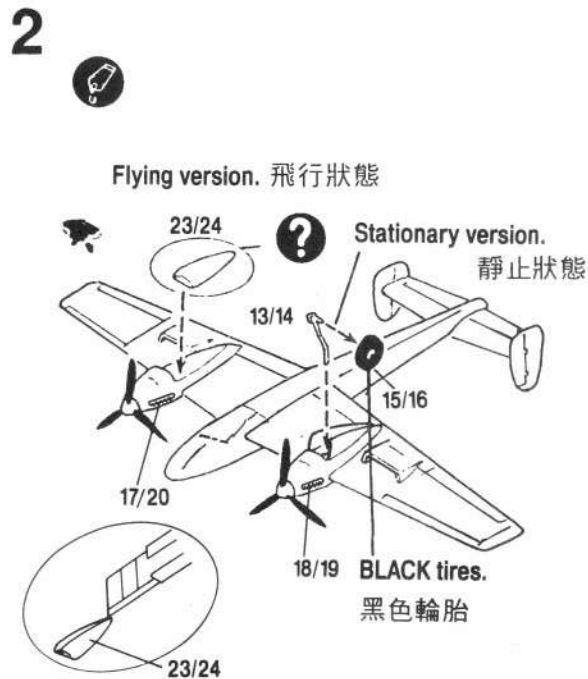

1/144 Scale MESSERSCHMITT ME-110G ZERSTORER 80402

Cement Parts
Coller
Kleben
Pegar
Incollare
Colar
Kleben

DO NOT cement
Ne pas coller
Nicht kleben
No pegar
Non incollare
Nao colar
Niet kleven

Cut away
Couper
Scheiden
Cortar
Tagliare
Cortar
Snijden

Optional parts
Choix
Auswahlmoglichkeit
Election
Scelta
Opcao
Keuze

3