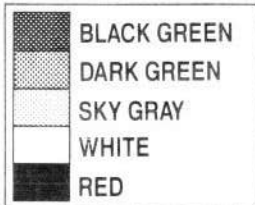

Optional parts
Choix
Auswahlmoglichkeit
Election
Scelta
Opcao
Keuze

3

Repeat operation
Repetir l'operation
Vorgang wiederholen
Repetir la operation
Repetere
Repetir a operacao
Herhalen

機身2#十字對稱一不
是發動機

Apply decal #2 to
fuselage in this
position-Not engine.

Apply decal #2 to
fuselage in this
position-Not engine.

機身2#十字對稱一不
是發動機

ENGLISH	FRENCH	GERMAN	SPANISH	ITALIAN
BLACK	NOIR	SCHWARZ	NEGRO	NERO
SILVER	ARGENT	SILBERN	PLATA	ARGENTO
METALLIC	METALLIC	METALLIK	METALLICO	METALLICO
GRAY	GRIS	GRAU	GRIS	GRIGIO
LT GRAY	GRIS CLAIR	HEIT GRAU	GRIS CLARO	GRIGIO CHIARO
WHITE	BIANCO	WEISS	BLANC	BIANCO
YELLOW	JAUNE	GELB	AMARILLO	GIALLO
BLUE	BLEU	BLAU	AZUL	BLU
GREEN	VERT	GRÜN	VERDE	VERDE
BROWN	BRUN	BRAUN	MARRON	MARRONE