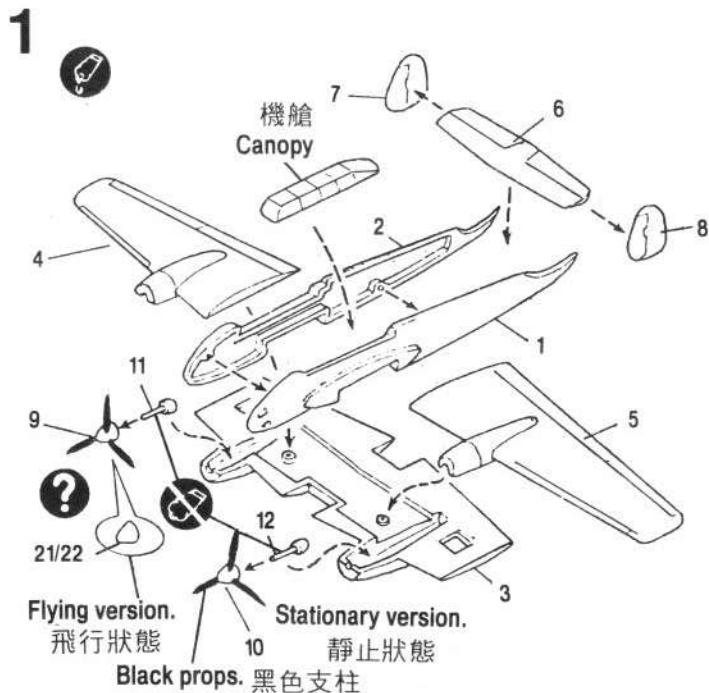

1/144 Scale MESSERSCHMITT ME-110G ZERSTORER 80402

Cement Parts
Coller
Kleben
Pegar
Incollare
Colar
Kleben

DO NOT cement
Ne pas coller
Nicht kleben
No pegar
Non incollare
Nao colar
Niet kleven

Cut away
Couper
Scheiden
Cortar
Tagliare
Cortar
Snijden

Optional parts
Choix
Auswahlmoglichkeit
Election
Scelta
Opcao
Keuze

3