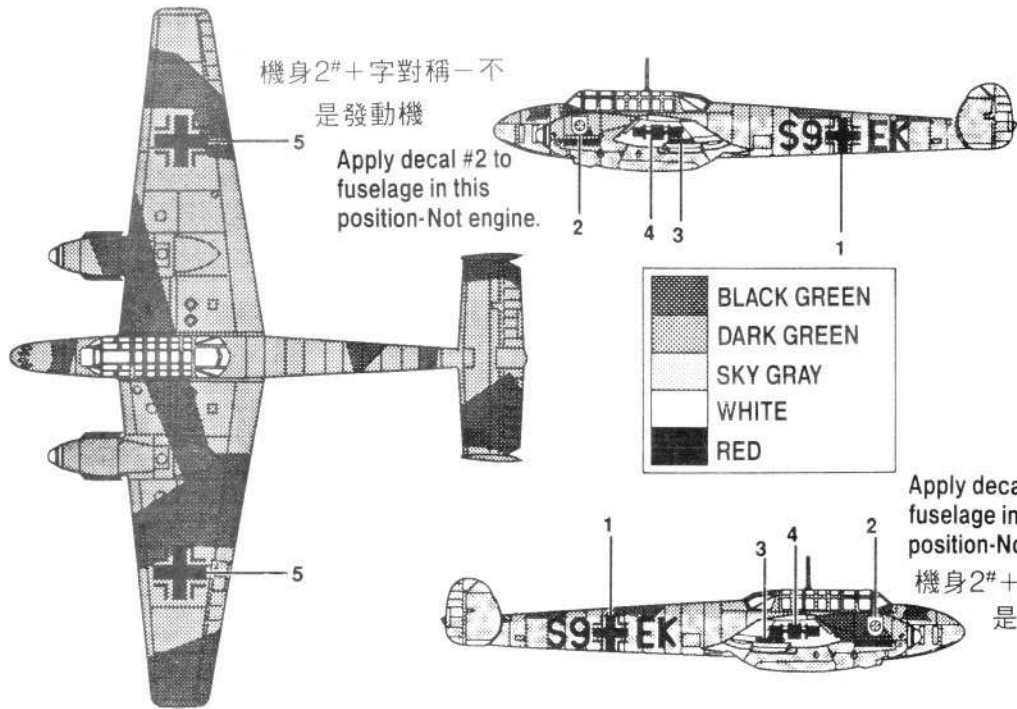

1/144 Scale MESSERSCHMITT ME-110G ZERSTORER 80402

Cement Parts
Coller
Kleben
Pegar
Incollare
Colar
Kleben

DO NOT cement
Ne pas coller
Nicht kleben
No pegar
Non incollare
Nao colar
Niet kleven

Cut away
Couper
Scheiden
Cortar
Tagliare
Cortar
Snijden

Optional parts
Choix
Auswahlmoglichkeit
Election
Scelta
Opcao
Keuze

3

Repeat operation
Repetir l'operation
Vorgang wiederholen
Repetir la operation
Repetere
Repetir a operacao
Herhalen

機身2#十字對稱一不
是發動機

Apply decal #2 to
fuselage in this
position-Not engine.