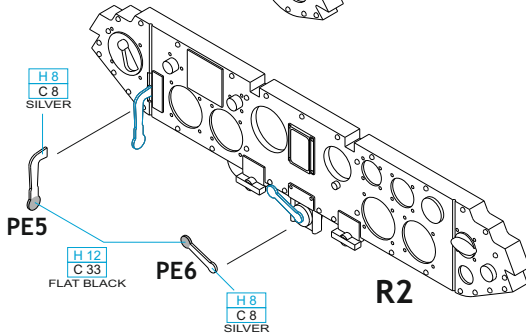

Tento výrobek obsahuje resinové a leptané kovové díly pro úpravu a vylepšení plastického modelu. Při výběru sady kovových detailů zkontrolujte, zda je určena pro model, který chcete upravit. Model, pro který je sada určena, je uveden na titulním štítku.

eduard

R1

R2

H 8
C 8
SILVER

PE5

H 12
C 33
FLAT BLACK

PE6

H 8
C 8
SILVER

- BEND
OHNOUT
- SYMMETRICAL ASSEMBLY
SYMETRICKÁ MONTÁŽ
- GLUE
PŘILEPIT
- REVERSE SIDE
OTOČIT

PE4

PE2

2 pcs.

PE3

PE1

PE4

PE2