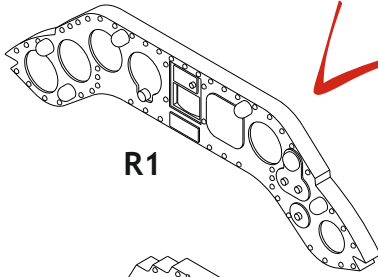

Tento výrobek obsahuje resinové a leptané kovové díly pro úpravu a vylepšení plastického modelu. Při výběru sady kovových detailů zkontrolujte, zda je určena pro model, který chcete upravit. Model, pro který je sada určena, je uveden na titulním štítku.

POZOR! Sada obsahuje malé a ostré díly. Pracujte ve větrané a dobře osvětlené místnosti. Doporučujeme použití ochranných brýlí. Výrobek není hračkou.

R1

R2

Item #

Scale
Recommended

634043	TBD-1 Devastator	1/32
		Trumpeter

eduard

R1

R2

H 8
C 8
SILVER

PE5

H 12
C 33
FLAT BLACK

PE6

H 8
C 8
SILVER

- BEND
OHNOUT
- SYMMETRICAL ASSEMBLY
SYMETRICKÁ MONTÁŽ
- GLUE
PŘILEPIT
- REVERSE SIDE
OTOČIT

PE4

PE2

2 pcs.

PE3

PE1

PE4

PE2