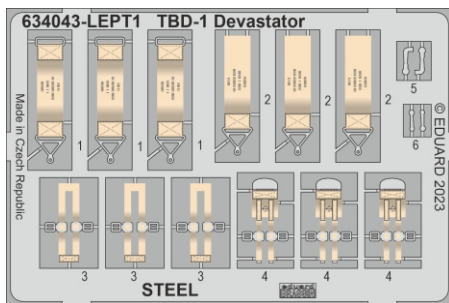

Item #

Scale
Recommended

634043	TBD-1 Devastator	1/32
		Trumpeter

eduard