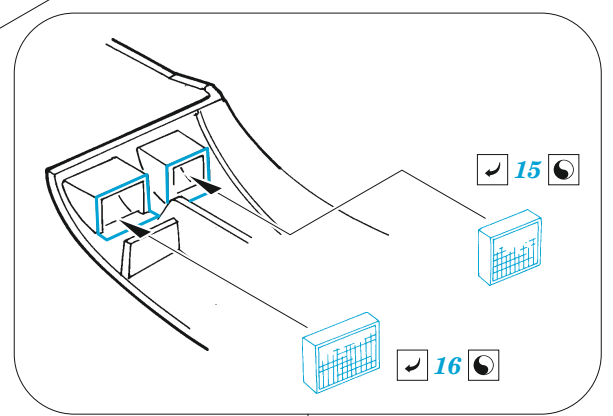

B-17F undercarriage & exterior

eduard

48 1054

1/48

detail set for HKM 1/48 kit • sada detailů pro stavebnici HKM 1/48

- APPLY EXPRESS MASK AND PAINT BEFORE GLUING
POUŽIT EXPRESS MASK NABARVIT PŘED SLEPENÍM
- SYMMETRICAL ASSEMBLY
SYMETRICKÁ MONTÁŽ
- REMOVE
ODSTRANIT
- GRIND
OBROUSIT
- DRILL HOLE
VRTAT OTVOR
- BEND
OHNOUT
- OPTION
VOLBA
- REPLACE
NAHRADIT
- COLORED ETCHED PARTS
LEPTANÉ BAREVNÉ DÍLY
- ETCHED PARTS
LEPTANÉ NEBAREVNÉ DÍLY
- ORIGINAL KIT PARTS
PŮVODNÍ DÍLY STAVEBNICE

ORIGINAL KIT PARTS
PŮVODNÍ DÍLY STAVEBNICE

PHOTO-ETCHED PARTS
LEPTANÉ DÍLY

PARTS TO BE REMOVED
DÍLY K ODSTRANĚNÍ

FILL
TMELIT

Related products: 48 1052 B-17F engines 1/48

Related products: 49 1181 B-17F nose interior 1/48