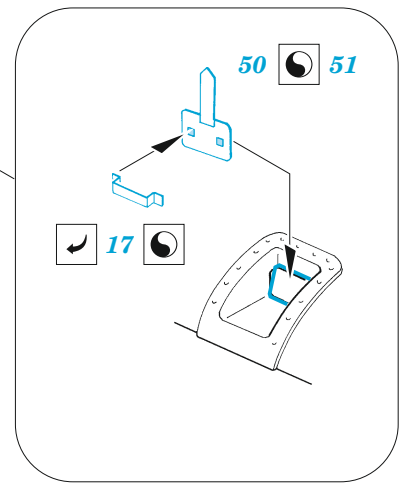

B-17F undercarriage & exterior

eduard

48 1054

1/48

detail set for HKM 1/48 kit • sada detailů pro stavebnici HKM 1/48

- APPLY EXPRESS MASK AND PAINT BEFORE GLUING
POUŽIT EXPRESS MASK NABARVIT PŘED SLEPENÍM
- SYMMETRICAL ASSEMBLY
SYMETRICKÁ MONTÁŽ
- REMOVE
ODSTRANIT
- GRIND
OBROUSIT
- DRILL HOLE
VRTAT OTVOR
- BEND
OHNOUT
- OPTION
VOLBA
- REPLACE
NAHRADIT
- COLORED ETCHED PARTS
LEPTANÉ BAREVNÉ DÍLY
- ETCHED PARTS
LEPTANÉ NEBAREVNÉ DÍLY
- ORIGINAL KIT PARTS
PŮVODNÍ DÍLY STAVEBNICE

ORIGINAL KIT PARTS
PŮVODNÍ DÍLY STAVEBNICE

PHOTO-ETCHED PARTS
LEPTANÉ DÍLY

PARTS TO BE REMOVED
DÍLY K ODSTRANĚNÍ

FILL
TMELIT

Related products: 48 1052 B-17F engines 1/48

Related products: 49 1181 B-17F nose interior 1/48