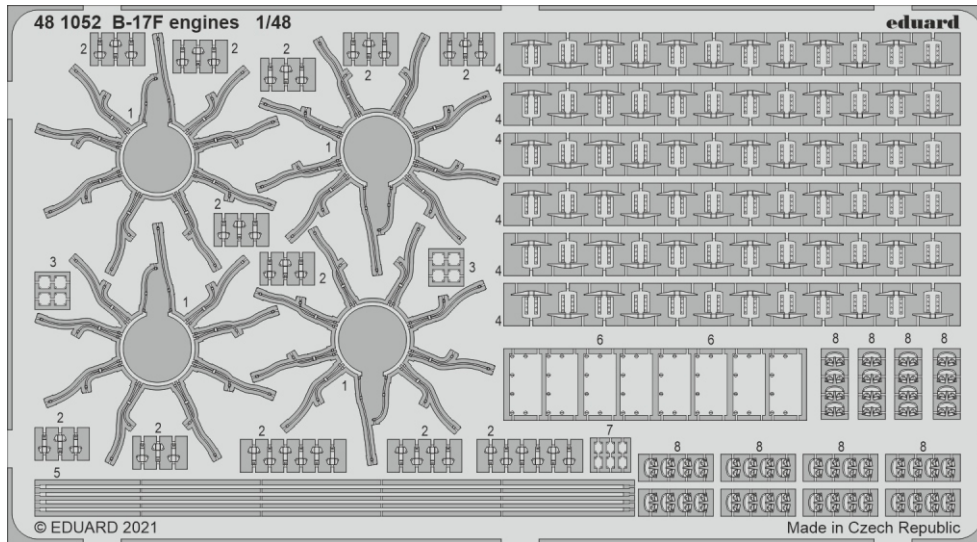

B-17F undercarriage & exterior

eduard

48 1054

1/48

detail set for HKM 1/48 kit • sada detailů pro stavebnici HKM 1/48

- APPLY EXPRESS MASK AND PAINT BEFORE GLUING
POUŽIT EXPRESS MASK NABARVIT PŘED SLEPENÍM
- SYMMETRICAL ASSEMBLY
SYMETRICKÁ MONTÁŽ
- REMOVE
ODSTRANIT
- GRIND
OBROUSIT
- DRILL HOLE
VRTAT OTVOR
- BEND
OHNOUT
- OPTION
VOLBA
- REPLACE
NAHRADIT
- COLORED ETCHED PARTS
LEPTANÉ BAREVNÉ DÍLY
- ETCHED PARTS
LEPTANÉ NEBAREVNÉ DÍLY
- ORIGINAL KIT PARTS
PŮVODNÍ DÍLY STAVEBNICE

ORIGINAL KIT PARTS
PŮVODNÍ DÍLY STAVEBNICE

PHOTO-ETCHED PARTS
LEPTANÉ DÍLY

PARTS TO BE REMOVED
DÍLY K ODSTRANĚNÍ

FILL
TMELIT

Related products: 48 1052 B-17F engines 1/48

Related products: 49 1181 B-17F nose interior 1/48

Related products: 48 1053 B-17F landing flaps 1/48