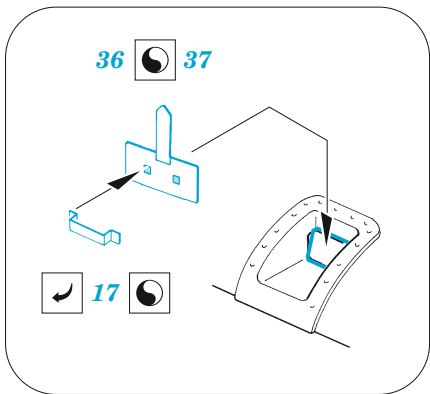

B-17F undercarriage & exterior

eduard

48 1054

1/48

detail set for HKM 1/48 kit • sada detailů pro stavebnici HKM 1/48

- APPLY EXPRESS MASK AND PAINT BEFORE GLUING
POUŽIT EXPRESS MASK NABARVIT PŘED SLEPENÍM
- SYMMETRICAL ASSEMBLY
SYMETRICKÁ MONTÁŽ
- REMOVE
ODSTRANIT
- GRIND
OBROUSIT
- DRILL HOLE
VRTAT OTVOR
- BEND
OHNOUT
- OPTION
VOLBA
- REPLACE
NAHRADIT
- COLORED ETCHED PARTS
LEPTANÉ BAREVNÉ DÍLY
- ETCHED PARTS
LEPTANÉ NEBAREVNÉ DÍLY
- ORIGINAL KIT PARTS
PŮVODNÍ DÍLY STAVEBNICE

ORIGINAL KIT PARTS
PŮVODNÍ DÍLY STAVEBNICE

PHOTO-ETCHED PARTS
LEPTANÉ DÍLY

PARTS TO BE REMOVED
DÍLY K ODSTRANĚNÍ

FILL
TMELIT

Related products: 48 1052 B-17F engines 1/48

Related products: 49 1181 B-17F nose interior 1/48