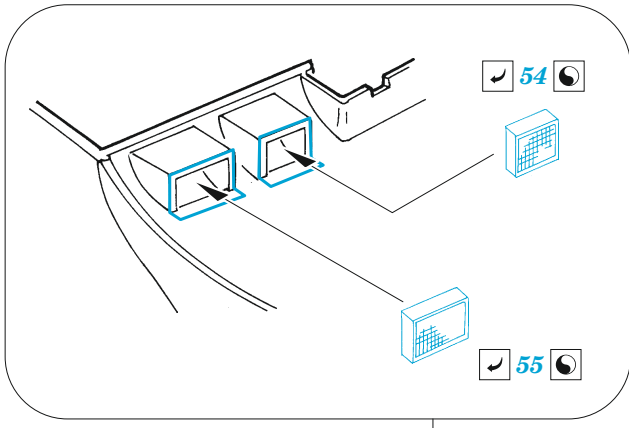

B-17F undercarriage & exterior

eduard

48 1054

1/48

detail set for HKM 1/48 kit • sada detailů pro stavebnici HKM 1/48

- APPLY EXPRESS MASK AND PAINT BEFORE GLUING
POUŽIT EXPRESS MASK NABARVIT PŘED SLEPENÍM
- SYMMETRICAL ASSEMBLY
SYMETRICKÁ MONTÁŽ
- REMOVE
ODSTRANIT
- GRIND
OBROUSIT
- DRILL HOLE
VRTAT OTVOR
- BEND
OHNOUT
- OPTION
VOLBA
- REPLACE
NAHRADIT
- COLORED ETCHED PARTS
LEPTANÉ BAREVNÉ DÍLY
- ETCHED PARTS
LEPTANÉ NEBAREVNÉ DÍLY
- ORIGINAL KIT PARTS
PŮVODNÍ DÍLY STAVEBNICE

ORIGINAL KIT PARTS
PŮVODNÍ DÍLY STAVEBNICE

PHOTO-ETCHED PARTS
LEPTANÉ DÍLY

PARTS TO BE REMOVED
DÍLY K ODSTRANĚNÍ

FILL
TMELIT

Related products: 48 1052 B-17F engines 1/48

Related products: 49 1181 B-17F nose interior 1/48