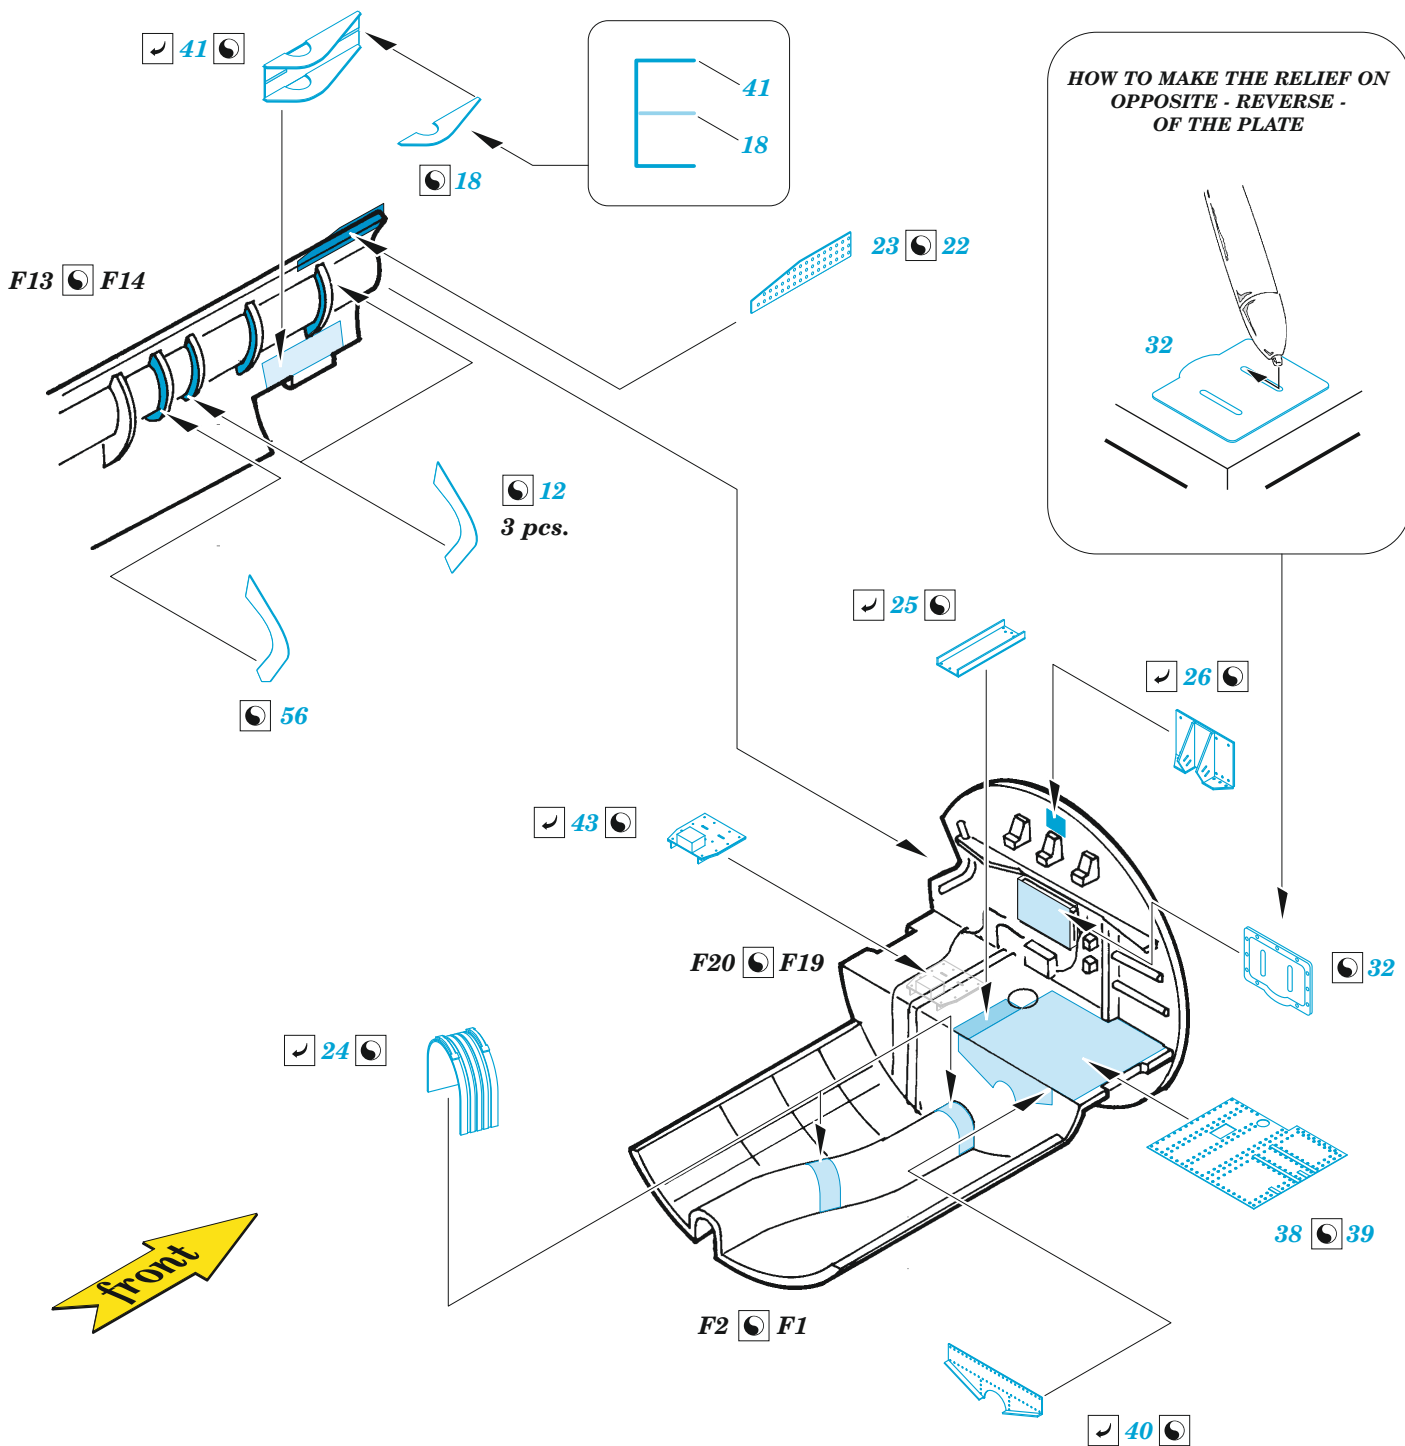

B-17F undercarriage & exterior

eduard

48 1054

1/48

detail set for HKM 1/48 kit • sada detailů pro stavebnici HKM 1/48

- APPLY EXPRESS MASK AND PAINT BEFORE GLUING
POUŽIT EXPRESS MASK NABARVIT PŘED SLEPENÍM
- SYMMETRICAL ASSEMBLY
SYMETRICKÁ MONTÁŽ
- REMOVE
ODSTRANIT
- GRIND
OBROUSIT
- DRILL HOLE
VRTAT OTVOR
- BEND
OHNOUT
- OPTION
VOLBA
- REPLACE
NAHRADIT
- COLORED ETCHED PARTS
LEPTANÉ BAREVNÉ DÍLY
- ETCHED PARTS
LEPTANÉ NEBAREVNÉ DÍLY
- ORIGINAL KIT PARTS
PŮVODNÍ DÍLY STAVEBNICE

ORIGINAL KIT PARTS
PŮVODNÍ DÍLY STAVEBNICE

PHOTO-ETCHED PARTS
LEPTANÉ DÍLY

PARTS TO BE REMOVED
DÍLY K ODSTRANĚNÍ

FILL
TMELIT

Related products: 48 1052 B-17F engines 1/48

Related products: 49 1181 B-17F nose interior 1/48

Related products: 48 1053 B-17F landing flaps 1/48