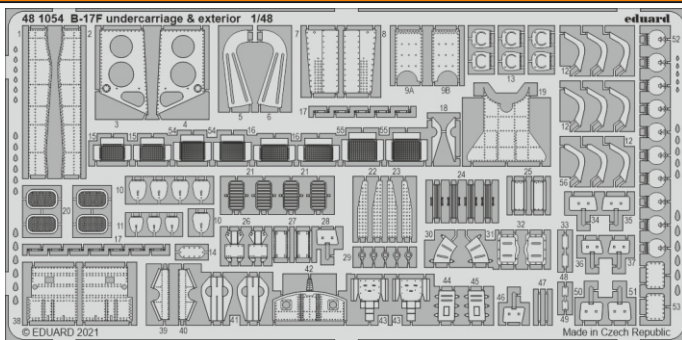

B-17F undercarriage & exterior

eduard

48 1054

1/48

detail set for HKM 1/48 kit • sada detailů pro stavebnici HKM 1/48

- APPLY EXPRESS MASK AND PAINT BEFORE GLUING
POUŽIT EXPRESS MASK NABARVIT PŘED SLEPENÍM
- SYMMETRICAL ASSEMBLY
SYMETRICKÁ MONTÁŽ
- REMOVE
ODSTRANIT
- GRIND
OBROUSIT
- DRILL HOLE
VRTAT OTVOR
- BEND
OHNOUT
- OPTION
VOLBA
- REPLACE
NAHRADIT
- COLORED ETCHED PARTS
LEPTANÉ BAREVNÉ DÍLY
- ETCHED PARTS
LEPTANÉ NEBAREVNÉ DÍLY
- ORIGINAL KIT PARTS
PŮVODNÍ DÍLY STAVEBNICE

ORIGINAL KIT PARTS
PŮVODNÍ DÍLY STAVEBNICE

PHOTO-ETCHED PARTS
LEPTANÉ DÍLY

PARTS TO BE REMOVED
DÍLY K ODSTRANĚNÍ

FILL
TMELIT

Related products: 48 1052 B-17F engines 1/48

Related products: 49 1181 B-17F nose interior 1/48