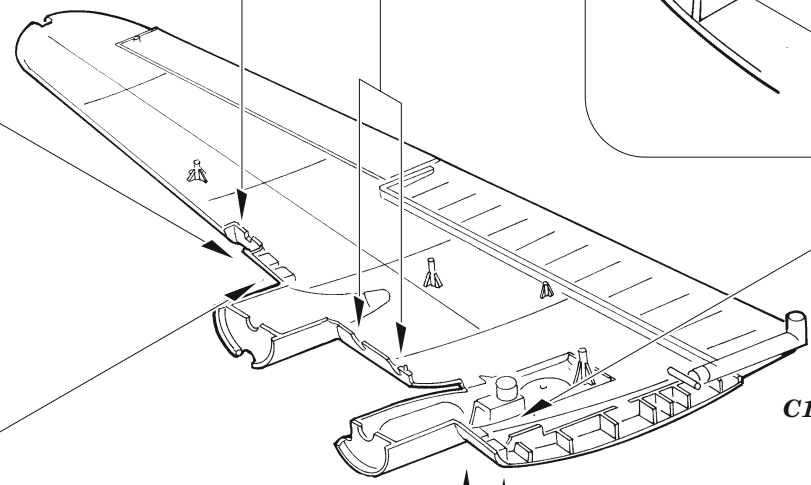

B-17F undercarriage & exterior

eduard

48 1054

1/48

detail set for HKM 1/48 kit • sada detailů pro stavebnici HKM 1/48

- APPLY EXPRESS MASK AND PAINT BEFORE GLUING
POUŽIT EXPRESS MASK NABARVIT PŘED SLEPENÍM
- SYMMETRICAL ASSEMBLY
SYMETRICKÁ MONTÁŽ
- REMOVE
ODSTRANIT
- GRIND
OBROUSIT
- DRILL HOLE
VRTAT OTVOR
- BEND
OHNOUT
- OPTION
VOLBA
- REPLACE
NAHRADIT
- COLORED ETCHED PARTS
LEPTANÉ BAREVNÉ DÍLY
- ETCHED PARTS
LEPTANÉ NEBAREVNÉ DÍLY
- ORIGINAL KIT PARTS
PŮVODNÍ DÍLY STAVEBNICE

ORIGINAL KIT PARTS
PŮVODNÍ DÍLY STAVEBNICE

PHOTO-ETCHED PARTS
LEPTANÉ DÍLY

PARTS TO BE REMOVED
DÍLY K ODSTRANĚNÍ

FILL
TMELIT

Related products: 48 1052 B-17F engines 1/48

Related products: 49 1181 B-17F nose interior 1/48