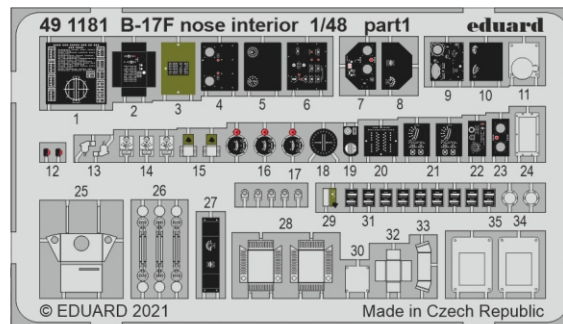

ORIGINAL KIT PARTS
PŮVODNÍ DÍLY STAVEBNICE

PHOTO-ETCHED PARTS
LEPTANÉ DÍLY

PARTS TO BE REMOVED
DÍLY K ODSTRANĚNÍ

FILL
TMELIT

Related products: 48 1052 B-17F engines 1/48

Related products: 49 1181 B-17F nose interior 1/48