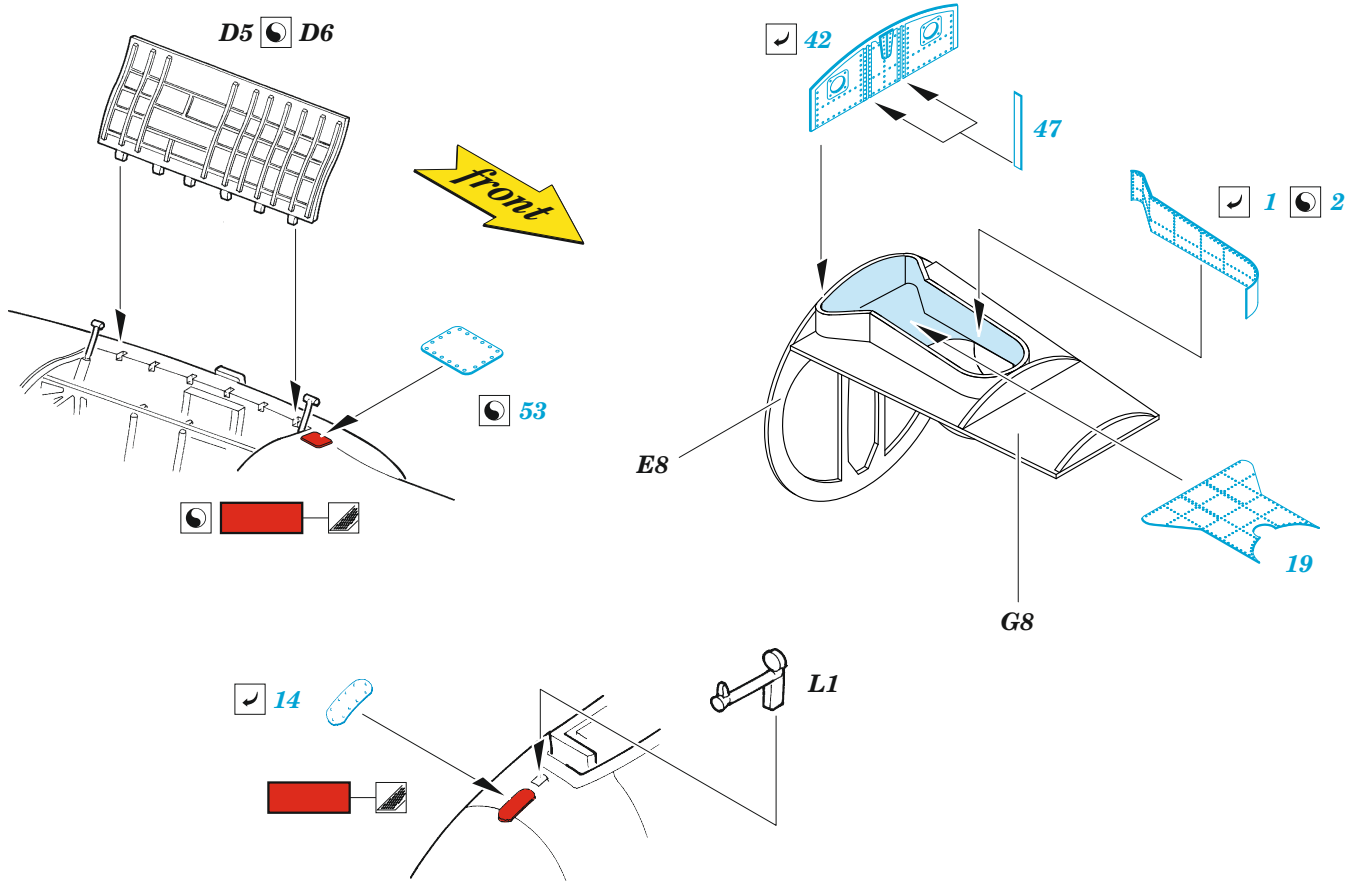

B-17F undercarriage & exterior

eduard

48 1054

1/48

detail set for HKM 1/48 kit • sada detailů pro stavebnici HKM 1/48

- APPLY EXPRESS MASK AND PAINT BEFORE GLUING
POUŽIT EXPRESS MASK NABARVIT PŘED SLEPENÍM
- SYMMETRICAL ASSEMBLY
SYMETRICKÁ MONTÁŽ
- REMOVE
ODSTRANIT
- GRIND
OBROUSIT
- DRILL HOLE
VRTAT OTVOR
- BEND
OHNOUT
- OPTION
VOLBA
- REPLACE
NAHRADIT
- COLORED ETCHED PARTS
LEPTANÉ BAREVNÉ DÍLY
- ETCHED PARTS
LEPTANÉ NEBAREVNÉ DÍLY
- ORIGINAL KIT PARTS
PŮVODNÍ DÍLY STAVEBNICE

ORIGINAL KIT PARTS
PŮVODNÍ DÍLY STAVEBNICE

PHOTO-ETCHED PARTS
LEPTANÉ DÍLY

PARTS TO BE REMOVED
DÍLY K ODSTRANĚNÍ

FILL
TMELIT

Related products: 48 1052 B-17F engines 1/48

Related products: 49 1181 B-17F nose interior 1/48

Related products: 48 1053 B-17F landing flaps 1/48