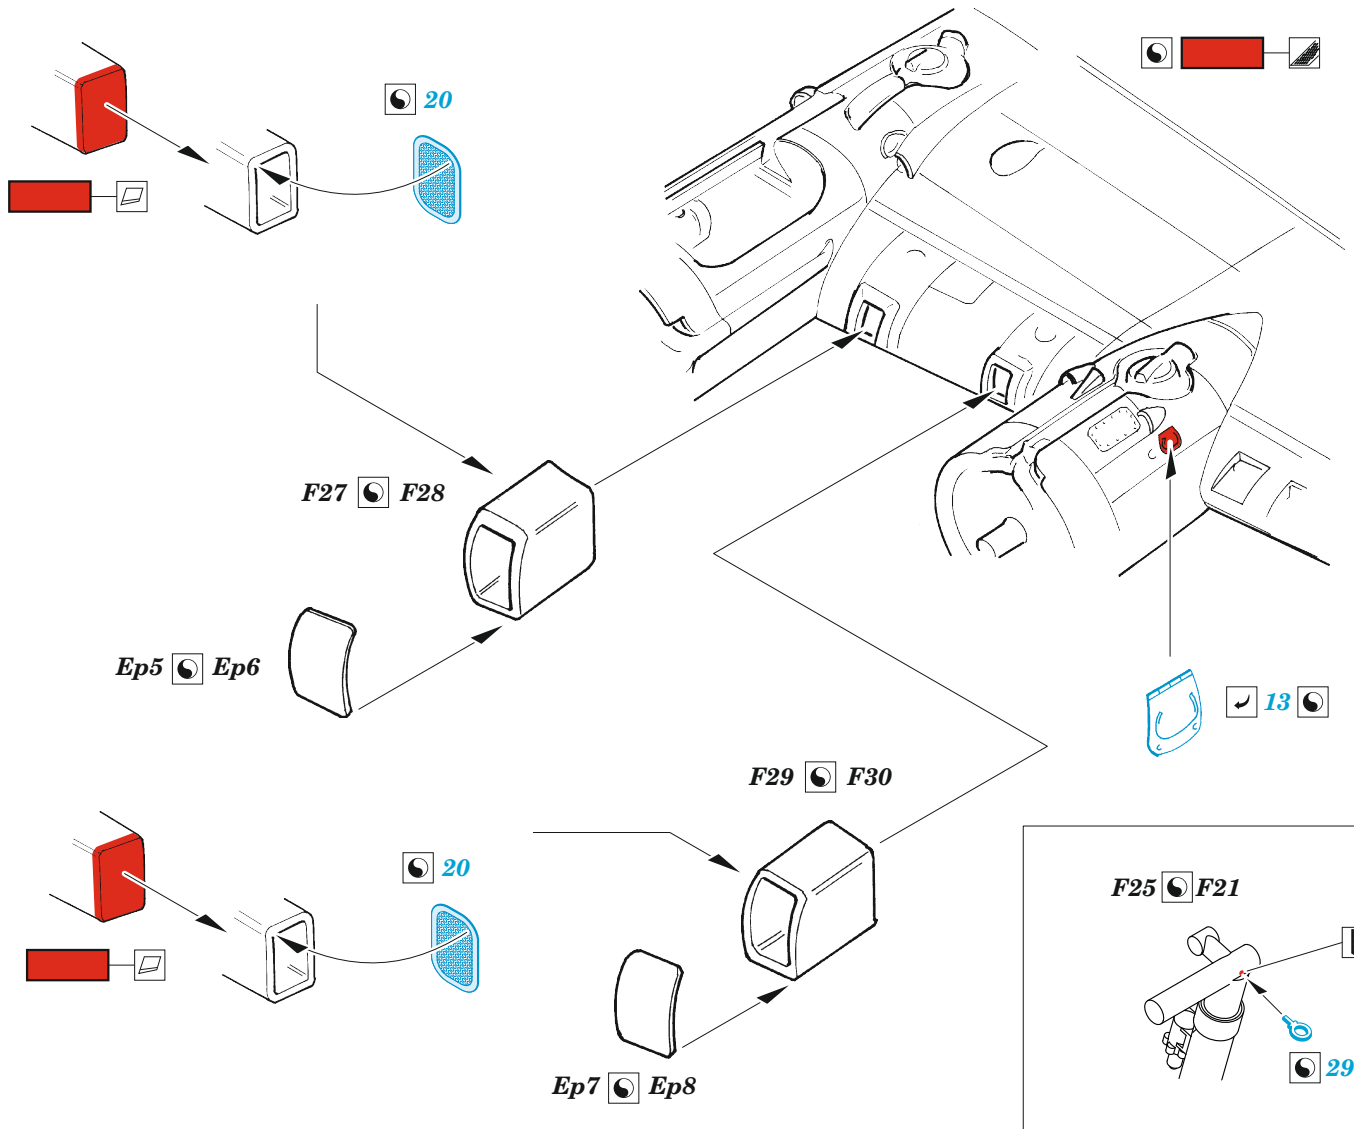

B-17F undercarriage & exterior

eduard

48 1054

1/48

detail set for HKM 1/48 kit • sada detailů pro stavebnici HKM 1/48

- APPLY EXPRESS MASK AND PAINT BEFORE GLUING
POUŽIT EXPRESS MASK NABARVIT PŘED SLEPENÍM
- SYMMETRICAL ASSEMBLY
SYMETRICKÁ MONTÁŽ
- REMOVE
ODSTRANIT
- GRIND
OBROUSIT
- DRILL HOLE
VRTAT OTVOR
- BEND
OHNOUT
- OPTION
VOLBA
- REPLACE
NAHRADIT
- COLORED ETCHED PARTS
LEPTANÉ BAREVNÉ DÍLY
- ETCHED PARTS
LEPTANÉ NEBAREVNÉ DÍLY
- ORIGINAL KIT PARTS
PŮVODNÍ DÍLY STAVEBNICE

ORIGINAL KIT PARTS
PŮVODNÍ DÍLY STAVEBNICE

PHOTO-ETCHED PARTS
LEPTANÉ DÍLY

PARTS TO BE REMOVED
DÍLY K ODSTRANĚNÍ

FILL
TMELIT

Related products: 48 1052 B-17F engines 1/48

Related products: 49 1181 B-17F nose interior 1/48