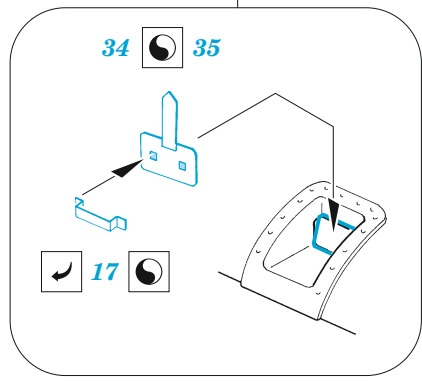

B-17F undercarriage & exterior

eduard

48 1054

1/48

detail set for HKM 1/48 kit • sada detailů pro stavebnici HKM 1/48

- APPLY EXPRESS MASK AND PAINT BEFORE GLUING
POUŽIT EXPRESS MASK NABARVIT PŘED SLEPENÍM
- SYMMETRICAL ASSEMBLY
SYMETRICKÁ MONTÁŽ
- REMOVE
ODSTRANIT
- GRIND
OBROUSIT
- DRILL HOLE
VRTAT OTVOR
- BEND
OHNOUT
- OPTION
VOLBA
- REPLACE
NAHRADIT
- COLORED ETCHED PARTS
LEPTANÉ BAREVNÉ DÍLY
- ETCHED PARTS
LEPTANÉ NEBAREVNÉ DÍLY
- ORIGINAL KIT PARTS
PŮVODNÍ DÍLY STAVEBNICE

ORIGINAL KIT PARTS
PŮVODNÍ DÍLY STAVEBNICE

PHOTO-ETCHED PARTS
LEPTANÉ DÍLY

PARTS TO BE REMOVED
DÍLY K ODSTRANĚNÍ

FILL
TMELIT

Related products: 48 1052 B-17F engines 1/48

Related products: 49 1181 B-17F nose interior 1/48