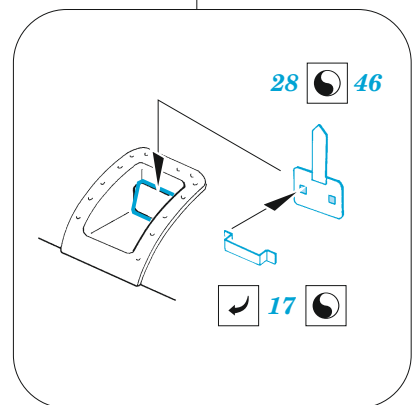

B-17F undercarriage & exterior

eduard

48 1054

1/48

detail set for HKM 1/48 kit • sada detailů pro stavebnici HKM 1/48

- APPLY EXPRESS MASK AND PAINT BEFORE GLUING
POUŽIT EXPRESS MASK NABARVIT PŘED SLEPENÍM
- SYMMETRICAL ASSEMBLY
SYMETRICKÁ MONTÁŽ
- REMOVE
ODSTRANIT
- GRIND
OBROUSIT
- DRILL HOLE
VRTAT OTVOR
- BEND
OHNOUT
- OPTION
VOLBA
- REPLACE
NAHRADIT
- COLORED ETCHED PARTS
LEPTANÉ BAREVNÉ DÍLY
- ETCHED PARTS
LEPTANÉ NEBAREVNÉ DÍLY
- ORIGINAL KIT PARTS
PŮVODNÍ DÍLY STAVEBNICE

ORIGINAL KIT PARTS
PŮVODNÍ DÍLY STAVEBNICE

PHOTO-ETCHED PARTS
LEPTANÉ DÍLY

PARTS TO BE REMOVED
DÍLY K ODSTRANĚNÍ

FILL
TMELIT

Related products: 48 1052 B-17F engines 1/48

Related products: 49 1181 B-17F nose interior 1/48