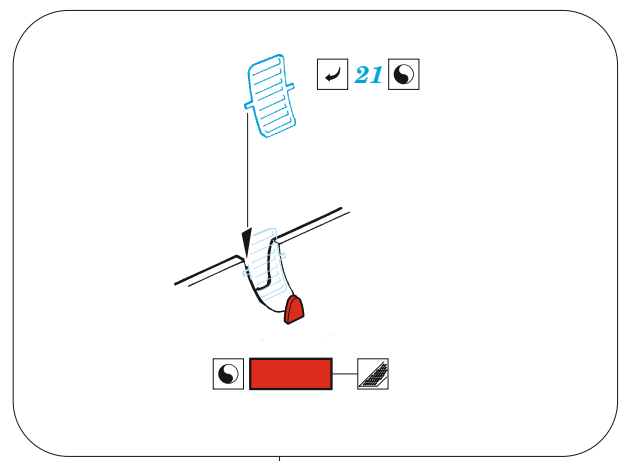

B-17F undercarriage & exterior

eduard

48 1054

1/48

detail set for HKM 1/48 kit • sada detailů pro stavebnici HKM 1/48

- APPLY EXPRESS MASK AND PAINT BEFORE GLUING
POUŽIT EXPRESS MASK NABARVIT PŘED SLEPENÍM
- SYMMETRICAL ASSEMBLY
SYMETRICKÁ MONTÁŽ
- REMOVE
ODSTRANIT
- GRIND
OBROUSIT
- DRILL HOLE
VRTAT OTVOR
- BEND
OHNOUT
- OPTION
VOLBA
- REPLACE
NAHRADIT
- COLORED ETCHED PARTS
LEPTANÉ BAREVNÉ DÍLY
- ETCHED PARTS
LEPTANÉ NEBAREVNÉ DÍLY
- ORIGINAL KIT PARTS
PŮVODNÍ DÍLY STAVEBNICE

ORIGINAL KIT PARTS
PŮVODNÍ DÍLY STAVEBNICE

PHOTO-ETCHED PARTS
LEPTANÉ DÍLY

PARTS TO BE REMOVED
DÍLY K ODSTRANĚNÍ

FILL
TMELIT

Related products: 48 1052 B-17F engines 1/48

Related products: 49 1181 B-17F nose interior 1/48