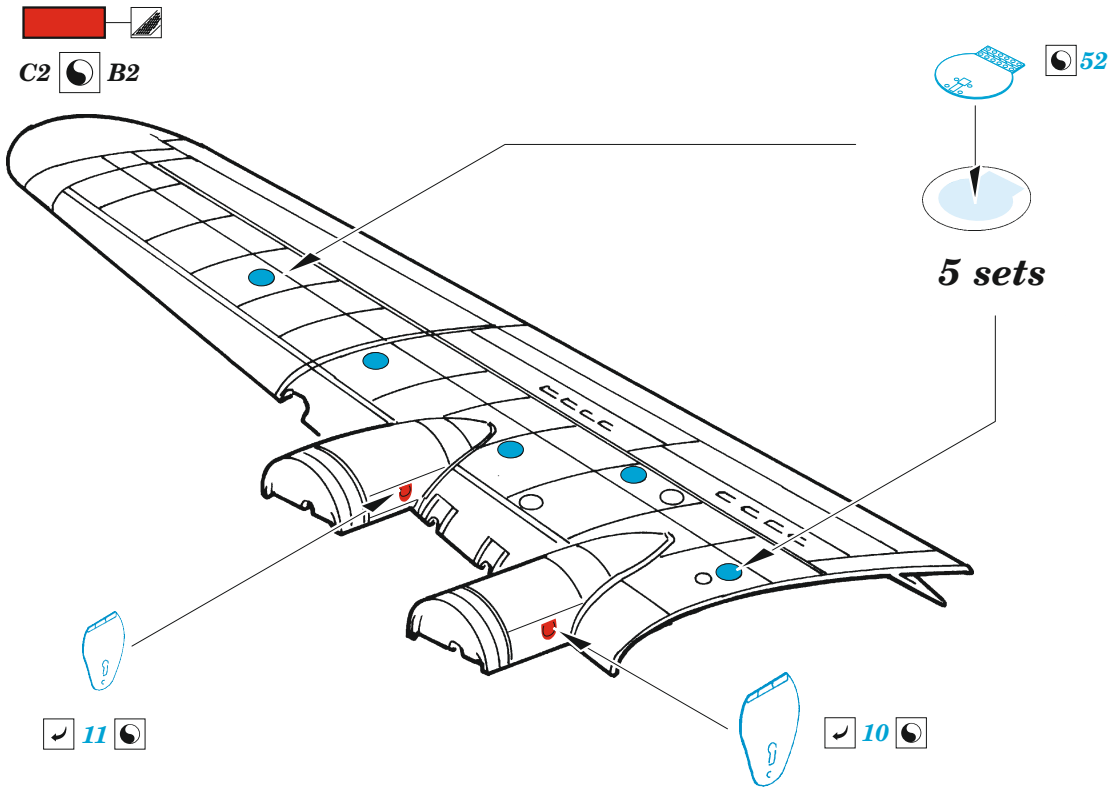

B-17F undercarriage & exterior

eduard

48 1054

1/48

detail set for HKM 1/48 kit • sada detailů pro stavebnici HKM 1/48

- APPLY EXPRESS MASK AND PAINT BEFORE GLUING
POUŽIT EXPRESS MASK NABARVIT PŘED SLEPENÍM
- SYMMETRICAL ASSEMBLY
SYMETRICKÁ MONTÁŽ
- REMOVE
ODSTRANIT
- GRIND
OBROUSIT
- DRILL HOLE
VRTAT OTVOR
- BEND
OHNOUT
- OPTION
VOLBA
- REPLACE
NAHRADIT
- COLORED ETCHED PARTS
LEPTANÉ BAREVNÉ DÍLY
- ETCHED PARTS
LEPTANÉ NEBAREVNÉ DÍLY
- ORIGINAL KIT PARTS
PŮVODNÍ DÍLY STAVEBNICE

ORIGINAL KIT PARTS
PŮVODNÍ DÍLY STAVEBNICE

PHOTO-ETCHED PARTS
LEPTANÉ DÍLY

PARTS TO BE REMOVED
DÍLY K ODSTRANĚNÍ

FILL
TMELIT

Related products: 48 1052 B-17F engines 1/48

Related products: 49 1181 B-17F nose interior 1/48

Related products: 48 1053 B-17F landing flaps 1/48