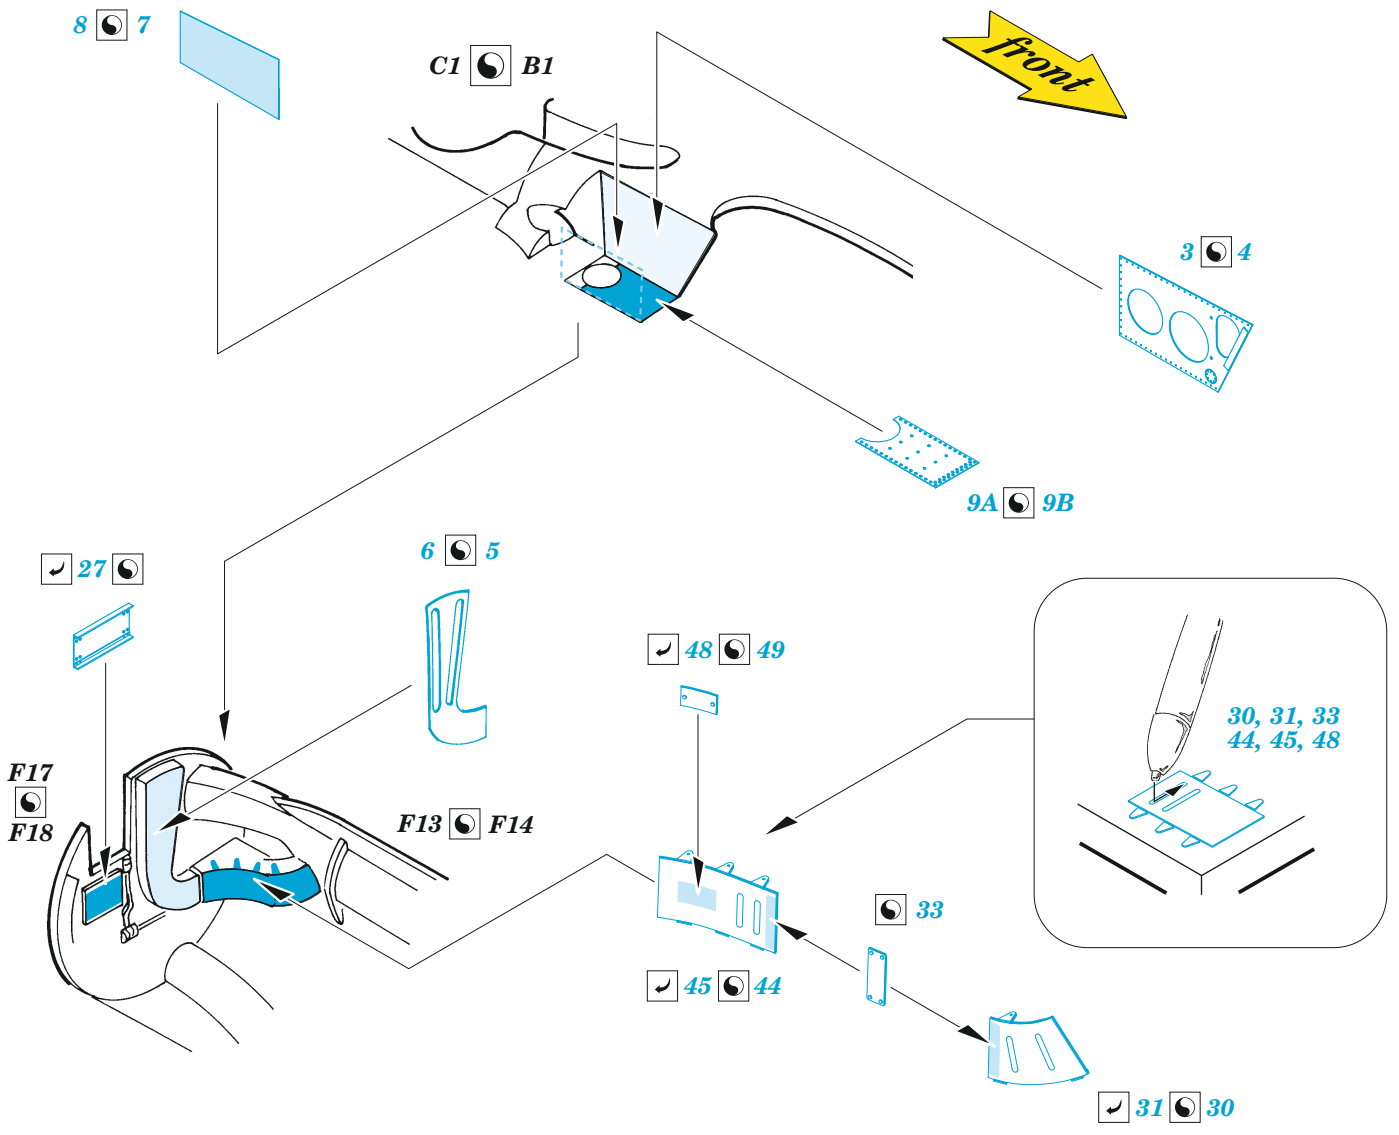

B-17F undercarriage & exterior

eduard

48 1054

1/48

detail set for HKM 1/48 kit • sada detailů pro stavebnici HKM 1/48

- APPLY EXPRESS MASK AND PAINT BEFORE GLUING
POUŽIT EXPRESS MASK NABARVIT PŘED SLEPENÍM
- SYMMETRICAL ASSEMBLY
SYMETRICKÁ MONTÁŽ
- REMOVE
ODSTRANIT
- GRIND
OBROUSIT
- DRILL HOLE
VRTAT OTVOR
- BEND
OHNOUT
- OPTION
VOLBA
- REPLACE
NAHRADIT
- COLORED ETCHED PARTS
LEPTANÉ BAREVNÉ DÍLY
- ETCHED PARTS
LEPTANÉ NEBAREVNÉ DÍLY
- ORIGINAL KIT PARTS
PŮVODNÍ DÍLY STAVEBNICE

ORIGINAL KIT PARTS
PŮVODNÍ DÍLY STAVEBNICE

PHOTO-ETCHED PARTS
LEPTANÉ DÍLY

PARTS TO BE REMOVED
DÍLY K ODSTRANĚNÍ

FILL
TMELIT

Related products: 48 1052 B-17F engines 1/48

Related products: 49 1181 B-17F nose interior 1/48

Related products: 48 1053 B-17F landing flaps 1/48