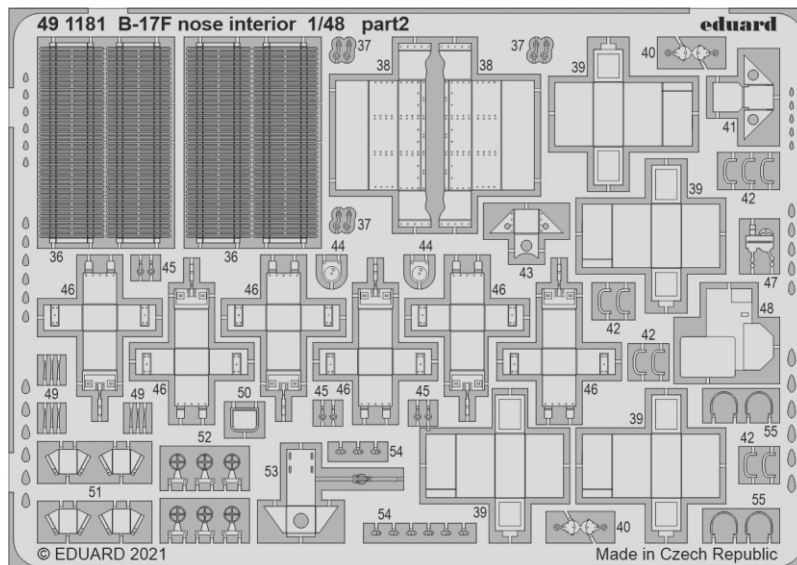

B-17F undercarriage & exterior

eduard

48 1054

1/48

detail set for HKM 1/48 kit • sada detailů pro stavebnici HKM 1/48

- APPLY EXPRESS MASK AND PAINT BEFORE GLUING
POUŽIT EXPRESS MASK NABARVIT PŘED SLEPENÍM
- SYMMETRICAL ASSEMBLY
SYMETRICKÁ MONTÁŽ
- REMOVE
ODSTRANIT
- GRIND
OBROUSIT
- DRILL HOLE
VRTAT OTVOR
- BEND
OHNOUT
- OPTION
VOLBA
- REPLACE
NAHRADIT
- COLORED ETCHED PARTS
LEPTANÉ BAREVNÉ DÍLY
- ETCHED PARTS
LEPTANÉ NEBAREVNÉ DÍLY
- ORIGINAL KIT PARTS
PŮVODNÍ DÍLY STAVEBNICE

ORIGINAL KIT PARTS
PŮVODNÍ DÍLY STAVEBNICE

PHOTO-ETCHED PARTS
LEPTANÉ DÍLY

PARTS TO BE REMOVED
DÍLY K ODSTRANĚNÍ

FILL
TMELIT

Related products: 48 1052 B-17F engines 1/48

Related products: 49 1181 B-17F nose interior 1/48