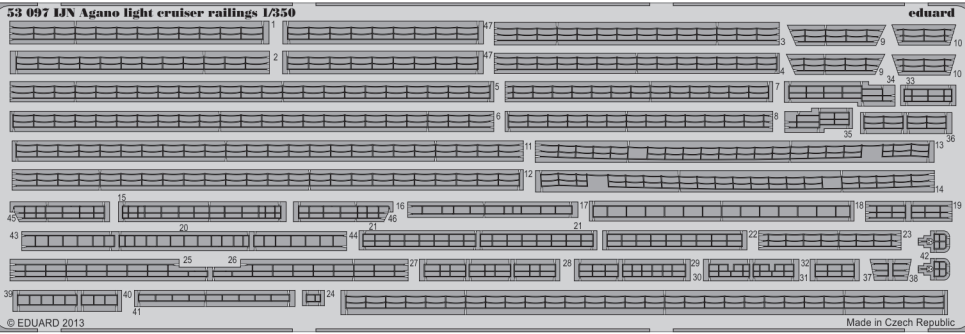

IJN Agano light Cruiser railings 1/350

eduard

53 097

1/350 scale detail set for HASEGAWA kit • sada detailů pro model 1/350 HASEGAWA

- APPLY EXPRESS MASK AND PAINT BEFORE GLUING
POUŽIT EXPRESS MASK NABARVIT PŘED SLEPENÍM
- SYMMETRICAL ASSEMBLY
SYMETRICKÁ MONTÁŽ
- REMOVE
ODSTRANIT
- GRIND
OBROUSIT
- DRILL HOLE
VRTAT OTVOR
- 1 COLORED ETCHED PARTS
LEPTANÉ BAREVNÉ DÍLY
- BEND
OHNOUT
- OPTION
VOLBA
- REPLACE
NAHRADIT

- ORIGINAL KIT PARTS
PŮVODNÍ DÍLY STAVEBNICE
- PHOTO-ETCHED PARTS
LEPTANÉ DÍLY
- PARTS TO BE REMOVED
DÍLY K ODSTRANĚNÍ
- FILL
TMELIT

Z9, Z10, Z11
(Z12, Z13)

E3