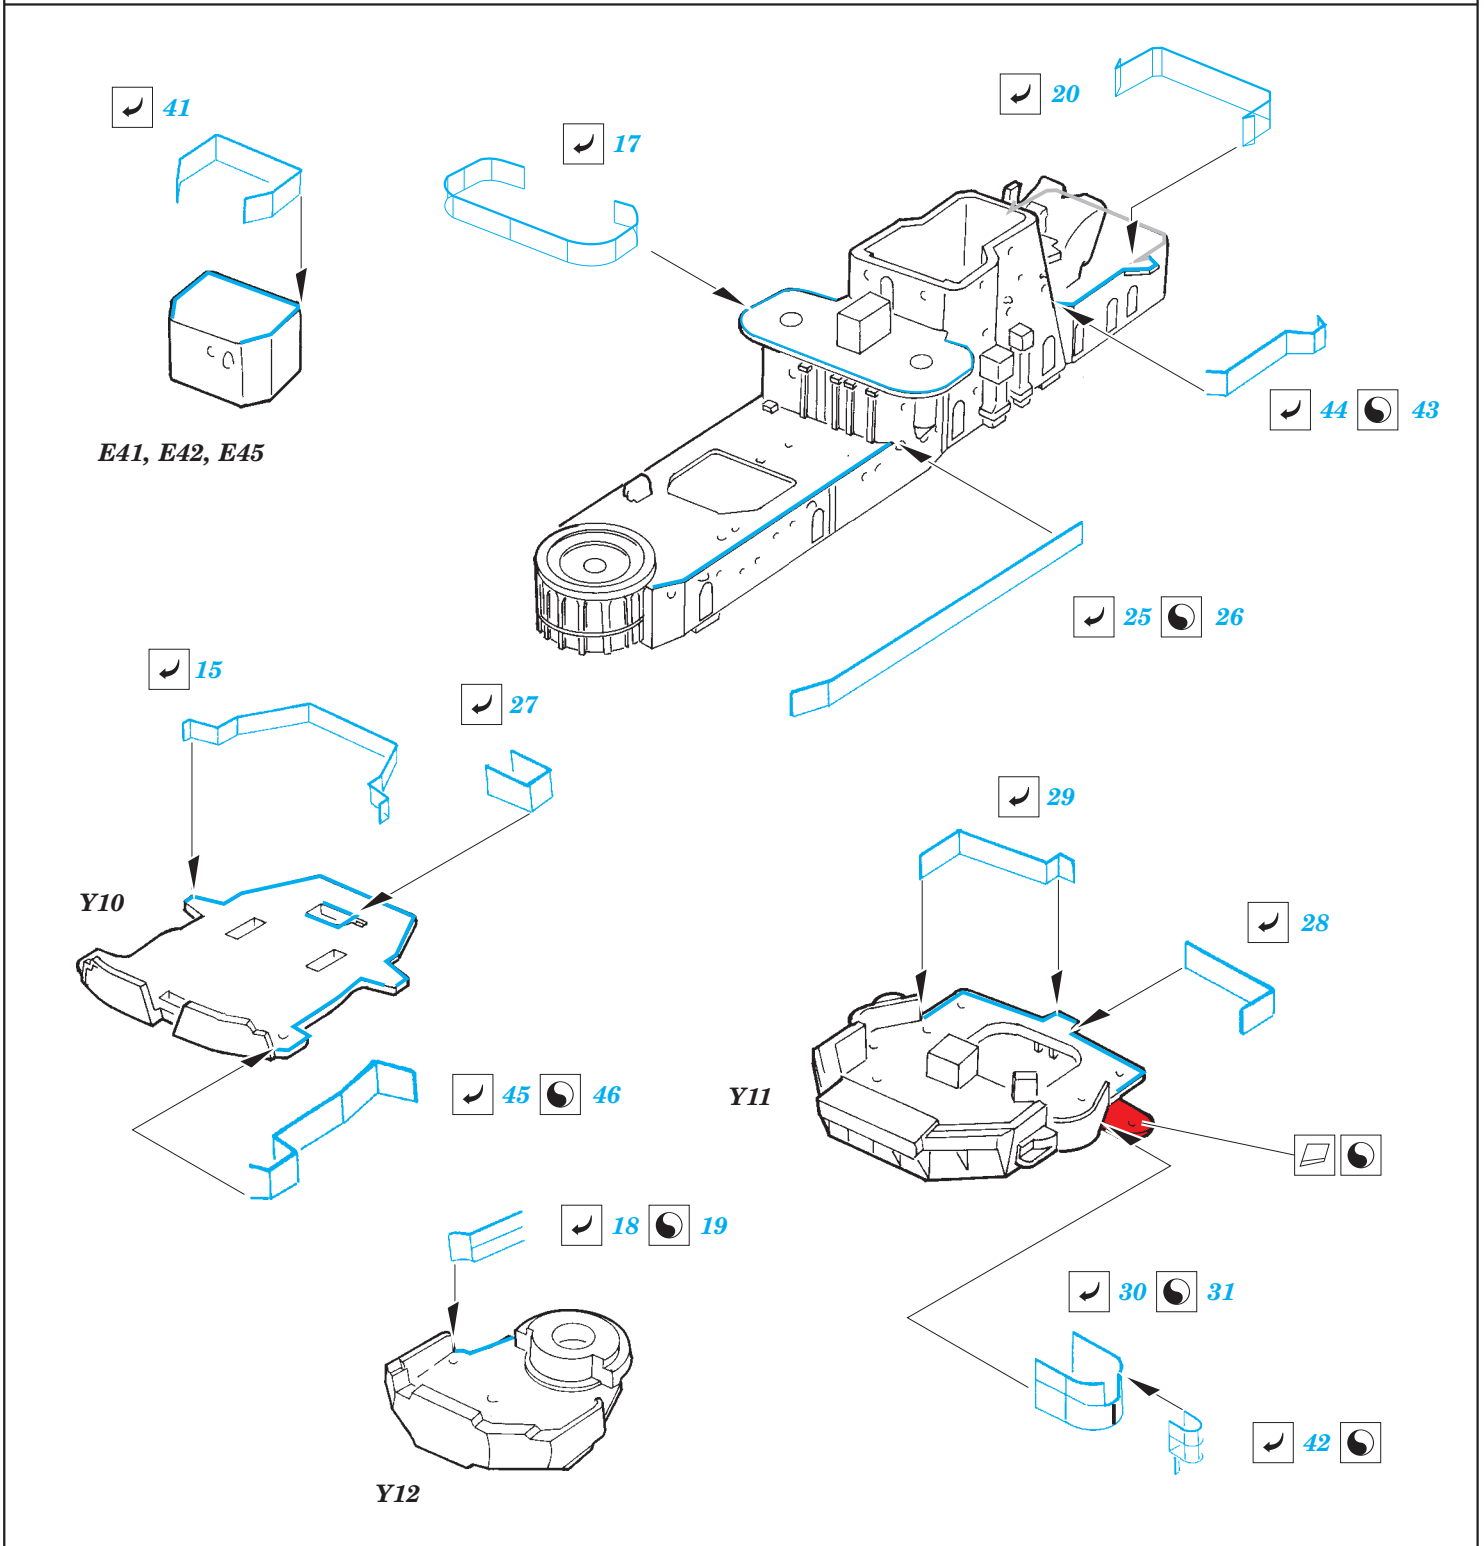

IJN Agano light Cruiser railings 1/350

eduard

53 097

1/350 scale detail set for HASEGAWA kit • sada detailů pro model 1/350 HASEGAWA

- APPLY EXPRESS MASK AND PAINT BEFORE GLUING
POUŽIT EXPRESS MASK NABARVIT PŘED SLEPENÍM
- SYMMETRICAL ASSEMBLY
SYMETRICKÁ MONTÁŽ
- REMOVE
ODSTRANIT
- GRIND
OBROUSIT
- DRILL HOLE
VRTAT OTVOR
- 1 COLORED ETCHED PARTS
LEPTANÉ BAREVNÉ DÍLY
- BEND
OHNOUT
- OPTION
VOLBA
- REPLACE
NAHRADIT

- ORIGINAL KIT PARTS
PŮVODNÍ DÍLY STAVEBNICE
- PHOTO-ETCHED PARTS
LEPTANÉ DÍLY
- PARTS TO BE REMOVED
DÍLY K ODSTRANĚNÍ
- FILL
TMELIT

Z9, Z10, Z11
(Z12, Z13)

E3