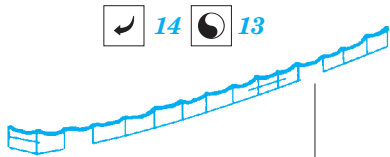

IJN Agano light Cruiser railings 1/350

eduard

53 097

1/350 scale detail set for HASEGAWA kit • sada detailů pro model 1/350 HASEGAWA

- APPLY EXPRESS MASK AND PAINT BEFORE GLUING
POUŽIT EXPRESS MASK NABARVIT PŘED SLEPENÍM
- SYMMETRICAL ASSEMBLY
SYMETRICKÁ MONTÁŽ
- REMOVE
ODSTRANIT
- GRIND
OBROUSIT
- DRILL HOLE
VRTAT OTVOR
- 1 COLORED ETCHED PARTS
LEPTANÉ BAREVNÉ DÍLY
- BEND
OHNOUT
- OPTION
VOLBA
- REPLACE
NAHRADIT

- ORIGINAL KIT PARTS
PŮVODNÍ DÍLY STAVEBNICE
- PHOTO-ETCHED PARTS
LEPTANÉ DÍLY
- PARTS TO BE REMOVED
DÍLY K ODSTRANĚNÍ
- FILL
TMELIT

Z9, Z10, Z11
(Z12, Z13)

E3