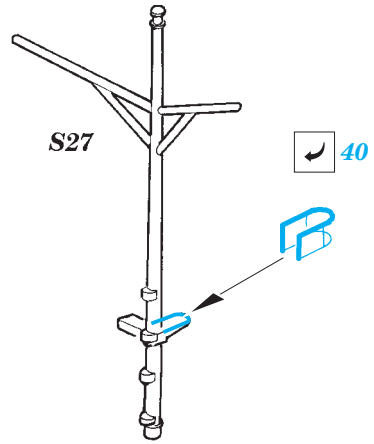

IJN Agano light Cruiser railings 1/350

eduard

53 097

1/350 scale detail set for HASEGAWA kit • sada detailů pro model 1/350 HASEGAWA

- APPLY EXPRESS MASK AND PAINT BEFORE GLUING
POUŽIT EXPRESS MASK NABARVIT PŘED SLEPENÍM
- SYMMETRICAL ASSEMBLY
SYMETRICKÁ MONTÁŽ
- REMOVE
ODSTRANIT
- GRIND
OBROUSIT
- DRILL HOLE
VRTAT OTVOR
- 1 COLORED ETCHED PARTS
LEPTANÉ BAREVNÉ DÍLY
- BEND
OHNOUT
- OPTION
VOLBA
- REPLACE
NAHRADIT

- ORIGINAL KIT PARTS
PŮVODNÍ DÍLY STAVEBNICE
- PHOTO-ETCHED PARTS
LEPTANÉ DÍLY
- PARTS TO BE REMOVED
DÍLY K ODSTRANĚNÍ
- FILL
TMELIT

Z9, Z10, Z11
(Z12, Z13)

E3