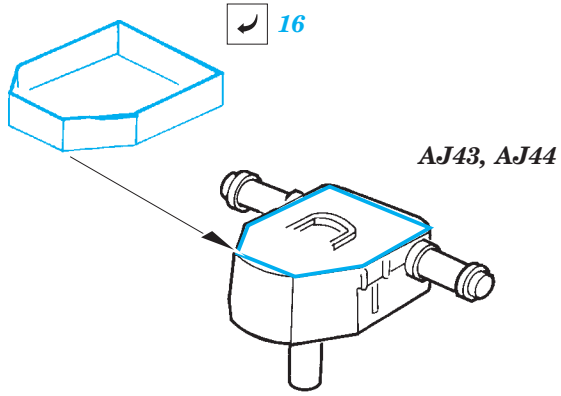

IJN Agano light Cruiser railings 1/350

eduard

53 097

1/350 scale detail set for HASEGAWA kit • sada detailů pro model 1/350 HASEGAWA

- APPLY EXPRESS MASK AND PAINT BEFORE GLUING
POUŽIT EXPRESS MASK NABARVIT PŘED SLEPENÍM
- SYMMETRICAL ASSEMBLY
SYMETRICKÁ MONTÁŽ
- REMOVE
ODSTRANIT
- GRIND
OBROUSIT
- DRILL HOLE
VRTAT OTVOR
- 1 COLORED ETCHED PARTS
LEPTANÉ BAREVNÉ DÍLY
- BEND
OHNOUT
- OPTION
VOLBA
- REPLACE
NAHRADIT

- ORIGINAL KIT PARTS
PŮVODNÍ DÍLY STAVEBNICE
- PHOTO-ETCHED PARTS
LEPTANÉ DÍLY
- PARTS TO BE REMOVED
DÍLY K ODSTRANĚNÍ
- FILL
TMELIT

Z9, Z10, Z11
(Z12, Z13)

E3