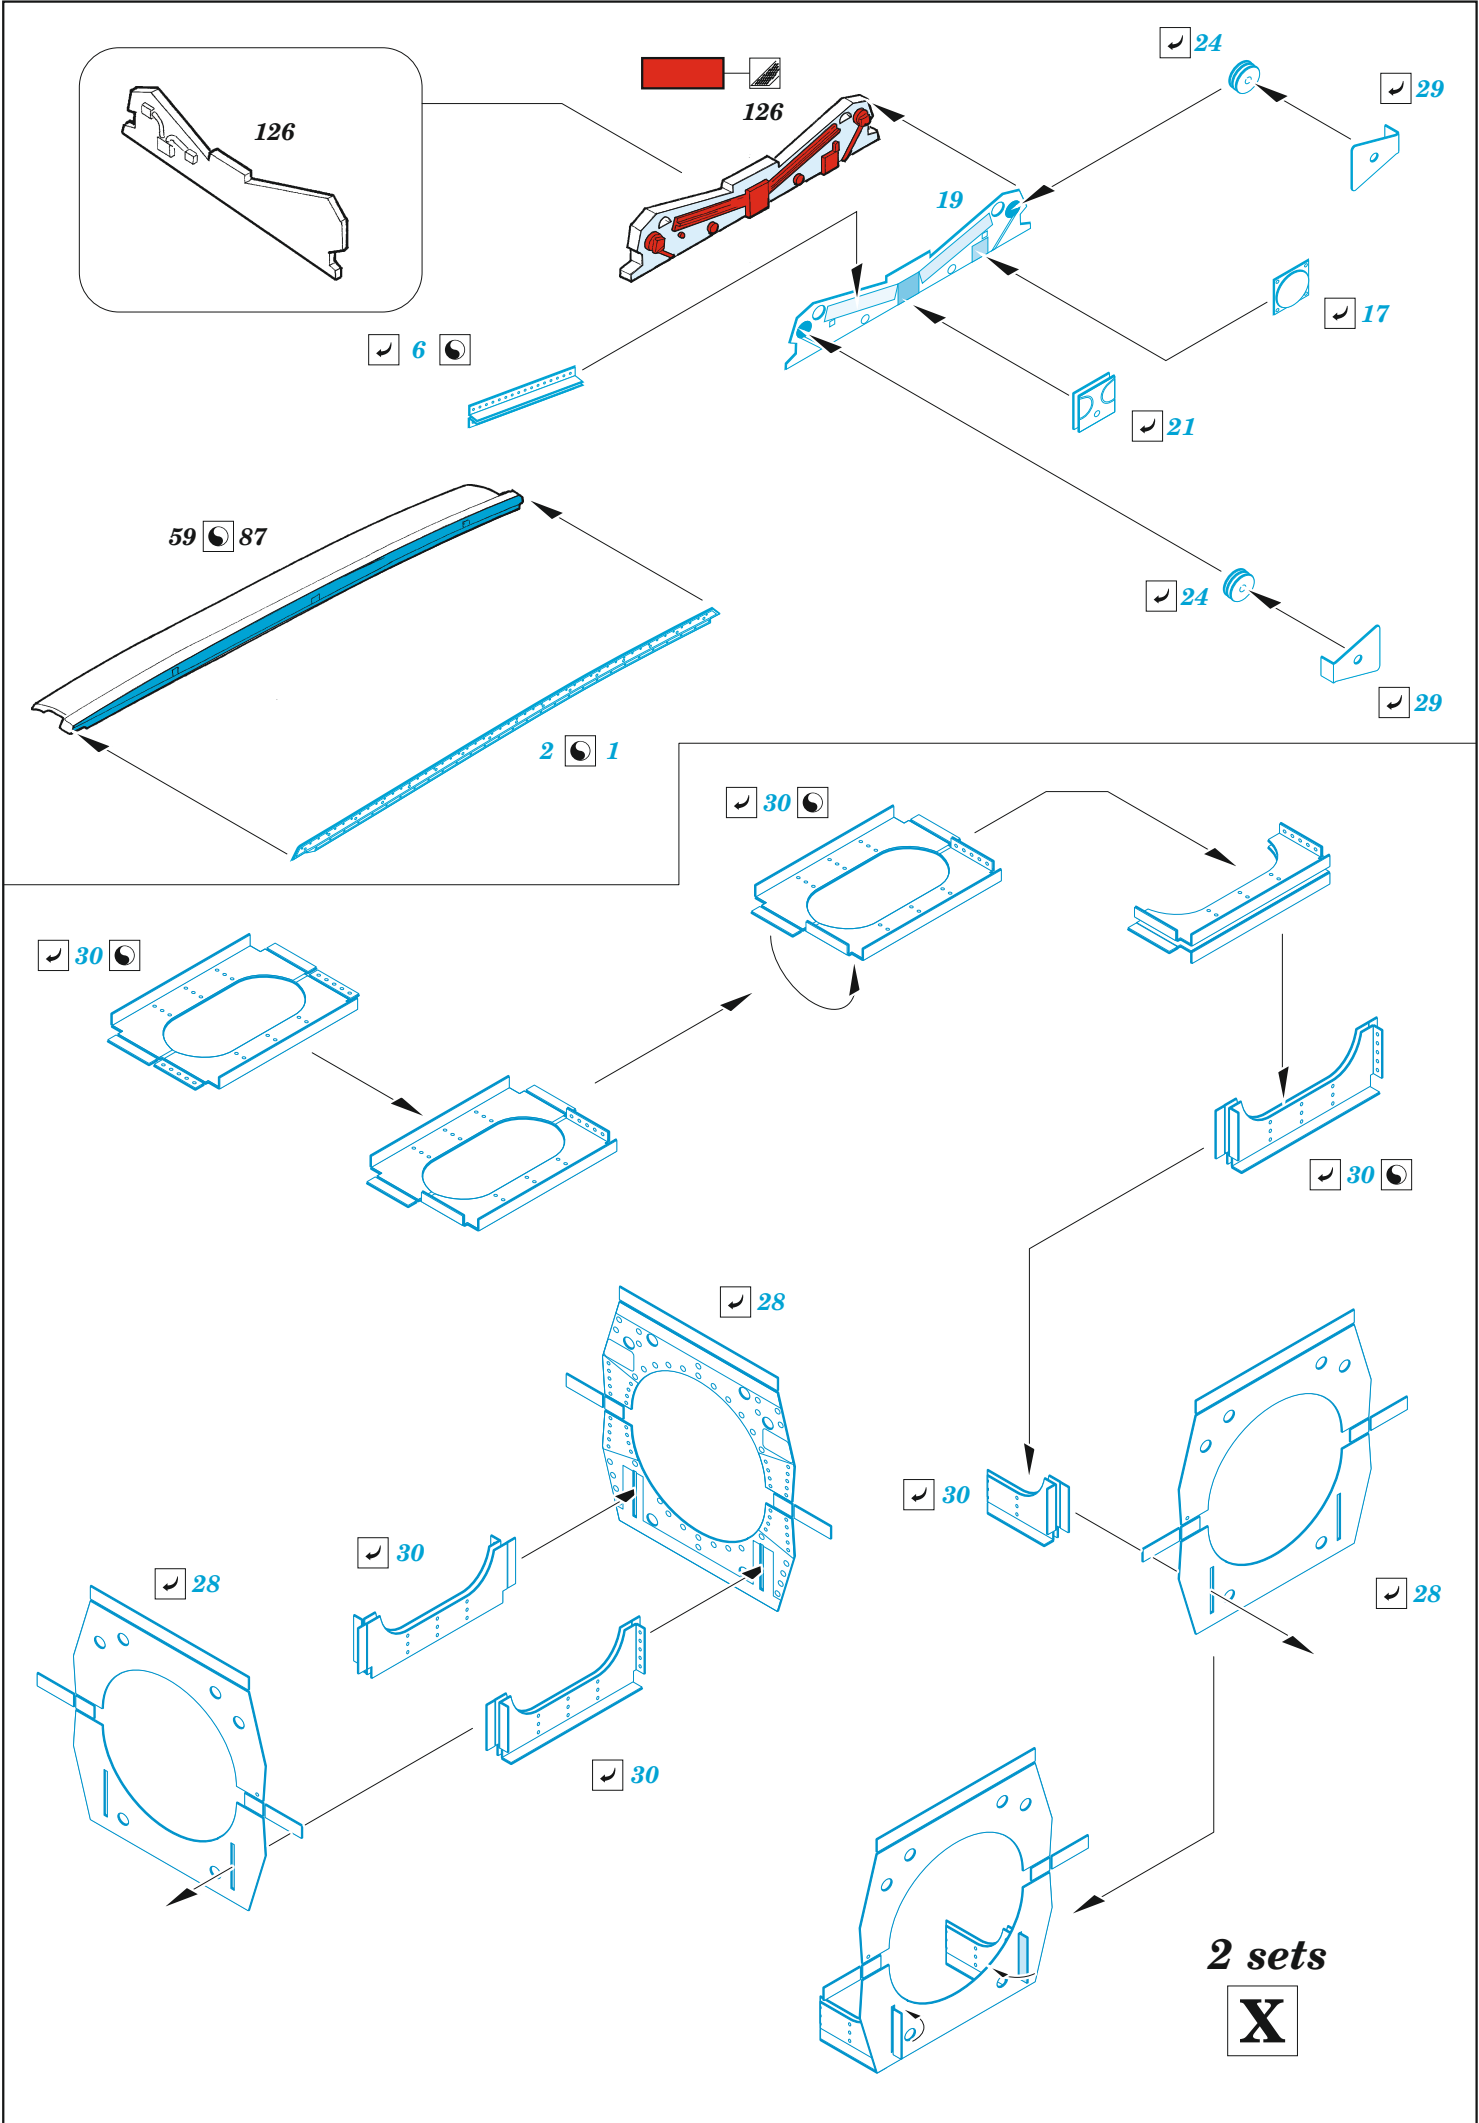

PV-1 bomb bay

eduard

48 1107

1/48 detail set for ACADEMY 1/48 kit • sada detailů pro stavebnici ACADEMY 1/48

- APPLY EXPRESS MASK AND PAINT BEFORE GLUING
POUŽIT EXPRESS MASK NABARVIT PŘED SLEPENÍM
- SYMMETRICAL ASSEMBLY
SYMETRICKÁ MONTÁŽ
- REMOVE
ODSTRANIT
- GRIND
OBROUSIT
- DRILL HOLE
VRTAT OTVOR
- COLORED ETCHED PARTS
LEPTANÉ BAREVNÉ DÍLY
- ETCHED PARTS
LEPTANÉ NEBAREVNÉ DÍLY
- ORIGINAL KIT PARTS
PŮVODNÍ DÍLY STAVEBNICE
- BEND
OHNOUT
- OPTION
VOLBA
- REPLACE
NAHRADIT
- REVERSE SIDE
OTOČIT

ORIGINAL KIT PARTS
PŮVODNÍ DÍLY STAVEBNICE

PHOTO-ETCHED PARTS
LEPTANÉ DÍLY

PARTS TO BE REMOVED
DÍLY K ODSTRANĚNÍ

FILL
TMELIT

2 sets

X