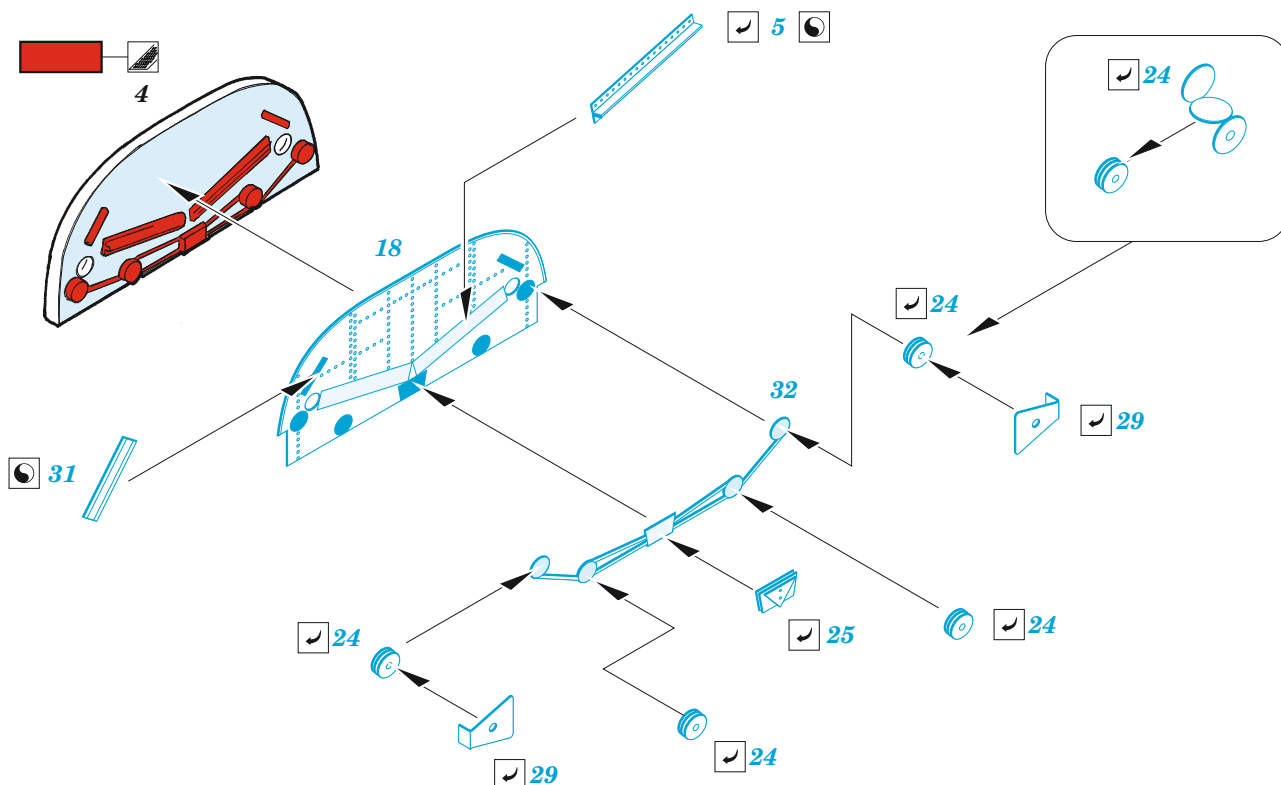

PV-1 bomb bay

eduard

48 1107

1/48 detail set for ACADEMY 1/48 kit • sada detailů pro stavebnici ACADEMY 1/48

- APPLY EXPRESS MASK AND PAINT BEFORE GLUING
POUŽIT EXPRESS MASK NABARVIT PŘED SLEPENÍM
- SYMMETRICAL ASSEMBLY
SYMETRICKÁ MONTÁŽ
- REMOVE
ODSTRANIT
- GRIND
OBROUSIT
- DRILL HOLE
VRTAT OTVOR
- COLORED ETCHED PARTS
LEPTANÉ BAREVNÉ DÍLY
- ETCHED PARTS
LEPTANÉ NEBAREVNÉ DÍLY
- ORIGINAL KIT PARTS
PŮVODNÍ DÍLY STAVEBNICE
- BEND
OHNOUT
- OPTION
VOLBA
- REPLACE
NAHRADIT
- REVERSE SIDE
OTOČIT

ORIGINAL KIT PARTS
PŮVODNÍ DÍLY STAVEBNICE

PHOTO-ETCHED PARTS
LEPTANÉ DÍLY

PARTS TO BE REMOVED
DÍLY K ODSTRANĚNÍ

FILL
TMELIT

2 sets

X