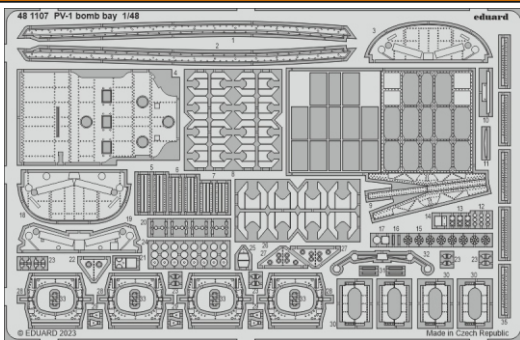

PV-1 bomb bay

eduard

48 1107

1/48 detail set for ACADEMY 1/48 kit • sada detailů pro stavebnici ACADEMY 1/48

- APPLY EXPRESS MASK AND PAINT BEFORE GLUING
POUŽIT EXPRESS MASK NABARVIT PŘED SLEPENÍM
- SYMMETRICAL ASSEMBLY
SYMETRICKÁ MONTÁŽ
- REMOVE
ODSTRANIT
- GRIND
OBROUSIT
- DRILL HOLE
VRTAT OTVOR
- COLORED ETCHED PARTS
LEPTANÉ BAREVNÉ DÍLY
- ETCHED PARTS
LEPTANÉ NEBAREVNÉ DÍLY
- ORIGINAL KIT PARTS
PŮVODNÍ DÍLY STAVEBNICE
- BEND
OHNOUT
- OPTION
VOLBA
- REPLACE
NAHRADIT
- REVERSE SIDE
OTOČIT

ORIGINAL KIT PARTS
PŮVODNÍ DÍLY STAVEBNICE

PHOTO-ETCHED PARTS
LEPTANÉ DÍLY

PARTS TO BE REMOVED
DÍLY K ODSTRANĚNÍ

FILL
TMELIT

2 sets

X