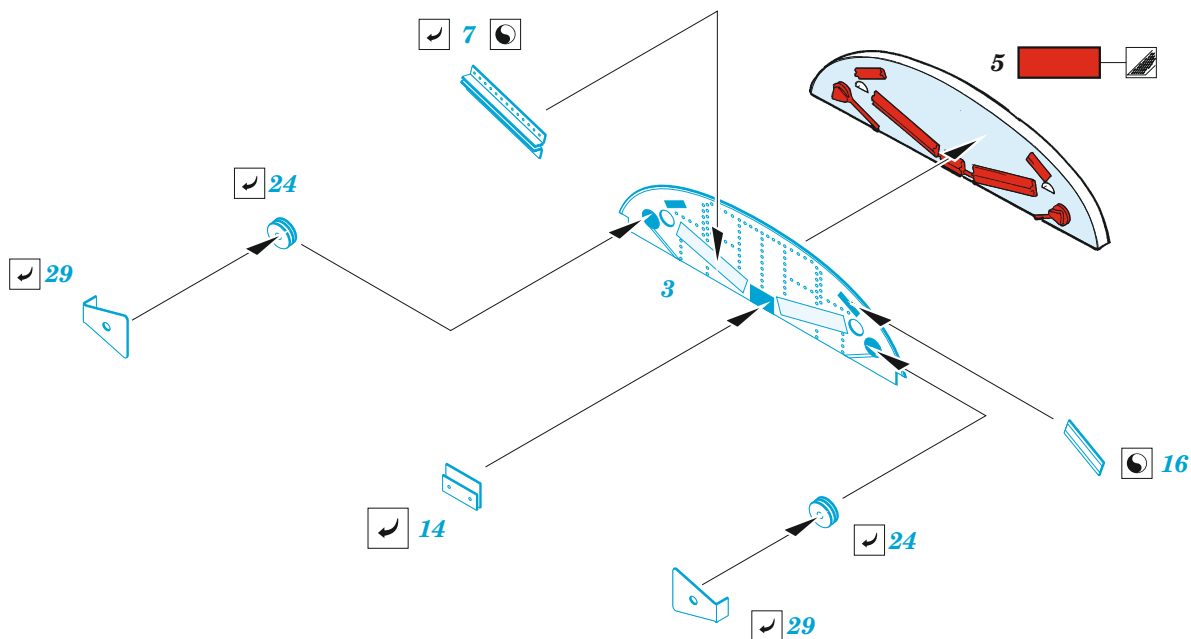

PV-1 bomb bay

eduard

48 1107

1/48 detail set for ACADEMY 1/48 kit • sada detailů pro stavebnici ACADEMY 1/48

- APPLY EXPRESS MASK AND PAINT BEFORE GLUING
POUŽIT EXPRESS MASK NABARVIT PŘED SLEPENÍM
- SYMMETRICAL ASSEMBLY
SYMETRICKÁ MONTÁŽ
- REMOVE
ODSTRANIT
- GRIND
OBROUSIT
- DRILL HOLE
VRTAT OTVOR
- COLORED ETCHED PARTS
LEPTANÉ BAREVNÉ DÍLY
- ETCHED PARTS
LEPTANÉ NEBAREVNÉ DÍLY
- ORIGINAL KIT PARTS
PŮVODNÍ DÍLY STAVEBNICE
- BEND
OHNOUT
- OPTION
VOLBA
- REPLACE
NAHRADIT
- REVERSE SIDE
OTOČIT

ORIGINAL KIT PARTS
PŮVODNÍ DÍLY STAVEBNICE

PHOTO-ETCHED PARTS
LEPTANÉ DÍLY

PARTS TO BE REMOVED
DÍLY K ODSTRANĚNÍ

FILL
TMELIT

2 sets

X