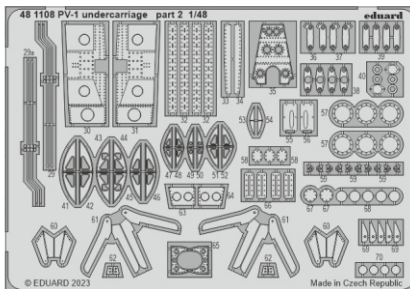

PV-1 undercarriage

eduard

48 1108

1/48

detail set for ACADEMY 1/48 kit • sada detailů pro stavebnici ACADEMY 1/48

- APPLY EXPRESS MASK AND PAINT BEFORE GLUING
POUŽIT EXPRESS MASK NABARVIT PŘED SLEPENÍM
 - SYMMETRICAL ASSEMBLY
SYMETRICKÁ MONTÁŽ
 - REMOVE
ODSTRANIT
 - GRIND
OBROUSIT
 - DRILL HOLE
VRTAT OTVOR
 - COLORED ETCHED PARTS
LEPTANÉ BAREVNÉ DÍLY
 - ETCHED PARTS
LEPTANÉ NEBAREVNÉ DÍLY
 - ORIGINAL KIT PARTS
PŮVODNÍ DÍLY STAVEBNICE
- BEND
OHNOUT
 - OPTION
VOLBA
 - REPLACE
NAHRADIT
 - REVERSE SIDE
OTOČIT

ORIGINAL KIT PARTS
PŮVODNÍ DÍLY STAVEBNICE

PHOTO-ETCHED PARTS
LEPTANÉ DÍLY

PARTS TO BE REMOVED
DÍLY K ODSTRANĚNÍ

FILL
TMELIT