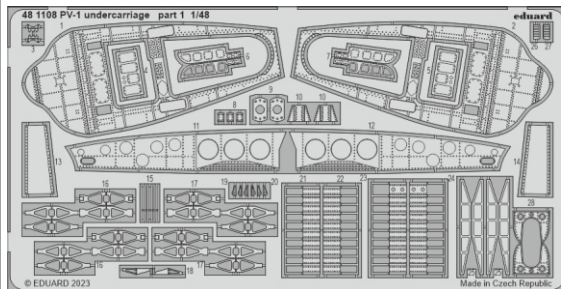

PV-1 undercarriage

eduard

48 1108

1/48

detail set for ACADEMY 1/48 kit • sada detailů pro stavebnici ACADEMY 1/48

- APPLY EXPRESS MASK AND PAINT BEFORE GLUING
POUŽIT EXPRESS MASK NABARVIT PŘED SLEPENÍM
 - SYMMETRICAL ASSEMBLY
SYMETRICKÁ MONTÁŽ
 - REMOVE
ODSTRANIT
 - GRIND
OBROUSIT
 - DRILL HOLE
VRTAT OTVOR
 - COLORED ETCHED PARTS
LEPTANÉ BAREVNÉ DÍLY
 - ETCHED PARTS
LEPTANÉ NEBAREVNÉ DÍLY
 - ORIGINAL KIT PARTS
PŮVODNÍ DÍLY STAVEBNICE
- BEND
OHNOUT
 - OPTION
VOLBA
 - REPLACE
NAHRADIT
 - REVERSE SIDE
OTOČIT

ORIGINAL KIT PARTS
PŮVODNÍ DÍLY STAVEBNICE

PHOTO-ETCHED PARTS
LEPTANÉ DÍLY

PARTS TO BE REMOVED
DÍLY K ODSTRANĚNÍ

FILL
TMELIT