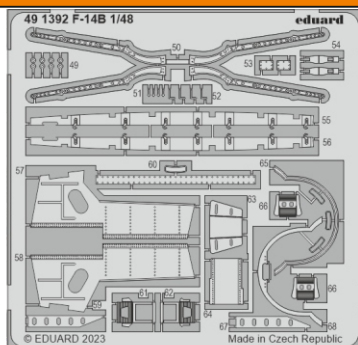

F-14B

eduard

49 1392

1/48

detail set for GREAT WALL HOBBY 1/48 kit • sada detailů pro stavebnici GREAT WALL HOBBY 1/48

- APPLY EXPRESS MASK AND PAINT BEFORE GLUING
POUŽIT EXPRESS MASK NABARVIT PŘED SLEPENÍM
 - SYMMETRICAL ASSEMBLY
SYMETRICKÁ MONTÁŽ
 - REMOVE
ODSTRANIT
 - GRIND
OBROUSIT
 - DRILL HOLE
VRTAT OTVOR
 - COLORED ETCHED PARTS
LEPTANÉ BAREVNÉ DÍLY
 - ETCHED PARTS
LEPTANÉ NEBAREVNÉ DÍLY
 - ORIGINAL KIT PARTS
PŮVODNÍ DÍLY STAVEBNICE
- BEND
OHNOUT
 - OPTION
VOLBA
 - REPLACE
NAHRADIT
 - REVERSE SIDE
OTOČIT

ORIGINAL KIT PARTS
PŮVODNÍ DÍLY STAVEBNICE

PHOTO-ETCHED PARTS
LEPTANÉ DÍLY

PARTS TO BE REMOVED
DÍLY K ODSTRANĚNÍ

FILL
TMELIT