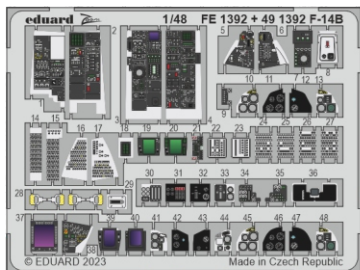

F-14B

eduard

49 1392

1/48

detail set for GREAT WALL HOBBY 1/48 kit • sada detailů pro stavebnici GREAT WALL HOBBY 1/48

- APPLY EXPRESS MASK AND PAINT BEFORE GLUING
POUŽIT EXPRESS MASK NABARVIT PŘED SLEPENÍM
 - SYMMETRICAL ASSEMBLY
SYMETRICKÁ MONTÁŽ
 - REMOVE
ODSTRANIT
 - GRIND
OBROUSIT
 - DRILL HOLE
VRTAT OTVOR
 - COLORED ETCHED PARTS
LEPTANÉ BAREVNÉ DÍLY
 - ETCHED PARTS
LEPTANÉ NEBAREVNÉ DÍLY
 - ORIGINAL KIT PARTS
PŮVODNÍ DÍLY STAVEBNICE
- BEND
OHNOUT
 - OPTION
VOLBA
 - REPLACE
NAHRADIT
 - REVERSE SIDE
OTOČIT

ORIGINAL KIT PARTS
PŮVODNÍ DÍLY STAVEBNICE

PHOTO-ETCHED PARTS
LEPTANÉ DÍLY

PARTS TO BE REMOVED
DÍLY K ODSTRANĚNÍ

FILL
TMELIT