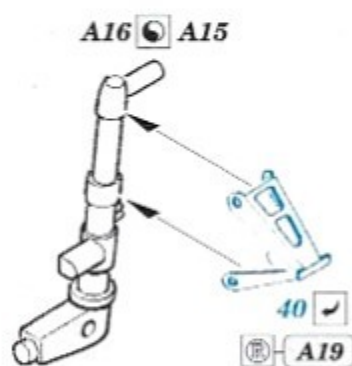

Ar 234B

eduard
73 740

 detail set for 1/72 HOBBY 2000 / DRAGON kit
 sada detailů pro stavebnici 1/72 HOBBY 2000 / DRAGON

1/72

- APPLY EXPRESS MASK AND PAINT BEFORE GLUING
POUŽIT EXPRESS MASK NABARVIT PŘED SLEPENÍM
- SYMMETRICAL ASSEMBLY
SYMETRICKÁ MONTÁŽ
- REMOVE
ODSTRANIT
- GRIND
OBROUSIT
- DRILL HOLE
VRTAT OTVOR
- BEND
OHNOUT
- OPTION
VOLBA
- REPLACE
NAHRADIT
- COLORED ETCHED PARTS
LEPTANÉ BAREVNÉ DÍLY
- ETCHED PARTS
LEPTANÉ NEBAREVNÉ DÍLY
- ORIGINAL KIT PARTS
PŮVODNÍ DÍLY STAVEBNICE

 ORIGINAL KIT PARTS
 PŮVODNÍ DÍLY STAVEBNICE

 PHOTO-ETCHED PARTS
 LEPTANÉ DÍLY

 PARTS TO BE REMOVED
 DÍLY K ODSTRANĚNÍ

 FILL
 TMELIT

2 pcs.