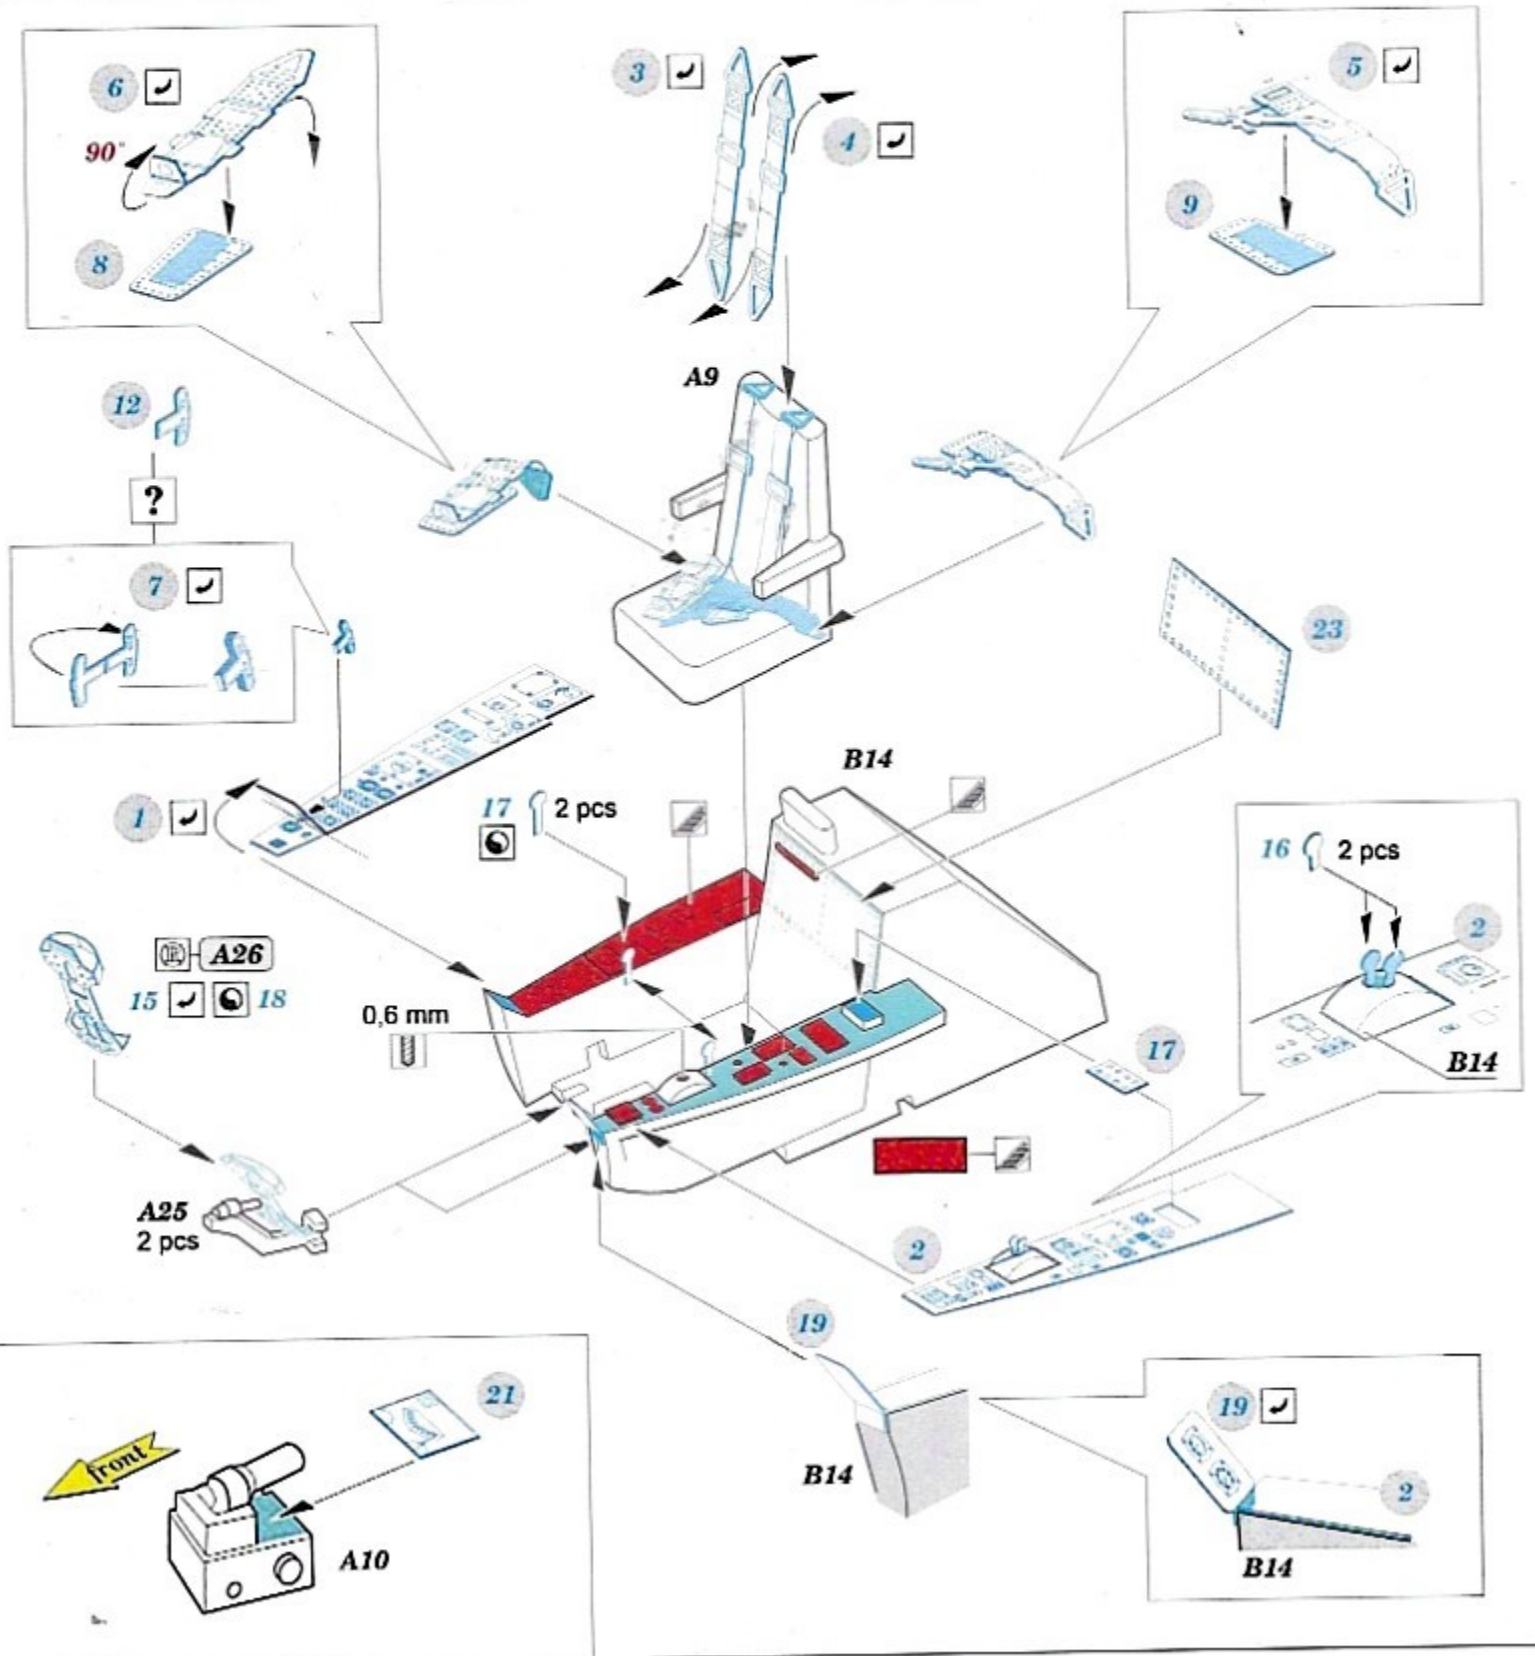

Ar 234B

eduard
73 740

 detail set for 1/72 HOBBY 2000 / DRAGON kit
 sada detailů pro stavebnici 1/72 HOBBY 2000 / DRAGON

1/72

- APPLY EXPRESS MASK AND PAINT BEFORE GLUING
POUŽIT EXPRESS MASK NABARVIT PŘED SLEPENÍM
- SYMMETRICAL ASSEMBLY
SYMETRICKÁ MONTÁŽ
- REMOVE
ODSTRANIT
- GRIND
OBROUSIT
- DRILL HOLE
VRTAT OTVOR
- BEND
OHNOUT
- OPTION
VOLBA
- REPLACE
NAHRADIT
- COLORED ETCHED PARTS
LEPTANÉ BAREVNÉ DÍLY
- ETCHED PARTS
LEPTANÉ NEBAREVNÉ DÍLY
- ORIGINAL KIT PARTS
PŮVODNÍ DÍLY STAVEBNICE

 ORIGINAL KIT PARTS
 PŮVODNÍ DÍLY STAVEBNICE

 PHOTO-ETCHED PARTS
 LEPTANÉ DÍLY

 PARTS TO BE REMOVED
 DÍLY K ODSTRANĚNÍ

 FILL
 TMELIT

2 pcs.