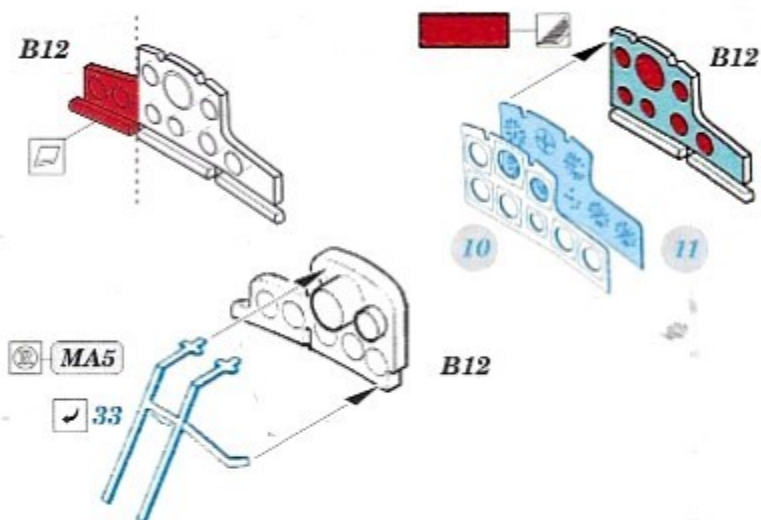

Ar 234B

eduard
73 740

 detail set for 1/72 HOBBY 2000 / DRAGON kit
 sada detailů pro stavebnici 1/72 HOBBY 2000 / DRAGON

1/72

- APPLY EXPRESS MASK AND PAINT BEFORE GLUING
POUŽIT EXPRESS MASK NABARVIT PŘED SLEPENÍM
- SYMMETRICAL ASSEMBLY
SYMETRICKÁ MONTÁŽ
- REMOVE
ODSTRANIT
- GRIND
OBROUSIT
- DRILL HOLE
VRTAT OTVOR
- BEND
OHNOUT
- OPTION
VOLBA
- REPLACE
NAHRADIT
- COLORED ETCHED PARTS
LEPTANÉ BAREVNÉ DÍLY
- ETCHED PARTS
LEPTANÉ NEBAREVNÉ DÍLY
- ORIGINAL KIT PARTS
PŮVODNÍ DÍLY STAVEBNICE

 ORIGINAL KIT PARTS
 PŮVODNÍ DÍLY STAVEBNICE

 PHOTO-ETCHED PARTS
 LEPTANÉ DÍLY

 PARTS TO BE REMOVED
 DÍLY K ODSTRANĚNÍ

 FILL
 TMELIT

2 pcs.