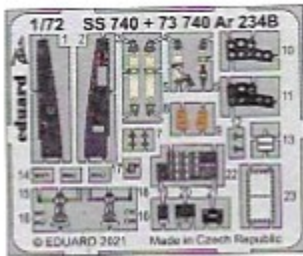

Ar 234B

eduard
73 740

 detail set for 1/72 HOBBY 2000 / DRAGON kit
 sada detailů pro stavebnici 1/72 HOBBY 2000 / DRAGON

1/72

- APPLY EXPRESS MASK AND PAINT BEFORE GLUING
POUŽIT EXPRESS MASK NABARVIT PŘED SLEPENÍM
- SYMMETRICAL ASSEMBLY
SYMETRICKÁ MONTÁŽ
- REMOVE
ODSTRANIT
- GRIND
OBROUSIT
- DRILL HOLE
VRTAT OTVOR
- BEND
OHNOUT
- OPTION
VOLBA
- REPLACE
NAHRADIT
- COLORED ETCHED PARTS
LEPTANÉ BAREVNÉ DÍLY
- ETCHED PARTS
LEPTANÉ NEBAREVNÉ DÍLY
- ORIGINAL KIT PARTS
PŮVODNÍ DÍLY STAVEBNICE

 ORIGINAL KIT PARTS
 PŮVODNÍ DÍLY STAVEBNICE

 PHOTO-ETCHED PARTS
 LEPTANÉ DÍLY

 PARTS TO BE REMOVED
 DÍLY K ODSTRANĚNÍ

 FILL
 TMELIT

2 pcs.