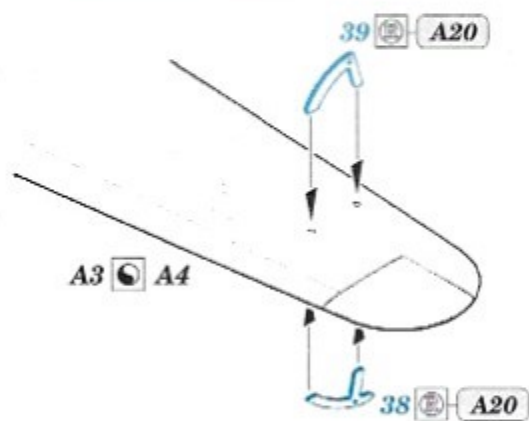

Ar 234B

eduard
73 740

 detail set for 1/72 HOBBY 2000 / DRAGON kit
 sada detailů pro stavebnici 1/72 HOBBY 2000 / DRAGON

1/72

- APPLY EXPRESS MASK AND PAINT BEFORE GLUING
POUŽIT EXPRESS MASK NABARVIT PŘED SLEPENÍM
- SYMMETRICAL ASSEMBLY
SYMETRICKÁ MONTÁŽ
- REMOVE
ODSTRANIT
- GRIND
OBROUSIT
- DRILL HOLE
VRTAT OTVOR
- BEND
OHNOUT
- OPTION
VOLBA
- REPLACE
NAHRADIT
- COLORED ETCHED PARTS
LEPTANÉ BAREVNÉ DÍLY
- ETCHED PARTS
LEPTANÉ NEBAREVNÉ DÍLY
- ORIGINAL KIT PARTS
PŮVODNÍ DÍLY STAVEBNICE

 ORIGINAL KIT PARTS
 PŮVODNÍ DÍLY STAVEBNICE

 PHOTO-ETCHED PARTS
 LEPTANÉ DÍLY

 PARTS TO BE REMOVED
 DÍLY K ODSTRANĚNÍ

 FILL
 TMELIT

2 pcs.