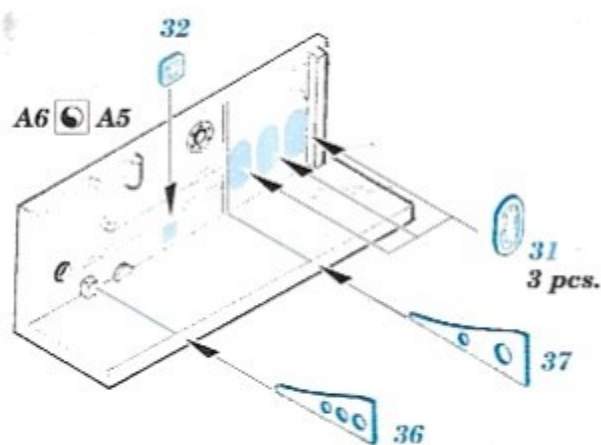

Ar 234B

eduard
73 740

 detail set for 1/72 HOBBY 2000 / DRAGON kit
 sada detailů pro stavebnici 1/72 HOBBY 2000 / DRAGON

1/72

- APPLY EXPRESS MASK AND PAINT BEFORE GLUING
POUŽIT EXPRESS MASK NABARVIT PŘED SLEPENÍM
- SYMMETRICAL ASSEMBLY
SYMETRICKÁ MONTÁŽ
- REMOVE
ODSTRANIT
- GRIND
OBROUSIT
- DRILL HOLE
VRTAT OTVOR
- BEND
OHNOUT
- OPTION
VOLBA
- REPLACE
NAHRADIT
- COLORED ETCHED PARTS
LEPTANÉ BAREVNÉ DÍLY
- ETCHED PARTS
LEPTANÉ NEBAREVNÉ DÍLY
- ORIGINAL KIT PARTS
PŮVODNÍ DÍLY STAVEBNICE

 ORIGINAL KIT PARTS
 PŮVODNÍ DÍLY STAVEBNICE

 PHOTO-ETCHED PARTS
 LEPTANÉ DÍLY

 PARTS TO BE REMOVED
 DÍLY K ODSTRANĚNÍ

 FILL
 TMELIT

2 pcs.