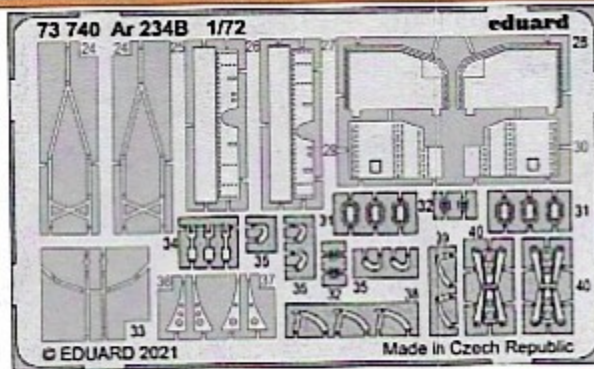

Ar 234B

eduard
73 740

 detail set for 1/72 HOBBY 2000 / DRAGON kit
 sada detailů pro stavebnici 1/72 HOBBY 2000 / DRAGON

1/72

- APPLY EXPRESS MASK AND PAINT BEFORE GLUING
POUŽIT EXPRESS MASK NABARVIT PŘED SLEPENÍM
- SYMMETRICAL ASSEMBLY
SYMETRICKÁ MONTÁŽ
- REMOVE
ODSTRANIT
- GRIND
OBROUSIT
- DRILL HOLE
VRTAT OTVOR
- BEND
OHNOUT
- OPTION
VOLBA
- REPLACE
NAHRADIT
- COLORED ETCHED PARTS
LEPTANÉ BAREVNÉ DÍLY
- ETCHED PARTS
LEPTANÉ NEBAREVNÉ DÍLY
- ORIGINAL KIT PARTS
PŮVODNÍ DÍLY STAVEBNICE

 ORIGINAL KIT PARTS
 PŮVODNÍ DÍLY STAVEBNICE

 PHOTO-ETCHED PARTS
 LEPTANÉ DÍLY

 PARTS TO BE REMOVED
 DÍLY K ODSTRANĚNÍ

 FILL
 TMELIT

2 pcs.