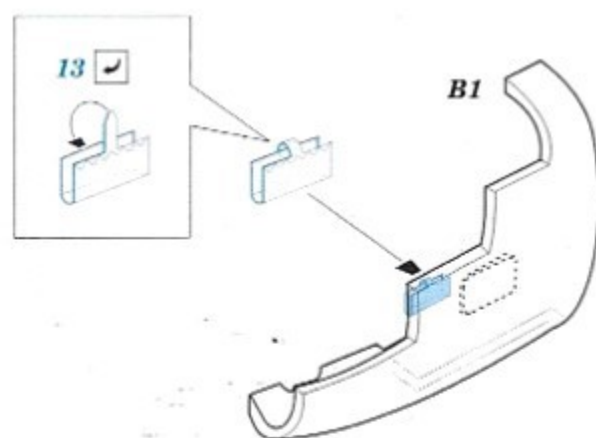

Ar 234B

eduard
73 740

 detail set for 1/72 HOBBY 2000 / DRAGON kit
 sada detailů pro stavebnici 1/72 HOBBY 2000 / DRAGON

1/72

- APPLY EXPRESS MASK AND PAINT BEFORE GLUING
POUŽIT EXPRESS MASK NABARVIT PŘED SLEPENÍM
- SYMMETRICAL ASSEMBLY
SYMETRICKÁ MONTÁŽ
- REMOVE
ODSTRANIT
- GRIND
OBROUSIT
- DRILL HOLE
VRTAT OTVOR
- BEND
OHNOUT
- OPTION
VOLBA
- REPLACE
NAHRADIT
- COLORED ETCHED PARTS
LEPTANÉ BAREVNÉ DÍLY
- ETCHED PARTS
LEPTANÉ NEBAREVNÉ DÍLY
- ORIGINAL KIT PARTS
PŮVODNÍ DÍLY STAVEBNICE

 ORIGINAL KIT PARTS
 PŮVODNÍ DÍLY STAVEBNICE

 PHOTO-ETCHED PARTS
 LEPTANÉ DÍLY

 PARTS TO BE REMOVED
 DÍLY K ODSTRANĚNÍ

 FILL
 TMELIT

2 pcs.