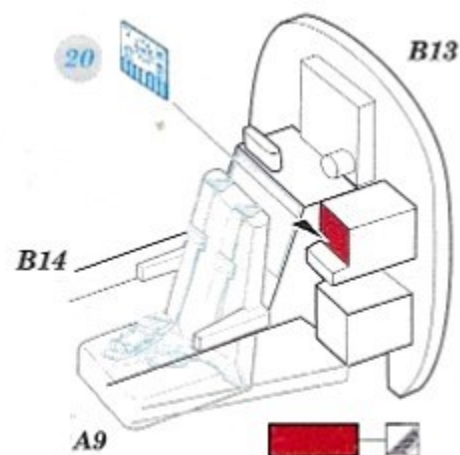

Ar 234B

eduard
73 740

 detail set for 1/72 HOBBY 2000 / DRAGON kit
 sada detailů pro stavebnici 1/72 HOBBY 2000 / DRAGON

1/72

- APPLY EXPRESS MASK AND PAINT BEFORE GLUING
POUŽIT EXPRESS MASK NABARVIT PŘED SLEPENÍM
- SYMMETRICAL ASSEMBLY
SYMETRICKÁ MONTÁŽ
- REMOVE
ODSTRANIT
- GRIND
OBROUSIT
- DRILL HOLE
VRTAT OTVOR
- BEND
OHNOUT
- OPTION
VOLBA
- REPLACE
NAHRADIT
- COLORED ETCHED PARTS
LEPTANÉ BAREVNÉ DÍLY
- ETCHED PARTS
LEPTANÉ NEBAREVNÉ DÍLY
- ORIGINAL KIT PARTS
PŮVODNÍ DÍLY STAVEBNICE

 ORIGINAL KIT PARTS
 PŮVODNÍ DÍLY STAVEBNICE

 PHOTO-ETCHED PARTS
 LEPTANÉ DÍLY

 PARTS TO BE REMOVED
 DÍLY K ODSTRANĚNÍ

 FILL
 TMELIT

2 pcs.