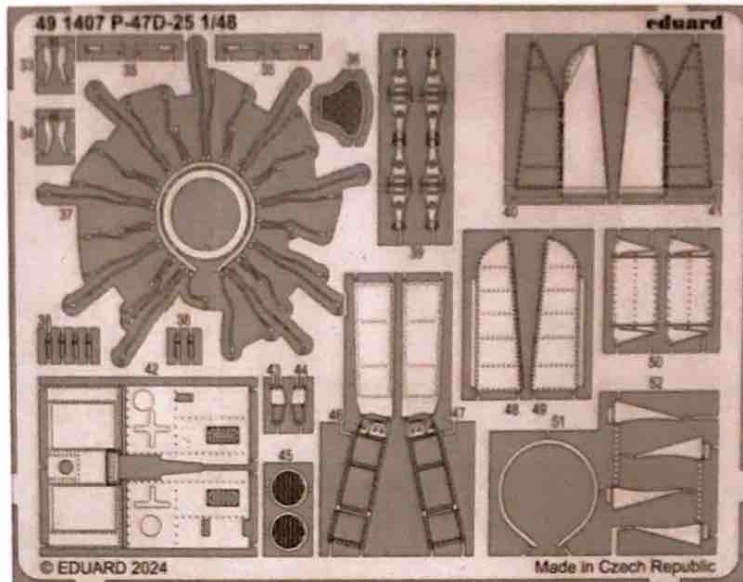

**ZOOM****P-47D-25 seatbelts STEEL**

eduard

FE 1408**1/48**

detail set for MINIART 1/48 kit • sada detailů pro stavebnici MINIART 1/48

- ★ APPLY EXPRESS MASK AND PAINT BEFORE GLUING
POUŽIT EXPRESS MASK NABARVIT PŘED SLEPENÍM
 - ☾ SYMMETRICAL ASSEMBLY
SYMETRICKÁ MONTÁŽ
 - ☐ REMOVE
ODSTRANIT
 - ☐ GRIND
OBROUSIT
 - ☐ DRILL HOLE
VRTAT OTVOR
 - 1 COLORED ETCHED PARTS
LEPTANÉ BAREVNÉ DÍLY
 - 1 ETCHED PARTS
LEPTANÉ NEBAREVNÉ DÍLY
 - 1 ORIGINAL KIT PARTS
PŮVODNÍ DÍLY STAVEBNICE
- ☐ BEND
OHNOUT
 - ☐ ? OPTION
VOLBA
 - ☐ REPLACE
NAHRADIT
 - ☐ 2 REVERSE SIDE
OTOČIT

ORIGINAL KIT PARTS
PŮVODNÍ DÍLY STAVEBNICEPHOTO-ETCHED PARTS
LEPTANÉ DÍLYPARTS TO BE REMOVED
DÍLY K ODSTRANĚNÍFILL
TMELIT

do not use kit part B69

Related products: 49 1407 P-47D-25 1/48

Related products: 3DL48154 P-47D-25 1/48