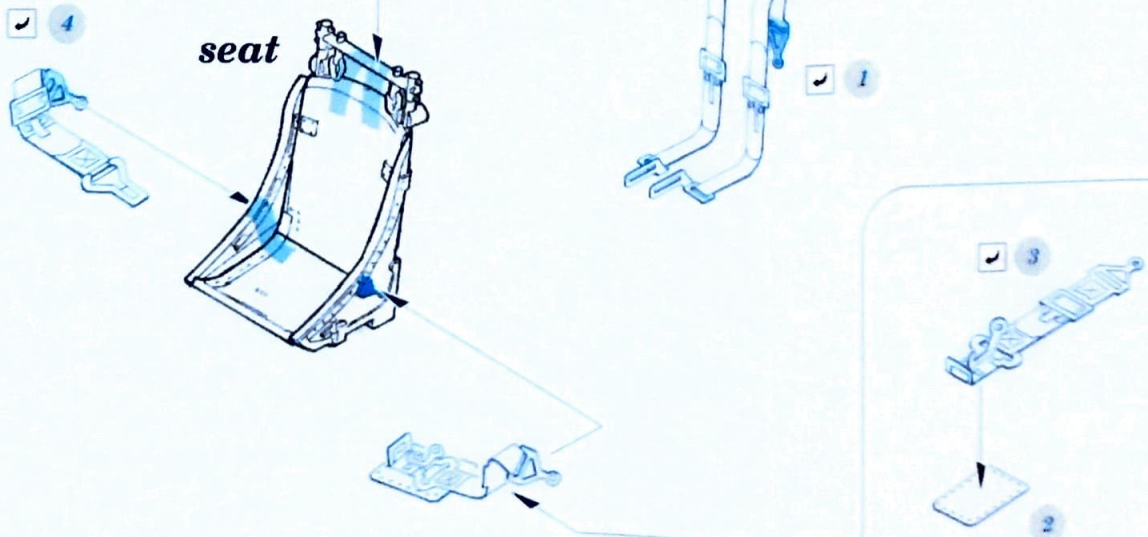

**ZOOM****P-47D-25 seatbelts STEEL**

eduard

FE 1408**1/48**

detail set for MINIART 1/48 kit • sada detailů pro stavebnici MINIART 1/48

- ★ APPLY EXPRESS MASK AND PAINT BEFORE GLUING
POUŽIT EXPRESS MASK NABARVIT PŘED SLEPENÍM
 - ☾ SYMMETRICAL ASSEMBLY
SYMETRICKÁ MONTÁŽ
 - ☐ REMOVE
ODSTRANIT
 - ☐ GRIND
OBROUSIT
 - ☐ DRILL HOLE
VRTAT OTVOR
 - 1 COLORED ETCHED PARTS
LEPTANÉ BAREVNÉ DÍLY
 - 1 ETCHED PARTS
LEPTANÉ NEBAREVNÉ DÍLY
 - 1 ORIGINAL KIT PARTS
PŮVODNÍ DÍLY STAVEBNICE
- ☐ BEND
OHNOUT
 - ☐ ? OPTION
VOLBA
 - ☐ REPLACE
NAHRADIT
 - ☐ 2 REVERSE SIDE
OTOČIT

ORIGINAL KIT PARTS
PŮVODNÍ DÍLY STAVEBNICEPHOTO-ETCHED PARTS
LEPTANÉ DÍLYPARTS TO BE REMOVED
DÍLY K ODSTRANĚNÍFILL
TMELIT

do not use kit part B69

Related products: 49 1407 P-47D-25 1/48

Related products: 3DL48154 P-47D-25 1/48