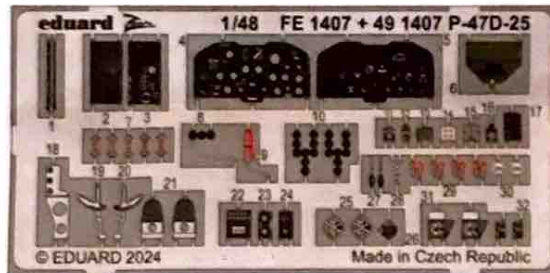

**ZOOM****P-47D-25 seatbelts STEEL**

eduard

FE 1408**1/48**

detail set for MINIART 1/48 kit • sada detailů pro stavebnici MINIART 1/48

- ★ APPLY EXPRESS MASK AND PAINT BEFORE GLUING
POUŽIT EXPRESS MASK NABARVIT PŘED SLEPENÍM
 - ☾ SYMMETRICAL ASSEMBLY
SYMETRICKÁ MONTÁŽ
 - ☐ REMOVE
ODSTRANIT
 - ☐ GRIND
OBROUSIT
 - ☐ DRILL HOLE
VRTAT OTVOR
 - 1 COLORED ETCHED PARTS
LEPTANÉ BAREVNÉ DÍLY
 - 1 ETCHED PARTS
LEPTANÉ NEBAREVNÉ DÍLY
 - 1 ORIGINAL KIT PARTS
PŮVODNÍ DÍLY STAVEBNICE
- ☐ BEND
OHNOUT
 - ☐ ? OPTION
VOLBA
 - ☐ REPLACE
NAHRADIT
 - ☐ 2 REVERSE SIDE
OTOČIT

ORIGINAL KIT PARTS
PŮVODNÍ DÍLY STAVEBNICEPHOTO-ETCHED PARTS
LEPTANÉ DÍLYPARTS TO BE REMOVED
DÍLY K ODSTRANĚNÍFILL
TMELIT

do not use kit part B69

Related products: 49 1407 P-47D-25 1/48

Related products: 3DL48154 P-47D-25 1/48