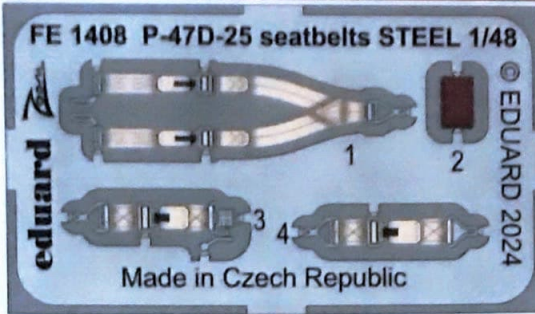

**ZOOM****P-47D-25 seatbelts STEEL**

eduard

FE 1408**1/48**

detail set for MINIART 1/48 kit • sada detailů pro stavebnici MINIART 1/48

- ★ APPLY EXPRESS MASK AND PAINT BEFORE GLUING
POUŽIT EXPRESS MASK NABARVIT PŘED SLEPENÍM
 - ☾ SYMMETRICAL ASSEMBLY
SYMETRICKÁ MONTÁŽ
 - ☐ REMOVE
ODSTRANIT
 - ☐ GRIND
OBROUSIT
 - ☐ DRILL HOLE
VRTAT OTVOR
 - 1 COLORED ETCHED PARTS
LEPTANÉ BAREVNÉ DÍLY
 - 1 ETCHED PARTS
LEPTANÉ NEBAREVNÉ DÍLY
 - 1 ORIGINAL KIT PARTS
PŮVODNÍ DÍLY STAVEBNICE
- ☐ BEND
OHNOUT
 - ☐ ? OPTION
VOLBA
 - ☐ REPLACE
NAHRADIT
 - ☐ 2 REVERSE SIDE
OTOČIT