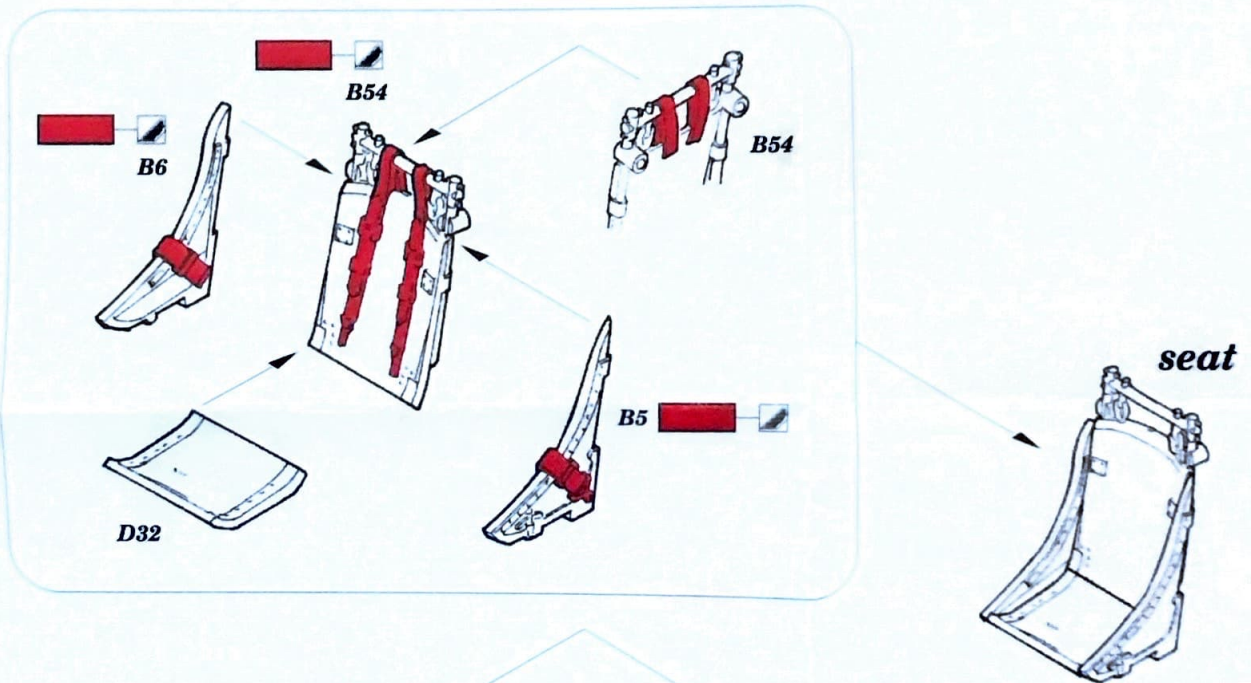

**ZOOM****P-47D-25 seatbelts STEEL**

eduard

FE 1408**1/48**

detail set for MINIART 1/48 kit • sada detailů pro stavebnici MINIART 1/48

- ★ APPLY EXPRESS MASK AND PAINT BEFORE GLUING
POUŽIT EXPRESS MASK NABARVIT PŘED SLEPENÍM
 - ☾ SYMMETRICAL ASSEMBLY
SYMETRICKÁ MONTÁŽ
 - ☐ REMOVE
ODSTRANIT
 - ☐ GRIND
OBROUSIT
 - ☐ DRILL HOLE
VRTAT OTVOR
 - 1 COLORED ETCHED PARTS
LEPTANÉ BAREVNÉ DÍLY
 - 1 ETCHED PARTS
LEPTANÉ NEBAREVNÉ DÍLY
 - 1 ORIGINAL KIT PARTS
PŮVODNÍ DÍLY STAVEBNICE
- ☐ BEND
OHNOUT
 - ☐ ? OPTION
VOLBA
 - ☐ REPLACE
NAHRADIT
 - ☐ 2 REVERSE SIDE
OTOČIT

ORIGINAL KIT PARTS
PŮVODNÍ DÍLY STAVEBNICEPHOTO-ETCHED PARTS
LEPTANÉ DÍLYPARTS TO BE REMOVED
DÍLY K ODSTRANĚNÍFILL
TMELIT

do not use kit part B69

Related products: 49 1407 P-47D-25 1/48

Related products: 3DL48154 P-47D-25 1/48