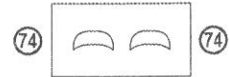

92 DETAILS FOR ASSEMBLY OF ONE MODEL
92 ДЕТАЛИ ДЛЯ СБОРКИ ОДНОЙ МОДЕЛИ
PARTS NOT FOR USE
ПРИ СБОРКЕ НЕ ИСПОЛЬЗУЮТСЯ