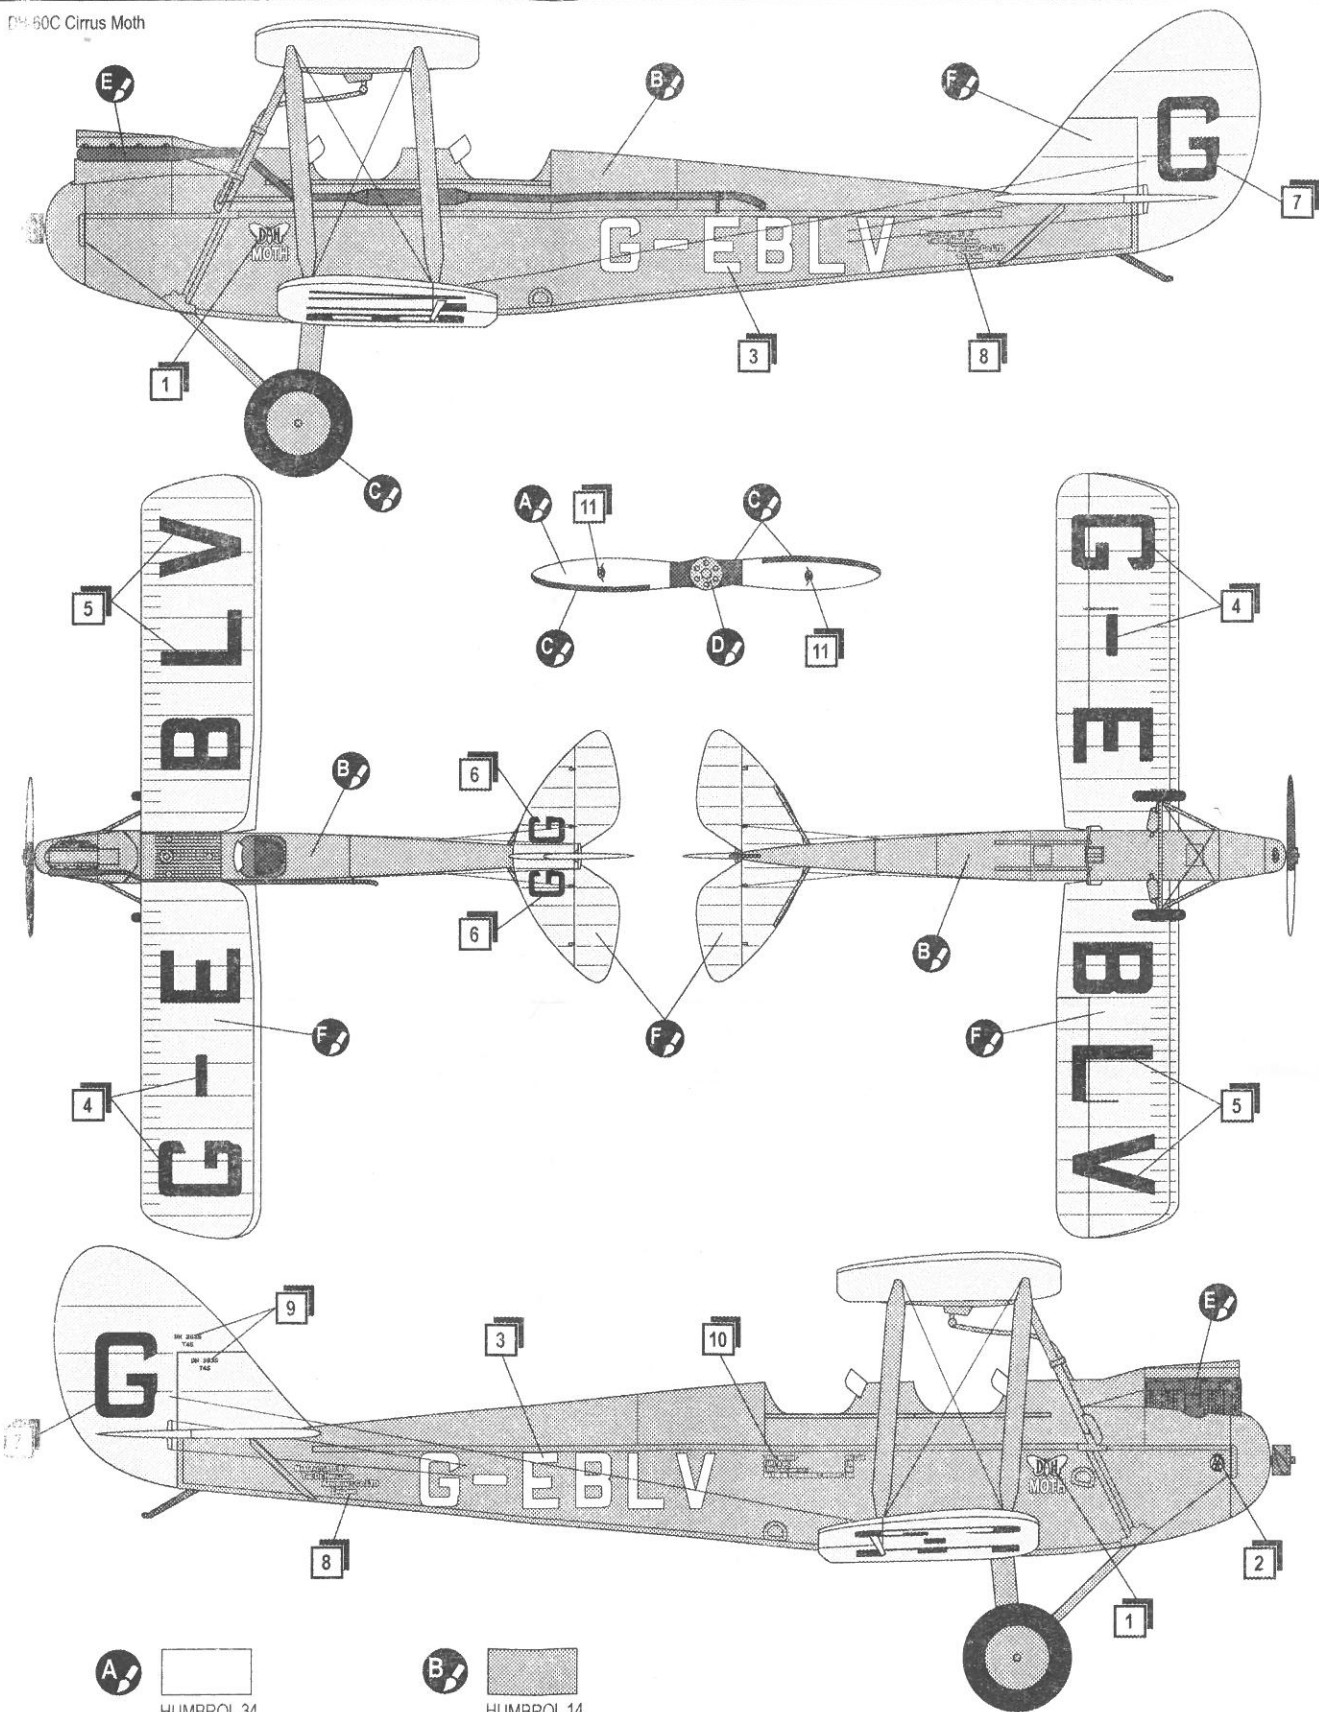

PLASTIC MODEL KITS
LIMITED EDITION
CAT.NO.4803

SPAN : 190 mm
LENGTH : 153 mm
PARTS : 92 pieces
SCALE:1/72

De Havilland DH-60 became an ancestor of the whole Moth airplanes family, which made a revolution in aircraft building of Great Britain. DH-60 prototype made its maiden flight in February 1925. The final version of the airplane was approved in 1927 and was produced in some modifications. 1640 airplanes of given type were produced in total. DH-60 was used as a tourist and sports airplane and as an airplane for a long-distance flight.

De Havilland DH-60 стал родоначальником целого семейства самолетов Moth, которые произвели революцию в авиации Великобритании. Прототип самолета DH-60 совершил первый полет в феврале 1925 года. Окончательная версия самолета утвердилась в 1927 году и выпускалась в нескольких модификациях. Всего был выпущено 1640 самолетов данного типа. DH-60 использовался как туристический, спортивный и как самолет для дальних перелетов.

5 8 11 12 15 8x 46 50 65 67 69 3 4

6 5 13 18 19

7 49 53 56 57 2x 74 5 6

8 20 38 7

9 3 4 44 45 63 64 8

10 40 2x 51 2x 54 58 59 61 62 66 9

PM-90C Cirrus Moth

A 
 HUMBROL 34
 WHITE
 БЕЛЫЙ