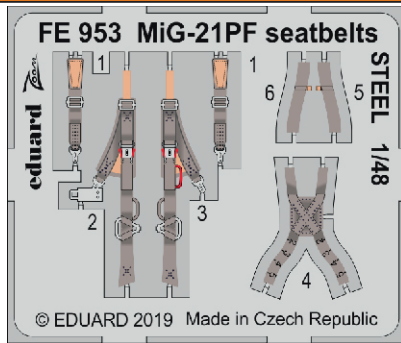

**zoom** **MiG-21PF seatbelts STEEL**

eduard

**FE 953****1/48**

detail set for EDUARD 1/48 kit • sada detailů pro stavebnici EDUARD 1/48

-  APPLY EXPRESS MASK AND PAINT BEFORE GLUING  
POUŽIT EXPRESS MASK NABARVIT PŘED SLEPENÍM
-  SYMMETRICAL ASSEMBLY  
SYMETRICKÁ MONTÁŽ
-  REMOVE  
ODSTRANIT
-  GRIND  
OBROUSIT
-  DRILL HOLE  
VRTÁT OTVOR
-  BEND  
OHNOUT
-  OPTION  
VOLBA
-  REPLACE  
NAHRADIT
-  COLORED ETCHED PARTS  
LEPTANÉ BAREVNÉ DÍLY
-  ETCHED PARTS  
LEPTANÉ NEBAREVNÉ DÍLY
-  ORIGINAL KIT PARTS  
PŮVODNÍ DÍLY STAVEBNICE

ORIGINAL KIT PARTS  
PŮVODNÍ DÍLY STAVEBNICEPHOTO-ETCHED PARTS  
LEPTANÉ DÍLYPARTS TO BE REMOVED  
DÍLY K ODSTRANĚNÍFILL  
TMELIT