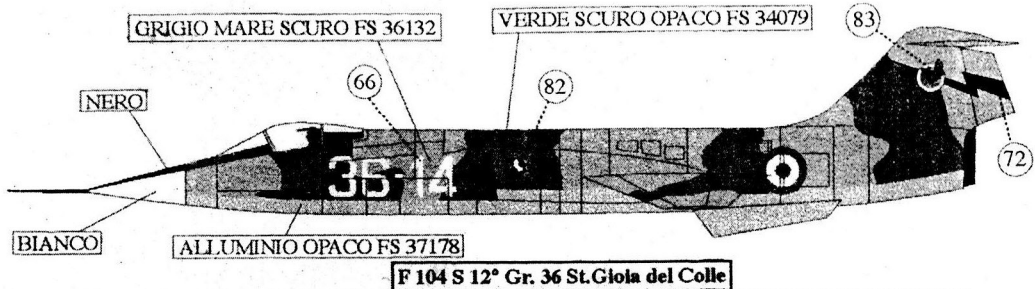

SKY MODELS

SKY 72 062 LOCKHEED AERITALIA F/RF/TF 104 G & S

EXTRA DARK SEA GREY FS 36099

LOW VISIBILITY PAINT SCHEME

LIGHT YELLOW

LIGHT GREY FS 36280

GRIGIO MARE SCURO FS 36132

VERDE SCURO OPACO FS 34079

101

NERO

67

104

4

BIANCO

ALLUMINIO OPACO FS 37178

F104 S ,51-23, 22°Gr. 51° St.