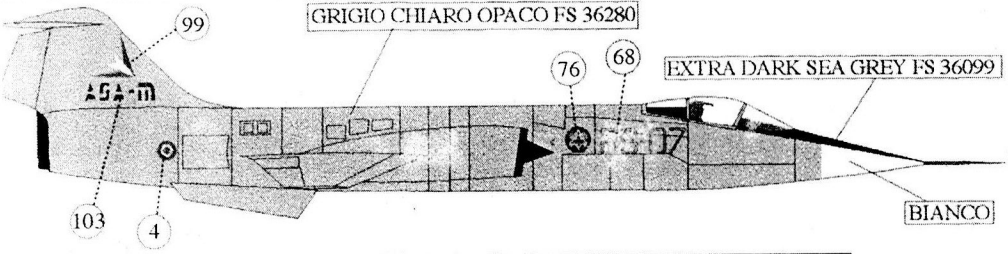

101

NERO

67

104

4

BIANCO

ALLUMINIO OPACO FS 37178

F104 S ,51-23, 22°Gr. 51° St.