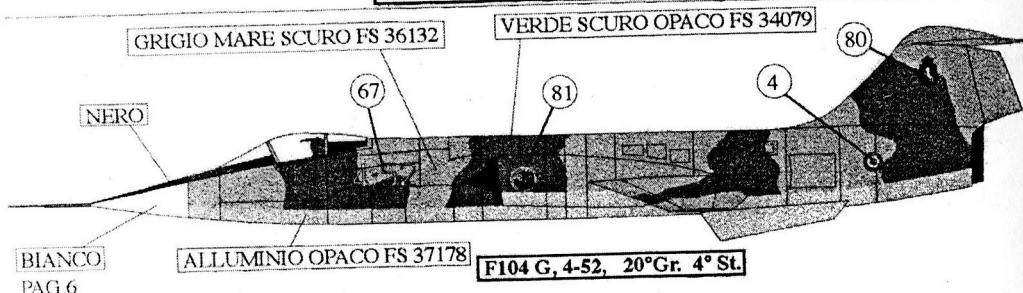

SKY MODELS

SKY 72 062 LOCKHEED AERITALIA F/RF/TF 104 G & S

EXTRA DARK SEA GREY FS 36099

LOW VISIBILITY PAINT SCHEME

LIGHT YELLOW

LIGHT GREY FS 36280

GRIGIO MARE SCURO FS 36132

VERDE SCURO OPACO FS 34079

101

NERO

67

104

4

BIANCO

ALLUMINIO OPACO FS 37178

F104 S ,51-23, 22°Gr. 51° St.