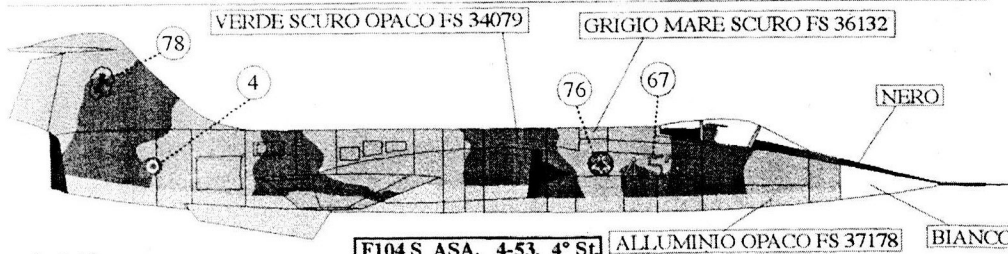

F104 S ASA, 4-53, 4° St. ALLUMINIO OPACO FS 37178