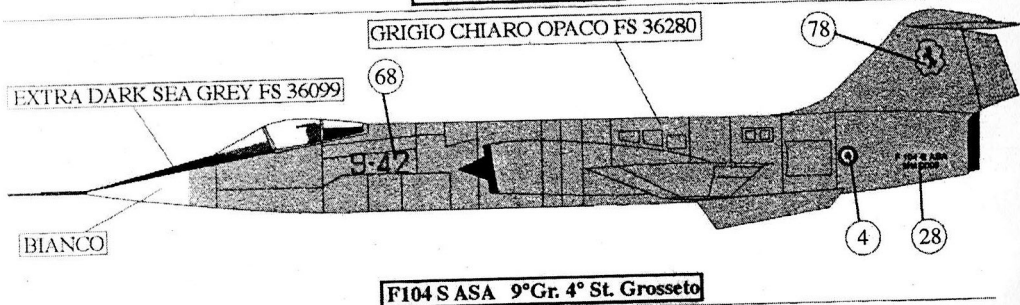

SKY MODELS

SKY 72 062 LOCKHEED AERITALIA F/RF/TF 104 G & S

EXTRA DARK SEA GREY FS 36099

LOW VISIBILITY PAINT SCHEME

LIGHT YELLOW

LIGHT GREY FS 36280

GRIGIO MARE SCURO FS 36132

VERDE SCURO OPACO FS 34079

101

NERO

67

104

4

BIANCO

ALLUMINIO OPACO FS 37178

F104 S ,51-23, 22°Gr. 51° St.