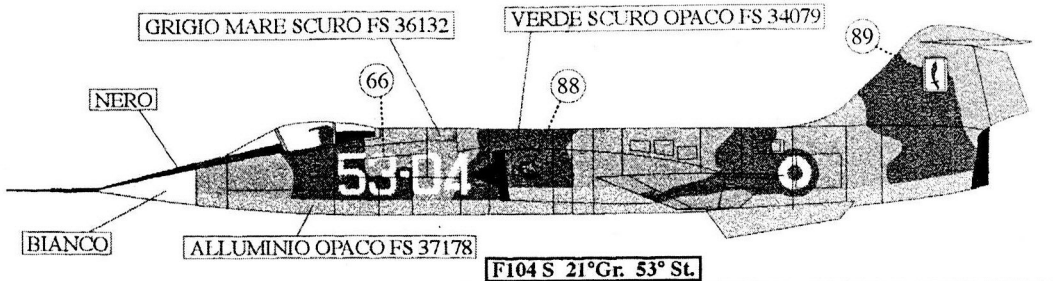

SKY MODELS

SKY 72 062 LOCKHEED AERITALIA F/RF/TF 104 G & S

EXTRA DARK SEA GREY FS 36099

LOW VISIBILITY PAINT SCHEME

LIGHT YELLOW

LIGHT GREY FS 36280

GRIGIO MARE SCURO FS 36132

VERDE SCURO OPACO FS 34079

101

NERO

67

104

4

BIANCO

ALLUMINIO OPACO FS 37178

F104 S ,51-23, 22°Gr. 51° St.