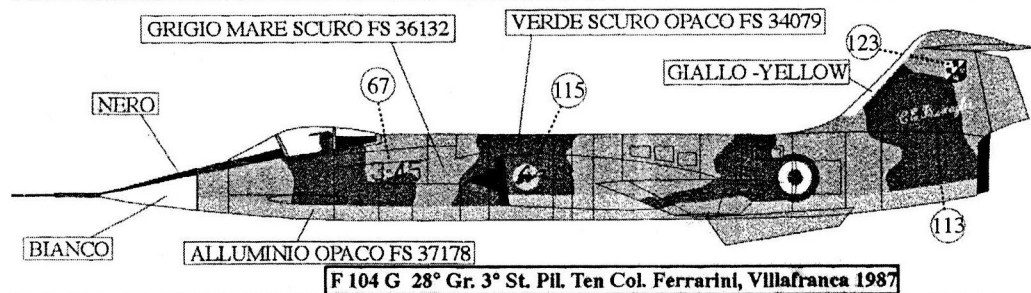

SKY MODELS

SKY 72 062 LOCKHEED AERITALIA F/RF/TF 104 G & S

EXTRA DARK SEA GREY FS 36099

LOW VISIBILITY PAINT SCHEME

LIGHT YELLOW

LIGHT GREY FS 36280

GRIGIO MARE SCURO FS 36132

VERDE SCURO OPACO FS 34079

101

NERO

67

104

4

BIANCO

ALLUMINIO OPACO FS 37178

F104 S ,51-23, 22°Gr. 51° St.