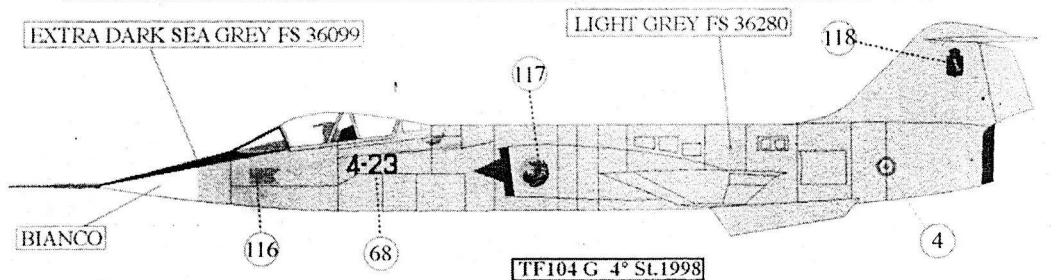

SKY MODELS

SKY 72 062 LOCKHEED AERITALIA F/RF/TF 104 G & S

EXTRA DARK SEA GREY FS 36099

LOW VISIBILITY PAINT SCHEME

LIGHT YELLOW

LIGHT GREY FS 36280

GRIGIO MARE SCURO FS 36132

VERDE SCURO OPACO FS 34079

101

NERO

67

104

4

BIANCO

ALLUMINIO OPACO FS 37178

F104 S ,51-23, 22°Gr. 51° St.