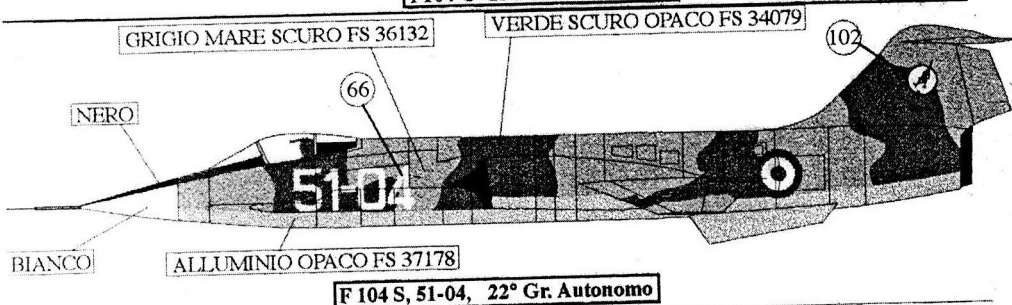

SKY MODELS

SKY 72 062 LOCKHEED AERITALIA F/RF/TF 104 G & S

EXTRA DARK SEA GREY FS 36099

LOW VISIBILITY PAINT SCHEME

LIGHT YELLOW

LIGHT GREY FS 36280

GRIGIO MARE SCURO FS 36132

VERDE SCURO OPACO FS 34079

101

NERO

67

104

4

BIANCO

ALLUMINIO OPACO FS 37178

F104 S ,51-23, 22°Gr. 51° St.