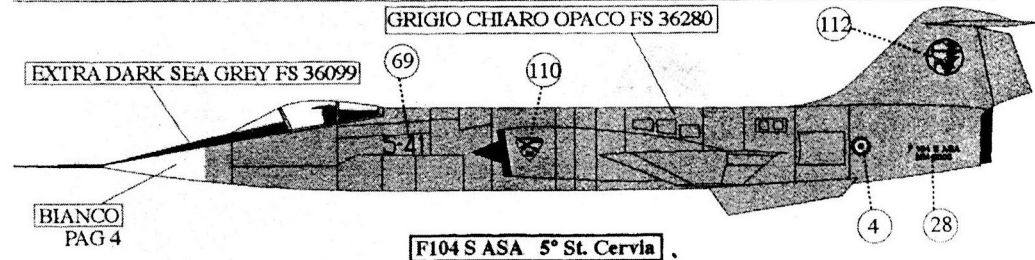

SKY MODELS

SKY 72 062 LOCKHEED AERITALIA F/RF/TF 104 G & S

EXTRA DARK SEA GREY FS 36099

LOW VISIBILITY PAINT SCHEME

LIGHT YELLOW

LIGHT GREY FS 36280

GRIGIO MARE SCURO FS 36132

VERDE SCURO OPACO FS 34079

101

NERO

67

104

4

BIANCO

ALLUMINIO OPACO FS 37178

F104 S ,51-23, 22°Gr. 51° St.