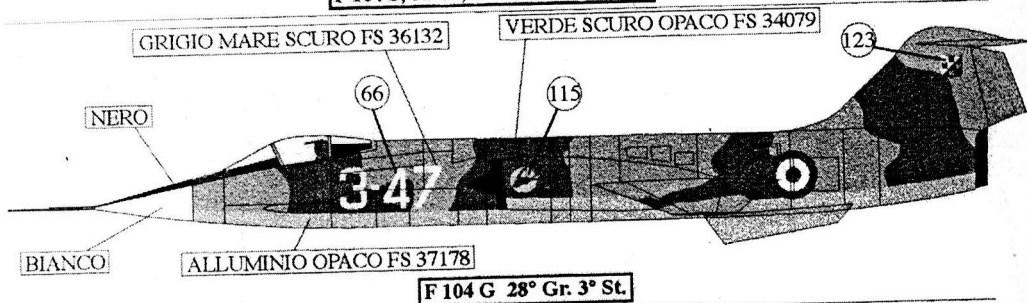

SKY MODELS

SKY 72 062 LOCKHEED AERITALIA F/RF/TF 104 G & S

EXTRA DARK SEA GREY FS 36099

LOW VISIBILITY PAINT SCHEME

LIGHT YELLOW

LIGHT GREY FS 36280

GRIGIO MARE SCURO FS 36132

VERDE SCURO OPACO FS 34079

101

NERO

67

104

4

BIANCO

ALLUMINIO OPACO FS 37178

F104 S ,51-23, 22°Gr. 51° St.