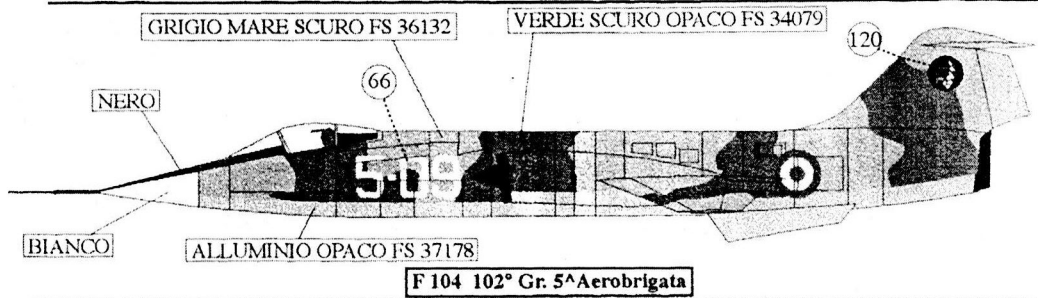

SKY MODELS

SKY 72 062 LOCKHEED AERITALIA F/RF/TF 104 G & S

EXTRA DARK SEA GREY FS 36099

LOW VISIBILITY PAINT SCHEME

LIGHT YELLOW

LIGHT GREY FS 36280

GRIGIO MARE SCURO FS 36132

VERDE SCURO OPACO FS 34079

101

NERO

67

104

4

BIANCO

ALLUMINIO OPACO FS 37178

F104 S ,51-23, 22°Gr. 51° St.