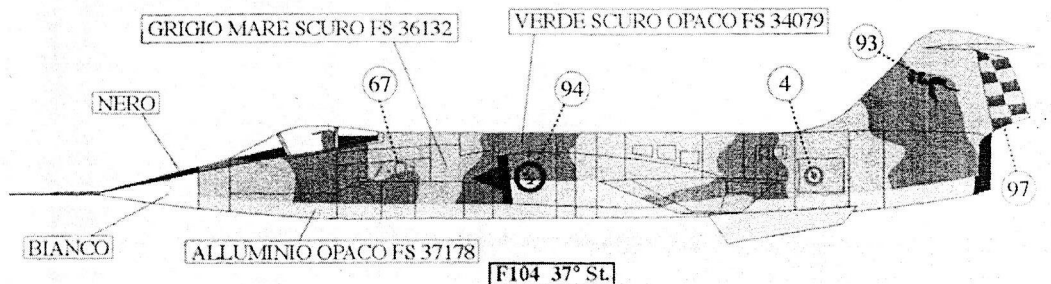

SKY MODELS

SKY 72 062 LOCKHEED AERITALIA F/RF/TF 104 G & S

EXTRA DARK SEA GREY FS 36099

LOW VISIBILITY PAINT SCHEME

LIGHT YELLOW

LIGHT GREY FS 36280

GRIGIO MARE SCURO FS 36132

VERDE SCURO OPACO FS 34079

101

NERO

67

104

4

BIANCO

ALLUMINIO OPACO FS 37178

F104 S ,51-23, 22°Gr. 51° St.