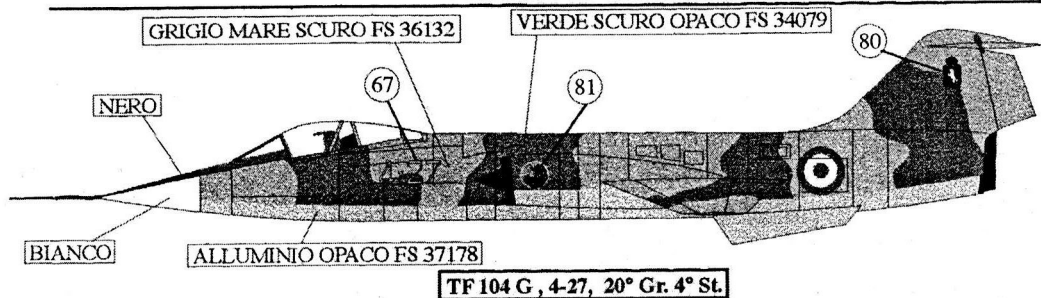

SKY MODELS

SKY 72 062 LOCKHEED AERITALIA F/RF/TF 104 G & S

EXTRA DARK SEA GREY FS 36099

LOW VISIBILITY PAINT SCHEME

LIGHT YELLOW

LIGHT GREY FS 36280

GRIGIO MARE SCURO FS 36132

VERDE SCURO OPACO FS 34079

101

NERO

67

104

4

BIANCO

ALLUMINIO OPACO FS 37178

F104 S ,51-23, 22°Gr. 51° St.