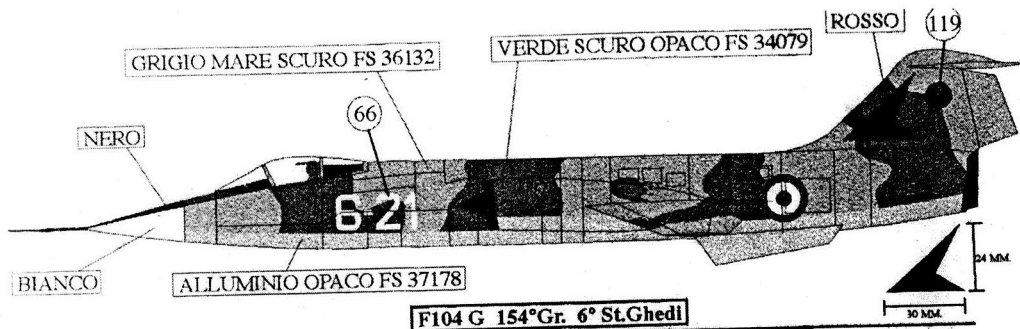

SKY MODELS

SKY 72 062 LOCKHEED AERITALIA F/RF/TF 104 G & S

EXTRA DARK SEA GREY FS 36099

LOW VISIBILITY PAINT SCHEME

LIGHT YELLOW

LIGHT GREY FS 36280

GRIGIO MARE SCURO FS 36132

VERDE SCURO OPACO FS 34079

101

NERO

67

104

4

BIANCO

ALLUMINIO OPACO FS 37178

F104 S ,51-23, 22°Gr. 51° St.