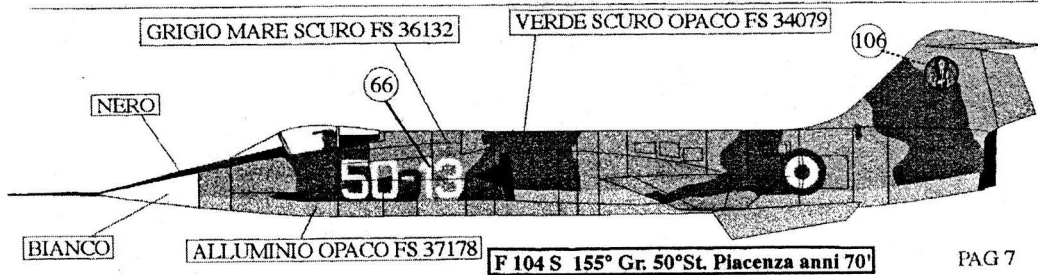

SKY MODELS

SKY 72 062 LOCKHEED AERITALIA F/RF/TF 104 G & S

EXTRA DARK SEA GREY FS 36099

LOW VISIBILITY PAINT SCHEME

LIGHT YELLOW

LIGHT GREY FS 36280

GRIGIO MARE SCURO FS 36132

VERDE SCURO OPACO FS 34079

101

NERO

67

104

4

BIANCO

ALLUMINIO OPACO FS 37178

F104 S ,51-23, 22°Gr. 51° St.