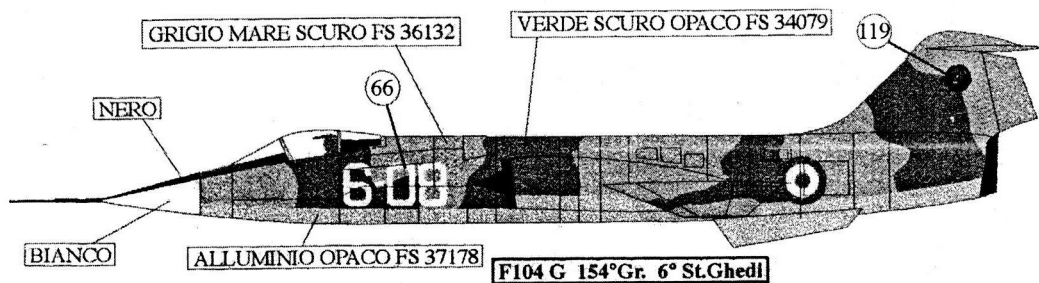

SKY MODELS

SKY 72 062 LOCKHEED AERITALIA F/RF/TF 104 G & S

EXTRA DARK SEA GREY FS 36099

LOW VISIBILITY PAINT SCHEME

LIGHT YELLOW

LIGHT GREY FS 36280

GRIGIO MARE SCURO FS 36132

VERDE SCURO OPACO FS 34079

101

NERO

67

104

4

BIANCO

ALLUMINIO OPACO FS 37178

F104 S ,51-23, 22°Gr. 51° St.