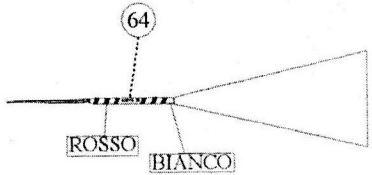

SKY MODELS

SKY 72 062 LOCKHEED AERITALIA F/RF/TF 104 G & S

EXTRA DARK SEA GREY FS 36099

LOW VISIBILITY PAINT SCHEME

LIGHT YELLOW

LIGHT GREY FS 36280

GRIGIO MARE SCURO FS 36132

VERDE SCURO OPACO FS 34079

101

NERO

67

104

4

BIANCO

ALLUMINIO OPACO FS 37178

F104 S ,51-23, 22°Gr. 51° St.