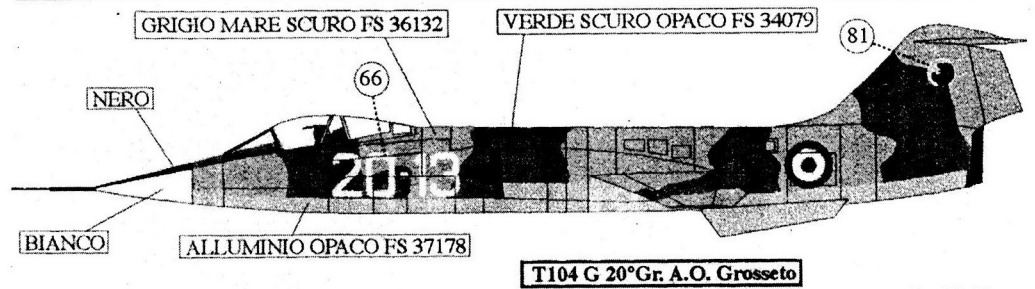

SKY MODELS

SKY 72 062 LOCKHEED AERITALIA F/RF/TF 104 G & S

EXTRA DARK SEA GREY FS 36099

LOW VISIBILITY PAINT SCHEME

LIGHT YELLOW

LIGHT GREY FS 36280

GRIGIO MARE SCURO FS 36132

VERDE SCURO OPACO FS 34079

101

NERO

67

104

4

BIANCO

ALLUMINIO OPACO FS 37178

F104 S ,51-23, 22°Gr. 51° St.