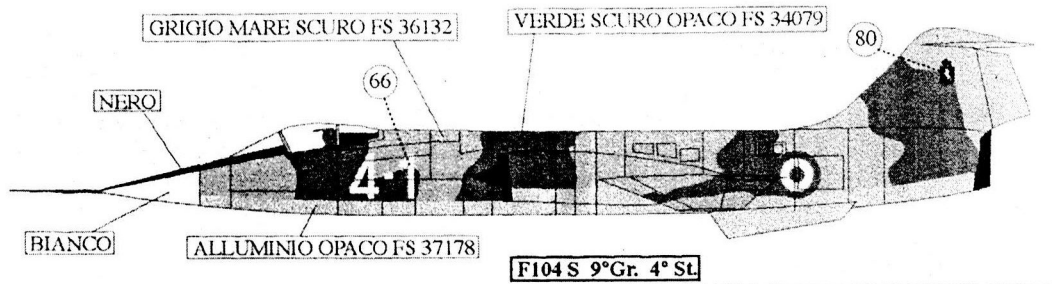

SKY MODELS

SKY 72 062 LOCKHEED AERITALIA F/RF/TF 104 G & S

EXTRA DARK SEA GREY FS 36099

LOW VISIBILITY PAINT SCHEME

LIGHT YELLOW

LIGHT GREY FS 36280

GRIGIO MARE SCURO FS 36132

VERDE SCURO OPACO FS 34079

101

NERO

67

104

4

BIANCO

ALLUMINIO OPACO FS 37178

F104 S ,51-23, 22°Gr. 51° St.