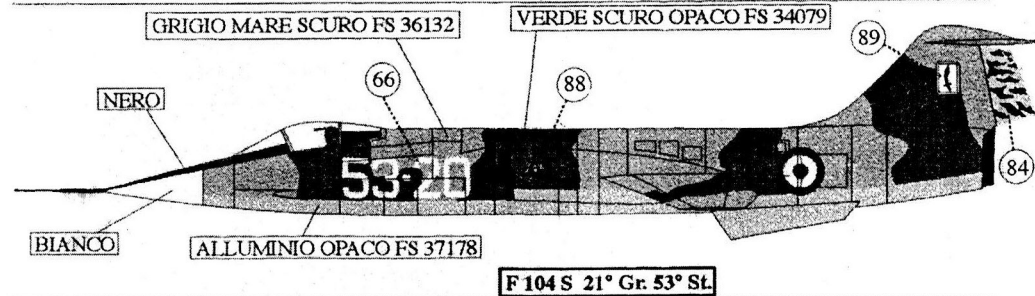

SKY MODELS

SKY 72 062 LOCKHEED AERITALIA F/RF/TF 104 G & S

EXTRA DARK SEA GREY FS 36099

LOW VISIBILITY PAINT SCHEME

LIGHT YELLOW

LIGHT GREY FS 36280

GRIGIO MARE SCURO FS 36132

VERDE SCURO OPACO FS 34079

101

NERO

67

104

4

BIANCO

ALLUMINIO OPACO FS 37178

F104 S ,51-23, 22°Gr. 51° St.