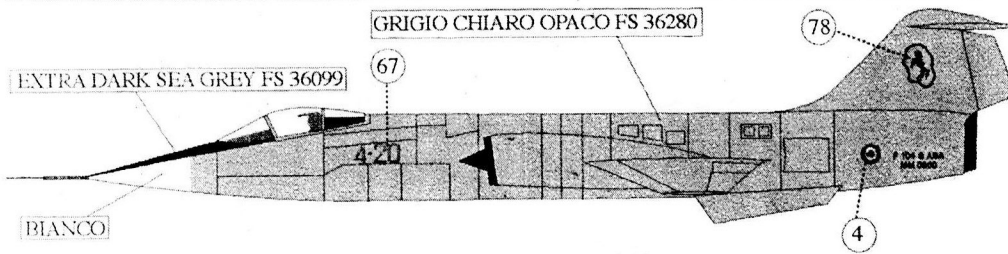

F104 S ASA 4° St. Grosseto