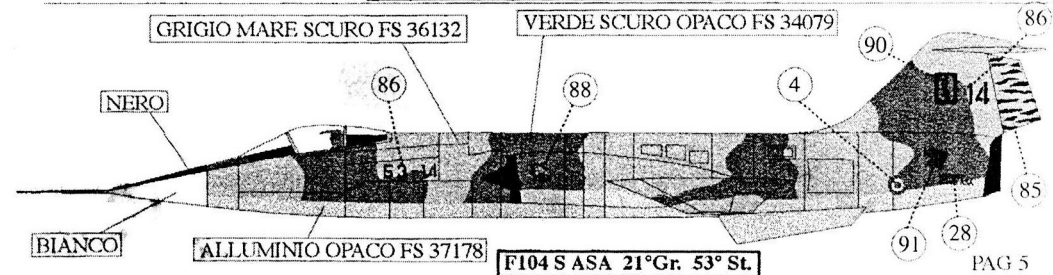

SKY MODELS

SKY 72 062 LOCKHEED AERITALIA F/RF/TF 104 G & S

EXTRA DARK SEA GREY FS 36099

LOW VISIBILITY PAINT SCHEME

LIGHT YELLOW

LIGHT GREY FS 36280

GRIGIO MARE SCURO FS 36132

VERDE SCURO OPACO FS 34079

101

NERO

67

104

4

BIANCO

ALLUMINIO OPACO FS 37178

F104 S ,51-23, 22°Gr. 51° St.