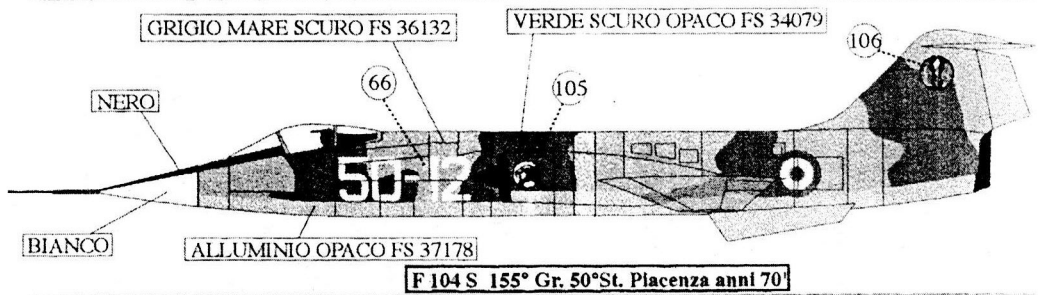

SKY MODELS

SKY 72 062 LOCKHEED AERITALIA F/RF/TF 104 G & S

EXTRA DARK SEA GREY FS 36099

LOW VISIBILITY PAINT SCHEME

LIGHT YELLOW

LIGHT GREY FS 36280

GRIGIO MARE SCURO FS 36132

VERDE SCURO OPACO FS 34079

101

NERO

67

104

4

BIANCO

ALLUMINIO OPACO FS 37178

F104 S ,51-23, 22°Gr. 51° St.