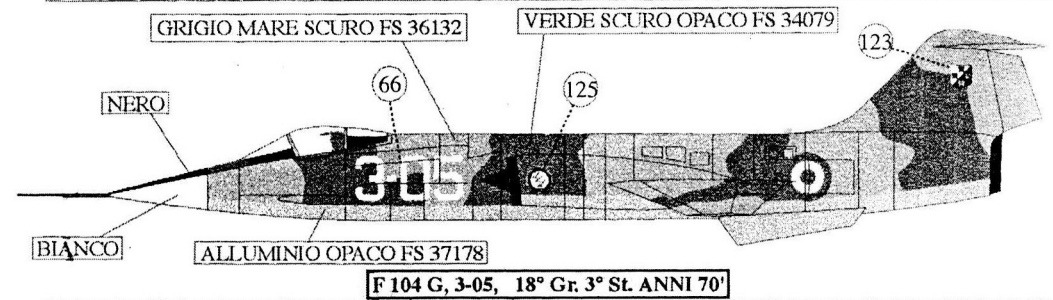

SKY MODELS

SKY 72 062 LOCKHEED AERITALIA F/RF/TF 104 G & S

EXTRA DARK SEA GREY FS 36099

LOW VISIBILITY PAINT SCHEME

LIGHT YELLOW

LIGHT GREY FS 36280

GRIGIO MARE SCURO FS 36132

VERDE SCURO OPACO FS 34079

101

NERO

67

104

4

BIANCO

ALLUMINIO OPACO FS 37178

F104 S ,51-23, 22°Gr. 51° St.