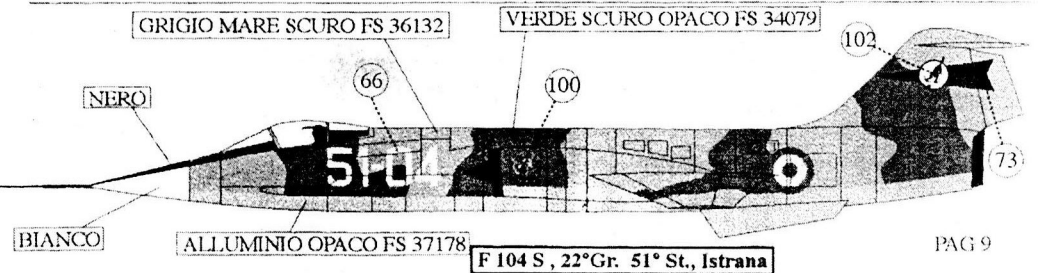

SKY MODELS

SKY 72 062 LOCKHEED AERITALIA F/RF/TF 104 G & S

EXTRA DARK SEA GREY FS 36099

LOW VISIBILITY PAINT SCHEME

LIGHT YELLOW

LIGHT GREY FS 36280

GRIGIO MARE SCURO FS 36132

VERDE SCURO OPACO FS 34079

101

NERO

67

104

4

BIANCO

ALLUMINIO OPACO FS 37178

F104 S ,51-23, 22°Gr. 51° St.