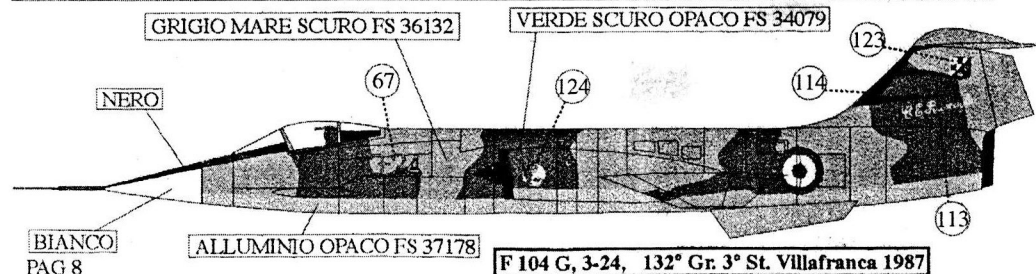

SKY MODELS

SKY 72 062 LOCKHEED AERITALIA F/RF/TF 104 G & S

EXTRA DARK SEA GREY FS 36099

LOW VISIBILITY PAINT SCHEME

LIGHT YELLOW

LIGHT GREY FS 36280

GRIGIO MARE SCURO FS 36132

VERDE SCURO OPACO FS 34079

101

NERO

67

104

4

BIANCO

ALLUMINIO OPACO FS 37178

F104 S ,51-23, 22°Gr. 51° St.