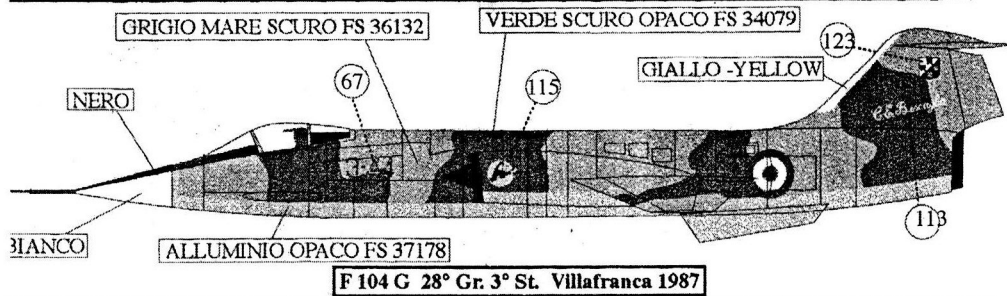

SKY MODELS

SKY 72 062 LOCKHEED AERITALIA F/RF/TF 104 G & S

EXTRA DARK SEA GREY FS 36099

LOW VISIBILITY PAINT SCHEME

LIGHT YELLOW

LIGHT GREY FS 36280

GRIGIO MARE SCURO FS 36132

VERDE SCURO OPACO FS 34079

101

NERO

67

104

4

BIANCO

ALLUMINIO OPACO FS 37178

F104 S ,51-23, 22°Gr. 51° St.