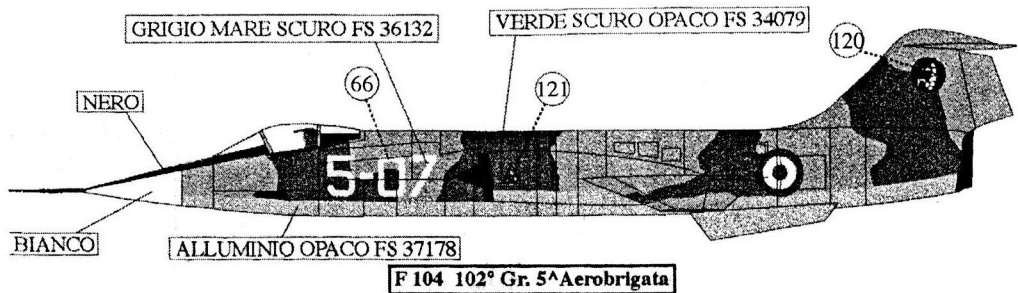

SKY MODELS

SKY 72 062 LOCKHEED AERITALIA F/RF/TF 104 G & S

EXTRA DARK SEA GREY FS 36099

LOW VISIBILITY PAINT SCHEME

LIGHT YELLOW

LIGHT GREY FS 36280

GRIGIO MARE SCURO FS 36132

VERDE SCURO OPACO FS 34079

101

NERO

67

104

4

BIANCO

ALLUMINIO OPACO FS 37178

F104 S ,51-23, 22°Gr. 51° St.