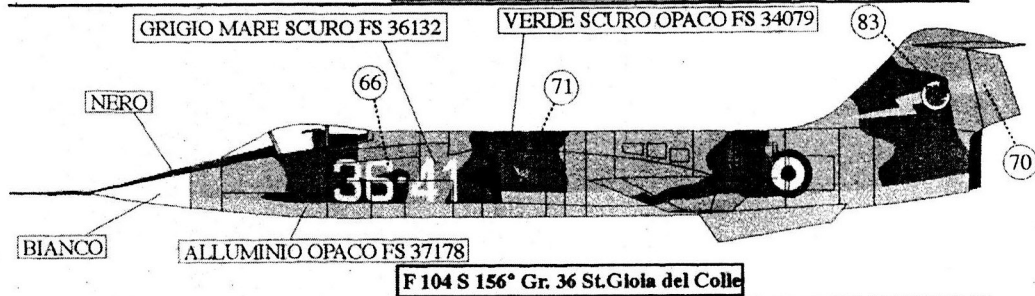

SKY MODELS

SKY 72 062 LOCKHEED AERITALIA F/RF/TF 104 G & S

EXTRA DARK SEA GREY FS 36099

LOW VISIBILITY PAINT SCHEME

LIGHT YELLOW

LIGHT GREY FS 36280

GRIGIO MARE SCURO FS 36132

VERDE SCURO OPACO FS 34079

101

NERO

67

104

4

BIANCO

ALLUMINIO OPACO FS 37178

F104 S ,51-23, 22°Gr. 51° St.