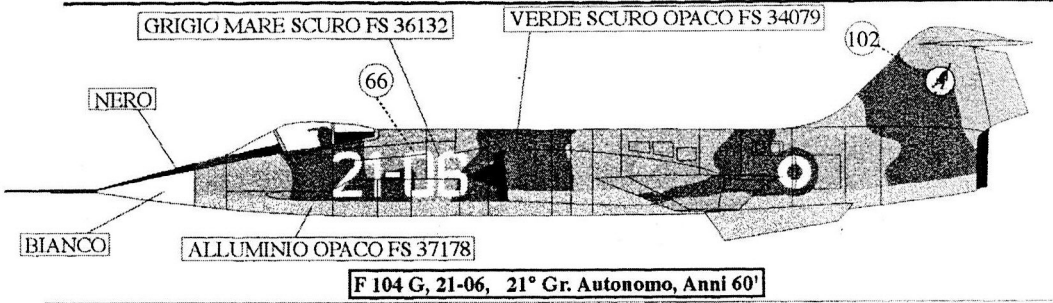

SKY MODELS

SKY 72 062 LOCKHEED AERITALIA F/RF/TF 104 G & S

EXTRA DARK SEA GREY FS 36099

LOW VISIBILITY PAINT SCHEME

LIGHT YELLOW

LIGHT GREY FS 36280

GRIGIO MARE SCURO FS 36132

VERDE SCURO OPACO FS 34079

101

NERO

67

104

4

BIANCO

ALLUMINIO OPACO FS 37178

F104 S ,51-23, 22°Gr. 51° St.