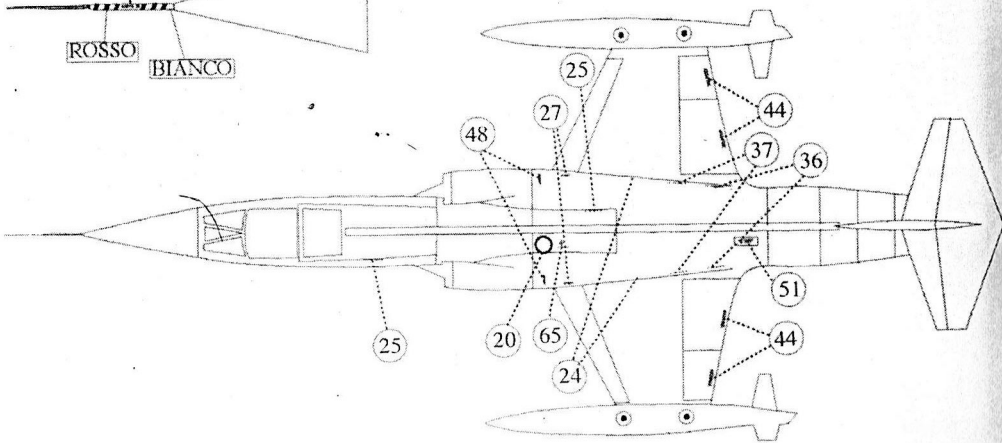

SKY MODELS

SKY 72 062 LOCKHEED AERITALIA F/RF/TF 104 G & S

EXTRA DARK SEA GREY FS 36099

LOW VISIBILITY PAINT SCHEME

LIGHT YELLOW

LIGHT GREY FS 36280

GRIGIO MARE SCURO FS 36132

VERDE SCURO OPACO FS 34079

F104 S ASA M REPARTO SPERIMENTALE VOLO, Pratica di Mare

F104 S ASA M REPARTO SPERIMENTALE Pil. T.Col. P. Venanzi

F104 S ASA 4° St. Grosseto

F104 S ASA, 4-53, 4° St. ALLUMINIO OPACO FS 37178

SCHEMA MIMETICO ANNI 60'70' 80'
60'70'80' YEARS PAINT SCHEMES