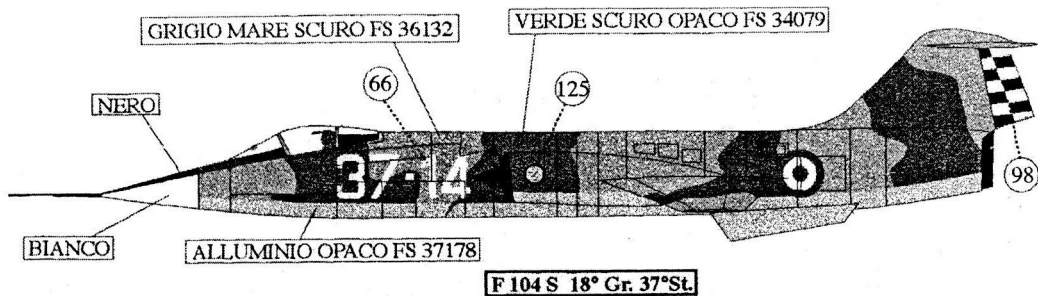

SKY MODELS

SKY 72 062 LOCKHEED AERITALIA F/RF/TF 104 G & S

EXTRA DARK SEA GREY FS 36099

LOW VISIBILITY PAINT SCHEME

LIGHT YELLOW

LIGHT GREY FS 36280

GRIGIO MARE SCURO FS 36132

VERDE SCURO OPACO FS 34079

101

NERO

67

104

4

BIANCO

ALLUMINIO OPACO FS 37178

F104 S ,51-23, 22°Gr. 51° St.