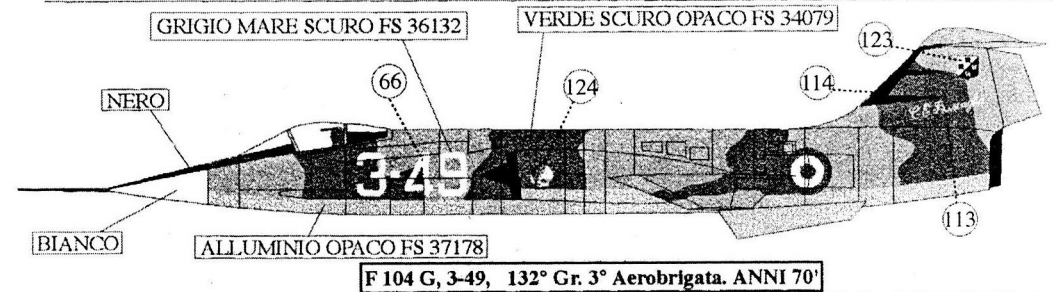

SKY MODELS

SKY 72 062 LOCKHEED AERITALIA F/RF/TF 104 G & S

EXTRA DARK SEA GREY FS 36099

LOW VISIBILITY PAINT SCHEME

LIGHT YELLOW

LIGHT GREY FS 36280

GRIGIO MARE SCURO FS 36132

VERDE SCURO OPACO FS 34079

101

NERO

67

104

4

BIANCO

ALLUMINIO OPACO FS 37178

F104 S ,51-23, 22°Gr. 51° St.