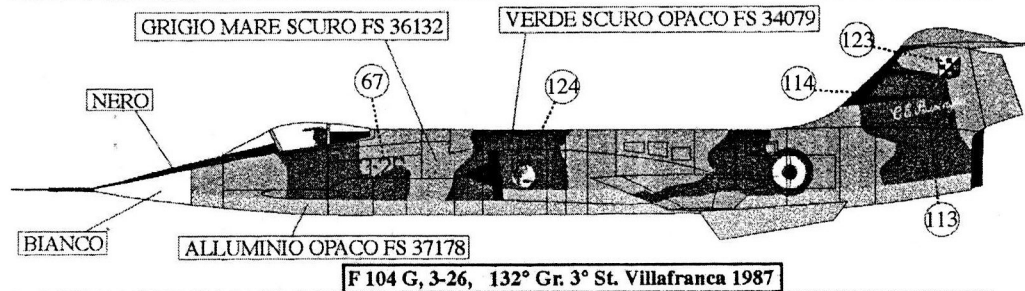

SKY MODELS

SKY 72 062 LOCKHEED AERITALIA F/RF/TF 104 G & S

EXTRA DARK SEA GREY FS 36099

LOW VISIBILITY PAINT SCHEME

LIGHT YELLOW

LIGHT GREY FS 36280

GRIGIO MARE SCURO FS 36132

VERDE SCURO OPACO FS 34079

101

NERO

67

104

4

BIANCO

ALLUMINIO OPACO FS 37178

F104 S ,51-23, 22°Gr. 51° St.