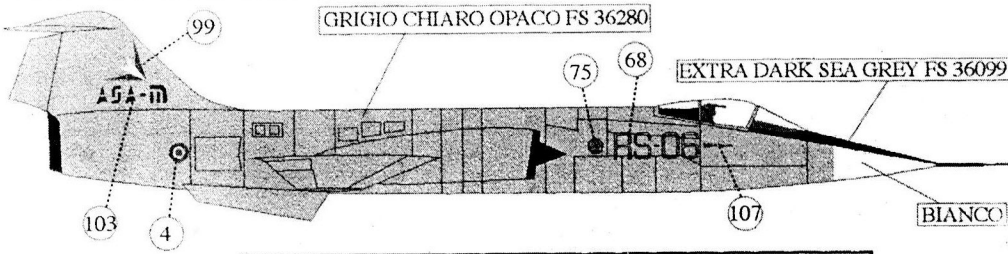

F104 S ASA M REPARTO SPERIMENTALE Pil. T.Col. P. Venanzi