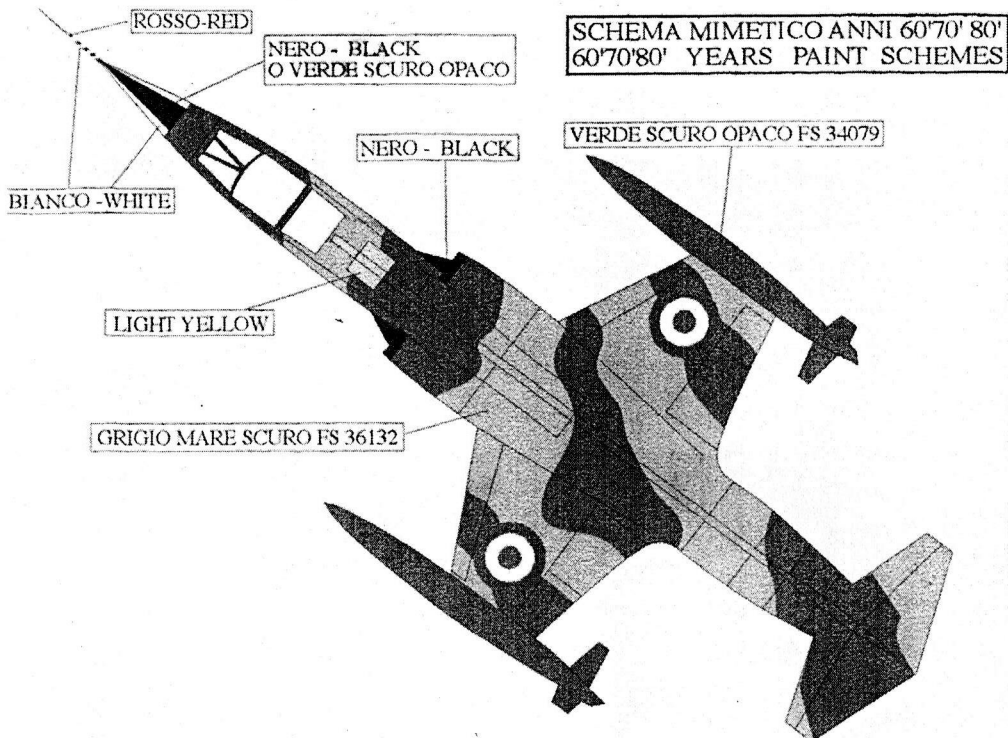

SKY MODELS

SKY 72 062 LOCKHEED AERITALIA F/RF/TF 104 G & S

EXTRA DARK SEA GREY FS 36099

LOW VISIBILITY PAINT SCHEME

LIGHT YELLOW

LIGHT GREY FS 36280

GRIGIO MARE SCURO FS 36132

VERDE SCURO OPACO FS 34079

101

NERO

67

104

4

BIANCO

ALLUMINIO OPACO FS 37178

F104 S ,51-23, 22°Gr. 51° St.

F104 S ASA M REPARTO SPERIMENTALE VOLO, Pratica di Mare

F104 S ASA M REPARTO SPERIMENTALE Pil. T.Col. P. Venanzi

F104 S ASA 4° St. Grosseto

F104 S ASA, 4-53, 4° St. ALLUMINIO OPACO FS 37178

SCHEMA MIMETICO ANNI 60'70' 80'
60'70'80' YEARS PAINT SCHEMES