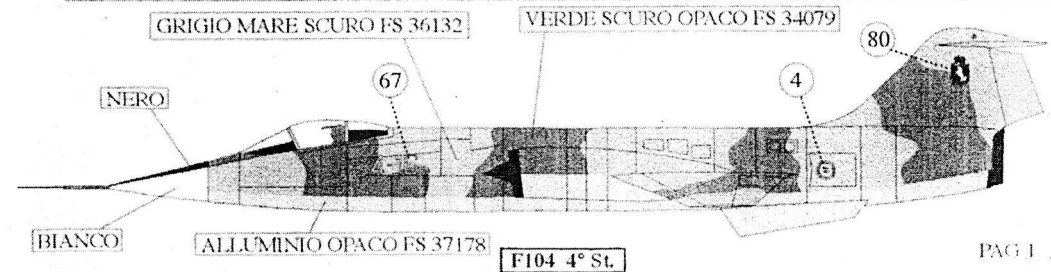

SKY MODELS

SKY 72 062 LOCKHEED AERITALIA F/RF/TF 104 G & S

EXTRA DARK SEA GREY FS 36099

LOW VISIBILITY PAINT SCHEME

LIGHT YELLOW

LIGHT GREY FS 36280

GRIGIO MARE SCURO FS 36132

VERDE SCURO OPACO FS 34079

101

NERO

67

104

4

BIANCO

ALLUMINIO OPACO FS 37178

F104 S ,51-23, 22°Gr. 51° St.