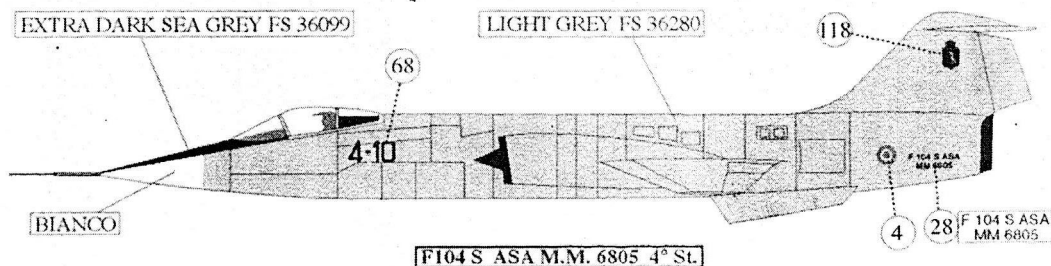

SKY MODELS

SKY 72 062 LOCKHEED AERITALIA F/RF/TF 104 G & S

EXTRA DARK SEA GREY FS 36099

LOW VISIBILITY PAINT SCHEME

LIGHT YELLOW

LIGHT GREY FS 36280

GRIGIO MARE SCURO FS 36132

VERDE SCURO OPACO FS 34079

101

NERO

67

104

4

BIANCO

ALLUMINIO OPACO FS 37178

F104 S ,51-23, 22°Gr. 51° St.