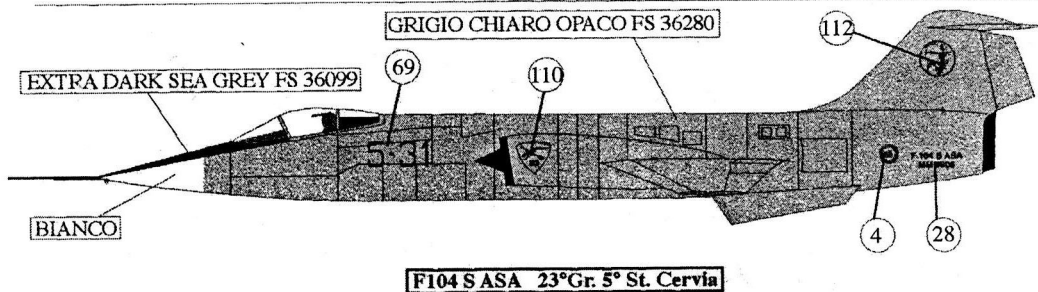

SKY MODELS

SKY 72 062 LOCKHEED AERITALIA F/RF/TF 104 G & S

EXTRA DARK SEA GREY FS 36099

LOW VISIBILITY PAINT SCHEME

LIGHT YELLOW

LIGHT GREY FS 36280

GRIGIO MARE SCURO FS 36132

VERDE SCURO OPACO FS 34079

101

NERO

67

104

4

BIANCO

ALLUMINIO OPACO FS 37178

F104 S ,51-23, 22°Gr. 51° St.