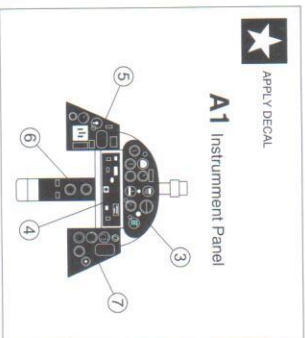

APPLY DECAL
 HIEĀR ABZIEHBLD
 KALKOMANIA
 POUZITIE ORTISK

OPEN HOLE
 OFFENEN
 WYKONAC OTWOR
 VYVRTAT OTVOR

OPTION
 NACH BELIEBEN
 DO WYBORU
 VOLBA

FORO APERTO
 HACER AQUEIRO
 FAIRE UN TROU
 FACULTATIVE
 HACER AQUEIRO
 FACOLTATIVO

1 Cockpit Assembly

APPLY DECAL

A1 Instrument Panel

2 Turret Assembly

3 Fuselage Assembly

4 Main Wing Assembly

5 Main Wing & Horizontal Stabilizer Installation

6 Main Gear Assembly