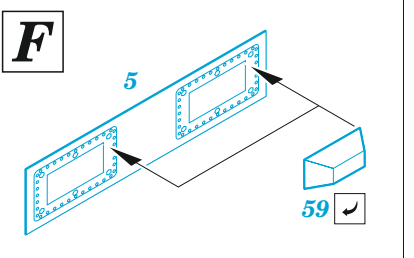

### 1/72

detail set for 1/72 REVELL kit • sada detailů pro stavebnici 1/72 REVELL

- APPLY EXPRESS MASK AND PAINT BEFORE GLUING  
POUŽIT EXPRESS MASK NABARVIT PŘED SLEPENÍM
- SYMMETRICAL ASSEMBLY  
SYMETRICKÁ MONTÁŽ
- REMOVE  
ODSTRANIT
- GRIND  
OBROUSIT
- DRILL HOLE  
VRTÁT OTVOR
- BEND  
OHNOUT
- OPTION  
VOLBA
- REPLACE  
NAHRADIT
- COLORED ETCHED PARTS  
LEPTANÉ BAREVNÉ DÍLY
- ETCHED PARTS  
LEPTANÉ NEBAREVNÉ DÍLY
- ORIGINAL KIT PARTS  
PŮVODNÍ DÍLY STAVEBNICE

ORIGINAL KIT PARTS PŮVODNÍ DÍLY STAVEBNICE	PHOTO-ETCHED PARTS LEPTANÉ DÍLY	PARTS TO BE REMOVED DÍLY K ODSTRANĚNÍ	FILL TMELIT
---	------------------------------------	--	----------------

Ø - 1mm  
l - 80mm  
plastic