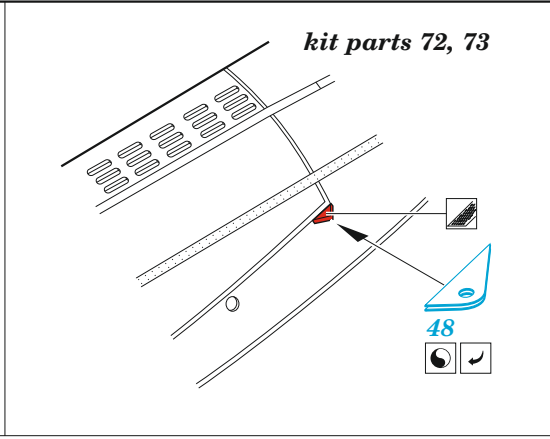

### 1/72

detail set for 1/72 REVELL kit • sada detailů pro stavebnici 1/72 REVELL

- APPLY EXPRESS MASK AND PAINT BEFORE GLUING  
POUŽIT EXPRESS MASK NABARVIT PŘED SLEPENÍM
- SYMMETRICAL ASSEMBLY  
SYMETRICKÁ MONTÁŽ
- REMOVE  
ODSTRANIT
- GRIND  
OBROUSIT
- DRILL HOLE  
VRTÁT OTVOR
- BEND  
OHNOUT
- OPTION  
VOLBA
- REPLACE  
NAHRADIT
- COLORED ETCHED PARTS  
LEPTANÉ BAREVNÉ DÍLY
- ETCHED PARTS  
LEPTANÉ NEBAREVNÉ DÍLY
- ORIGINAL KIT PARTS  
PŮVODNÍ DÍLY STAVEBNICE

ORIGINAL KIT PARTS PŮVODNÍ DÍLY STAVEBNICE	PHOTO-ETCHED PARTS LEPTANÉ DÍLY	PARTS TO BE REMOVED DÍLY K ODSTRANĚNÍ	FILL TMELIT
---	------------------------------------	--	----------------

Ø - 1mm  
l - 80mm  
plastic