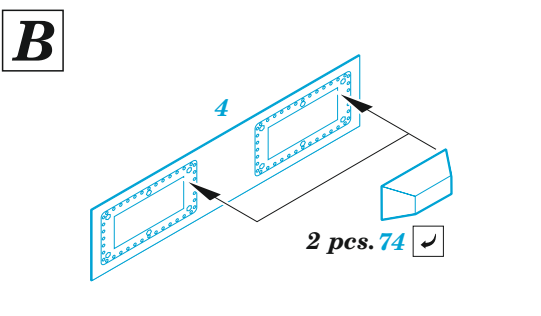

### 1/72

detail set for 1/72 REVELL kit • sada detailů pro stavebnici 1/72 REVELL

- APPLY EXPRESS MASK AND PAINT BEFORE GLUING  
POUŽIT EXPRESS MASK NABARVIT PŘED SLEPENÍM
- SYMMETRICAL ASSEMBLY  
SYMETRICKÁ MONTÁŽ
- REMOVE  
ODSTRANIT
- GRIND  
OBROUSIT
- DRILL HOLE  
VRTÁT OTVOR
- BEND  
OHNOUT
- OPTION  
VOLBA
- REPLACE  
NAHRADIT
- COLORED ETCHED PARTS  
LEPTANÉ BAREVNÉ DÍLY
- ETCHED PARTS  
LEPTANÉ NEBAREVNÉ DÍLY
- ORIGINAL KIT PARTS  
PŮVODNÍ DÍLY STAVEBNICE

ORIGINAL KIT PARTS PŮVODNÍ DÍLY STAVEBNICE	PHOTO-ETCHED PARTS LEPTANÉ DÍLY	PARTS TO BE REMOVED DÍLY K ODSTRANĚNÍ	FILL TMELIT
---	------------------------------------	--	----------------

Ø - 1mm  
l - 80mm  
plastic