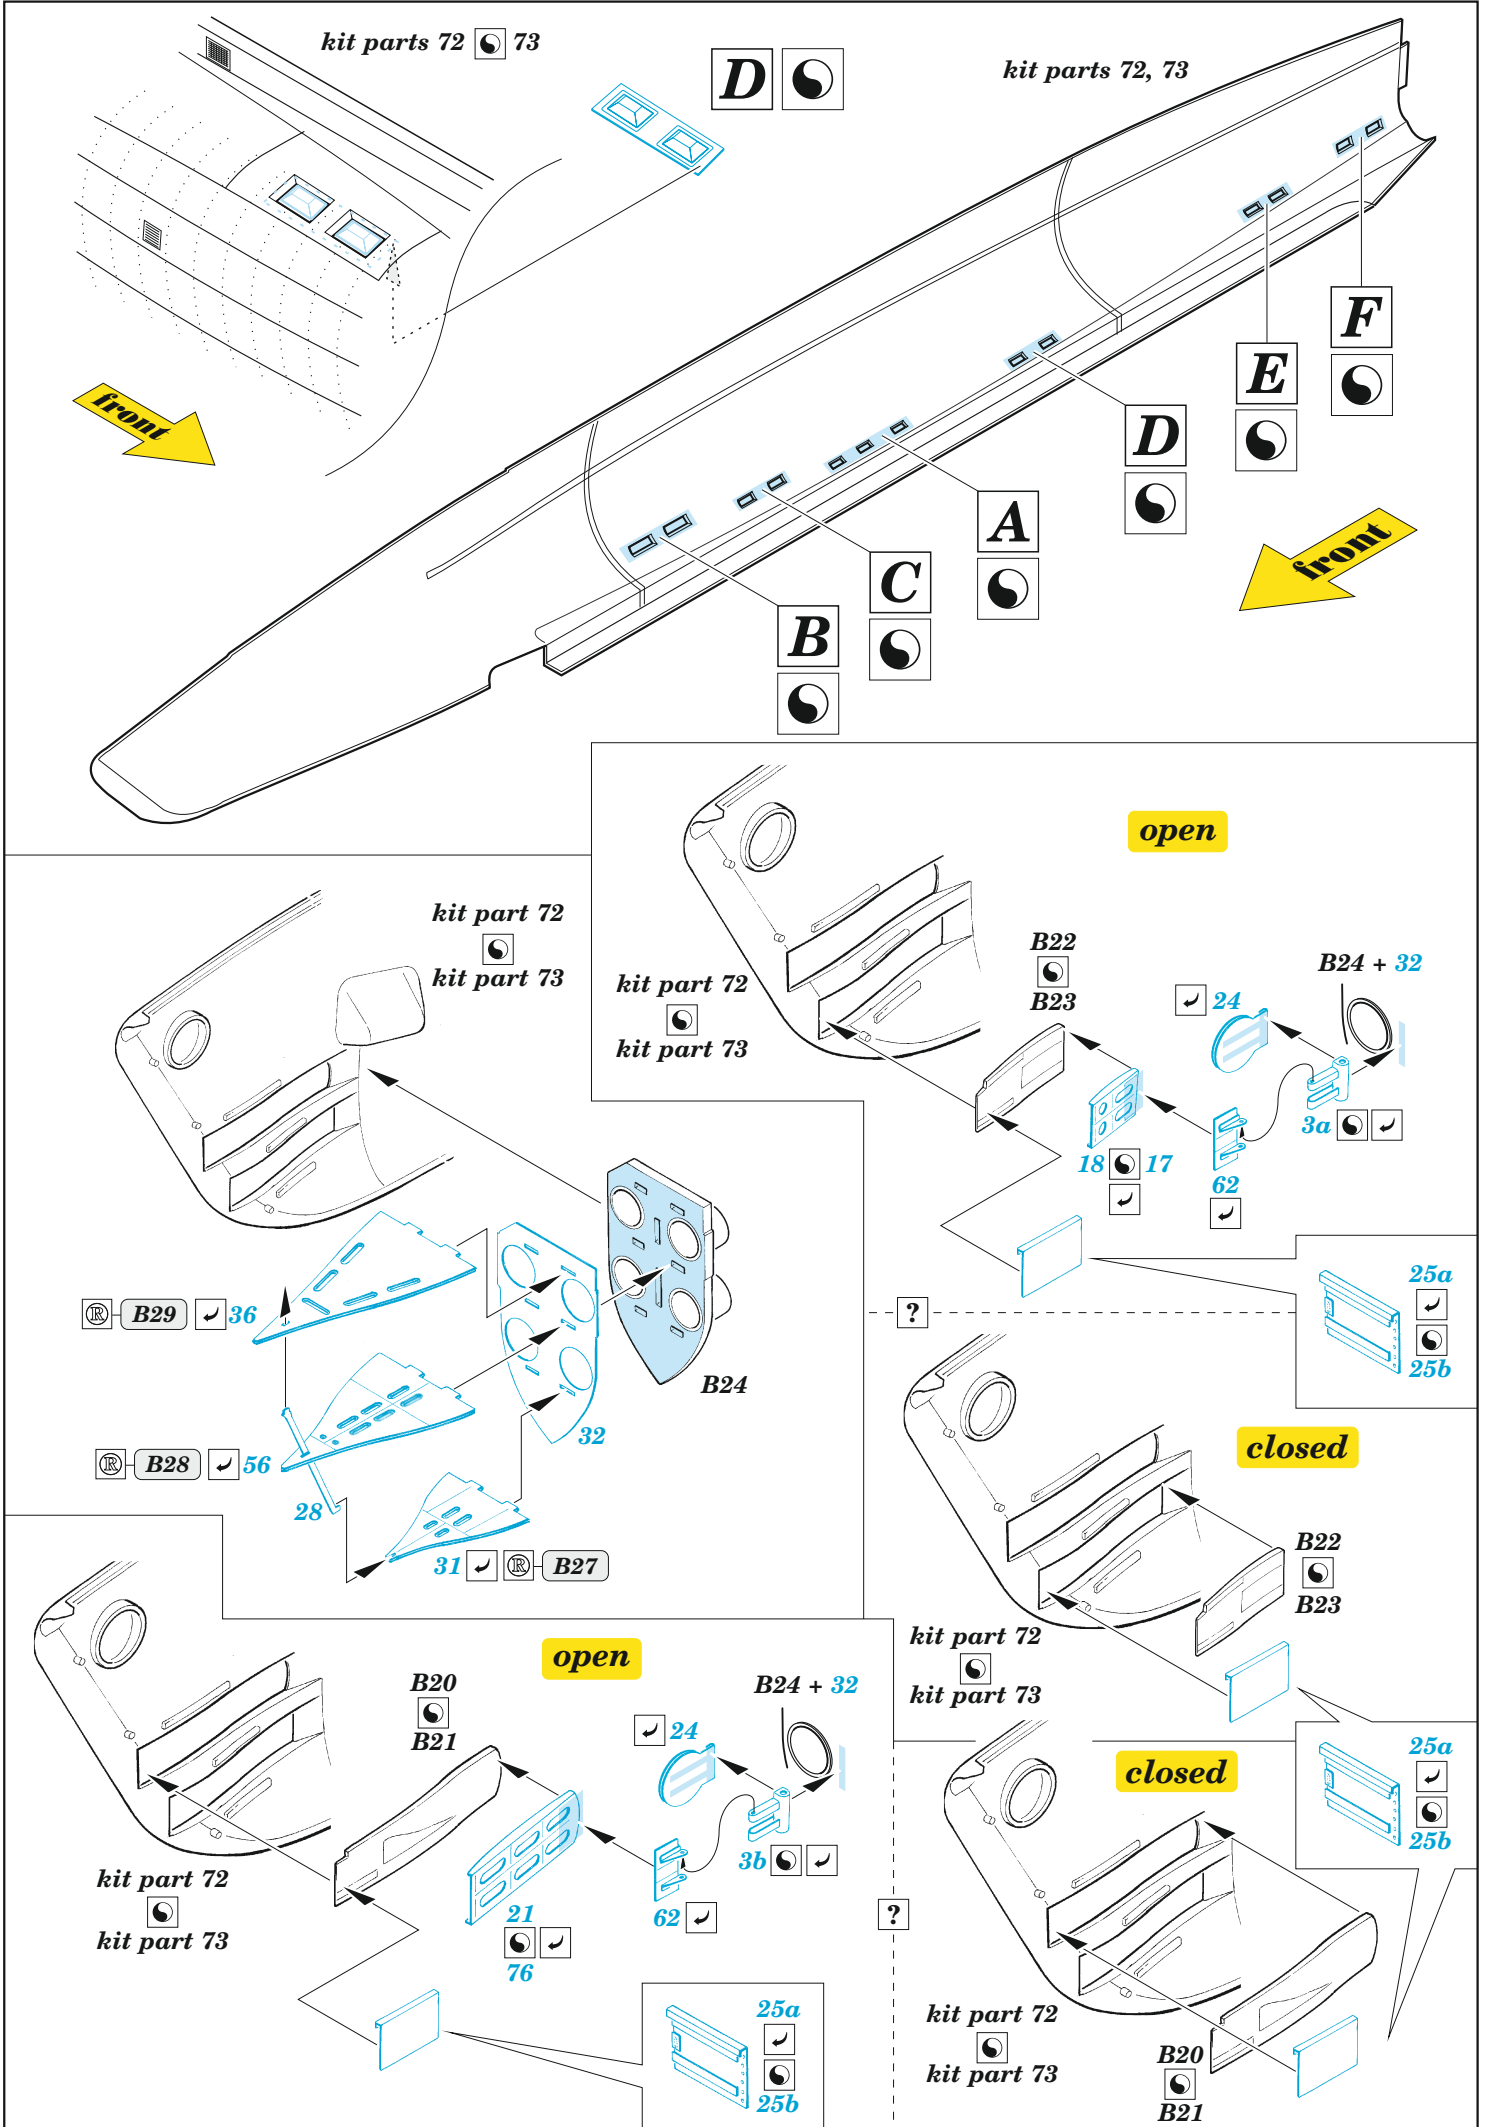

### 1/72

detail set for 1/72 REVELL kit • sada detailů pro stavebnici 1/72 REVELL

- APPLY EXPRESS MASK AND PAINT BEFORE GLUING  
POUŽIT EXPRESS MASK NABARVIT PŘED SLEPENÍM
- SYMMETRICAL ASSEMBLY  
SYMETRICKÁ MONTÁŽ
- REMOVE  
ODSTRANIT
- GRIND  
OBROUSIT
- DRILL HOLE  
VRTÁT OTVOR
- BEND  
OHNOUT
- OPTION  
VOLBA
- REPLACE  
NAHRADIT
- COLORED ETCHED PARTS  
LEPTANÉ BAREVNÉ DÍLY
- ETCHED PARTS  
LEPTANÉ NEBAREVNÉ DÍLY
- ORIGINAL KIT PARTS  
PŮVODNÍ DÍLY STAVEBNICE

ORIGINAL KIT PARTS PŮVODNÍ DÍLY STAVEBNICE	PHOTO-ETCHED PARTS LEPTANÉ DÍLY	PARTS TO BE REMOVED DÍLY K ODSTRANĚNÍ	FILL TMELIT
---	------------------------------------	--	----------------

Ø - 1mm  
l - 80mm  
plastic