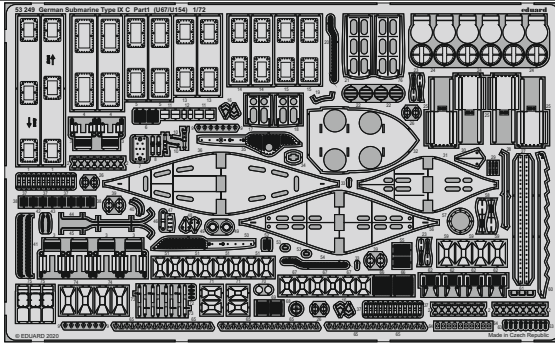

# German Submarine Type IX C Part 1 (U67/U154)

eduard

### 1/72

detail set for 1/72 REVELL kit • sada detailů pro stavebnici 1/72 REVELL

- APPLY EXPRESS MASK AND PAINT BEFORE GLUING  
POUŽIT EXPRESS MASK NABARVIT PŘED SLEPENÍM
- SYMMETRICAL ASSEMBLY  
SYMETRICKÁ MONTÁŽ
- REMOVE  
ODSTRANIT
- GRIND  
OBROUSIT
- DRILL HOLE  
VRTÁT OTVOR
- BEND  
OHNOUT
- OPTION  
VOLBA
- REPLACE  
NAHRADIT
- COLORED ETCHED PARTS  
LEPTANÉ BAREVNÉ DÍLY
- ETCHED PARTS  
LEPTANÉ NEBAREVNÉ DÍLY
- ORIGINAL KIT PARTS  
PŮVODNÍ DÍLY STAVEBNICE

ORIGINAL KIT PARTS PŮVODNÍ DÍLY STAVEBNICE	PHOTO-ETCHED PARTS LEPTANÉ DÍLY	PARTS TO BE REMOVED DÍLY K ODSTRANĚNÍ	FILL TMELIT
---	------------------------------------	--	----------------

Ø - 1mm  
l - 80mm  
plastic