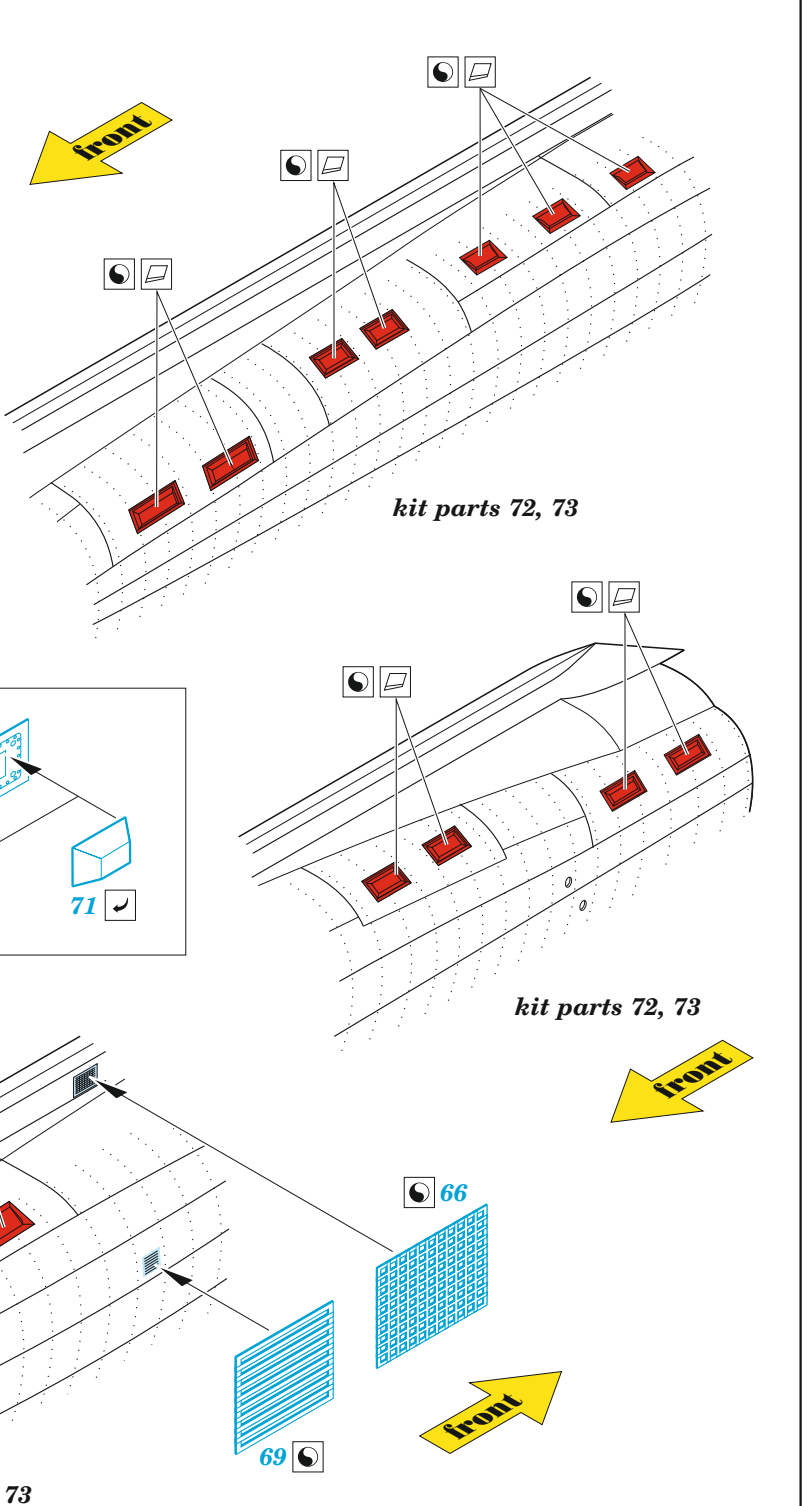

## 53 249

### 1/72

detail set for 1/72 REVELL kit • sada detailů pro stavebnici 1/72 REVELL

- APPLY EXPRESS MASK AND PAINT BEFORE GLUING  
POUŽIT EXPRESS MASK NABARVIT PŘED SLEPENÍM
- SYMMETRICAL ASSEMBLY  
SYMETRICKÁ MONTÁŽ
- REMOVE  
ODSTRANIT
- GRIND  
OBROUSIT
- DRILL HOLE  
VRTÁT OTVOR
- BEND  
OHNOUT
- OPTION  
VOLBA
- REPLACE  
NAHRADIT
- COLORED ETCHED PARTS  
LEPTANÉ BAREVNÉ DÍLY
- ETCHED PARTS  
LEPTANÉ NEBAREVNÉ DÍLY
- ORIGINAL KIT PARTS  
PŮVODNÍ DÍLY STAVEBNICE

ORIGINAL KIT PARTS PŮVODNÍ DÍLY STAVEBNICE	PHOTO-ETCHED PARTS LEPTANÉ DÍLY	PARTS TO BE REMOVED DÍLY K ODSTRANĚNÍ	FILL TMELIT
---	------------------------------------	--	----------------

Ø - 1mm  
l - 80mm  
plastic