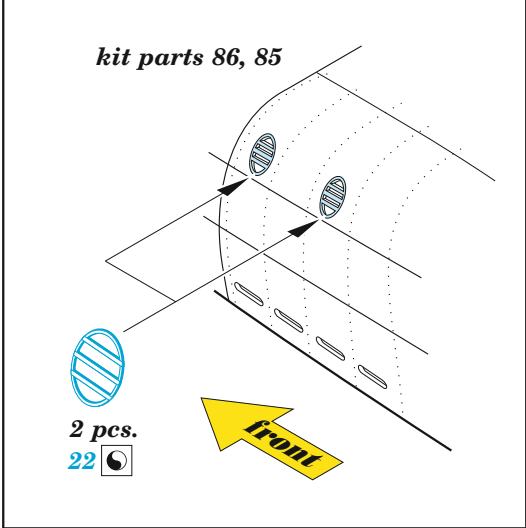

### 1/72

detail set for 1/72 REVELL kit • sada detailů pro stavebnici 1/72 REVELL

- APPLY EXPRESS MASK AND PAINT BEFORE GLUING  
POUŽIT EXPRESS MASK NABARVIT PŘED SLEPENÍM
- SYMMETRICAL ASSEMBLY  
SYMETRICKÁ MONTÁŽ
- REMOVE  
ODSTRANIT
- GRIND  
OBROUSIT
- DRILL HOLE  
VRTÁT OTVOR
- BEND  
OHNOUT
- OPTION  
VOLBA
- REPLACE  
NAHRADIT
- COLORED ETCHED PARTS  
LEPTANÉ BAREVNÉ DÍLY
- ETCHED PARTS  
LEPTANÉ NEBAREVNÉ DÍLY
- ORIGINAL KIT PARTS  
PŮVODNÍ DÍLY STAVEBNICE

ORIGINAL KIT PARTS PŮVODNÍ DÍLY STAVEBNICE	PHOTO-ETCHED PARTS LEPTANÉ DÍLY	PARTS TO BE REMOVED DÍLY K ODSTRANĚNÍ	FILL TMELIT
---	------------------------------------	--	----------------

Ø - 1mm  
l - 80mm  
plastic