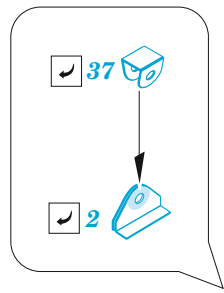

### 1/72

detail set for 1/72 REVELL kit • sada detailů pro stavebnici 1/72 REVELL

- APPLY EXPRESS MASK AND PAINT BEFORE GLUING  
POUŽIT EXPRESS MASK NABARVIT PŘED SLEPENÍM
- SYMMETRICAL ASSEMBLY  
SYMETRICKÁ MONTÁŽ
- REMOVE  
ODSTRANIT
- GRIND  
OBROUSIT
- DRILL HOLE  
VRTÁT OTVOR
- BEND  
OHNOUT
- OPTION  
VOLBA
- REPLACE  
NAHRADIT
- COLORED ETCHED PARTS  
LEPTANÉ BAREVNÉ DÍLY
- ETCHED PARTS  
LEPTANÉ NEBAREVNÉ DÍLY
- ORIGINAL KIT PARTS  
PŮVODNÍ DÍLY STAVEBNICE

ORIGINAL KIT PARTS PŮVODNÍ DÍLY STAVEBNICE	PHOTO-ETCHED PARTS LEPTANÉ DÍLY	PARTS TO BE REMOVED DÍLY K ODSTRANĚNÍ	FILL TMELIT
---	------------------------------------	--	----------------

Ø - 1mm  
l - 80mm  
plastic