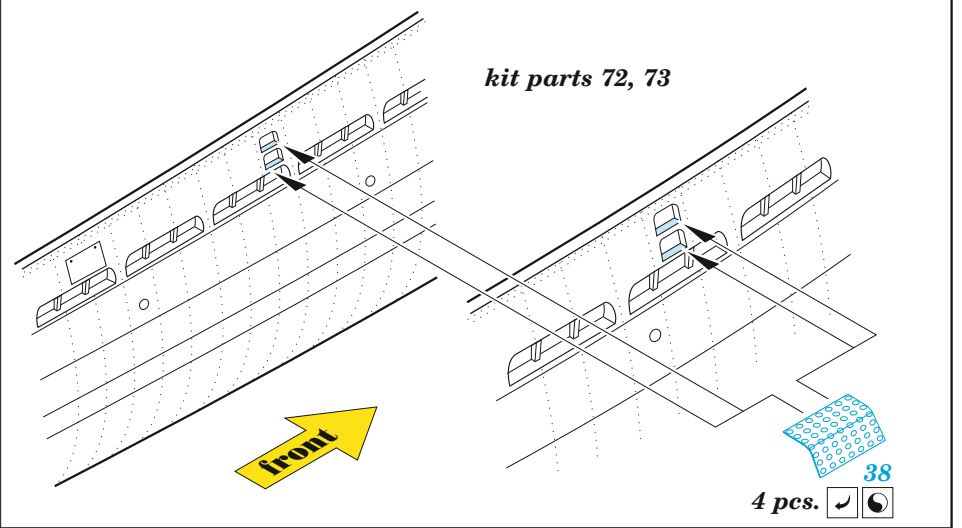

### 1/72

detail set for 1/72 REVELL kit • sada detailů pro stavebnici 1/72 REVELL

- APPLY EXPRESS MASK AND PAINT BEFORE GLUING  
POUŽIT EXPRESS MASK NABARVIT PŘED SLEPENÍM
- SYMMETRICAL ASSEMBLY  
SYMETRICKÁ MONTÁŽ
- REMOVE  
ODSTRANIT
- GRIND  
OBROUSIT
- DRILL HOLE  
VRTÁT OTVOR
- BEND  
OHNOUT
- OPTION  
VOLBA
- REPLACE  
NAHRADIT
- COLORED ETCHED PARTS  
LEPTANÉ BAREVNÉ DÍLY
- ETCHED PARTS  
LEPTANÉ NEBAREVNÉ DÍLY
- ORIGINAL KIT PARTS  
PŮVODNÍ DÍLY STAVEBNICE

ORIGINAL KIT PARTS PŮVODNÍ DÍLY STAVEBNICE	PHOTO-ETCHED PARTS LEPTANÉ DÍLY	PARTS TO BE REMOVED DÍLY K ODSTRANĚNÍ	FILL TMELIT
---	------------------------------------	--	----------------

Ø - 1mm  
l - 80mm  
plastic