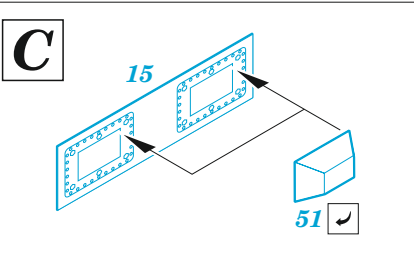

### 1/72

detail set for 1/72 REVELL kit • sada detailů pro stavebnici 1/72 REVELL

- APPLY EXPRESS MASK AND PAINT BEFORE GLUING  
POUŽIT EXPRESS MASK NABARVIT PŘED SLEPENÍM
- SYMMETRICAL ASSEMBLY  
SYMETRICKÁ MONTÁŽ
- REMOVE  
ODSTRANIT
- GRIND  
OBROUSIT
- DRILL HOLE  
VRTÁT OTVOR
- BEND  
OHNOUT
- OPTION  
VOLBA
- REPLACE  
NAHRADIT
- COLORED ETCHED PARTS  
LEPTANÉ BAREVNÉ DÍLY
- ETCHED PARTS  
LEPTANÉ NEBAREVNÉ DÍLY
- ORIGINAL KIT PARTS  
PŮVODNÍ DÍLY STAVEBNICE

ORIGINAL KIT PARTS PŮVODNÍ DÍLY STAVEBNICE	PHOTO-ETCHED PARTS LEPTANÉ DÍLY	PARTS TO BE REMOVED DÍLY K ODSTRANĚNÍ	FILL TMELIT
---	------------------------------------	--	----------------

Ø - 1mm  
l - 80mm  
plastic