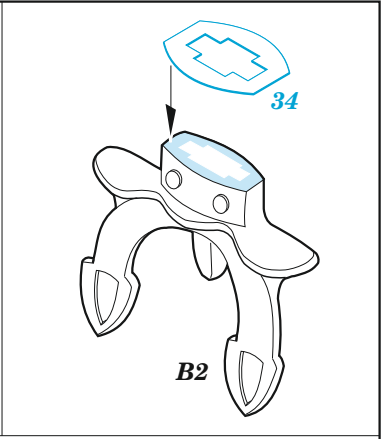

### 1/72

detail set for 1/72 REVELL kit • sada detailů pro stavebnici 1/72 REVELL

- APPLY EXPRESS MASK AND PAINT BEFORE GLUING  
POUŽIT EXPRESS MASK NABARVIT PŘED SLEPENÍM
- SYMMETRICAL ASSEMBLY  
SYMETRICKÁ MONTÁŽ
- REMOVE  
ODSTRANIT
- GRIND  
OBROUSIT
- DRILL HOLE  
VRTÁT OTVOR
- BEND  
OHNOUT
- OPTION  
VOLBA
- REPLACE  
NAHRADIT
- COLORED ETCHED PARTS  
LEPTANÉ BAREVNÉ DÍLY
- ETCHED PARTS  
LEPTANÉ NEBAREVNÉ DÍLY
- ORIGINAL KIT PARTS  
PŮVODNÍ DÍLY STAVEBNICE

ORIGINAL KIT PARTS PŮVODNÍ DÍLY STAVEBNICE	PHOTO-ETCHED PARTS LEPTANÉ DÍLY	PARTS TO BE REMOVED DÍLY K ODSTRANĚNÍ	FILL TMELIT
---	------------------------------------	--	----------------

Ø - 1mm  
l - 80mm  
plastic