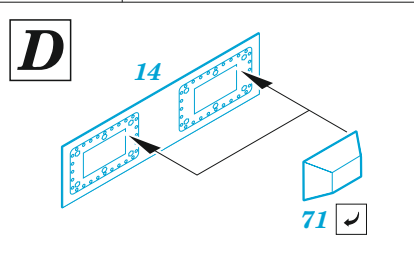

### 1/72

detail set for 1/72 REVELL kit • sada detailů pro stavebnici 1/72 REVELL

- APPLY EXPRESS MASK AND PAINT BEFORE GLUING  
POUŽIT EXPRESS MASK NABARVIT PŘED SLEPENÍM
- SYMMETRICAL ASSEMBLY  
SYMETRICKÁ MONTÁŽ
- REMOVE  
ODSTRANIT
- GRIND  
OBROUSIT
- DRILL HOLE  
VRTÁT OTVOR
- BEND  
OHNOUT
- OPTION  
VOLBA
- REPLACE  
NAHRADIT
- COLORED ETCHED PARTS  
LEPTANÉ BAREVNÉ DÍLY
- ETCHED PARTS  
LEPTANÉ NEBAREVNÉ DÍLY
- ORIGINAL KIT PARTS  
PŮVODNÍ DÍLY STAVEBNICE

ORIGINAL KIT PARTS PŮVODNÍ DÍLY STAVEBNICE	PHOTO-ETCHED PARTS LEPTANÉ DÍLY	PARTS TO BE REMOVED DÍLY K ODSTRANĚNÍ	FILL TMELIT
---	------------------------------------	--	----------------

Ø - 1mm  
l - 80mm  
plastic