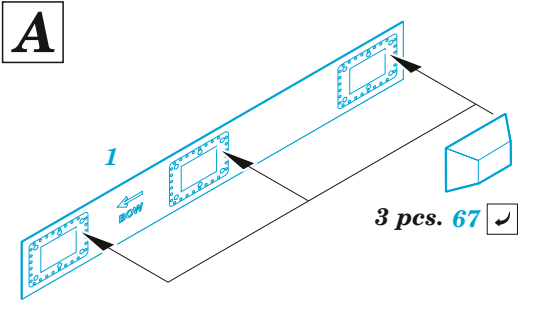

### 1/72

detail set for 1/72 REVELL kit • sada detailů pro stavebnici 1/72 REVELL

- APPLY EXPRESS MASK AND PAINT BEFORE GLUING  
POUŽIT EXPRESS MASK NABARVIT PŘED SLEPENÍM
- SYMMETRICAL ASSEMBLY  
SYMETRICKÁ MONTÁŽ
- REMOVE  
ODSTRANIT
- GRIND  
OBROUSIT
- DRILL HOLE  
VRTÁT OTVOR
- BEND  
OHNOUT
- OPTION  
VOLBA
- REPLACE  
NAHRADIT
- COLORED ETCHED PARTS  
LEPTANÉ BAREVNÉ DÍLY
- ETCHED PARTS  
LEPTANÉ NEBAREVNÉ DÍLY
- ORIGINAL KIT PARTS  
PŮVODNÍ DÍLY STAVEBNICE

ORIGINAL KIT PARTS PŮVODNÍ DÍLY STAVEBNICE	PHOTO-ETCHED PARTS LEPTANÉ DÍLY	PARTS TO BE REMOVED DÍLY K ODSTRANĚNÍ	FILL TMELIT
---	------------------------------------	--	----------------

Ø - 1mm  
l - 80mm  
plastic