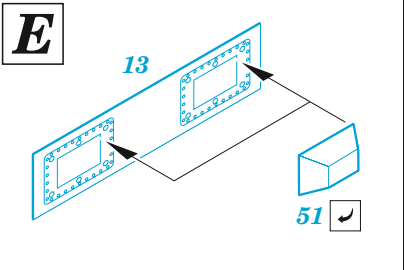

### 1/72

detail set for 1/72 REVELL kit • sada detailů pro stavebnici 1/72 REVELL

- APPLY EXPRESS MASK AND PAINT BEFORE GLUING  
POUŽIT EXPRESS MASK NABARVIT PŘED SLEPENÍM
- SYMMETRICAL ASSEMBLY  
SYMETRICKÁ MONTÁŽ
- REMOVE  
ODSTRANIT
- GRIND  
OBROUSIT
- DRILL HOLE  
VRTÁT OTVOR
- BEND  
OHNOUT
- OPTION  
VOLBA
- REPLACE  
NAHRADIT
- COLORED ETCHED PARTS  
LEPTANÉ BAREVNÉ DÍLY
- ETCHED PARTS  
LEPTANÉ NEBAREVNÉ DÍLY
- ORIGINAL KIT PARTS  
PŮVODNÍ DÍLY STAVEBNICE

ORIGINAL KIT PARTS PŮVODNÍ DÍLY STAVEBNICE	PHOTO-ETCHED PARTS LEPTANÉ DÍLY	PARTS TO BE REMOVED DÍLY K ODSTRANĚNÍ	FILL TMELIT
---	------------------------------------	--	----------------

Ø - 1mm  
l - 80mm  
plastic