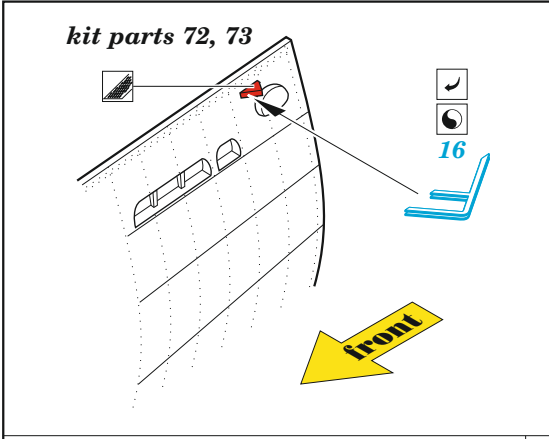

### 1/72

detail set for 1/72 REVELL kit • sada detailů pro stavebnici 1/72 REVELL

- APPLY EXPRESS MASK AND PAINT BEFORE GLUING  
POUŽIT EXPRESS MASK NABARVIT PŘED SLEPENÍM
- SYMMETRICAL ASSEMBLY  
SYMETRICKÁ MONTÁŽ
- REMOVE  
ODSTRANIT
- GRIND  
OBROUSIT
- DRILL HOLE  
VRTÁT OTVOR
- BEND  
OHNOUT
- OPTION  
VOLBA
- REPLACE  
NAHRADIT
- COLORED ETCHED PARTS  
LEPTANÉ BAREVNÉ DÍLY
- ETCHED PARTS  
LEPTANÉ NEBAREVNÉ DÍLY
- ORIGINAL KIT PARTS  
PŮVODNÍ DÍLY STAVEBNICE

ORIGINAL KIT PARTS PŮVODNÍ DÍLY STAVEBNICE	PHOTO-ETCHED PARTS LEPTANÉ DÍLY	PARTS TO BE REMOVED DÍLY K ODSTRANĚNÍ	FILL TMELIT
---	------------------------------------	--	----------------

Ø - 1mm  
l - 80mm  
plastic