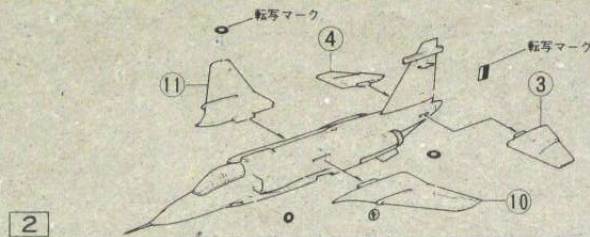

# ジャガー SEPECAT JAGUAR

転写マークの貼付方法  
 説明書より取り出した転写マークは、1枚ずつ  
 パンチで切り出し、1枚ずつ  
 表面のホコリを除去し、  
 2. 粘着剤の塗布は、1枚ずつ  
 3. 粘着剤の塗布は、1枚ずつ  
 4. 粘着剤の塗布は、1枚ずつ  
 5. 粘着剤の塗布は、1枚ずつ

部品を取り出した空袋は、  
 幼児がかぶったりしないよう  
 に破り捨ててください。

## 塗装参考図

データー

全幅	8.96m
全長	15.52m
全高	4.89m
最大速度	M(マッハ) 1.5 1.6
乗員	1名