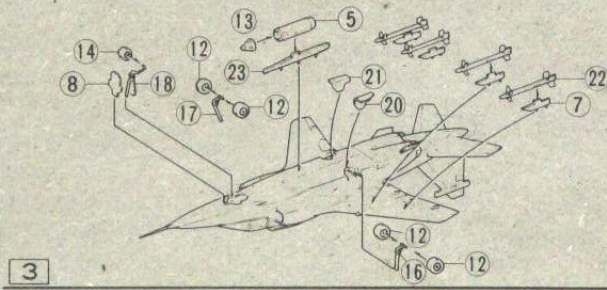

# ジャガー SEPECAT JAGUAR

転写マークの貼付方法  
 説明書より取り出した転写マークは、1枚ずつ  
 パンチで切り出し、1枚ずつ  
 表面のホコリを除去し、  
 2. 粘着剤の塗布は、1枚ずつ  
 3. 粘着剤の塗布は、1枚ずつ  
 4. 粘着剤の塗布は、1枚ずつ  
 5. 粘着剤の塗布は、1枚ずつ

部品を取り出した空袋は、  
 幼児がかぶったりしないよう  
 に破り捨ててください。

## 塗装参考図

データー

全幅	8.96m
全長	15.52m
全高	4.89m
最大速度	M(マッハ) 1.5 1.6
乗員	1名

## ■部品表

1. 胴体(右)	1
2. 胴体(左)	1
3. 尾翼(左)	1
4. 尾翼(右)	1
5. ロケット弾ボット本体	1
6. ベントラルフィン	2
7. ミサイルランチャー	4
8. 前脚カバー	1
9. 胴体後部	1
10. 左主翼	1
11. 右主翼	1
12. 主車輪	4
13. ロケット弾ボット	1
14. 前車輪	1
15. ジェットノズル	1
16. 主脚(右)	1
17. 主脚(左)	1
18. 前脚	1
19. エアークラフト	2
20. 脚カバー(左)	1
21. 脚カバー(右)	1
22. ミサイル	4
23. ランチャー	1
24. 風防	1