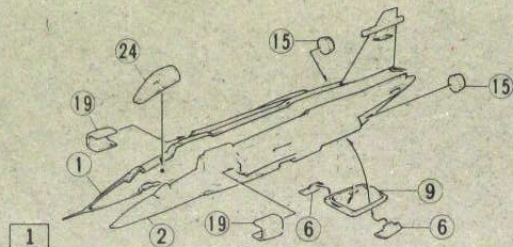

# ジャガー SEPECAT JAGUAR

転写マークの貼付方法  
 説明書より取り出した転写マークは、1枚ずつ  
 パンチで切り出し、1枚ずつ  
 表面のホコリを除去し、  
 2. 粘着剤の塗布は、1枚ずつ  
 3. 粘着剤の塗布は、1枚ずつ  
 4. 粘着剤の塗布は、1枚ずつ  
 5. 粘着剤の塗布は、1枚ずつ

部品を取り出した空袋は、  
 幼児がかぶったりしないよう  
 に破り捨ててください。

## 塗装参考図

データー

全幅	8.96m
全長	15.52m
全高	4.89m
最大速度	M(マッハ) 1.5 1.6
乗員	1名