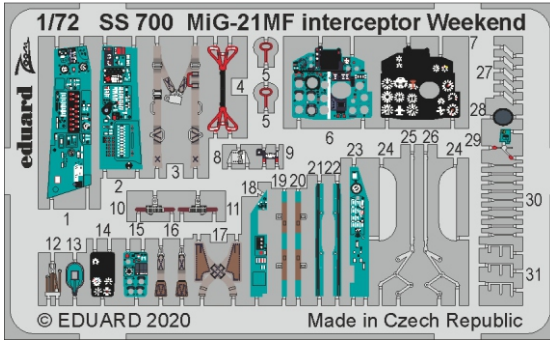

ZOOM MiG-21MF interceptor Weekend

eduard

SS 700

1/72

detail set for EDUARD 1/72 kit • sada detailů pro stavebnici EDUARD 1/72

- APPLY EXPRESS MASK AND PAINT BEFORE GLUING
POUŽIT EXPRESS MASK NABARVIT PŘED SLEPENÍM
 - SYMMETRICAL ASSEMBLY
SYMETRICKÁ MONTÁŽ
 - REMOVE
ODSTRANIT
 - GRIND
OBROUSIT
 - DRILL HOLE
VRTAT OTVOR
 - COLORED ETCHED PARTS
LEPTANÉ BAREVNÉ DÍLY
 - ETCHED PARTS
LEPTANÉ NEBAREVNÉ DÍLY
 - ORIGINAL KIT PARTS
PŮVODNÍ DÍLY STAVEBNICE
- BEND
OHNOUT
 - OPTION
VOLBA
 - REPLACE
NAHRADIT

ORIGINAL KIT PARTS PŮVODNÍ DÍLY STAVEBNICE PHOTO-ETCHED PARTS LEPTANÉ DÍLY PARTS TO BE REMOVED DÍLY K ODSTRANĚNÍ FILL TMELIT