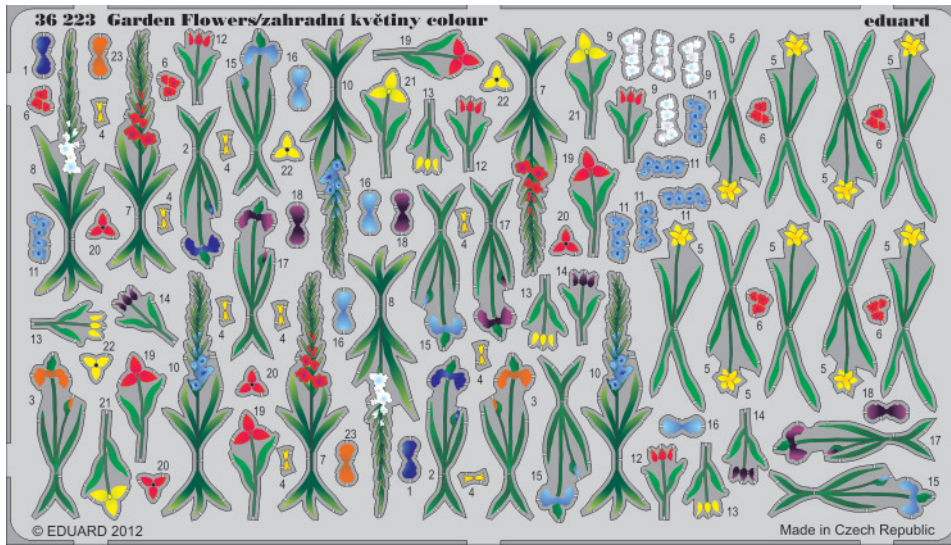

eduard

Garden Flowers/zahradní květiny/colour

36 223

-  APPLY EXPRESS MASK AND PAINT BEFORE GLUING
POUŽIT EXPRESS MASK NABARVIT PŘED SLEPENÍM
-  SYMETRICAL ASSEMBLY
SYMETRICKÁ MONTÁŽ
-  REMOVE
ODSTRANIT
-  GRIND
OBROUSIT
-  DRILL HOLE
VRTAT OTVOR
-  BEND
OHNOUT
-  OPTION
VOLBA
-  REPLACE
NAHRADIT

 ORIGINAL KIT PARTS
PŮVODNÍ DÍLY STAVEBNICE

 PHOTO-ETCHED PARTS
LEPTANÉ DÍLY

 PARTS TO BE REMOVED
DÍLY K ODSTRANĚNÍ

 FILL
TMELIT