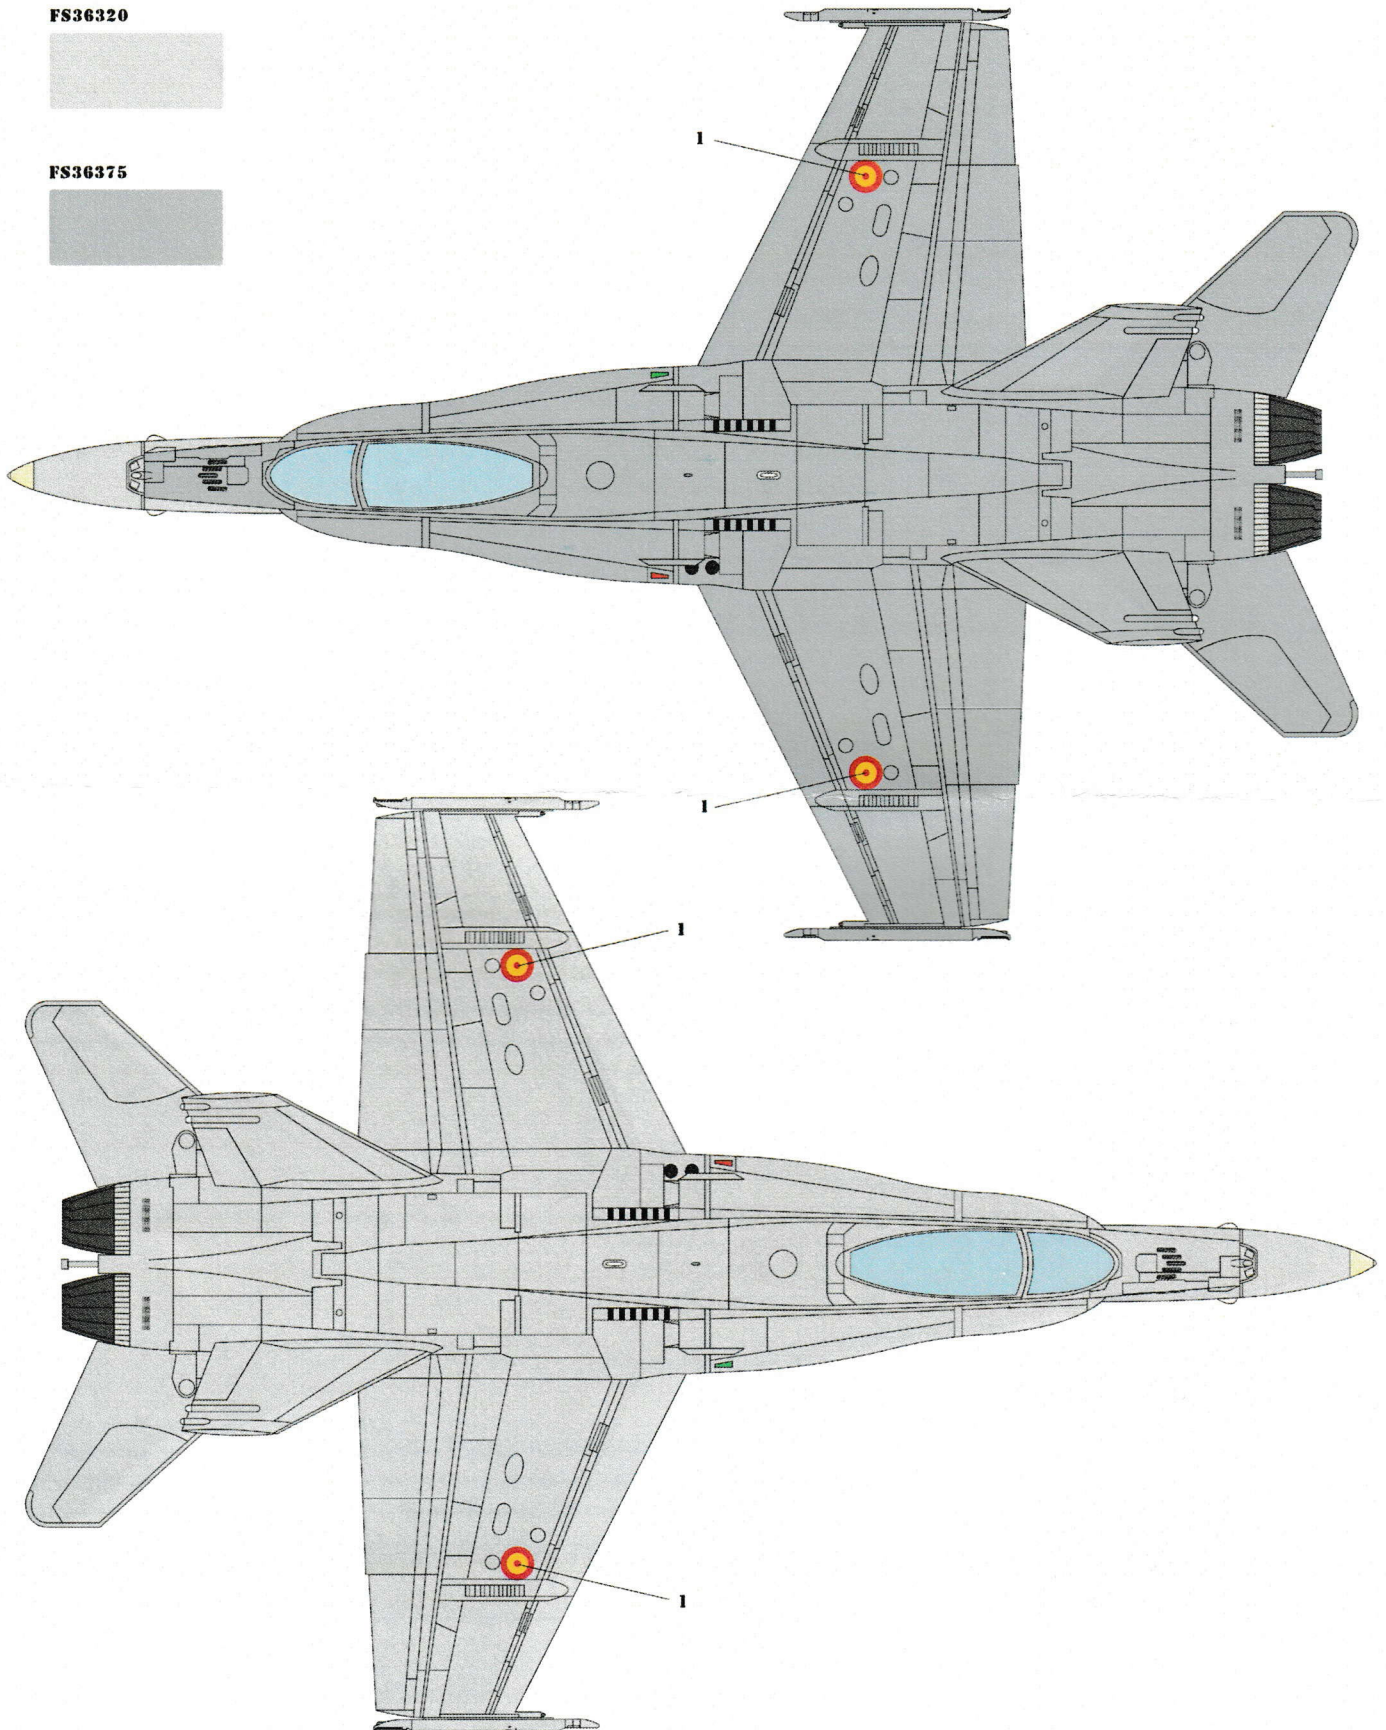

SPANISH EF-18

FPHU MM
UL. LOTNICZA 13/2
78-100 KOŁOBRZEG
POLAND
TEL: +48-507-024-077
WWW.MODELMAKER.COM.PL

EF-18A, TOP VIEW

FS36320

FS36375