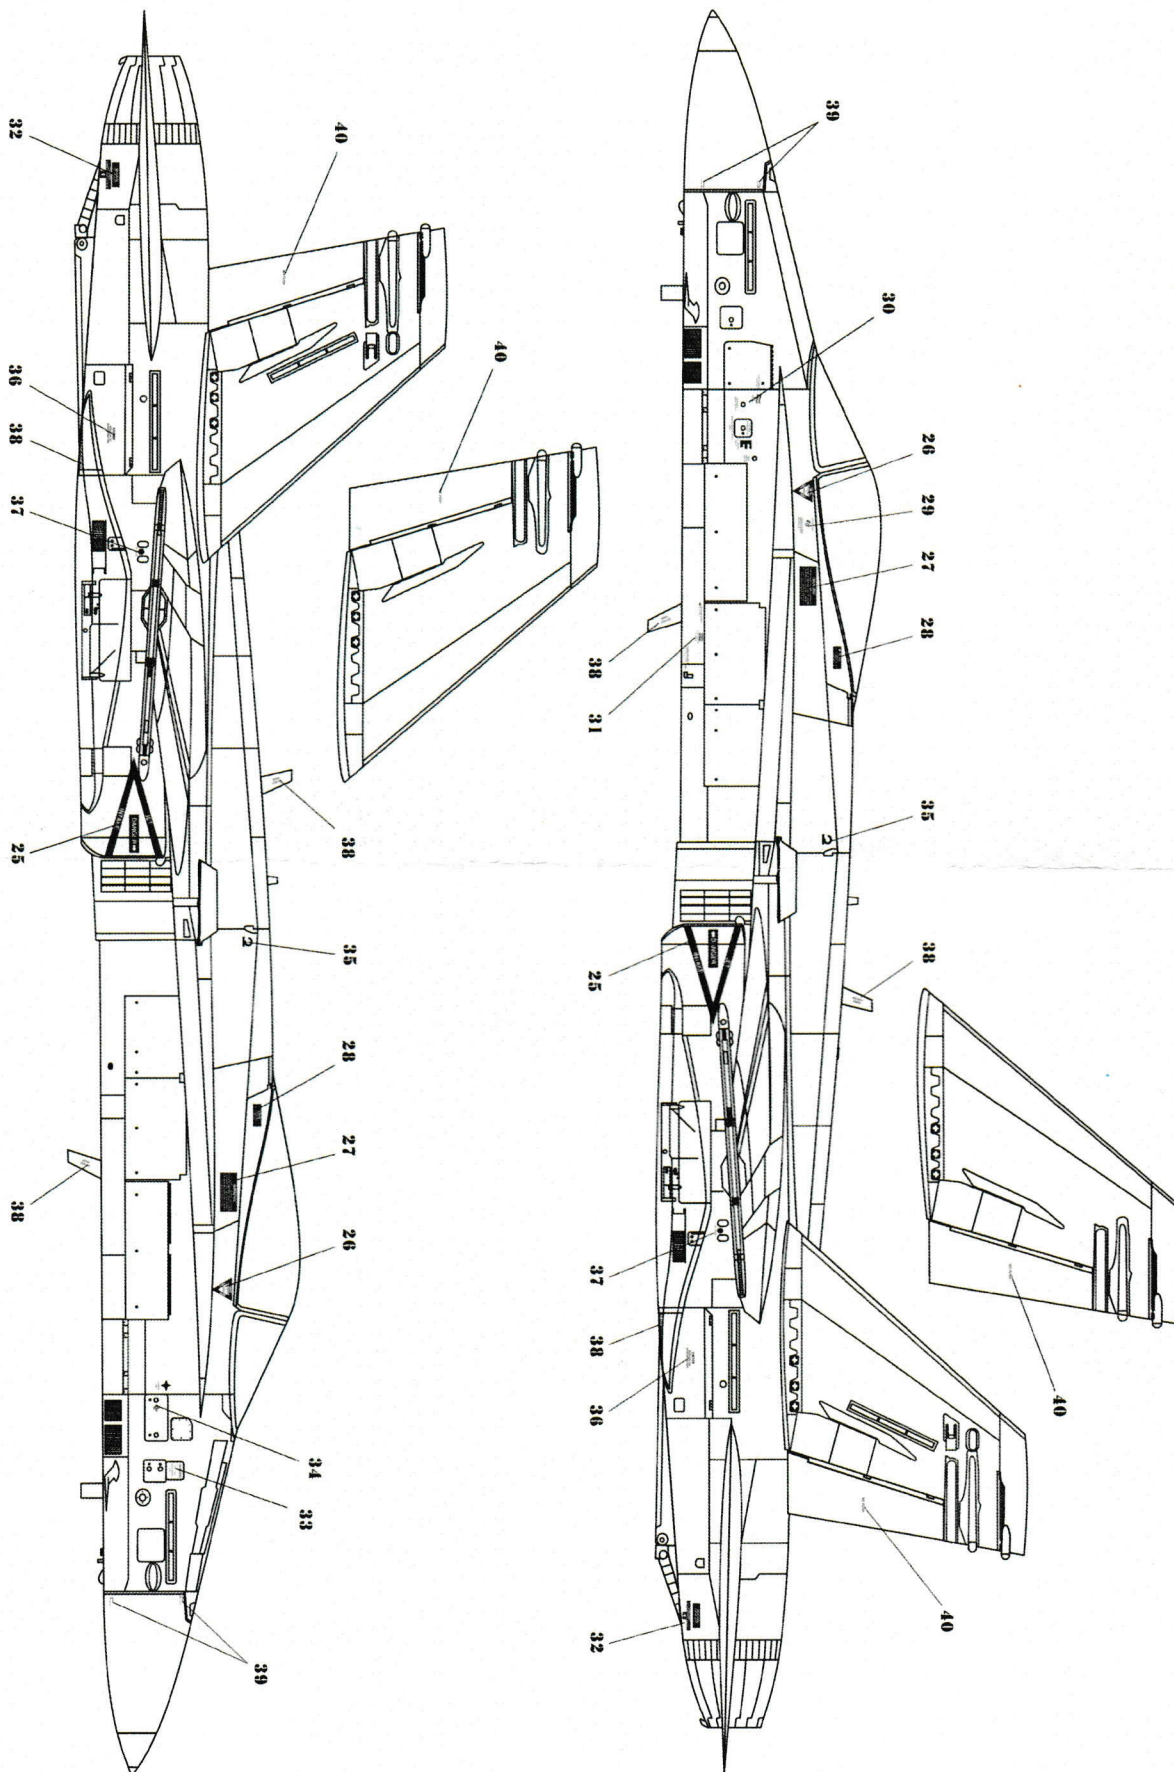

EF-18A, 46-15/C15-87, ALA 46, 462 ESCUADRÓN, GRAN CANARIA LAS PALMAS

EF-18A, 46-18/C15-90, ALA 46, 462 ESCUADRÓN, ARRECIFE LANZAROTE, 17 JANUARY 2013

EF-18A, 46-08/C15-80, ALA 46, 462 ESCUADRÓN, GRAN CANARIA LAS PALMAS, 17 AUGUST 2012

EF-18A, 12-19/C15-61, ALA 12, 121 ESCUADRÓN, ALBACETE -LOS LLANOS, 3 NOVEMBER 2015

EF-18A, 12-15/C15-57, ALA 12, 121 ESCUADRÓN, TORREJON

EF-18A, 15-34/C15-64, ALA 15, 152 ESCUADRÓN, ZARAGOZA

EF-18B, 15-71/CE15-2, ALA 15, 152 ESCUADRÓN, ZARAGOZA

EF-18B, 12-71/CE15-08, ALA 12, 121 ESCUADRÓN, MADRID TORREJÓN

SPANISH EF-18

FPHU MM
UL. LOTNICZA 13/2
78-100 KOŁOBRZEG
POLAND
TEL: +48-507-024-077
WWW.MODELMAKER.COM.PL

EF-18A, TOP VIEW

FS36320

FS36375

EF-18A, BOTTOM VIEW

FS36320

EF-18B, BOTTOM VIEW

EF-18A TECHNICAL STENCILS, SIDE VIEWS

EF-18B TECHNICAL STENCILS, SIDE VIEWS

SPANISH EF-18

EF-18A/B TECHNICAL STENCILS, TOP AND BOTTOM VIEW

FPHU MM
UL. LOTNICZA 13/2
78-100 KOŁOBRZEG
POLAND
TEL: +48-507-024-077
WWW.MODELMAKER.COM.PL