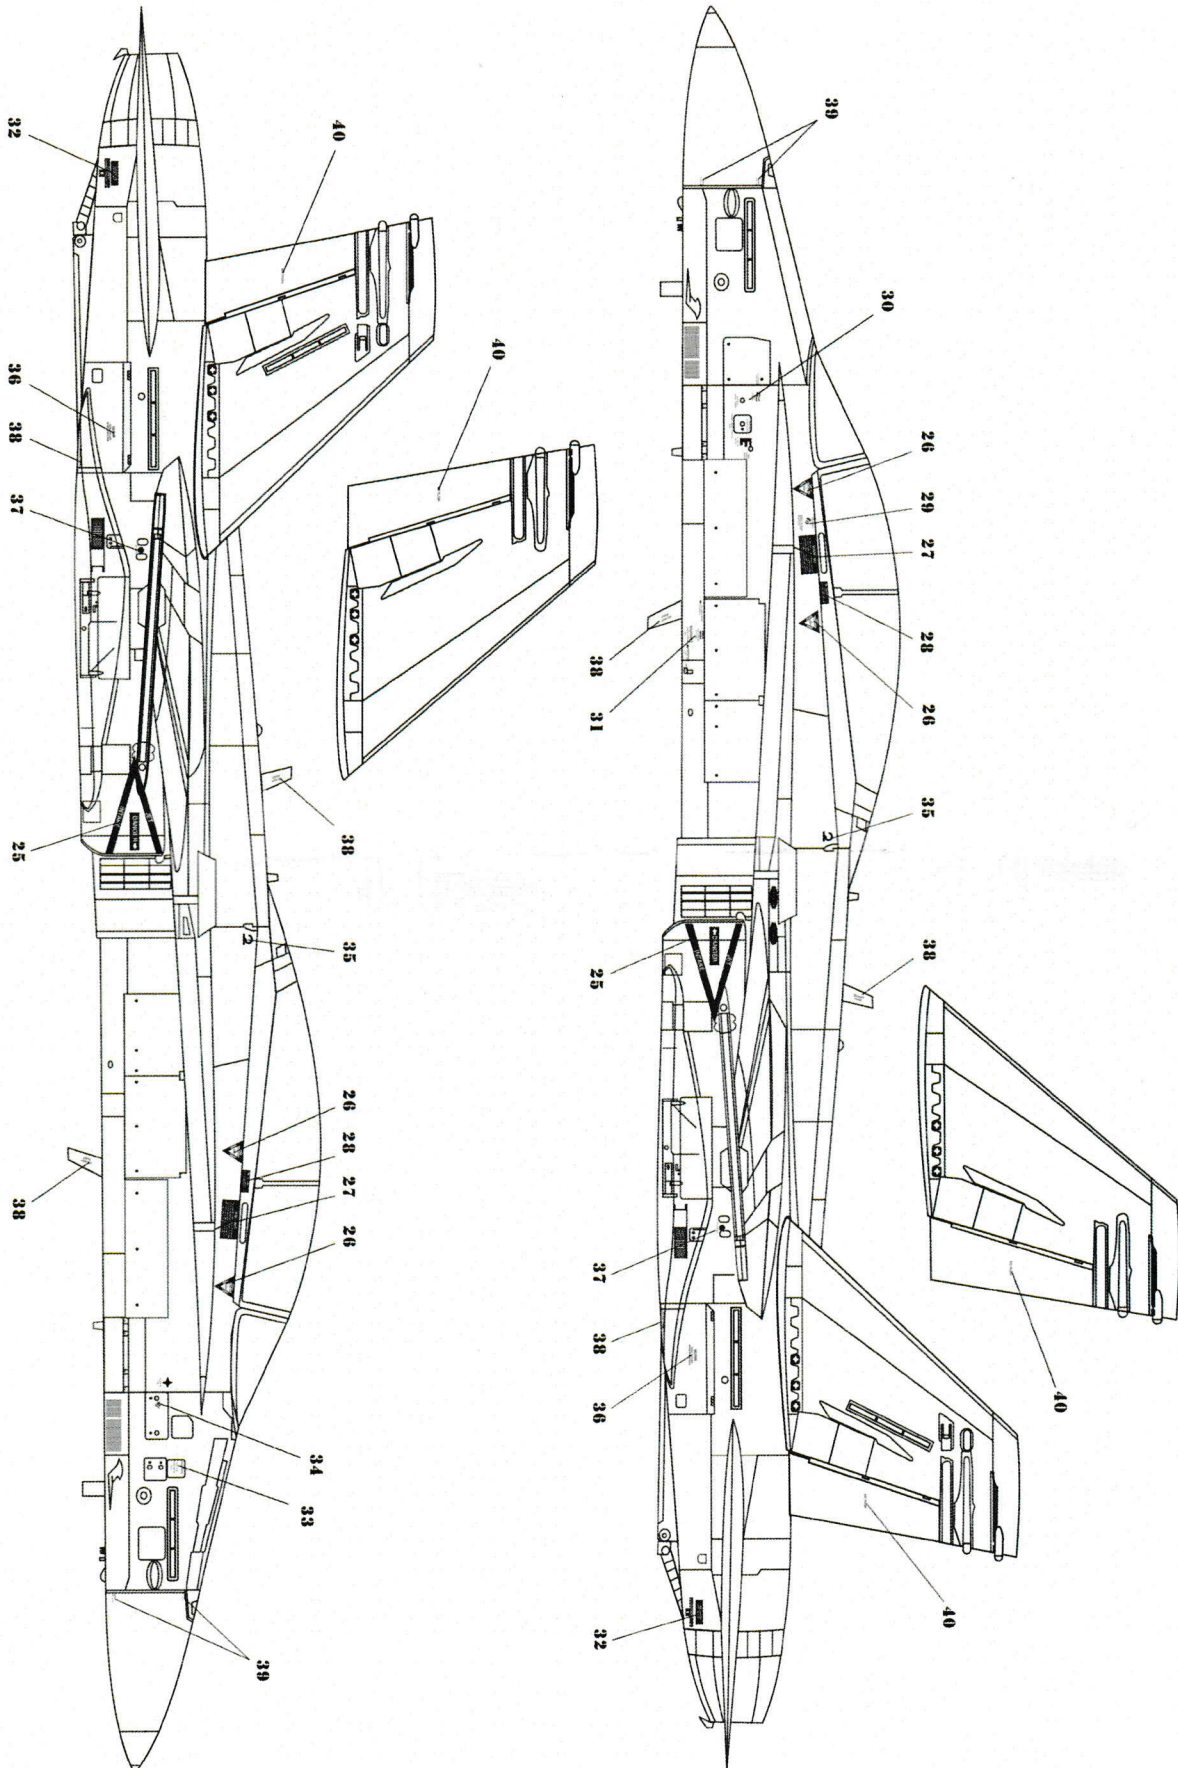

EF-18A, 46-15/C15-87, ALA 46, 462 ESCUADRÓN, GRAN CANARIA LAS PALMAS

EF-18A, 46-18/C15-90, ALA 46, 462 ESCUADRÓN, ARRECIFE LANZAROTE, 17 JANUARY 2013

EF-18A, 46-08/C15-80, ALA 46, 462 ESCUADRÓN, GRAN CANARIA LAS PALMAS, 17 AUGUST 2012

EF-18A, 12-19/C15-61, ALA 12, 121 ESCUADRÓN, ALBACETE -LOS LLANOS, 3 NOVEMBER 2015

EF-18A, 12-15/C15-57, ALA 12, 121 ESCUADRÓN, TORREJON

EF-18A, 15-34/C15-64, ALA 15, 152 ESCUADRÓN, ZARAGOZA

EF-18B, 15-71/CE15-2, ALA 15, 152 ESCUADRÓN, ZARAGOZA

EF-18B, 12-71/CE15-08, ALA 12, 121 ESCUADRÓN, MADRID TORREJÓN

SPANISH EF-18

FPHU MM
UL. LOTNICZA 13/2
78-100 KOŁOBRZEG
POLAND
TEL: +48-507-024-077
WWW.MODELMAKER.COM.PL

EF-18A, TOP VIEW

FS36320

FS36375

EF-18A, BOTTOM VIEW

FS36320

EF-18B, BOTTOM VIEW

EF-18A TECHNICAL STENCILS, SIDE VIEWS

EF-18B TECHNICAL STENCILS, SIDE VIEWS

SPANISH EF-18

EF-18A/B TECHNICAL STENCILS, TOP AND BOTTOM VIEW

FPHU MM
UL. LOTNICZA 13/2
78-100 KOŁOBRZEG
POLAND
TEL: +48-507-024-077
WWW.MODELMAKER.COM.PL