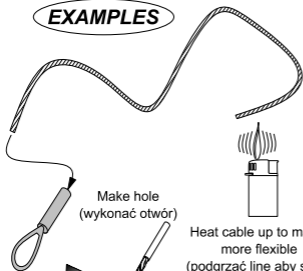

STAINLESS STEEL TOWING CABLES

*Linka stalowa
na liny holownicze*

ABER[®]

WWW.ABER.NET.PL

TCS

Made in Poland © 2005

EXAMPLES

Make hole
(wykonać otwór)

Reworked kit parts
(przerobione części z modelu)

OPTIONAL

Thin wire
(cieńki drut)
(not included
in the set)

Heat cable up to make
more flexible
(podgrzać linę aby stała
się bardziej giętka)