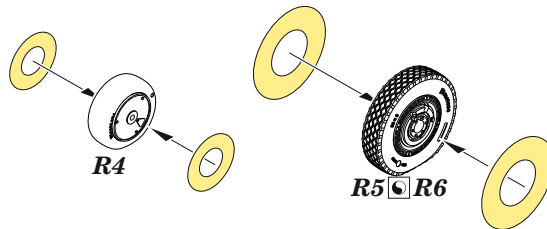

www.eduard.com
7,95

-  REMOVE
ODSTRANIT
-  BEND
OHNOUT
-  GRIND
OBROUSIT
-  OPTION
VOLBA
-  DRILL HOLE
VRTAT OTVOR
-  REPLACE
NAHRADIT
-  SYMMETRICAL ASSEMBLY
SYMETRICKÁ MONTÁŽ
-  SCRIBE THE PANEL AND HOLES
RYTÍ
-  REVERSE SIDE
OTOČIT

CORRECT POSITION

1

2

R5 - left wheel
R6 - right wheel

plastic parts