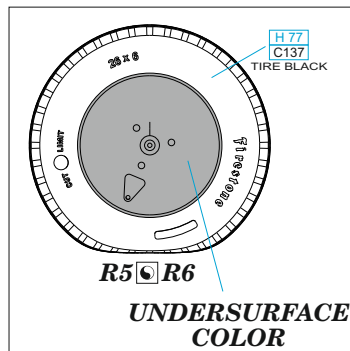

www.eduard.com
7,95

-  REMOVE
ODSTRANIT
-  BEND
OHNOUT
-  GRIND
OBROUSIT
-  OPTION
VOLBA
-  DRILL HOLE
VRTAT OTVOR
-  REPLACE
NAHRADIT
-  SYMMETRICAL ASSEMBLY
SYMETRICKÁ MONTÁŽ
-  SCRIBE THE PANEL AND HOLES
RYTÍ
-  REVERSE SIDE
OTOČIT

CORRECT POSITION

1

2

R5 - left wheel
R6 - right wheel

plastic parts