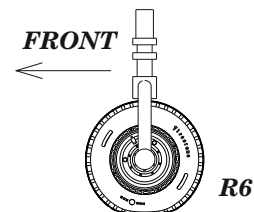

CORRECT POSITION