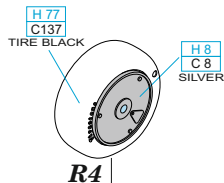

www.eduard.com
7,95

-  REMOVE
ODSTRANIT
-  BEND
OHNOUT
-  GRIND
OBROUSIT
-  OPTION
VOLBA
-  DRILL HOLE
VRTAT OTVOR
-  REPLACE
NAHRADIT
-  SYMMETRICAL ASSEMBLY
SYMETRICKÁ MONTÁŽ
-  SCRIBE THE PANEL AND HOLES
RYTÍ
-  REVERSE SIDE
OTOČIT

CORRECT POSITION

1

2

R5 - left wheel
R6 - right wheel

plastic parts