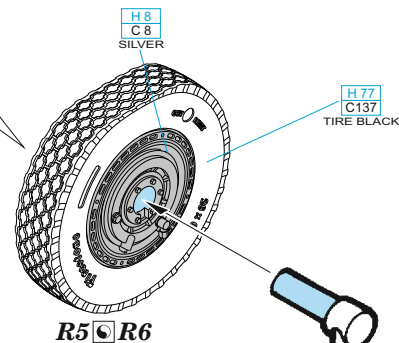

www.eduard.com
7,95

-  REMOVE
ODSTRANIT
-  BEND
OHNOUT
-  GRIND
OBROUSIT
-  OPTION
VOLBA
-  DRILL HOLE
VRTAT OTVOR
-  REPLACE
NAHRADIT
-  SYMMETRICAL ASSEMBLY
SYMETRICKÁ MONTÁŽ
-  SCRIBE THE PANEL AND HOLES
RYTÍ
-  REVERSE SIDE
OTOČIT

CORRECT POSITION

1

2

R5 - left wheel
R6 - right wheel

plastic parts