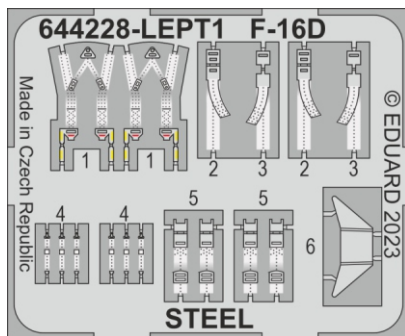

# Löök

POZOR! OBSAHUJE DROBNÉ A OSTRÉ DÍLY  
**VÝROBEK NENÍ HRAČKOU**  
CONTAINS SMALL AND SHARP PARTS  
**COLLECTORS' ITEM · NOT A TOY**

This product contains resin and metal detail parts for upgrading scale plastic models. When selecting this set make sure that it is for the kit mentioned on the label as these sets are made specifically for that kit. **WARNING!** This set contains small and sharp parts. Work carefully in a ventilated, well-lit room. Safety glasses are recommended. This product is not a toy.

Tento výrobek obsahuje resinové a leptané kovové díly pro úpravu a vylepšení plastického modelu. Při výběru sady kovových detailů zkontrolujte, zda je určena pro model, který chcete upravit. Model, pro který je sada určena, je uveden na titulním štítku.

**POZOR!** Sada obsahuje malé a ostré díly. Pracujte ve větrané a dobře osvětlené místnosti. Doporučujeme použití ochranných brýlí. Výrobek není hračkou.

Item #		Scale Recommended
644228	F-16D Block 30	1/48
		Kinetic

# REAR DASHBOARD

- BEND  
OHNOUT
- SYMMETRICAL ASSEMBLY  
SYMETRICKÁ MONTÁŽ
- GLUE  
PRILEPIT
- REVERSE SIDE  
OTOČIT

2 sets