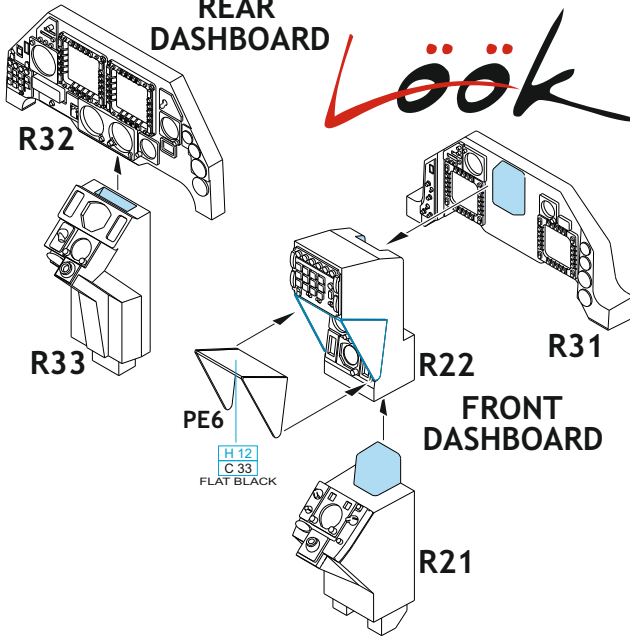

Tento výrobek obsahuje resinové a leptané kovové díly pro úpravu a vylepšení plastického modelu. Při výběru sady kovových detailů zkontrolujte, zda je určena pro model, který chcete upravit. Model, pro který je sada určena, je uveden na titulním štítku.

**POZOR!** Sada obsahuje malé a ostré díly. Pracujte ve větrané a dobře osvětlené místnosti. Doporučujeme použití ochranných brýlí. Výrobek není hračkou.

Item #		Scale Recommended
644228	F-16D Block 30	1/48
		Kinetic

# REAR DASHBOARD

- BEND  
OHNOUT
- SYMMETRICAL ASSEMBLY  
SYMETRICKÁ MONTÁŽ
- GLUE  
PRILEPIT
- REVERSE SIDE  
OTOČIT

2 sets