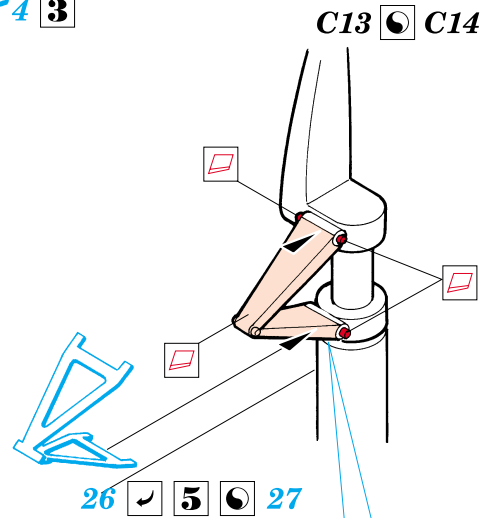

FE134

F8F Bearcat

1/48 scale detail set for Academy/Hobbycraft kit • sada detailů pro model Academy/Hobbycraft 1/48

eduard

použité barvy
used colors

- | | |
|-----------------------------|--|
| 1 BLACK
ČERNÁ | 5 CAMOUFLAGE COLOR
BARVA KAMUFLÁ E |
| 2 GREEN
ZELENÁ | 6 RED
ČERVENÁ |
| 3 TAN
BÉ OVÁ | 7 WHITE
BILÁ |
| 4 SILVER
STRÍBRNÁ | 8 NATURAL METAL COLOR
BARVA KOVU |

- SYMMETRICAL ASSEMBLY
SYMETRICKÁ MONTÁŽ
- REMOVE
ODSTRANIT
- BEND
OHNOUT
- REPLACE
NAHRADIT
- GRIND
OBROUSIT
- OPTION
VOLBA

ORIGINAL KIT PARTS
PŮVODNÍ DÍLY STAVEBNICE

PHOTO-ETCHED PARTS
LEPTANÉ DÍLY

PARTS TO BE REMOVED
DÍLY K ODSTRANĚNÍ