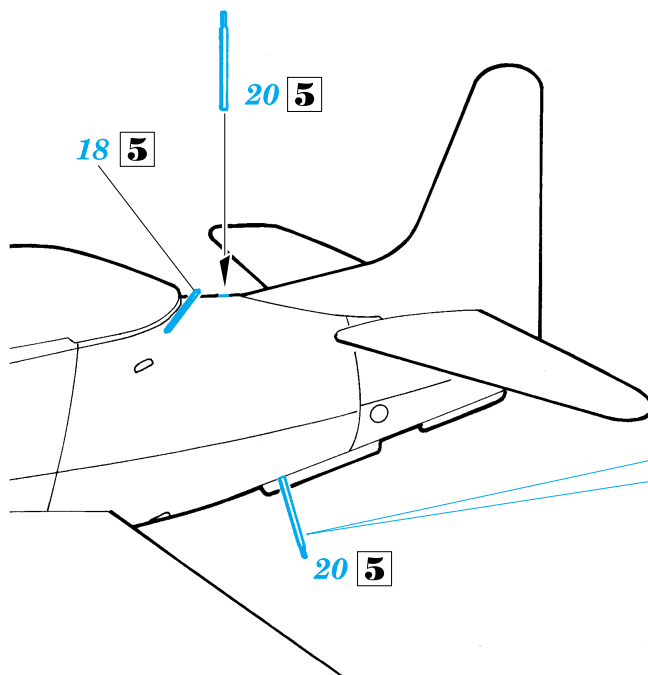

FE134

F8F Bearcat

1/48 scale detail set for Academy/Hobbycraft kit • sada detailů pro model Academy/Hobbycraft 1/48

eduard

použité barvy
used colors

- | | |
|-----------------------------|--|
| 1 BLACK
ČERNÁ | 5 CAMOUFLAGE COLOR
BARVA KAMUFLÁ E |
| 2 GREEN
ZELENÁ | 6 RED
ČERVENÁ |
| 3 TAN
BÉ OVÁ | 7 WHITE
BILÁ |
| 4 SILVER
STRÍBRNÁ | 8 NATURAL METAL COLOR
BARVA KOVU |

- SYMMETRICAL ASSEMBLY
SYMETRICKÁ MONTÁŽ
- REMOVE
ODSTRANIT
- BEND
OHNOUT
- REPLACE
NAHRADIT
- GRIND
OBROUSIT
- OPTION
VOLBA

ORIGINAL KIT PARTS
PŮVODNÍ DÍLY STAVEBNICE

PHOTO-ETCHED PARTS
LEPTANÉ DÍLY

PARTS TO BE REMOVED
DÍLY K ODSTRANĚNÍ