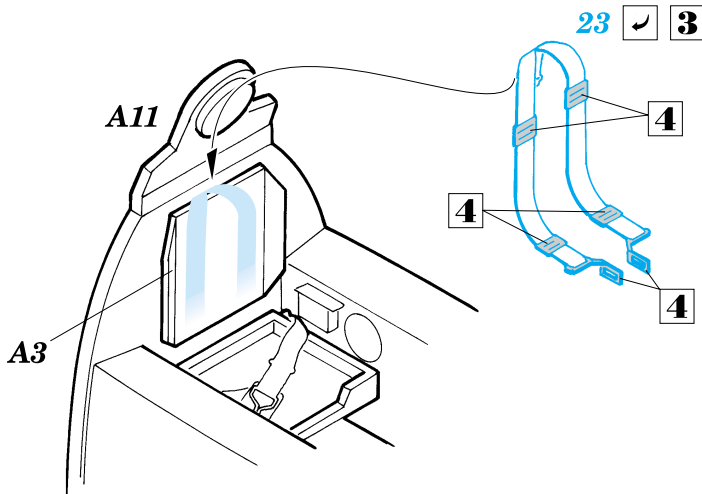

FE134

F8F Bearcat

1/48 scale detail set for Academy/Hobbycraft kit • sada detailů pro model Academy/Hobbycraft 1/48

eduard

použité barvy
used colors

- | | |
|-----------------------------|--|
| 1 BLACK
ČERNÁ | 5 CAMOUFLAGE COLOR
BARVA KAMUFLÁ E |
| 2 GREEN
ZELENÁ | 6 RED
ČERVENÁ |
| 3 TAN
BÉ OVÁ | 7 WHITE
BILÁ |
| 4 SILVER
STRÍBRNÁ | 8 NATURAL METAL COLOR
BARVA KOVU |

- SYMMETRICAL ASSEMBLY
SYMETRICKÁ MONTÁŽ
- REMOVE
ODSTRANIT
- BEND
OHNOUT
- REPLACE
NAHRADIT
- GRIND
OBROUSIT
- OPTION
VOLBA

ORIGINAL KIT PARTS
PŮVODNÍ DÍLY STAVEBNICE

PHOTO-ETCHED PARTS
LEPTANÉ DÍLY

PARTS TO BE REMOVED
DÍLY K ODSTRANĚNÍ