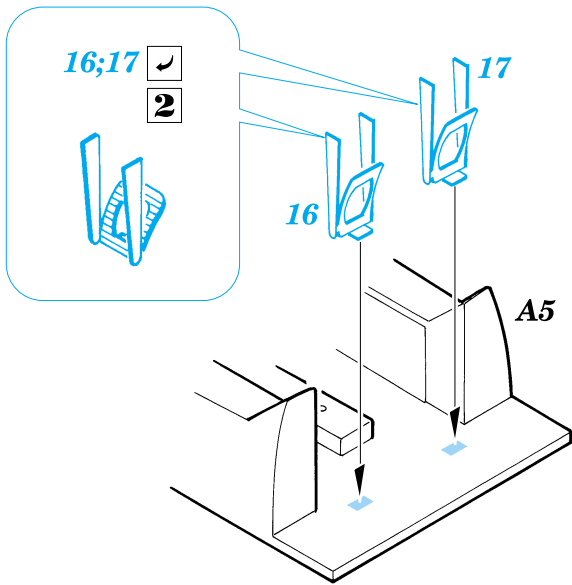

FE134

F8F Bearcat

1/48 scale detail set for Academy/Hobbycraft kit • sada detailů pro model Academy/Hobbycraft 1/48

eduard

použité barvy
used colors

- | | |
|-----------------------------|--|
| 1 BLACK
ČERNÁ | 5 CAMOUFLAGE COLOR
BARVA KAMUFLÁ E |
| 2 GREEN
ZELENÁ | 6 RED
ČERVENÁ |
| 3 TAN
BÉ OVÁ | 7 WHITE
BILÁ |
| 4 SILVER
STRÍBRNÁ | 8 NATURAL METAL COLOR
BARVA KOVU |

- SYMMETRICAL ASSEMBLY
SYMETRICKÁ MONTÁŽ
- REMOVE
ODSTRANIT
- BEND
OHNOUT
- REPLACE
NAHRADIT
- GRIND
OBROUSIT
- OPTION
VOLBA

ORIGINAL KIT PARTS
PŮVODNÍ DÍLY STAVEBNICE

PHOTO-ETCHED PARTS
LEPTANÉ DÍLY

PARTS TO BE REMOVED
DÍLY K ODSTRANĚNÍ