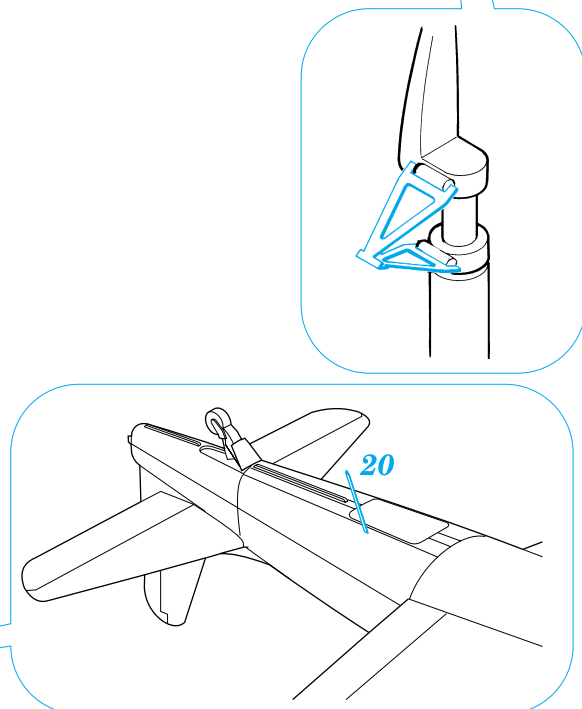

FE134

F8F Bearcat

1/48 scale detail set for Academy/Hobbycraft kit • sada detailů pro model Academy/Hobbycraft 1/48

eduard

použité barvy
used colors

- | | |
|-----------------------------|--|
| 1 BLACK
ČERNÁ | 5 CAMOUFLAGE COLOR
BARVA KAMUFLÁ E |
| 2 GREEN
ZELENÁ | 6 RED
ČERVENÁ |
| 3 TAN
BÉ OVÁ | 7 WHITE
BILÁ |
| 4 SILVER
STRÍBRNÁ | 8 NATURAL METAL COLOR
BARVA KOVU |

- SYMMETRICAL ASSEMBLY
SYMETRICKÁ MONTÁŽ
- REMOVE
ODSTRANIT
- BEND
OHNOUT
- REPLACE
NAHRADIT
- GRIND
OBROUSIT
- OPTION
VOLBA

ORIGINAL KIT PARTS
PŮVODNÍ DÍLY STAVEBNICE

PHOTO-ETCHED PARTS
LEPTANÉ DÍLY

PARTS TO BE REMOVED
DÍLY K ODSTRANĚNÍ