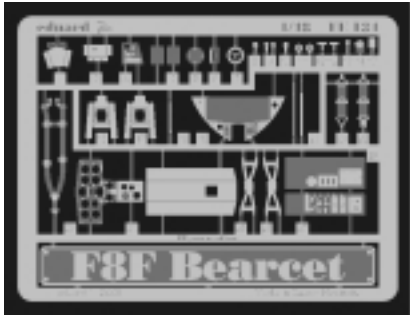

FE134

F8F Bearcat

1/48 scale detail set for Academy/Hobbycraft kit • sada detailů pro model Academy/Hobbycraft 1/48

eduard

použité barvy
used colors

- | | |
|-----------------------------|--|
| 1 BLACK
ČERNÁ | 5 CAMOUFLAGE COLOR
BARVA KAMUFLÁ E |
| 2 GREEN
ZELENÁ | 6 RED
ČERVENÁ |
| 3 TAN
BÉ OVÁ | 7 WHITE
BILÁ |
| 4 SILVER
STRÍBRNÁ | 8 NATURAL METAL COLOR
BARVA KOVU |

- SYMMETRICAL ASSEMBLY
SYMETRICKÁ MONTÁŽ
- REMOVE
ODSTRANIT
- BEND
OHNOUT
- REPLACE
NAHRADIT
- GRIND
OBROUSIT
- OPTION
VOLBA

ORIGINAL KIT PARTS
PŮVODNÍ DÍLY STAVEBNICE

PHOTO-ETCHED PARTS
LEPTANÉ DÍLY

PARTS TO BE REMOVED
DÍLY K ODSTRANĚNÍ