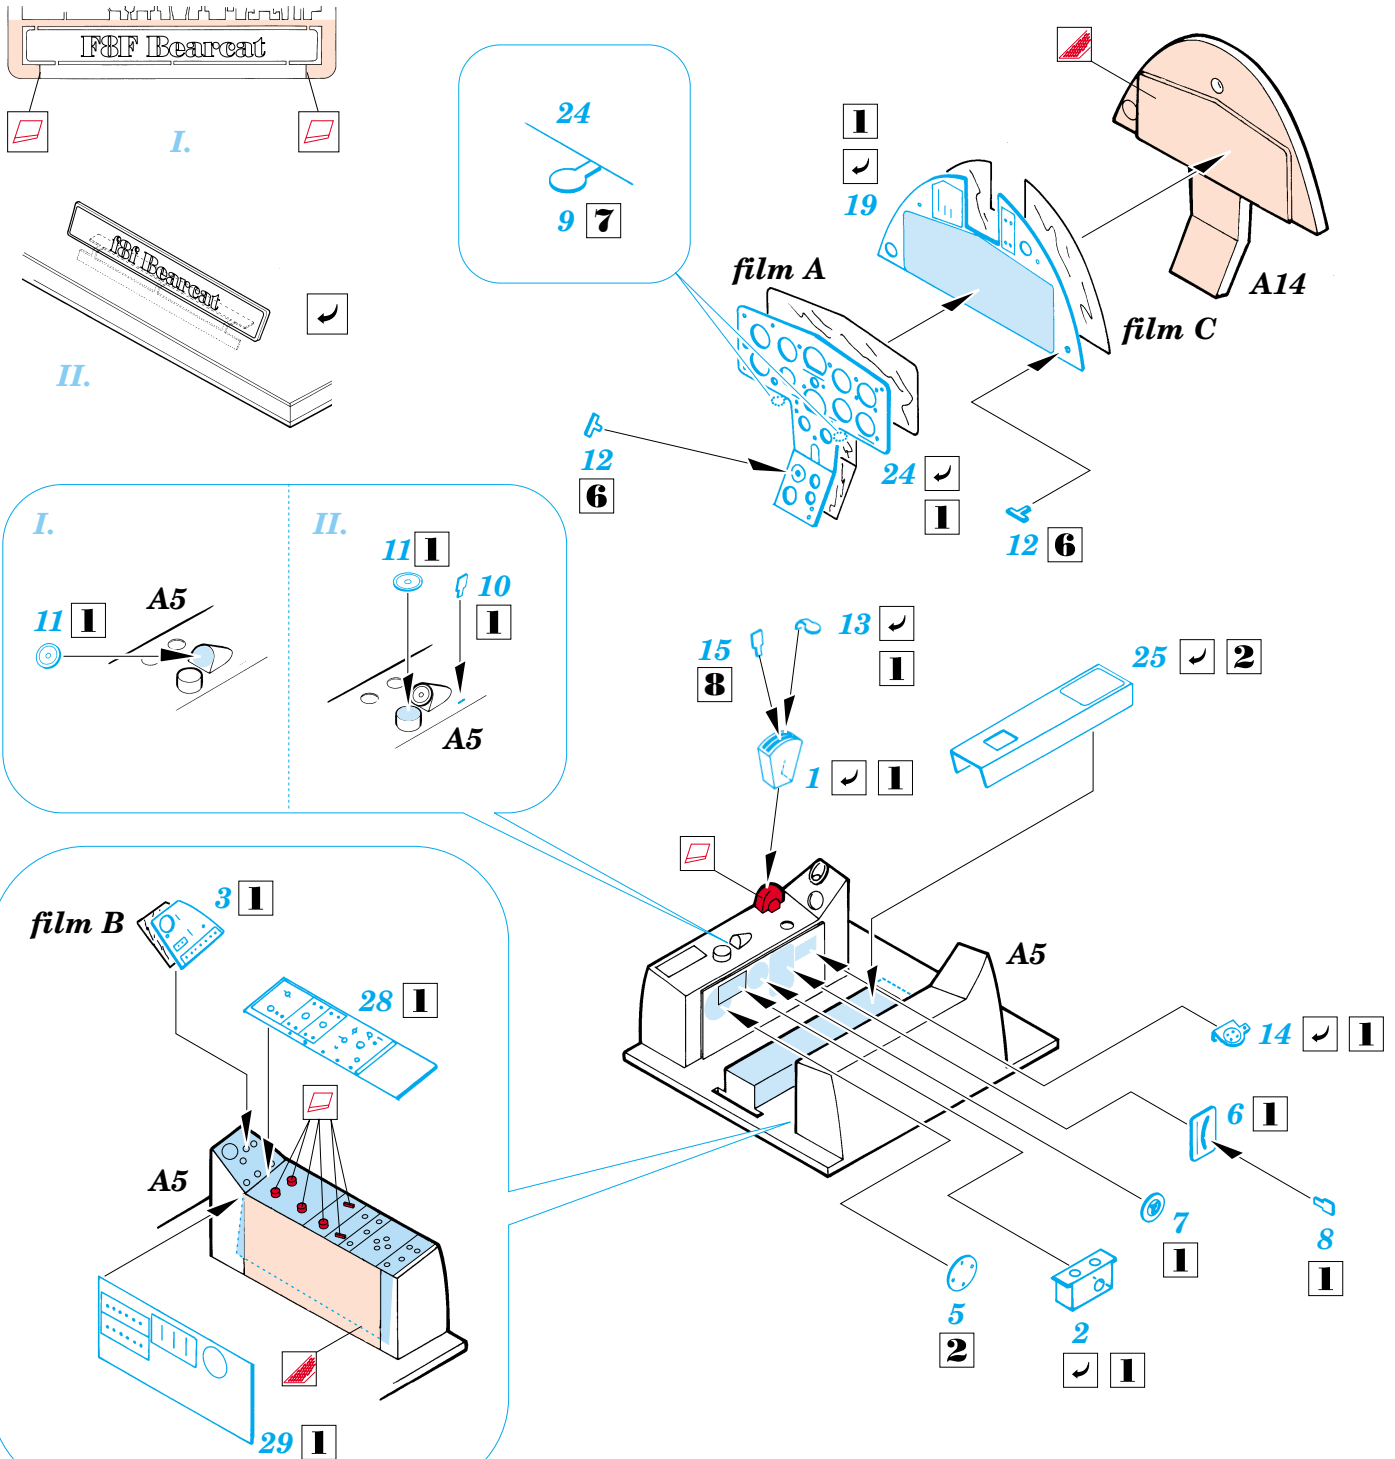

FE134

F8F Bearcat

1/48 scale detail set for Academy/Hobbycraft kit • sada detailů pro model Academy/Hobbycraft 1/48

eduard

použité barvy
used colors

- | | |
|-----------------------------|--|
| 1 BLACK
ČERNÁ | 5 CAMOUFLAGE COLOR
BARVA KAMUFLÁ E |
| 2 GREEN
ZELENÁ | 6 RED
ČERVENÁ |
| 3 TAN
BÉ OVÁ | 7 WHITE
BILÁ |
| 4 SILVER
STRÍBRNÁ | 8 NATURAL METAL COLOR
BARVA KOVU |

- SYMMETRICAL ASSEMBLY
SYMETRICKÁ MONTÁŽ
- REMOVE
ODSTRANIT
- BEND
OHNOUT
- REPLACE
NAHRADIT
- GRIND
OBROUSIT
- OPTION
VOLBA

ORIGINAL KIT PARTS
PŮVODNÍ DÍLY STAVEBNICE

PHOTO-ETCHED PARTS
LEPTANÉ DÍLY

PARTS TO BE REMOVED
DÍLY K ODSTRANĚNÍ