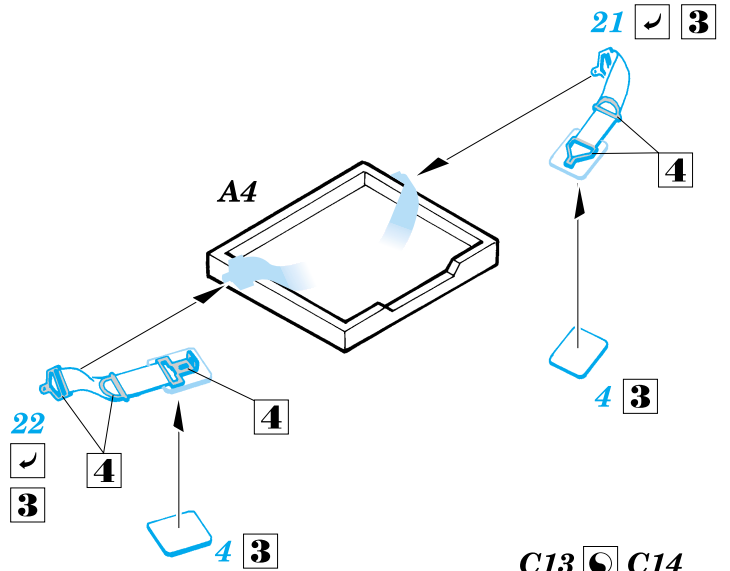

FE134

F8F Bearcat

1/48 scale detail set for Academy/Hobbycraft kit • sada detailů pro model Academy/Hobbycraft 1/48

eduard

použité barvy
used colors

- | | |
|-----------------------------|--|
| 1 BLACK
ČERNÁ | 5 CAMOUFLAGE COLOR
BARVA KAMUFLÁ E |
| 2 GREEN
ZELENÁ | 6 RED
ČERVENÁ |
| 3 TAN
BÉ OVÁ | 7 WHITE
BILÁ |
| 4 SILVER
STRÍBRNÁ | 8 NATURAL METAL COLOR
BARVA KOVU |

- SYMMETRICAL ASSEMBLY
SYMETRICKÁ MONTÁŽ
- REMOVE
ODSTRANIT
- BEND
OHNOUT
- REPLACE
NAHRADIT
- GRIND
OBROUSIT
- OPTION
VOLBA

ORIGINAL KIT PARTS
PŮVODNÍ DÍLY STAVEBNICE

PHOTO-ETCHED PARTS
LEPTANÉ DÍLY

PARTS TO BE REMOVED
DÍLY K ODSTRANĚNÍ