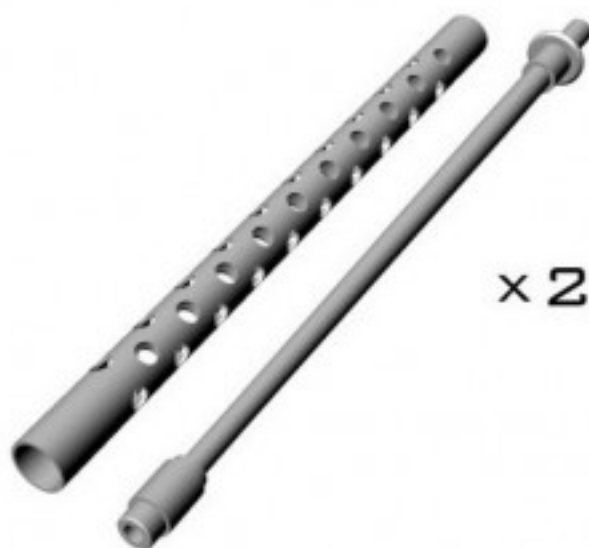

1:32
AIR MASTER SERIES
AM-32-001

**BROWNING M2 AIRCRAFT
.50 CALIBER (12,7MM)
BARRELS (2PCS)**

LUFY 12,7MM BROWNING M2 LOTNICZY

SET INCLUDES
ZESTAW ZAWIERA

x 2

USE

ZASTOSOWANIE

USED IN ALMOST EVERY US AND OTHER ALLIED
FIGHTER AND BOMBER

STOSOWANE W PRAWIE KAŻDYM ALIANKIM (GŁÓWNIIE AMERYKAŃSKIM) SAMOLOCIE
MYŚLIWSKIM I BOMBOWYM.

INSTRUCTION

INSTRUKCJA

1. PUT THE BARREL INTO THE COOLING JACKET
WSUŃ LUFĘ W PŁASZCZ CHŁODNICZY

2. CUT OFF THE ORIGINAL PLASTIC BARREL
ODETNIJ PLASTIKOWĄ LUFĘ
3. DRILL A HOLE IN THE REMAINING PLASTIC PART
WYWIERCŃ OTWÓR W POZOSTAŁEJ PLASTIKOWEJ CZĘŚCI

$\Phi 0.6$

4. INSERT THE METAL BARREL USING CYANOACRYLATE ADHESIVES
WKLEJ METALOWĄ LUFĘ, UŻYWAJĄC KLEJU CYJANOAKRYLOWEGO

MASTER

WWW.MASTER-MODEL.PL

©COPYRIGHT 2008, MASTER - PIOTR CZERKASOW
DESIGNED AND PRODUCED IN POLAND