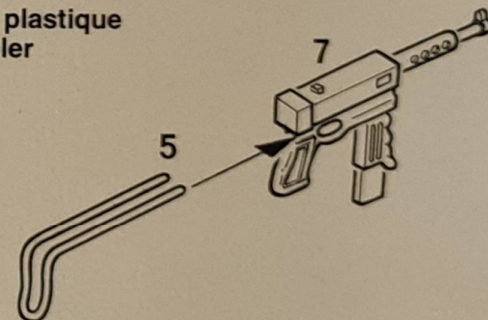

NOTIZIE DI MONTAGGIO

アメリカとイギリス軍の代表的な小火器を精密に再現したセットです。工具箱等もついています。

BAUANLEITUNG

PLASTBYGGSATS
Färg och lim ingår ej.

Maquette plastique
a assembler

NOTICE DE MONTAGE

MADE IN ITALY BY ITALERI, I-40012 CALDERARA DI RENO

ASSEMBLY INSTRUCTIONS

ACCESSORIES II

1:35 scale

No 420

ZUBEHÖR ACCESSOIRES ACCESSORI TOEBEHOREN · U.S. · GB · F · D 武器組

MODEL KIT/MODÈLE RÉDUIT