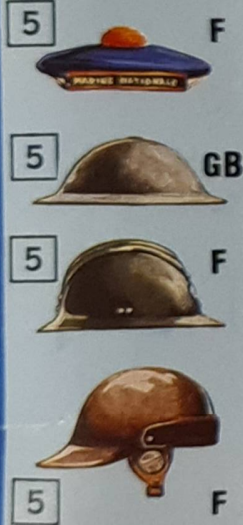

NOTIZIE DI MONTAGGIO

アメリカとイギリス軍の代表的な小火器を精密に再現したセットです。工具箱等もついています。

BAUANLEITUNG

PLASTBYGGSATS
Färg och lim ingår ej.

Maquette plastique
a assembler

NOTICE DE MONTAGE

MADE IN ITALY BY ITALERI, I-40012 CALDERARA DI RENO

ASSEMBLY INSTRUCTIONS

ACCESSORIES II

1:35 scale

No 420

ZUBEHÖR ACCESSOIRES ACCESSORI TOEBEHOREN · U.S. · GB · F · D 武器組

MODEL KIT/MODÈLE RÉDUIT