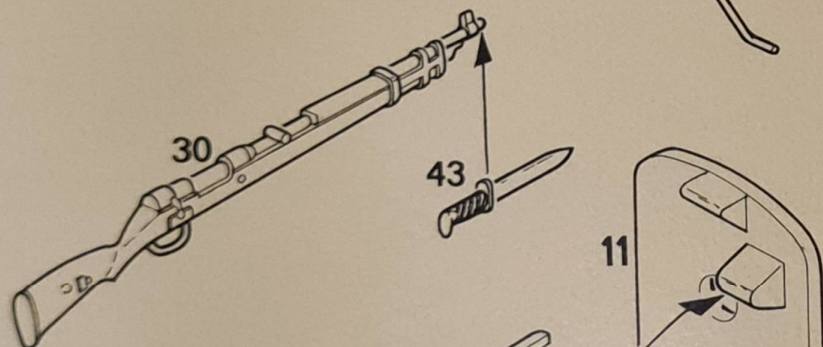

NOTIZIE DI MONTAGGIO

アメリカとイギリス軍の代表的な小火器を精密に再現したセットです。工具箱等もついています。

BAUANLEITUNG

PLASTBYGGSATS
Färg och lim ingår ej.

Maquette plastique
a assembler

NOTICE DE MONTAGE

MADE IN ITALY BY ITALERI, I-40012 CALDERARA DI RENO

ASSEMBLY INSTRUCTIONS

ACCESSORIES II

1:35 scale

No 420

ZUBEHÖR ACCESSOIRES ACCESSORI TOEBEHOREN · U.S. · GB · F · D 武器組

MODEL KIT/MODÈLE RÉDUIT