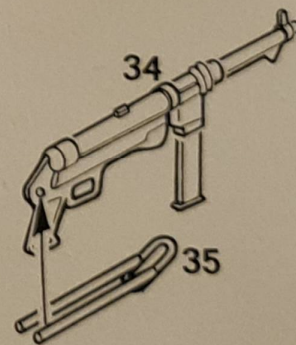

NOTIZIE DI MONTAGGIO

アメリカとイギリス軍の代表的な小火器を精密に再現したセットです。工具箱等もついています。

BAUANLEITUNG

PLASTBYGGSATS
Färg och lim ingår ej.

Maquette plastique
a assembler

NOTICE DE MONTAGE

MADE IN ITALY BY ITALERI, I-40012 CALDERARA DI RENO

ASSEMBLY INSTRUCTIONS

ACCESSORIES II

1:35 scale

No 420

ZUBEHÖR ACCESSOIRES ACCESSORI TOEBEHOREN · U.S. · GB · F · D 武器組

MODEL KIT/MODÈLE RÉDUIT