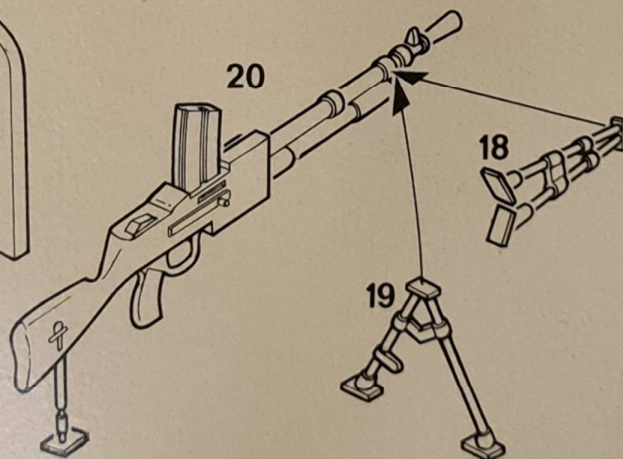

NOTIZIE DI MONTAGGIO

アメリカとイギリス軍の代表的な小火器を精密に再現したセットです。工具箱等もついています。

BAUANLEITUNG

PLASTBYGGSATS
Färg och lim ingår ej.

Maquette plastique
a assembler

NOTICE DE MONTAGE

MADE IN ITALY BY ITALERI, I-40012 CALDERARA DI RENO

ASSEMBLY INSTRUCTIONS

ACCESSORIES II

1:35 scale

No 420

ZUBEHÖR ACCESSOIRES ACCESSORI TOEBEHOREN · U.S. · GB · F · D 武器組

MODEL KIT/MODÈLE RÉDUIT