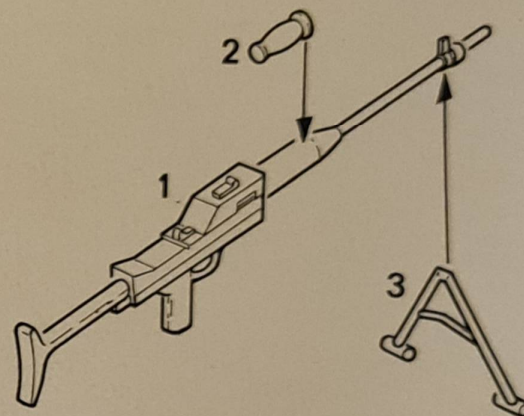

NOTIZIE DI MONTAGGIO

アメリカとイギリス軍の代表的な小火器を精密に再現したセットです。工具箱等もついています。

BAUANLEITUNG

PLASTBYGGSATS
Färg och lim ingår ej.

Maquette plastique
a assembler

NOTICE DE MONTAGE

MADE IN ITALY BY ITALERI, I-40012 CALDERARA DI RENO

ASSEMBLY INSTRUCTIONS

ACCESSORIES II

1:35 scale

No 420

ZUBEHÖR ACCESSOIRES ACCESSORI TOEBEHOREN · U.S. · GB · F · D 武器組

MODEL KIT/MODÈLE RÉDUIT