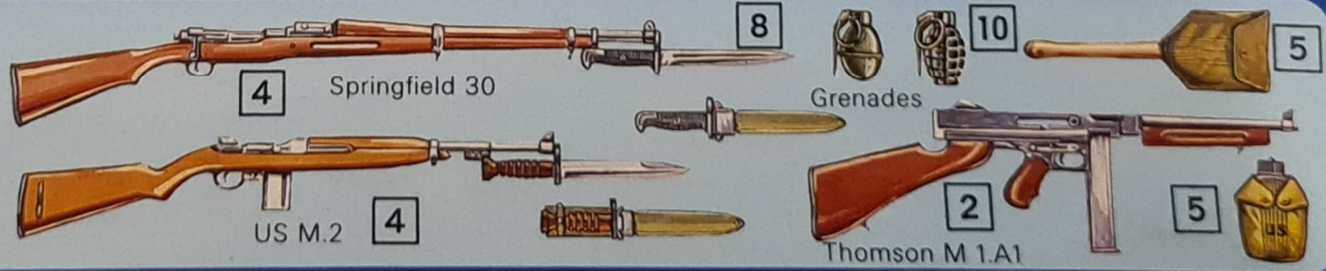

NOTIZIE DI MONTAGGIO

アメリカとイギリス軍の代表的な小火器を精密に再現したセットです。工具箱等もついています。

BAUANLEITUNG

PLASTBYGGSATS
Färg och lim ingår ej.

Maquette plastique
a assembler

NOTICE DE MONTAGE

MADE IN ITALY BY ITALERI, I-40012 CALDERARA DI RENO

ASSEMBLY INSTRUCTIONS

ACCESSORIES II

1:35 scale

No 420

ZUBEHÖR ACCESSOIRES ACCESSORI TOEBEHOREN · U.S. · GB · F · D 武器組

MODEL KIT/MODÈLE RÉDUIT