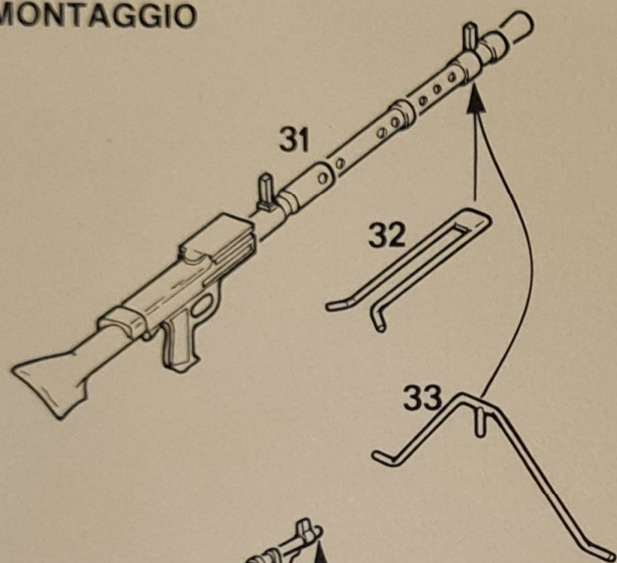

NOTIZIE DI MONTAGGIO

アメリカとイギリス軍の代表的な小火器を精密に再現したセットです。工具箱等もついています。

BAUANLEITUNG

PLASTBYGGSATS
Färg och lim ingår ej.

Maquette plastique
a assembler

NOTICE DE MONTAGE

MADE IN ITALY BY ITALERI, I-40012 CALDERARA DI RENO

ASSEMBLY INSTRUCTIONS

ACCESSORIES II

1:35 scale

No 420

ZUBEHÖR ACCESSOIRES ACCESSORI TOEBEHOREN · U.S. · GB · F · D 武器組

MODEL KIT/MODÈLE RÉDUIT