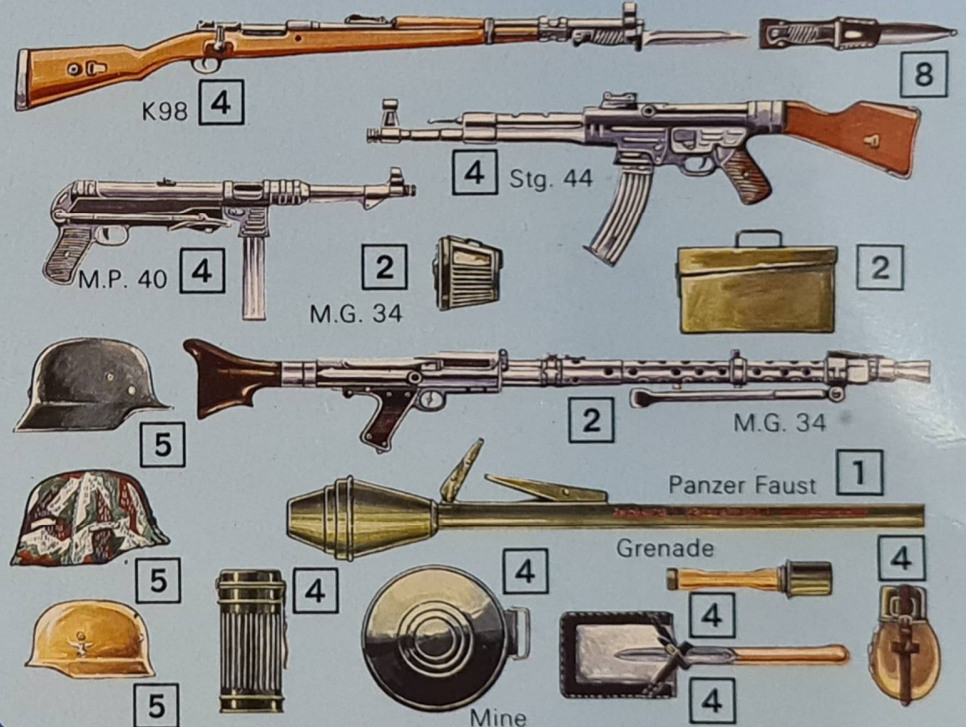

ASSEMBLY INSTRUCTIONS

ACCESSORIES II

1:35 scale

No 420

ZUBEHÖR ACCESSOIRES ACCESSORI TOEBEHOREN · U.S. · GB · F · D 武器組

MODEL KIT/MODÈLE RÉDUIT