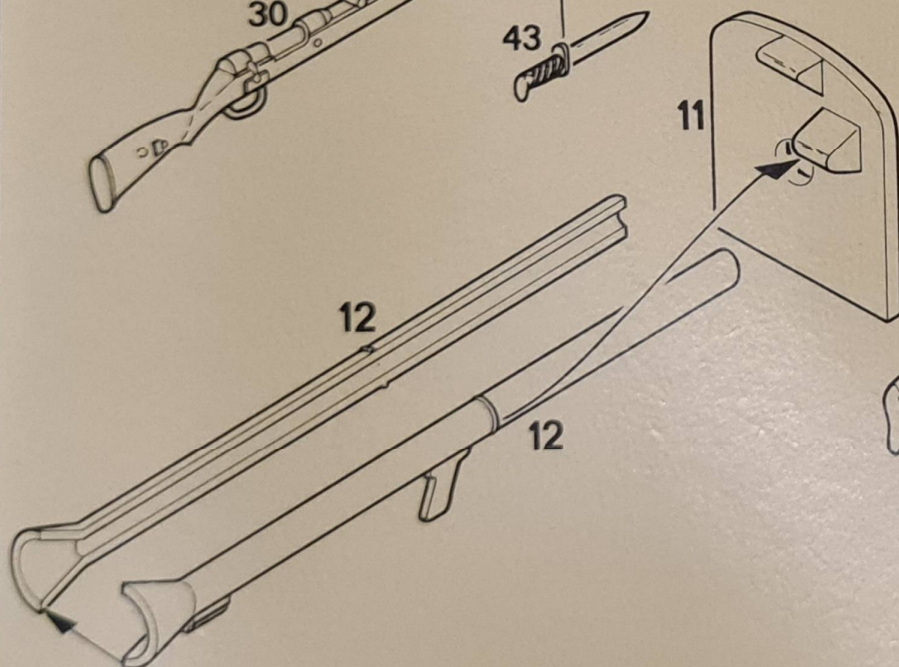

NOTIZIE DI MONTAGGIO

アメリカとイギリス軍の代表的な小火器を精密に再現したセットです。工具箱等もついています。

BAUANLEITUNG

PLASTBYGGSATS
Färg och lim ingår ej.

Maquette plastique
a assembler

NOTICE DE MONTAGE

MADE IN ITALY BY ITALERI, I-40012 CALDERARA DI RENO

ASSEMBLY INSTRUCTIONS

ACCESSORIES II

1:35 scale

No 420

ZUBEHÖR ACCESSOIRES ACCESSORI TOEBEHOREN · U.S. · GB · F · D 武器組

MODEL KIT/MODÈLE RÉDUIT