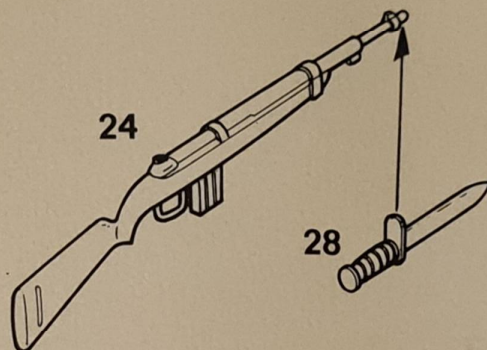

NOTIZIE DI MONTAGGIO

アメリカとイギリス軍の代表的な小火器を精密に再現したセットです。工具箱等もついています。

BAUANLEITUNG

PLASTBYGGSATS
Färg och lim ingår ej.

Maquette plastique
a assembler

NOTICE DE MONTAGE

MADE IN ITALY BY ITALERI, I-40012 CALDERARA DI RENO

ASSEMBLY INSTRUCTIONS

ACCESSORIES II

1:35 scale

No 420

ZUBEHÖR ACCESSOIRES ACCESSORI TOEBEHOREN · U.S. · GB · F · D 武器組

MODEL KIT/MODÈLE RÉDUIT