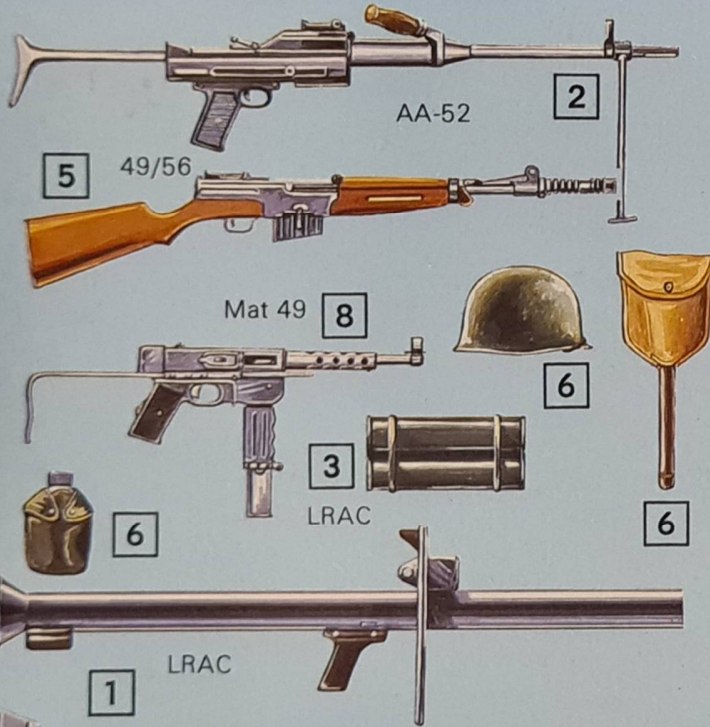

ASSEMBLY INSTRUCTIONS

ACCESSORIES II

1:35 scale

No 420

ZUBEHÖR ACCESSOIRES ACCESSORI TOEBEHOREN · U.S. · GB · F · D 武器組

MODEL KIT/MODÈLE RÉDUIT