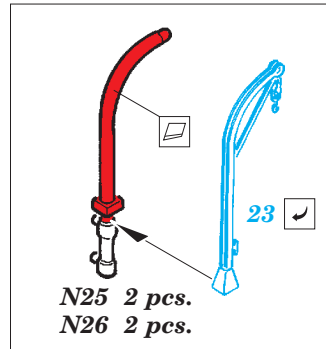

## 53 149

- APPLY EXPRESS MASK AND PAINT BEFORE GLUING  
POUŽIT EXPRESS MASK NABARVIT PŘED SLEPENÍM
- SYMMETRICAL ASSEMBLY  
SYMETRICKÁ MONTÁŽ
- REMOVE  
ODSTRANIT
- GRIND  
OBROUSIT
- DRILL HOLE  
VRTAT OTVOR
- COLORED ETCHED PARTS  
LEPTANÉ BAREVNÉ DÍLY
- ETCHED PARTS  
LEPTANÉ NEBAREVNÉ DÍLY
- ORIGINAL KIT PARTS  
PŮVODNÍ DÍLY STAVEBNICE
- BEND  
OHNOUT
- OPTION  
VOLBA
- REPLACE  
NAHRADIT

ORIGINAL KIT PARTS  
PŮVODNÍ DÍLY STAVEBNICE

PHOTO-ETCHED PARTS  
LEPTANÉ DÍLY

PARTS TO BE REMOVED  
DÍLY K ODSTRANĚNÍ

FILL  
TMELIT

10 pcs.

**Related products: 53 145 HMS Queen Elizabeth 1943 pt 1 - railing and ladders**