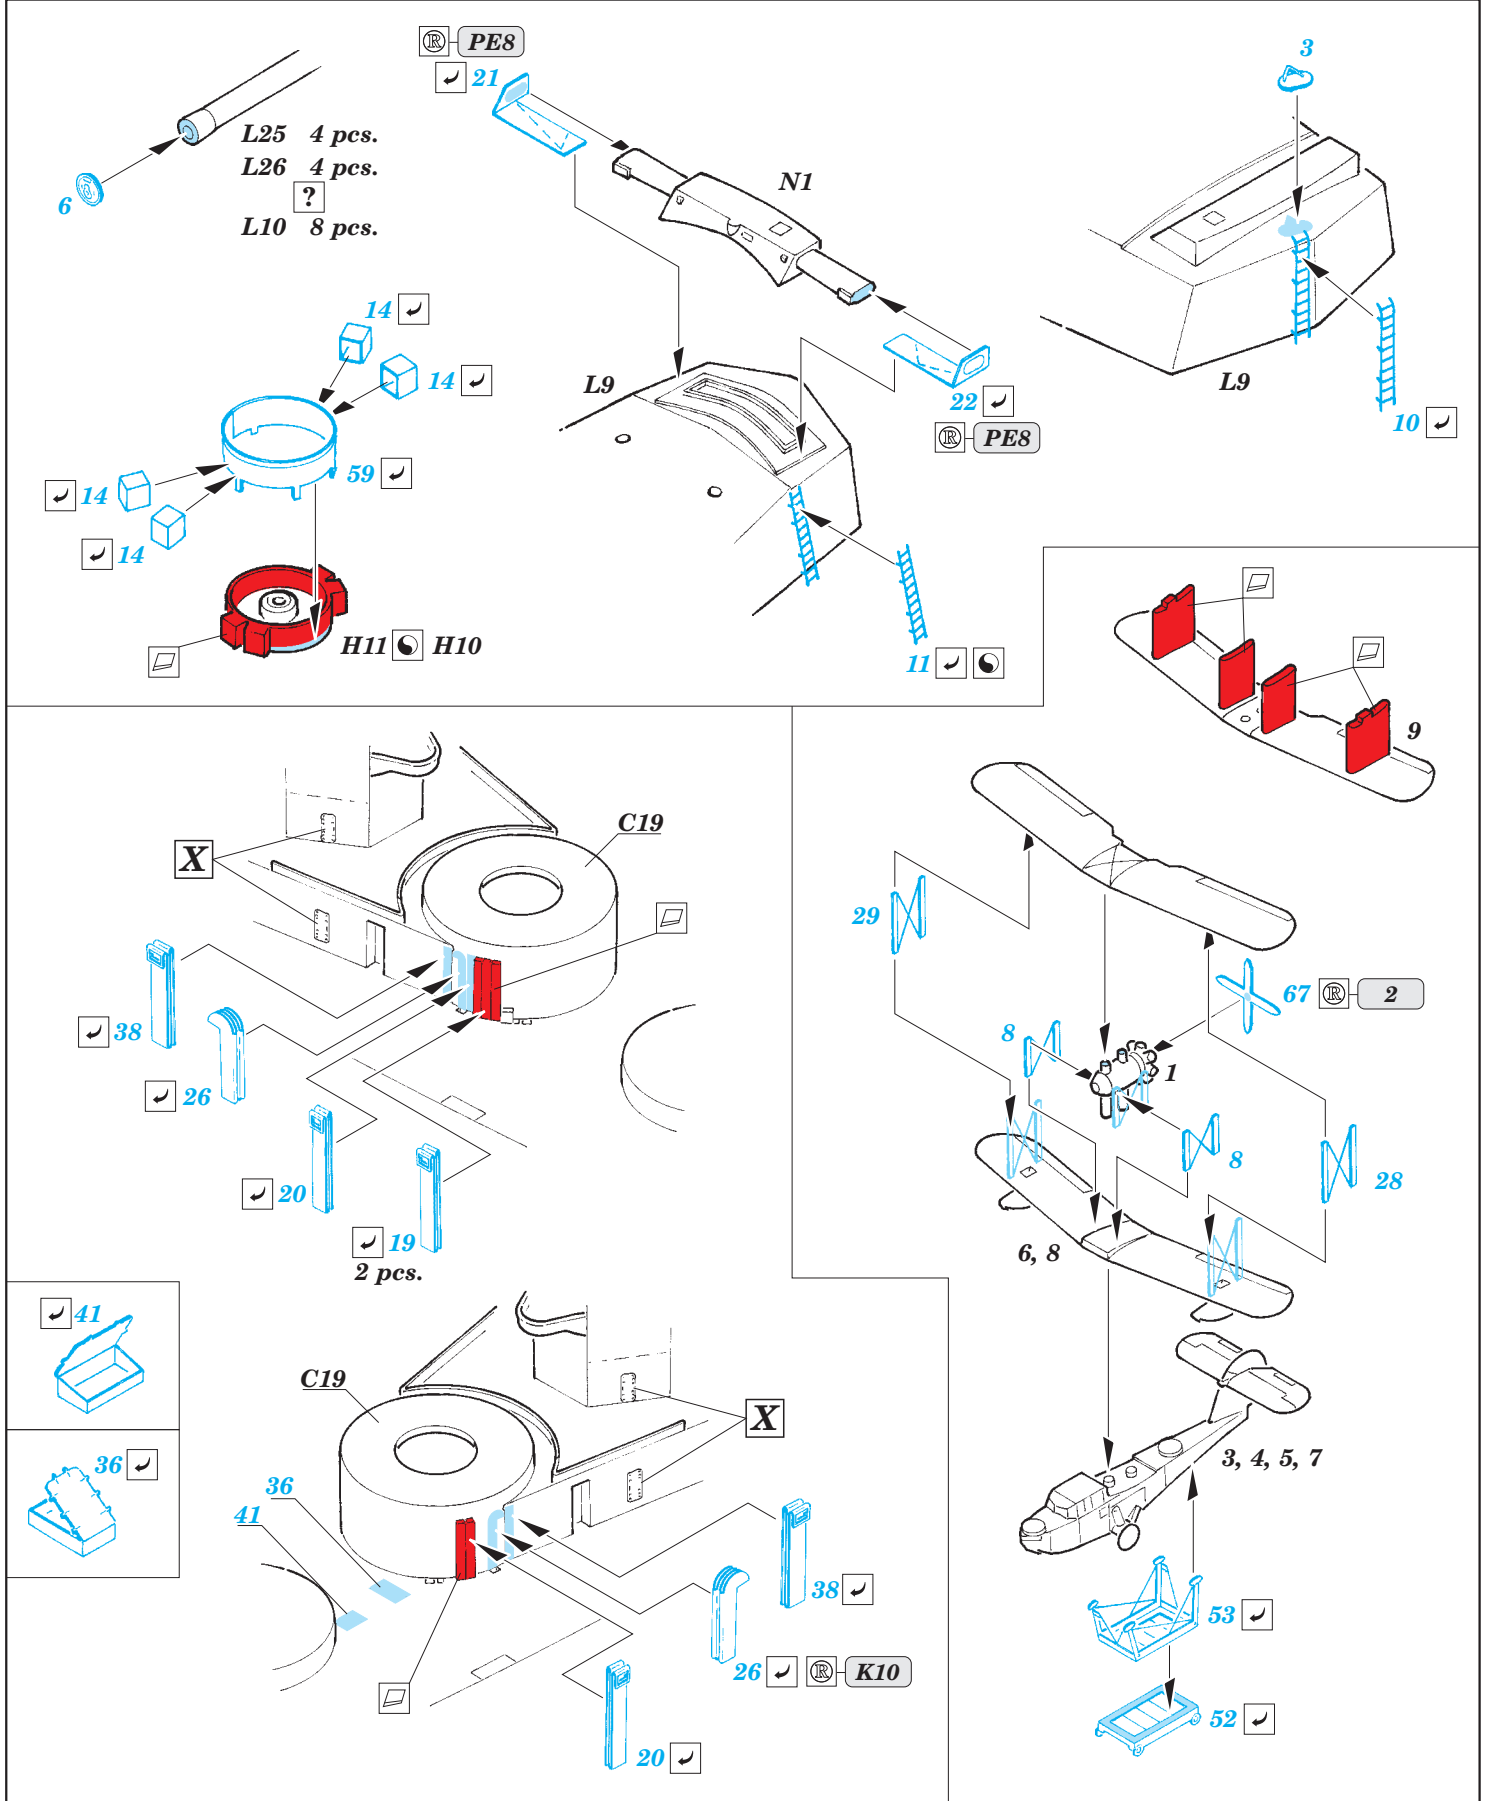

## 53 149

- APPLY EXPRESS MASK AND PAINT BEFORE GLUING  
POUŽIT EXPRESS MASK NABARVIT PŘED SLEPENÍM
- SYMMETRICAL ASSEMBLY  
SYMETRICKÁ MONTÁŽ
- REMOVE  
ODSTRANIT
- GRIND  
OBROUSIT
- DRILL HOLE  
VRTAT OTVOR
- COLORED ETCHED PARTS  
LEPTANÉ BAREVNÉ DÍLY
- ETCHED PARTS  
LEPTANÉ NEBAREVNÉ DÍLY
- ORIGINAL KIT PARTS  
PŮVODNÍ DÍLY STAVEBNICE
- BEND  
OHNOUT
- OPTION  
VOLBA
- REPLACE  
NAHRADIT

ORIGINAL KIT PARTS  
PŮVODNÍ DÍLY STAVEBNICE

PHOTO-ETCHED PARTS  
LEPTANÉ DÍLY

PARTS TO BE REMOVED  
DÍLY K ODSTRANĚNÍ

FILL  
TMELIT

10 pcs.

**Related products: 53 145 HMS Queen Elizabeth 1943 pt 1 - railing and ladders**

**Related products: 53 146 HMS Queen Elizabeth 1943 pt 2 - AA guns**

**Related products: 53 147 HMS Queen Elizabeth 1943 pt 3 - superstructure**

**Related products: 53 148 HMS Queen Elizabeth 1943 pt 4 - cranes**