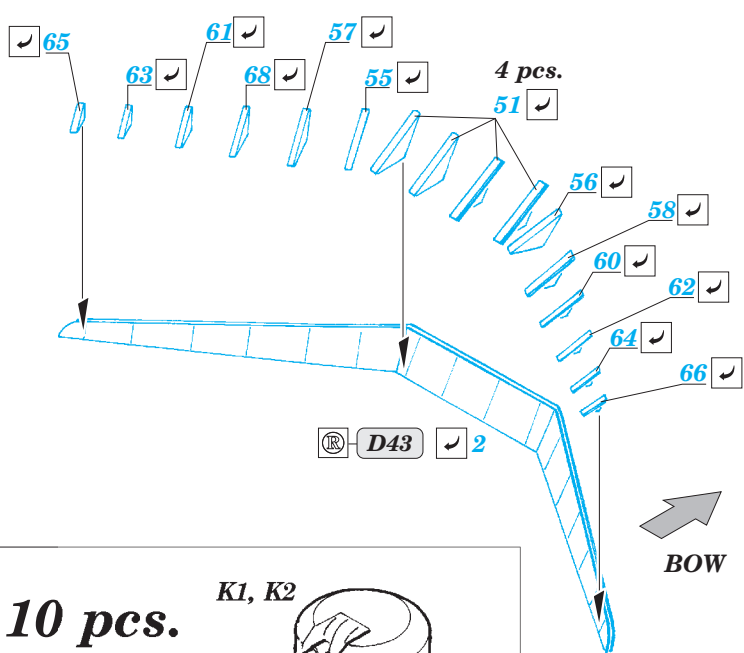

## 53 149

- APPLY EXPRESS MASK AND PAINT BEFORE GLUING  
POUŽIT EXPRESS MASK NABARVIT PŘED SLEPENÍM
- SYMMETRICAL ASSEMBLY  
SYMETRICKÁ MONTÁŽ
- REMOVE  
ODSTRANIT
- GRIND  
OBROUSIT
- DRILL HOLE  
VRTAT OTVOR
- COLORED ETCHED PARTS  
LEPTANÉ BAREVNÉ DÍLY
- ETCHED PARTS  
LEPTANÉ NEBAREVNÉ DÍLY
- ORIGINAL KIT PARTS  
PŮVODNÍ DÍLY STAVEBNICE
- BEND  
OHNOUT
- OPTION  
VOLBA
- REPLACE  
NAHRADIT

ORIGINAL KIT PARTS  
PŮVODNÍ DÍLY STAVEBNICE

PHOTO-ETCHED PARTS  
LEPTANÉ DÍLY

PARTS TO BE REMOVED  
DÍLY K ODSTRANĚNÍ

FILL  
TMELIT

10 pcs.

**Related products: 53 145 HMS Queen Elizabeth 1943 pt 1 - railing and ladders**