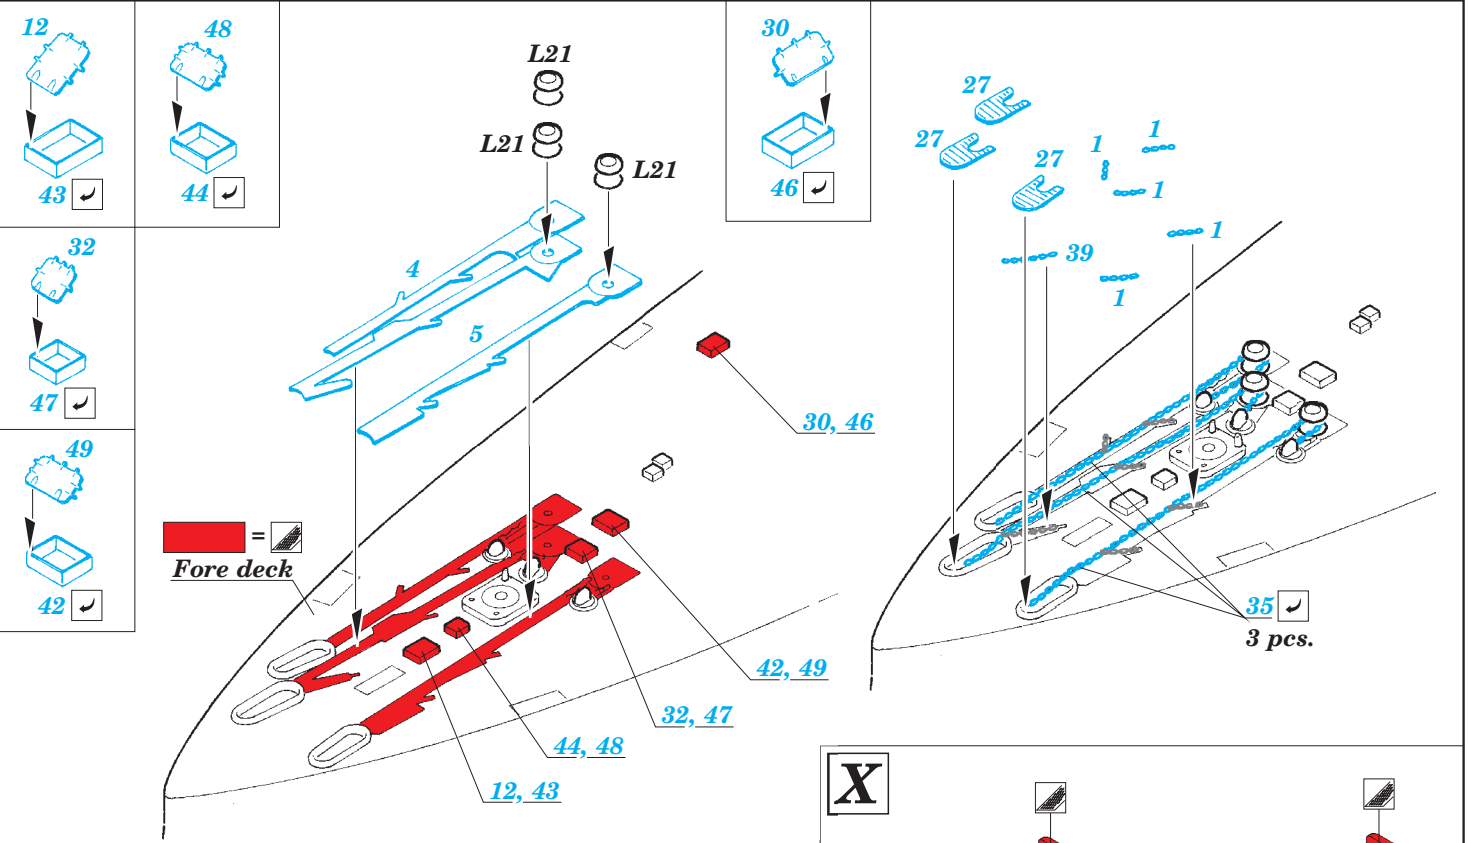

# HMS Queen Elizabeth 1943 Part 5 - deck & main batteries 1/350

eduard

detail set for 1/350 TRUMPETER No. 05324 kit • sada detailů pro stavebnici 1/350 TRUMPETER No. 05324

## 53 149

- APPLY EXPRESS MASK AND PAINT BEFORE GLUING  
POUŽIT EXPRESS MASK NABARVIT PŘED SLEPENÍM
- SYMMETRICAL ASSEMBLY  
SYMETRICKÁ MONTÁŽ
- REMOVE  
ODSTRANIT
- GRIND  
OBROUSIT
- DRILL HOLE  
VRTAT OTVOR
- COLORED ETCHED PARTS  
LEPTANÉ BAREVNÉ DÍLY
- ETCHED PARTS  
LEPTANÉ NEBAREVNÉ DÍLY
- ORIGINAL KIT PARTS  
PŮVODNÍ DÍLY STAVEBNICE
- BEND  
OHNOUT
- OPTION  
VOLBA
- REPLACE  
NAHRADIT

ORIGINAL KIT PARTS  
PŮVODNÍ DÍLY STAVEBNICE

PHOTO-ETCHED PARTS  
LEPTANÉ DÍLY

PARTS TO BE REMOVED  
DÍLY K ODSTRANĚNÍ

FILL  
TMELIT

10 pcs.

**Related products: 53 145 HMS Queen Elizabeth 1943 pt 1 - railing and ladders**