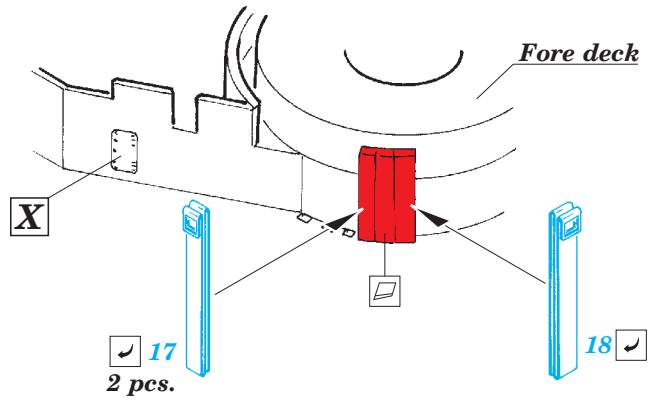

## 53 149

- APPLY EXPRESS MASK AND PAINT BEFORE GLUING  
POUŽIT EXPRESS MASK NABARVIT PŘED SLEPENÍM
- SYMMETRICAL ASSEMBLY  
SYMETRICKÁ MONTÁŽ
- REMOVE  
ODSTRANIT
- GRIND  
OBROUSIT
- DRILL HOLE  
VRTAT OTVOR
- COLORED ETCHED PARTS  
LEPTANÉ BAREVNÉ DÍLY
- ETCHED PARTS  
LEPTANÉ NEBAREVNÉ DÍLY
- ORIGINAL KIT PARTS  
PŮVODNÍ DÍLY STAVEBNICE
- BEND  
OHNOUT
- OPTION  
VOLBA
- REPLACE  
NAHRADIT

ORIGINAL KIT PARTS  
PŮVODNÍ DÍLY STAVEBNICE

PHOTO-ETCHED PARTS  
LEPTANÉ DÍLY

PARTS TO BE REMOVED  
DÍLY K ODSTRANĚNÍ

FILL  
TMELIT

10 pcs.

**Related products: 53 145 HMS Queen Elizabeth 1943 pt 1 - railing and ladders**