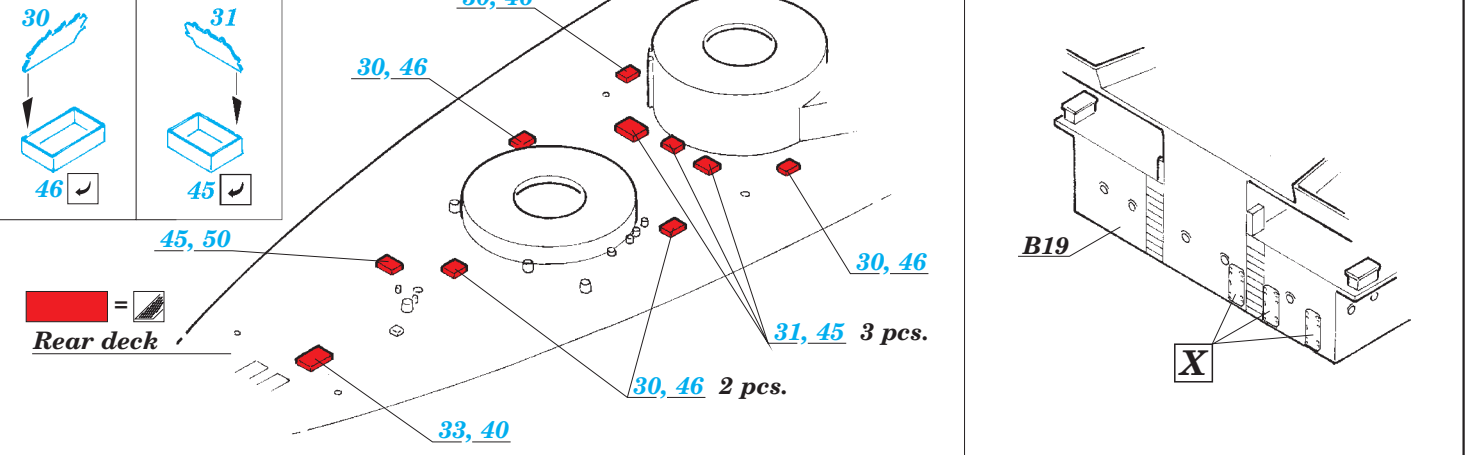

- APPLY EXPRESS MASK AND PAINT BEFORE GLUING
  POUŽIT EXPRESS MASK NABARVIT PŘED SLEPENÍM
- SYMMETRICAL ASSEMBLY
  SYMETRICKÁ MONTÁŽ
- REMOVE
  ODSTRANIT
- GRIND
  OBROUSIT
- DRILL HOLE
  VRTAT OTVOR
- COLORED ETCHED PARTS
  LEPTANÉ BAREVNÉ DÍLY
- ETCHED PARTS
  LEPTANÉ NEBAREVNÉ DÍLY
- ORIGINAL KIT PARTS
  PŮVODNÍ DÍLY STAVEBNICE
- BEND
  OHNOUT
- OPTION
  VOLBA
- REPLACE
  NAHRADIT

ORIGINAL KIT PARTS
PŮVODNÍ DÍLY STAVEBNICE

PHOTO-ETCHED PARTS
LEPTANÉ DÍLY

PARTS TO BE REMOVED
DÍLY K ODSTRANĚNÍ

FILL
TMELIT