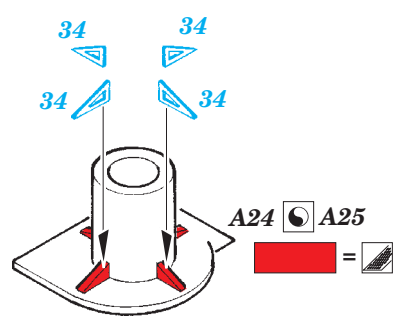

## 53 149

- APPLY EXPRESS MASK AND PAINT BEFORE GLUING  
POUŽIT EXPRESS MASK NABARVIT PŘED SLEPENÍM
- SYMMETRICAL ASSEMBLY  
SYMETRICKÁ MONTÁŽ
- REMOVE  
ODSTRANIT
- GRIND  
OBROUSIT
- DRILL HOLE  
VRTAT OTVOR
- COLORED ETCHED PARTS  
LEPTANÉ BAREVNÉ DÍLY
- ETCHED PARTS  
LEPTANÉ NEBAREVNÉ DÍLY
- ORIGINAL KIT PARTS  
PŮVODNÍ DÍLY STAVEBNICE
- BEND  
OHNOUT
- OPTION  
VOLBA
- REPLACE  
NAHRADIT

ORIGINAL KIT PARTS  
PŮVODNÍ DÍLY STAVEBNICE

PHOTO-ETCHED PARTS  
LEPTANÉ DÍLY

PARTS TO BE REMOVED  
DÍLY K ODSTRANĚNÍ

FILL  
TMELIT

10 pcs.

**Related products: 53 145 HMS Queen Elizabeth 1943 pt 1 - railing and ladders**