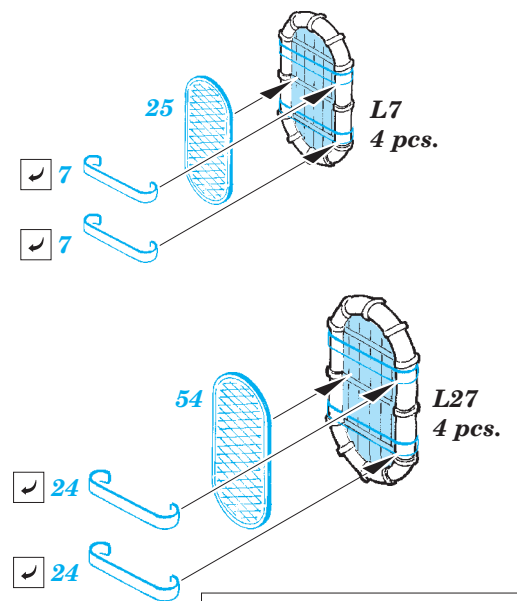

## 53 149

- APPLY EXPRESS MASK AND PAINT BEFORE GLUING  
POUŽIT EXPRESS MASK NABARVIT PŘED SLEPENÍM
- SYMMETRICAL ASSEMBLY  
SYMETRICKÁ MONTÁŽ
- REMOVE  
ODSTRANIT
- GRIND  
OBROUSIT
- DRILL HOLE  
VRTAT OTVOR
- COLORED ETCHED PARTS  
LEPTANÉ BAREVNÉ DÍLY
- ETCHED PARTS  
LEPTANÉ NEBAREVNÉ DÍLY
- ORIGINAL KIT PARTS  
PŮVODNÍ DÍLY STAVEBNICE
- BEND  
OHNOUT
- OPTION  
VOLBA
- REPLACE  
NAHRADIT

ORIGINAL KIT PARTS  
PŮVODNÍ DÍLY STAVEBNICE

PHOTO-ETCHED PARTS  
LEPTANÉ DÍLY

PARTS TO BE REMOVED  
DÍLY K ODSTRANĚNÍ

FILL  
TMELIT

10 pcs.

**Related products: 53 145 HMS Queen Elizabeth 1943 pt 1 - railing and ladders**