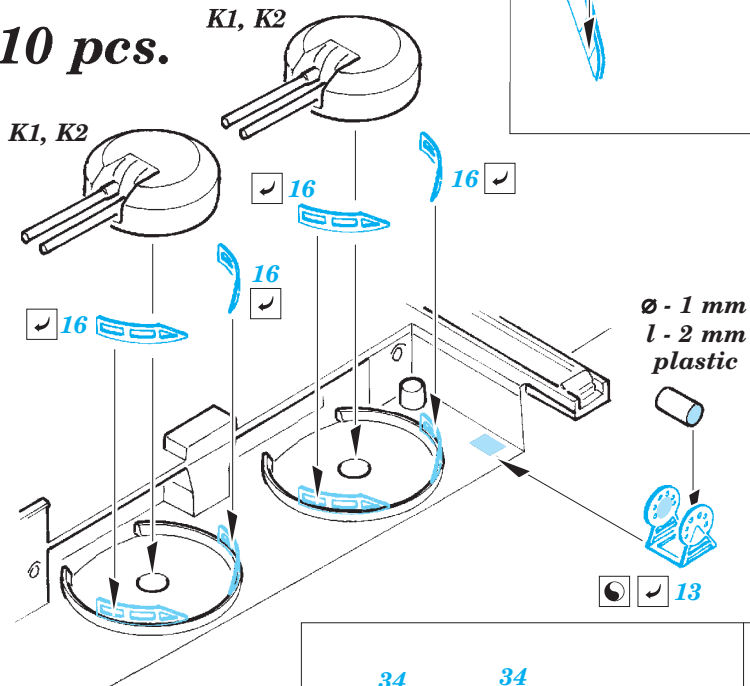

ORIGINAL KIT PARTS  
PŮVODNÍ DÍLY STAVEBNICE

PHOTO-ETCHED PARTS  
LEPTANÉ DÍLY

PARTS TO BE REMOVED  
DÍLY K ODSTRANĚNÍ

FILL  
TMELIT

10 pcs.

**Related products: 53 145 HMS Queen Elizabeth 1943 pt 1 - railing and ladders**