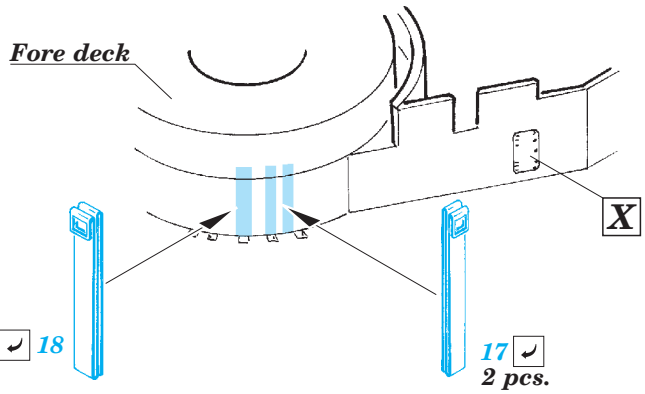

## 53 149

- APPLY EXPRESS MASK AND PAINT BEFORE GLUING  
POUŽIT EXPRESS MASK NABARVIT PŘED SLEPENÍM
- SYMMETRICAL ASSEMBLY  
SYMETRICKÁ MONTÁŽ
- REMOVE  
ODSTRANIT
- GRIND  
OBROUSIT
- DRILL HOLE  
VRTAT OTVOR
- COLORED ETCHED PARTS  
LEPTANÉ BAREVNÉ DÍLY
- ETCHED PARTS  
LEPTANÉ NEBAREVNÉ DÍLY
- ORIGINAL KIT PARTS  
PŮVODNÍ DÍLY STAVEBNICE
- BEND  
OHNOUT
- OPTION  
VOLBA
- REPLACE  
NAHRADIT

ORIGINAL KIT PARTS  
PŮVODNÍ DÍLY STAVEBNICE

PHOTO-ETCHED PARTS  
LEPTANÉ DÍLY

PARTS TO BE REMOVED  
DÍLY K ODSTRANĚNÍ

FILL  
TMELIT

10 pcs.

**Related products: 53 145 HMS Queen Elizabeth 1943 pt 1 - railing and ladders**