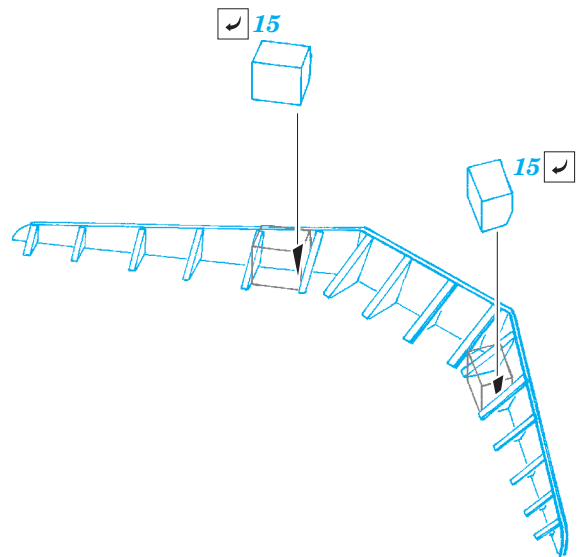

## 53 149

- APPLY EXPRESS MASK AND PAINT BEFORE GLUING  
POUŽIT EXPRESS MASK NABARVIT PŘED SLEPENÍM
- SYMMETRICAL ASSEMBLY  
SYMETRICKÁ MONTÁŽ
- REMOVE  
ODSTRANIT
- GRIND  
OBROUSIT
- DRILL HOLE  
VRTAT OTVOR
- COLORED ETCHED PARTS  
LEPTANÉ BAREVNÉ DÍLY
- ETCHED PARTS  
LEPTANÉ NEBAREVNÉ DÍLY
- ORIGINAL KIT PARTS  
PŮVODNÍ DÍLY STAVEBNICE
- BEND  
OHNOUT
- OPTION  
VOLBA
- REPLACE  
NAHRADIT

ORIGINAL KIT PARTS  
PŮVODNÍ DÍLY STAVEBNICE

PHOTO-ETCHED PARTS  
LEPTANÉ DÍLY

PARTS TO BE REMOVED  
DÍLY K ODSTRANĚNÍ

FILL  
TMELIT

10 pcs.

**Related products: 53 145 HMS Queen Elizabeth 1943 pt 1 - railing and ladders**