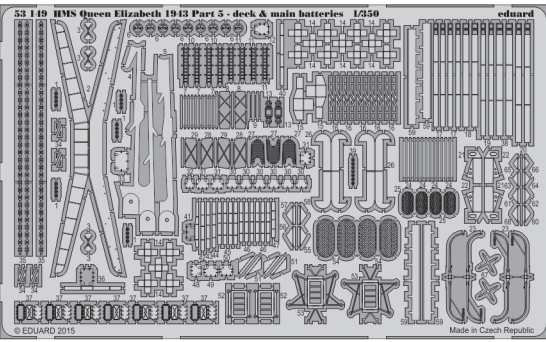

# HMS Queen Elizabeth 1943 Part 5 - deck & main batteries 1/350

eduard

detail set for 1/350 TRUMPETER No. 05324 kit • sada detailů pro stavebnici 1/350 TRUMPETER No. 05324

## 53 149

- APPLY EXPRESS MASK AND PAINT BEFORE GLUING  
POUŽIT EXPRESS MASK NABARVIT PŘED SLEPENÍM
- SYMMETRICAL ASSEMBLY  
SYMETRICKÁ MONTÁŽ
- REMOVE  
ODSTRANIT
- GRIND  
OBROUSIT
- DRILL HOLE  
VRTAT OTVOR
- COLORED ETCHED PARTS  
LEPTANÉ BAREVNÉ DÍLY
- ETCHED PARTS  
LEPTANÉ NEBAREVNÉ DÍLY
- ORIGINAL KIT PARTS  
PŮVODNÍ DÍLY STAVEBNICE
- BEND  
OHNOUT
- OPTION  
VOLBA
- REPLACE  
NAHRADIT

ORIGINAL KIT PARTS  
PŮVODNÍ DÍLY STAVEBNICE

PHOTO-ETCHED PARTS  
LEPTANÉ DÍLY

PARTS TO BE REMOVED  
DÍLY K ODSTRANĚNÍ

FILL  
TMELIT

10 pcs.

**Related products: 53 145 HMS Queen Elizabeth 1943 pt 1 - railing and ladders**