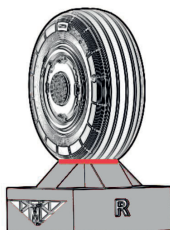

# №48352

ВЫСОКОДЕТАЛИЗИРОВАННЫЕ КОЛЕСА ШАССИ для Су-35С

МАСШТАБ  
1:48

Highly detailed wheel set (suitable for Su-35S all model kits)

To attach resin parts use cyanoacrylate glue. Для склеивания деталей использовать цианоакрилатный клей

### Удаление литьевых блоков / removing casting blocks

x1

1

x2

2

x2 (R+L)

3

remove / удалить to glue / приклеить polish / шлифовать