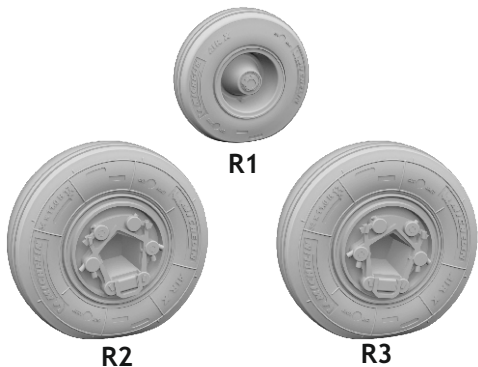

672 333 F-35A wheels
for Tamiya kit - pro stavebnici Tamiya

1/72 scale