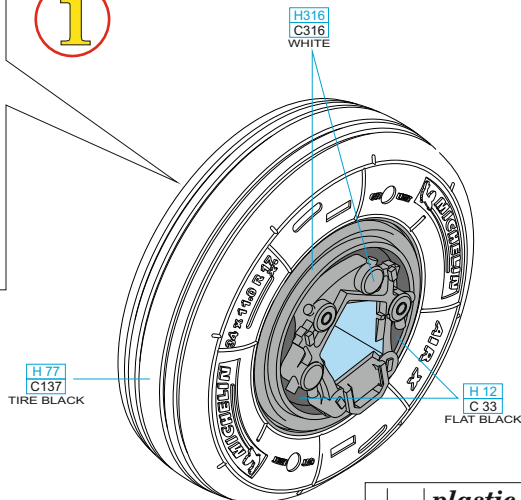

672 333

F-35A wheels
for Tamiya kit - pro stavebnici Tamiya

1/72

eduard

eduard
435 21 Obrnice 170
Czech Republic

www.eduard.com
7,95

-  REMOVE
ODSTRANIT
-  BEND
OHNOUT
-  GRIND
OBROUSIT
-  ? OPTION
VOLBA
-  DRILL HOLE
VRTAT OTVOR
-  REPLACE
NAHRADIT
-  SYMMETRICAL ASSEMBLY
SYMETRICKÁ MONTÁŽ
-  SCRIBE THE PANEL AND HOLES
RYTÍ
-  REVERSE SIDE
OTOČIT

H 77
C137 TIRE BLACK R2 R3 H316
C316 WHITE

1

R2 R3

F1, F2

2

R1

C11

R1

plastic B12

l - 1mm

R2 - left wheel
R3 - right wheel