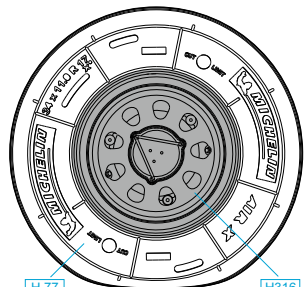

672 333

F-35A wheels
for Tamiya kit - pro stavebnici Tamiya

1/72

eduard

eduard
435 21 Obrnice 170
Czech Republic

www.eduard.com
7,95

-  REMOVE
ODSTRANIT
-  BEND
OHNOUT
-  GRIND
OBROUSIT
-  ? OPTION
VOLBA
-  DRILL HOLE
VRTAT OTVOR
-  REPLACE
NAHRADIT
-  SYMMETRICAL ASSEMBLY
SYMETRICKÁ MONTÁŽ
-  SCRIBE THE PANEL AND HOLES
RYTÍ
-  REVERSE SIDE
OTOČIT

H 77
C137 TIRE BLACK R2 R3 H316
C316 WHITE

1

R2 R3

F1, F2

2

R1

C11

R1

plastic B12

l - 1mm

R2 - left wheel
R3 - right wheel