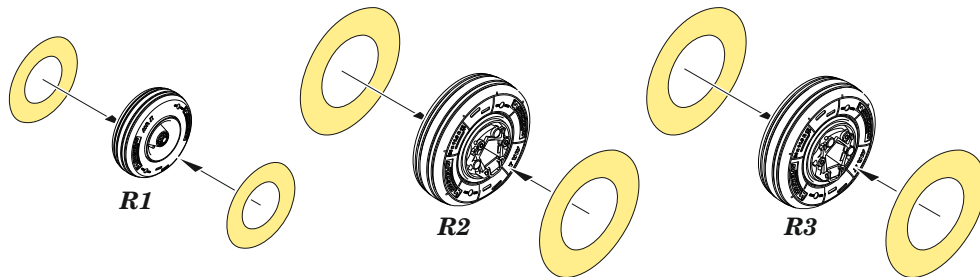

672 333

F-35A wheels
for Tamiya kit - pro stavebnici Tamiya

1/72

eduard

eduard
435 21 Obrnice 170
Czech Republic

www.eduard.com
7,95

-  REMOVE
ODSTRANIT
-  BEND
OHNOUT
-  GRIND
OBROUSIT
-  ? OPTION
VOLBA
-  DRILL HOLE
VRTAT OTVOR
-  REPLACE
NAHRADIT
-  SYMMETRICAL ASSEMBLY
SYMETRICKÁ MONTÁŽ
-  SCRIBE THE PANEL AND HOLES
RYTÍ
-  REVERSE SIDE
OTOČIT

H 77
C137 TIRE BLACK R2 R3 H316
C316 WHITE

1

R2 R3

F1, F2

2

R1

C11

R1

plastic B12

l - 1mm

R2 - left wheel
R3 - right wheel