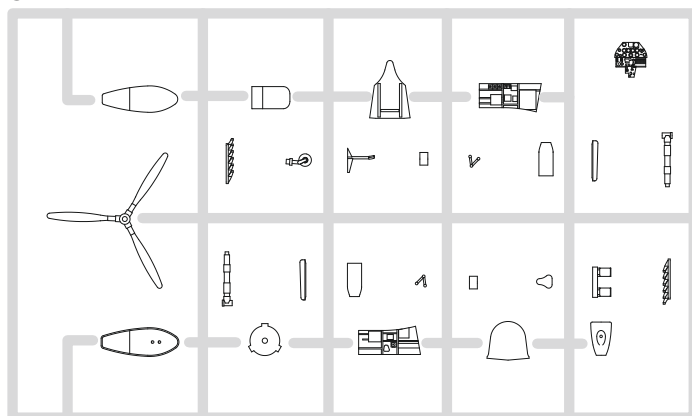

INSTRUCTION SIGNS

\* INSTR. SYMBOLS

\* INSTRUKTION SINNBILDEN

\* SYMBOLES

\* 記号の説明

OPTIONAL  
VOLBABEND  
OHNOUTSAND  
BROUSITOPEN HOLE  
VYVRTAT OTVORSYMETRICAL ASSEMBLY  
SYMETRICKÁ MONTÁŽREMOVE  
ODŘÍZNOUTREVERSE SIDE  
OTOČITAPPLY EDUARD MASK  
AND PAINT  
POUŽIT EDUARD MASK  
NABARVIT

PARTS

DÍLY

TEILE

PIÈCES

部品

## PLASTIC PARTS

A&gt;

B&gt;

C&gt;

CP&gt;