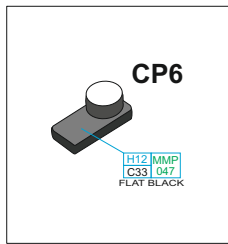

**1** = 95% H58  
C3511  
INT. GREEN + 5% H57  
C43  
WOOD BROWN

**A**

**B**

**C**

**D** 2 pcs.

por. Lubomír Úlehla, Centrum stíhacího výcviku, letectvo Svobodných Francouzů (FAFL), Meknés, Maroko, 1944  
 Lt. Lubomír Úlehla, Centre Instruction de Chasse, Forces aériennes françaises libres (FAFL), Meknés, Morocco, 1944