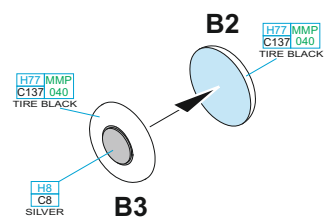

**1** = 95% H58  
C3511  
INT. GREEN + 5% H57  
C43  
WOOD BROWN

**A**

**B**

**C**

**D** 2 pcs.

por. Lubomír Úlehla, Centrum stíhacího výcviku, letectvo Svobodných Francouzů (FAFL), Meknés, Maroko, 1944  
 Lt. Lubomír Úlehla, Centre Instruction de Chasse, Forces aériennes françaises libres (FAFL), Meknés, Morocco, 1944