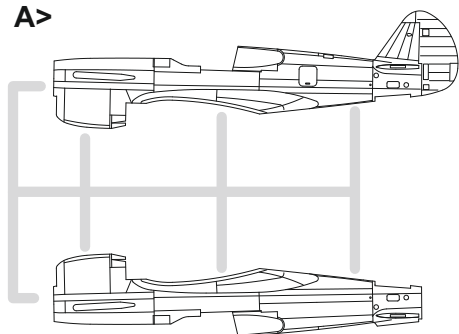

INSTRUCTION SIGNS

\* INSTR. SYMBOLS

\* INSTRUKTION SINNBILDEN

\* SYMBOLES

\* 記号の説明

OPTIONAL  
VOLBABEND  
OHNOUTSAND  
BROUSITOPEN HOLE  
VYVRTAT OTVORSYMETRICAL ASSEMBLY  
SYMETRICKÁ MONTÁŽREMOVE  
ODŘÍZNOUTREVERSE SIDE  
OTOČITAPPLY EDUARD MASK  
AND PAINT  
POUŽIT EDUARD MASK  
NABARVIT

PARTS

DÍLY

TEILE

PIÈCES

部品

## PLASTIC PARTS

A&gt;

B&gt;

C&gt;

CP&gt;