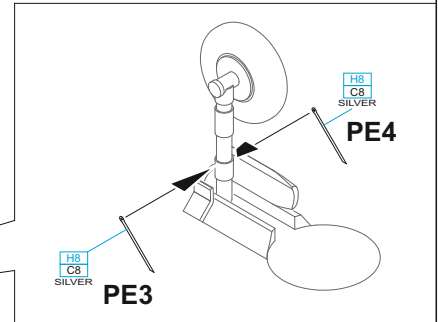

**1** = 95% H58  
C3511  
INT. GREEN + 5% H57  
C43  
WOOD BROWN

**A**

**B**

**C**

**D** 2 pcs.

por. Lubomír Úlehla, Centrum stíhacího výcviku, letectvo Svobodných Francouzů (FAFL), Meknés, Maroko, 1944  
 Lt. Lubomír Úlehla, Centre Instruction de Chasse, Forces aériennes françaises libres (FAFL), Meknés, Morocco, 1944