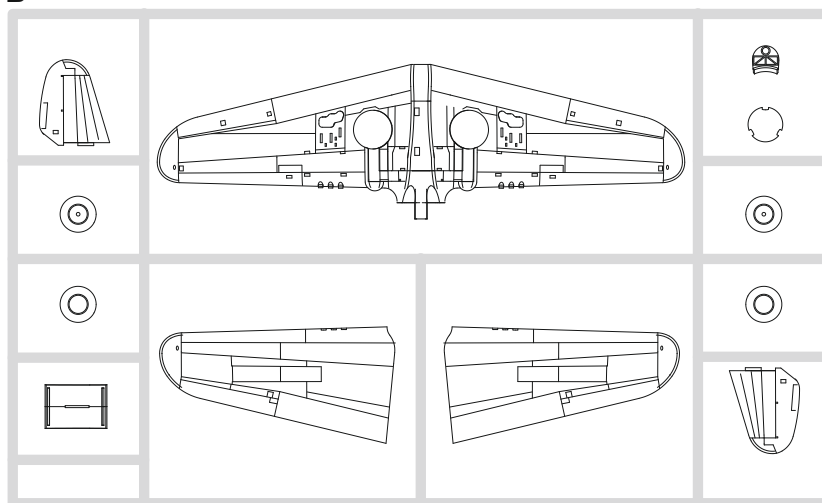

INSTRUCTION SIGNS

\* INSTR. SYMBOLS

\* INSTRUKTION SINNBILDEN

\* SYMBOLES

\* 記号の説明

OPTIONAL  
VOLBABEND  
OHNOUTSAND  
BROUSITOPEN HOLE  
VYVRTAT OTVORSYMETRICAL ASSEMBLY  
SYMETRICKÁ MONTÁŽREMOVE  
ODŘÍZNOUTREVERSE SIDE  
OTOČITAPPLY EDUARD MASK  
AND PAINT  
POUŽIT EDUARD MASK  
NABARVIT

PARTS

DÍLY

TEILE

PIÈCES

部品

## PLASTIC PARTS

A&gt;

B&gt;

C&gt;

CP&gt;