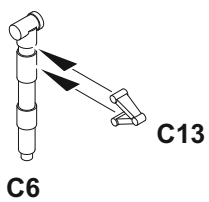

**1** = 95% H58  
C3511  
INT. GREEN + 5% H57  
C43  
WOOD BROWN

**A**

**B**

**C**

**D** 2 pcs.

por. Lubomír Úlehla, Centrum stíhacího výcviku, letectvo Svobodných Francouzů (FAFL), Meknés, Maroko, 1944  
 Lt. Lubomír Úlehla, Centre Instruction de Chasse, Forces aériennes françaises libres (FAFL), Meknés, Morocco, 1944