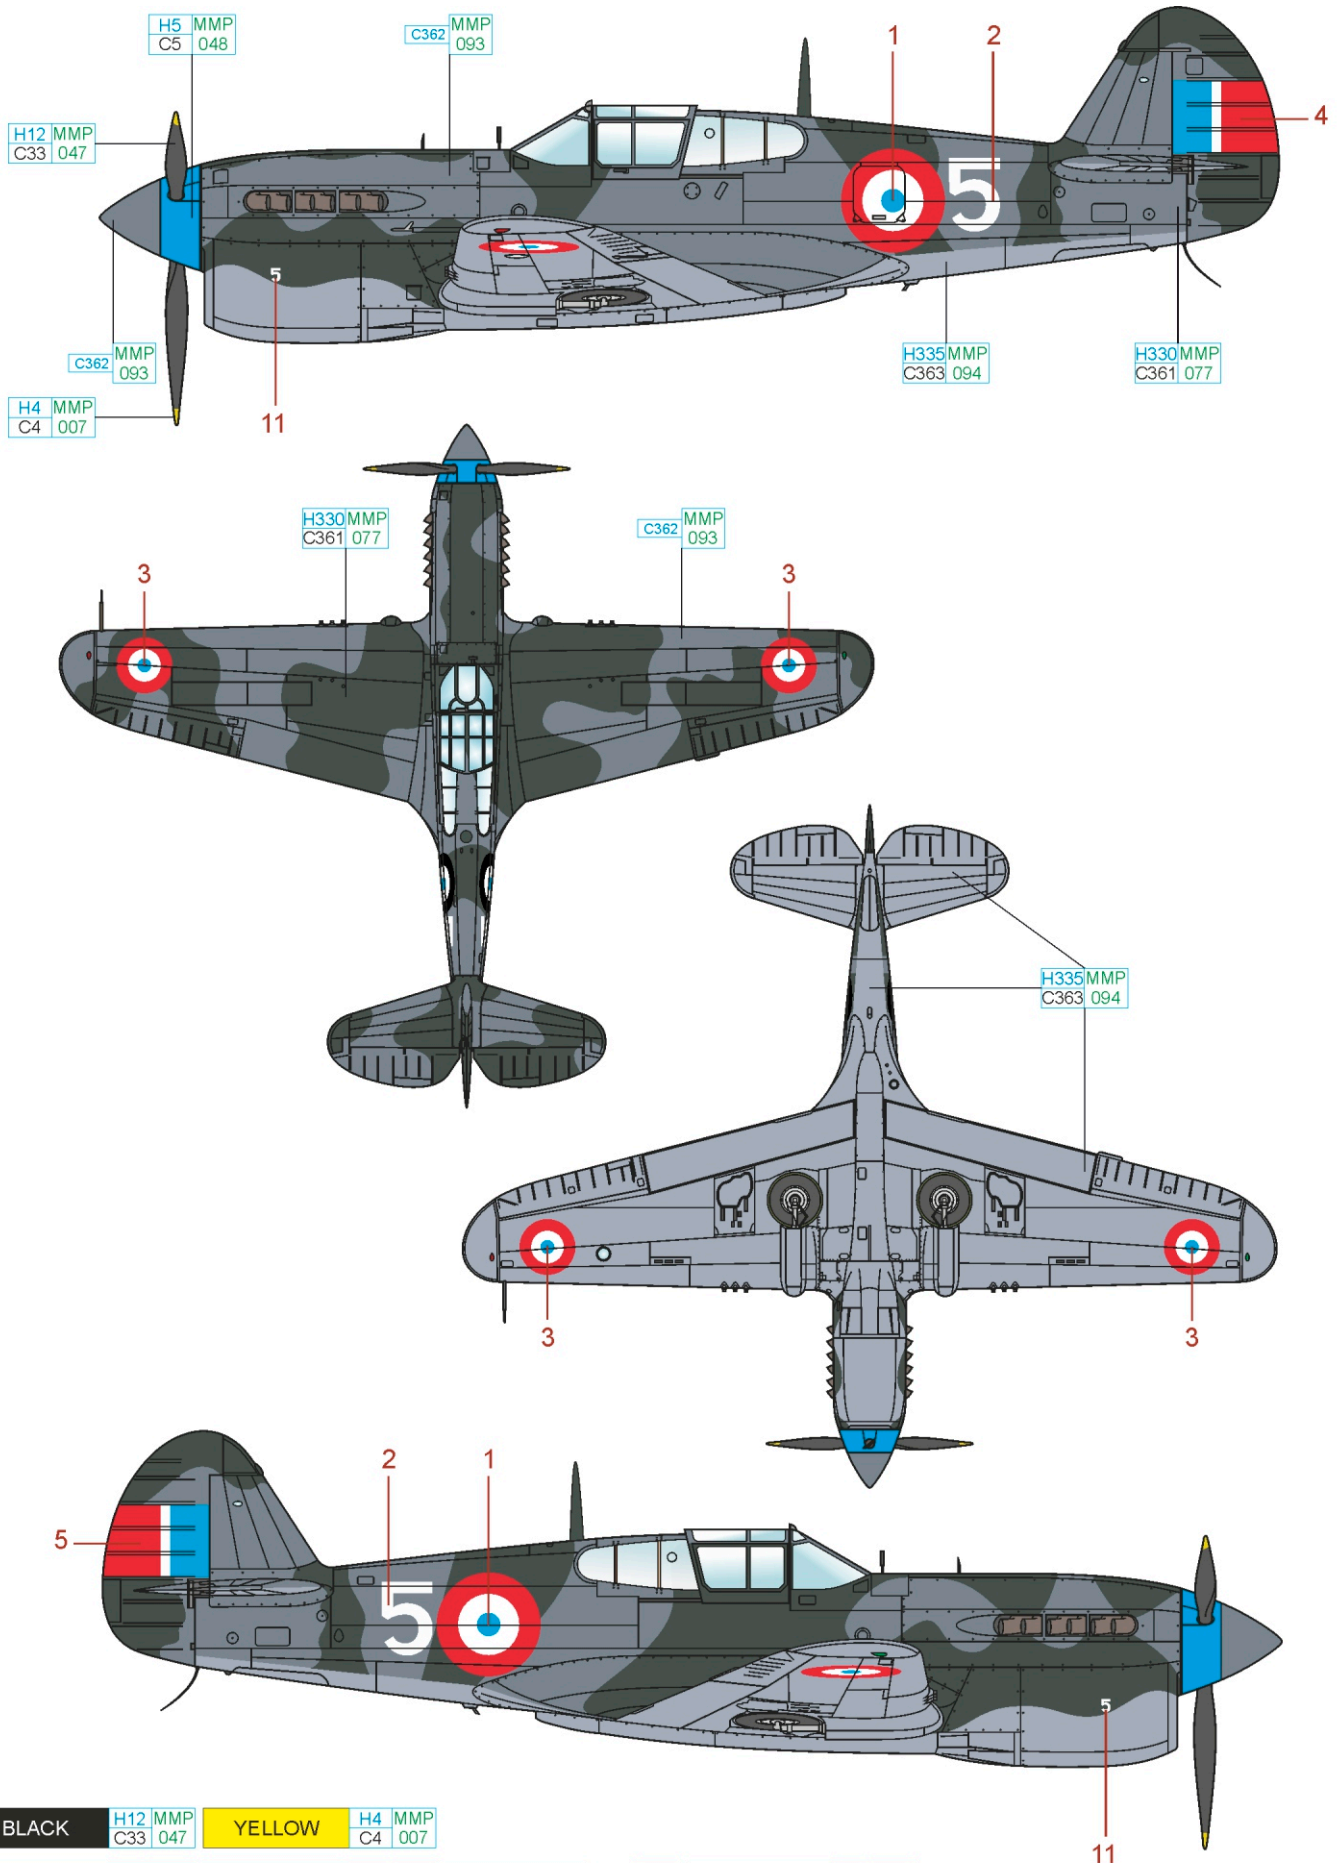

INSTRUCTION SIGNS

\* INSTR. SYMBOLS

\* INSTRUKTION SINNBILDEN

\* SYMBOLES

\* 記号の説明

OPTIONAL  
VOLBABEND  
OHNOUTSAND  
BROUSITOPEN HOLE  
VYVRTAT OTVORSYMETRICAL ASSEMBLY  
SYMETRICKÁ MONTÁŽREMOVE  
ODŘÍZNOUTREVERSE SIDE  
OTOČITAPPLY EDUARD MASK  
AND PAINT  
POUŽIT EDUARD MASK  
NABARVIT

BLACK	H12 MMP C33 047	YELLOW	H4 MMP C4 007
MEDIUM SEA GRAY	H335 MMP C363 094	BLUE	H5 MMP C5 048
		OCEAN GRAY	C362 MMP 093
			DARK GREEN H330 MMP C361 077

eduard