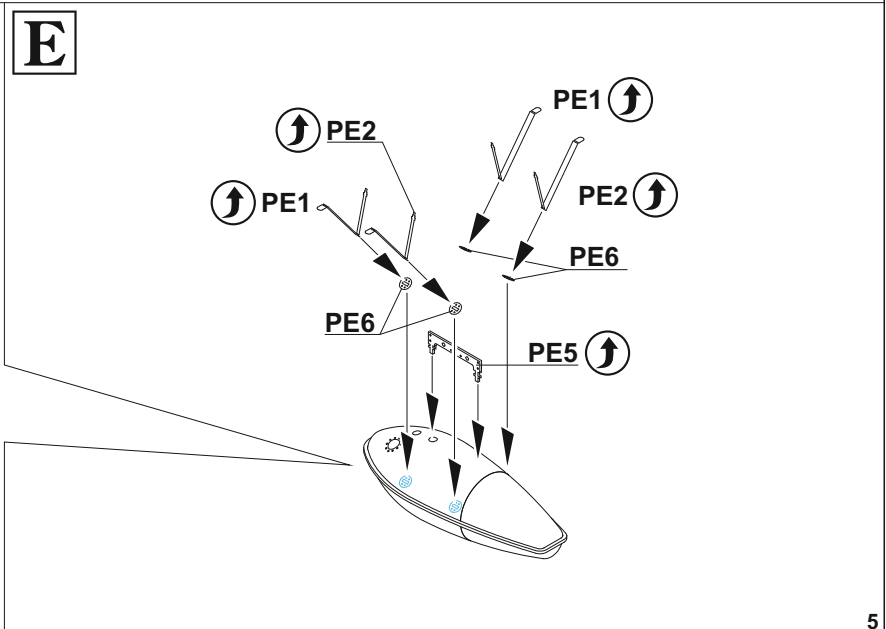

**1** = 95% H58  
C3511  
INT. GREEN + 5% H57  
C43  
WOOD BROWN

**A**

**B**

**C**

**D** 2 pcs.

por. Lubomír Úlehla, Centrum stíhacího výcviku, letectvo Svobodných Francouzů (FAFL), Meknés, Maroko, 1944  
 Lt. Lubomír Úlehla, Centre Instruction de Chasse, Forces aériennes françaises libres (FAFL), Meknés, Morocco, 1944