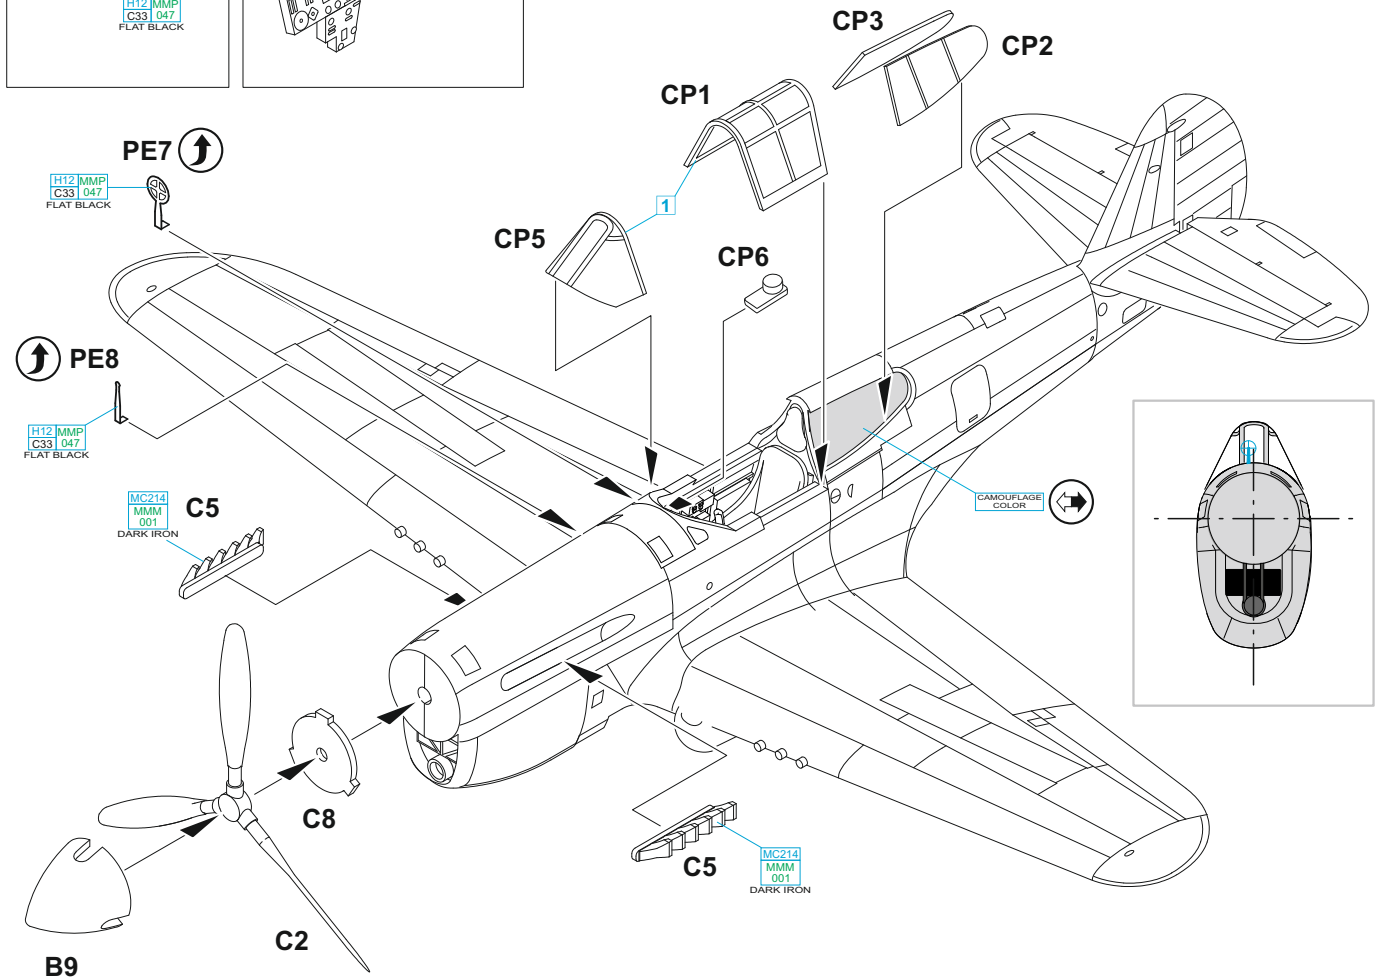

INSTRUCTION SIGNS

\* INSTR. SYMBOLS

\* INSTRUKTION SINNBILDEN

\* SYMBOLES

\* 記号の説明

OPTIONAL  
VOLBABEND  
OHNOUTSAND  
BROUSITOPEN HOLE  
VYVRTAT OTVORSYMETRICAL ASSEMBLY  
SYMETRICKÁ MONTÁŽREMOVE  
ODŘÍZNOUTREVERSE SIDE  
OTOČITAPPLY EDUARD MASK  
AND PAINT  
POUŽIT EDUARD MASK  
NABARVIT

**1** = 95% H58  
C3511  
INT. GREEN + 5% H57  
C43  
WOOD BROWN

**A**

**B**

**C**

**D** 2 pcs.

por. Lubomír Úlehla, Centrum stíhacího výcviku, letectvo Svobodných Francouzů (FAFL), Meknés, Maroko, 1944  
 Lt. Lubomír Úlehla, Centre Instruction de Chasse, Forces aériennes françaises libres (FAFL), Meknés, Morocco, 1944