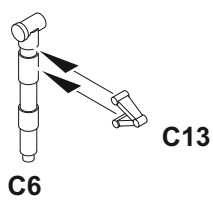

**1** = 95% H58  
C3511  
INT. GREEN + 5% H57  
C43  
WOOD BROWN

**A**

**B**

**C**

**D** 2 pcs.

por. Lubomír Úlehla, Centrum stíhacího výcviku, letectvo Svobodných Francouzů (FAFL), Meknés, Maroko, 1944  
 Lt. Lubomír Úlehla, Centre Instruction de Chasse, Forces aériennes françaises libres (FAFL), Meknés, Morocco, 1944