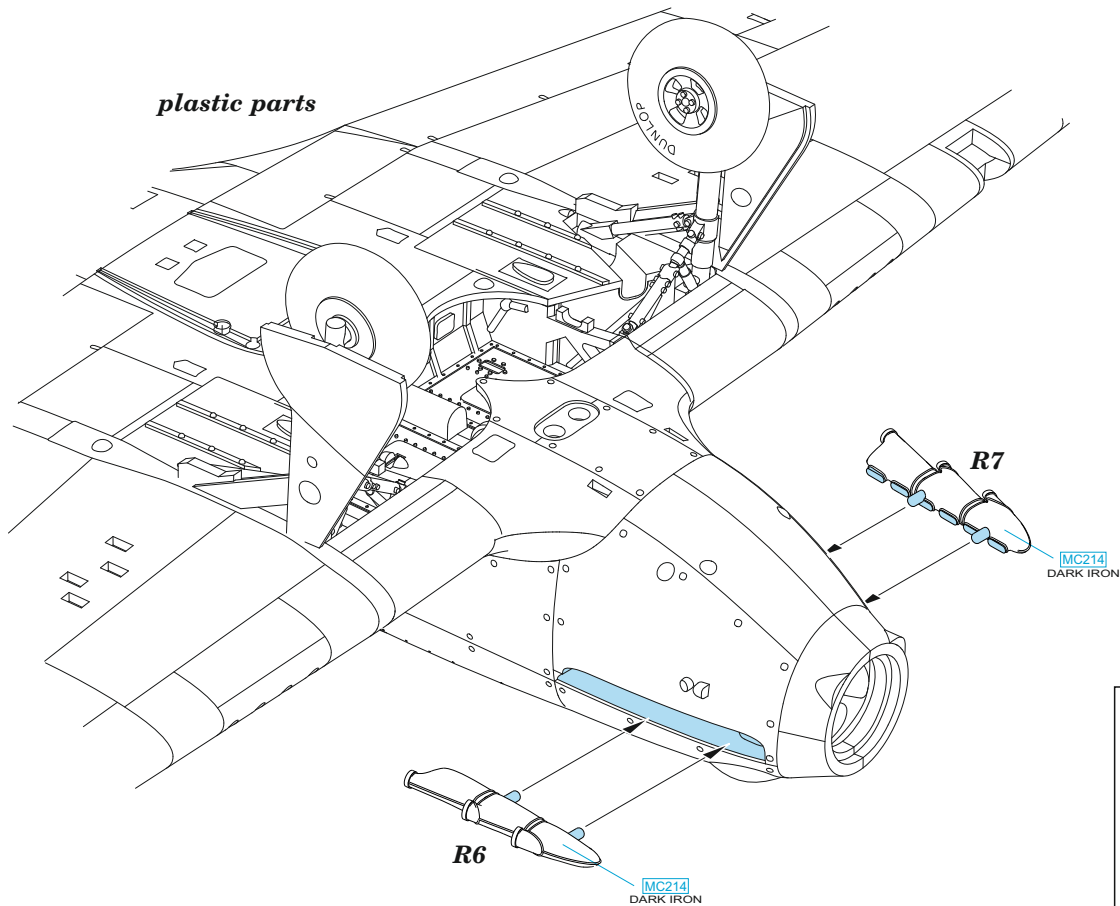

# Hurricane Mk.I exhaust stacks

1/48

for Hobby Boss kit - pro stavebnici Hobby Boss

eduard

**eduard**  
435 21 Obrnice 170  
Czech Republic

www.eduard.com  
7,95

*plastic parts*

 REMOVE ODSTRANIT	 BEND OHNOUT
 GRIND OBROUSIT	 OPTION VOLBA
 DRILL HOLE VRTAT OTVOR	 REPLACE NAHRADIT
 SYMMETRICAL ASSEMBLY SYMETRICKA MONTAZ	
 SCRIBE THE PANEL AND HOLES RYTI	
 REVERSE SIDE OTOCTI	