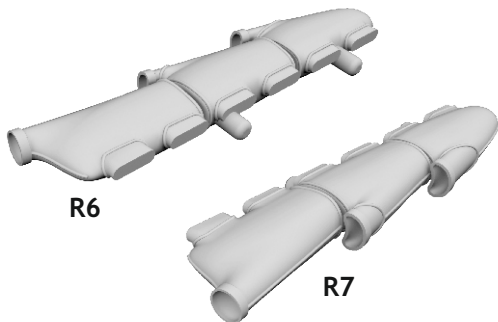

# 648 898 Hurricane Mk.I exhaust stacks

for Hobby Boss kit - pro stavebnici Hobby Boss

eduard  
BRASSIN  
*Print*

1/48 scale

R6

R7

# Hurricane Mk.I exhaust stacks

1/48

for Hobby Boss kit - pro stavebnici Hobby Boss

eduard

**eduard**  
435 21 Obrnice 170  
Czech Republic

www.eduard.com  
7,95

*plastic parts*

 REMOVE ODSTRANIT	 BEND OHNOUT
 GRIND OBROUSIT	 OPTION VOLBA
 DRILL HOLE VRTAT OTVOR	 REPLACE NAHRADIT
 SYMMETRICAL ASSEMBLY SYMETRICKA MONTAZ	
 SCRIBE THE PANEL AND HOLES RYTI	
 REVERSE SIDE OTOCTI	