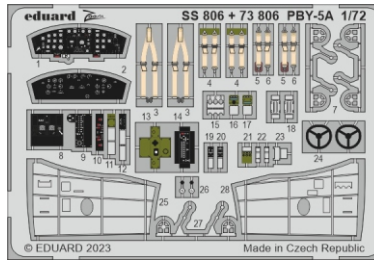

PBY-5A

eduard

73 806

1/72

detail set for HOBBY 2000 / ACADEMY 1/72 kit • sada detailů pro stavebnici HOBBY 2000 / ACADEMY 1/72

- APPLY EXPRESS MASK AND PAINT BEFORE GLUING
POUŽIT EXPRESS MASK NABARVIT PŘED SLEPĚNÍM
- SYMMETRICAL ASSEMBLY
SYMETRICKÁ MONTÁŽ
- REMOVE
ODSTRANIT
- GRIND
OBROUSIT
- DRILL HOLE
VRTAT OTVOR
- COLORED ETCHED PARTS
LEPTANÉ BAREVNÉ DÍLY
- ETCHED PARTS
LEPTANÉ NEBAREVNÉ DÍLY
- ORIGINAL KIT PARTS
PŮVODNÍ DÍLY STAVEBNICE
- BEND
OHNOUT
- OPTION
VOLBA
- REPLACE
NAHRADIT
- REVERSE SIDE
OTOČIT

ORIGINAL KIT PARTS PŮVODNÍ DÍLY STAVEBNICE	PHOTO-ETCHED PARTS LEPTANÉ DÍLY	PARTS TO BE REMOVED DÍLY K ODSTRANĚNÍ	FILL TMELIT
---	------------------------------------	--	----------------

2 sets