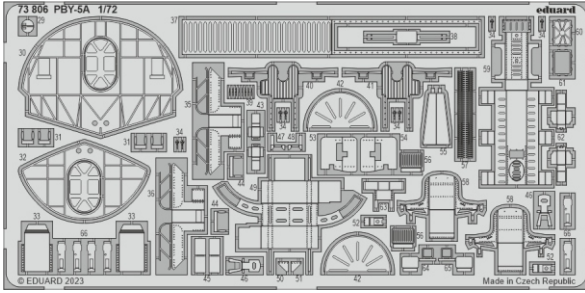

PBY-5A

eduard

73 806

1/72

detail set for HOBBY 2000 / ACADEMY 1/72 kit • sada detailů pro stavebnici HOBBY 2000 / ACADEMY 1/72

- APPLY EXPRESS MASK AND PAINT BEFORE GLUING
POUŽIT EXPRESS MASK NABARVIT PŘED SLEPĚNÍM
- SYMMETRICAL ASSEMBLY
SYMETRICKÁ MONTÁŽ
- REMOVE
ODSTRANIT
- GRIND
OBROUSIT
- DRILL HOLE
VRTAT OTVOR
- COLORED ETCHED PARTS
LEPTANÉ BAREVNÉ DÍLY
- ETCHED PARTS
LEPTANÉ NEBAREVNÉ DÍLY
- ORIGINAL KIT PARTS
PŮVODNÍ DÍLY STAVEBNICE
- BEND
OHNOUT
- OPTION
VOLBA
- REPLACE
NAHRADIT
- REVERSE SIDE
OTOČIT

ORIGINAL KIT PARTS PŮVODNÍ DÍLY STAVEBNICE	PHOTO-ETCHED PARTS LEPTANÉ DÍLY	PARTS TO BE REMOVED DÍLY K ODSTRANĚNÍ	FILL TMELIT
---	------------------------------------	--	----------------

2 sets