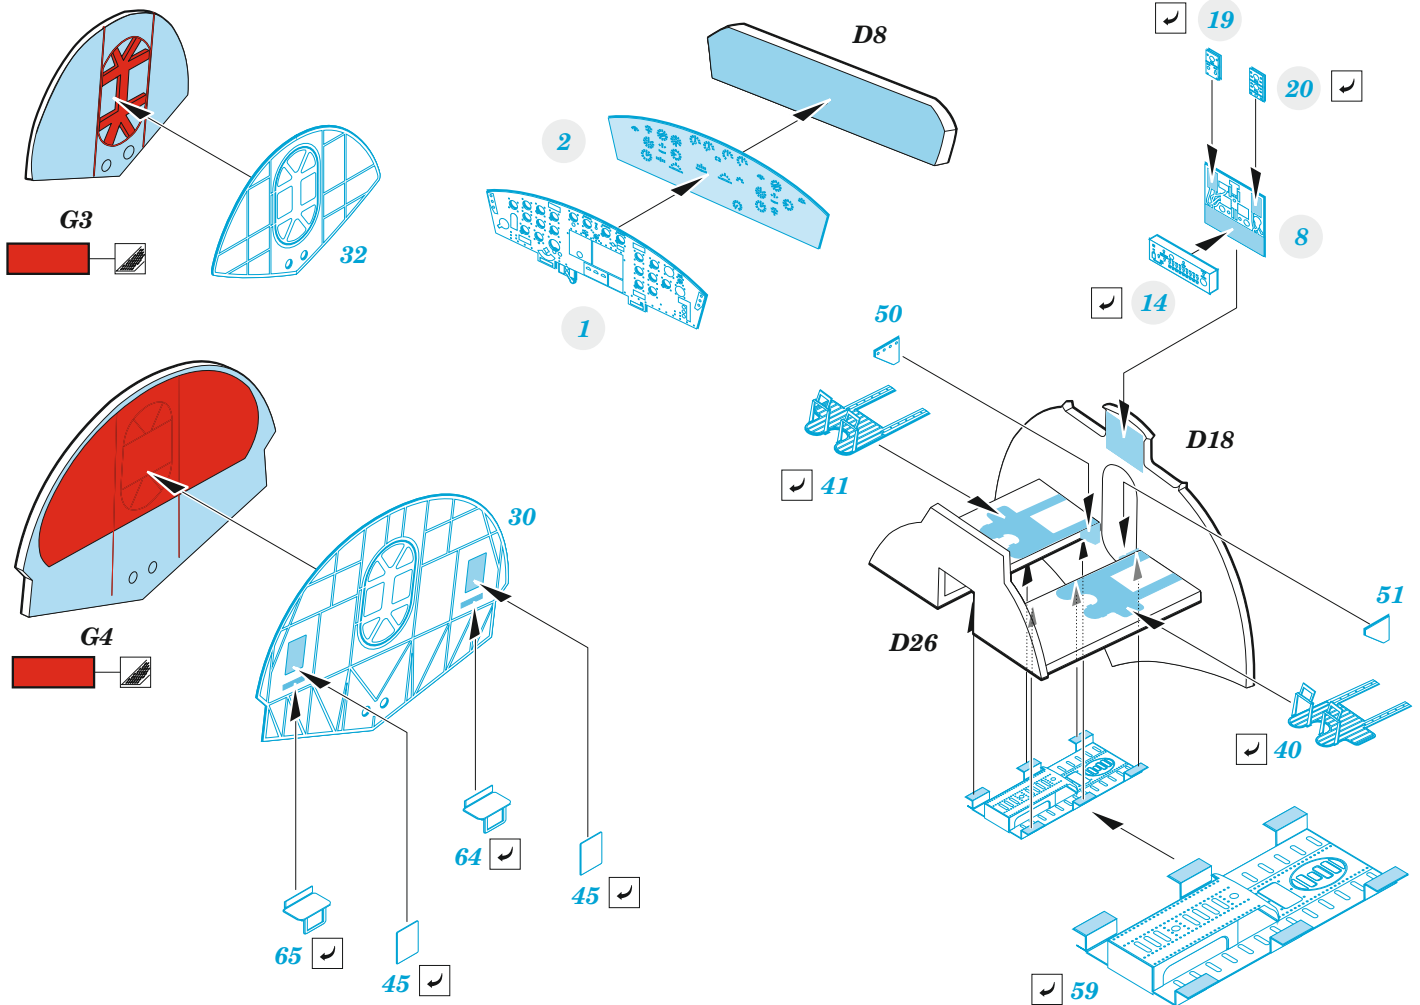

PBY-5A

eduard

73 806

1/72

detail set for HOBBY 2000 / ACADEMY 1/72 kit • sada detailů pro stavebnici HOBBY 2000 / ACADEMY 1/72

- APPLY EXPRESS MASK AND PAINT BEFORE GLUING
POUŽIT EXPRESS MASK NABARVIT PŘED SLEPĚNÍM
- SYMMETRICAL ASSEMBLY
SYMETRICKÁ MONTÁŽ
- REMOVE
ODSTRANIT
- GRIND
OBROUSIT
- DRILL HOLE
VRTAT OTVOR
- COLORED ETCHED PARTS
LEPTANÉ BAREVNÉ DÍLY
- ETCHED PARTS
LEPTANÉ NEBAREVNÉ DÍLY
- ORIGINAL KIT PARTS
PŮVODNÍ DÍLY STAVEBNICE
- BEND
OHNOUT
- OPTION
VOLBA
- REPLACE
NAHRADIT
- REVERSE SIDE
OTOČIT

ORIGINAL KIT PARTS PŮVODNÍ DÍLY STAVEBNICE	PHOTO-ETCHED PARTS LEPTANÉ DÍLY	PARTS TO BE REMOVED DÍLY K ODSTRANĚNÍ	FILL TMELIT
---	------------------------------------	--	----------------

2 sets