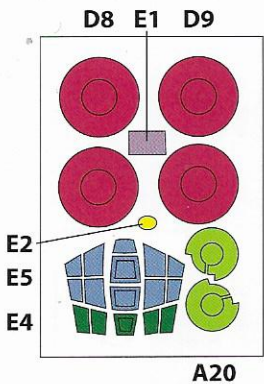

Painting Mask Set