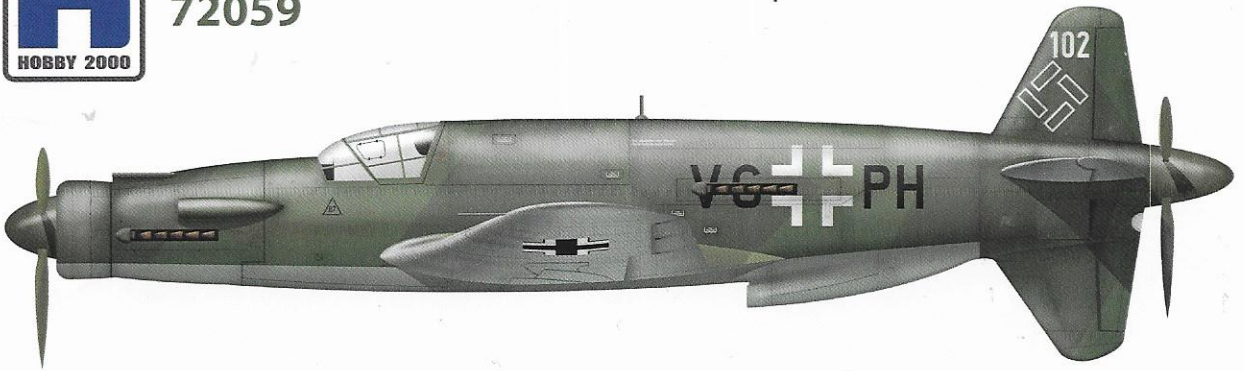

# Dornier Do 335 A-0

72059

Color Chart	AK Interactive	Alclad2	AMMO	HATAKA	Mr. COLOR	Revell	TAMIYA
RLM 81 Dark Green	A RC324		925	022	123	042	XF-51
RLM 82 Green	B RC326		230	020	122		XF-5 + XF-2
RLM 65 Light Blue	C RC272	E214	231	029	115	49	XF-23+XF-2
RLM 66 Black Gray	D RC339	E215	218	040	11	09	XF-24
RLM 02 Gray Green	E RC266	E202	217	023	60		XF-20
RLM 70 Black Green	F RC274	E216	232	015	18	40	XF-27
Burnt Metal	G RC015	121	187	016	061		XF-84
Flat Black	H RC001	E102	046	100	033	08	XF-1
Flat White	I RC004	101	050	101	062	05	XF-2
Leather	J AK11110	302	133	186	044	84	XF-10
Clear Red	K RC503	401	093		047	731	X-27
Clear Blue	L RC504	403	098		050	752	X-23
Aluminium	M AK479	119	194	078	MC-218	99	XF-16
Silver	N RC020	112	195	189	008	90	X-11
Tyre Black	O RC022	E310	033	040	137	06	XF-85
Olive Drab 41	P RC259	E617	926	018	304	61	XF-62
Gloss Black	Q AK471	305	032		2	07	X-1
Light Gray	R RC252	E636	203	037	308	76	XF-19