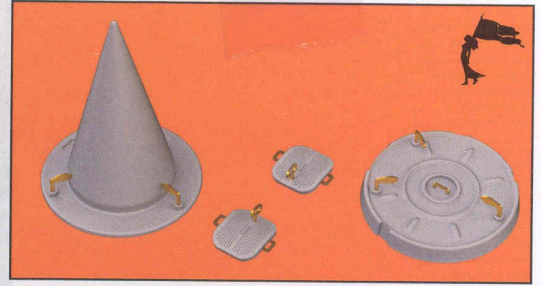

WWW.EDUARD.COM

ACCESSORIES
FOR SCALE
PLASTIC KITS

eduard
BRASSIN

eduard
BRASSIN

ACCESSORIES
FOR SCALE
PLASTIC KITS

MI-G-21 F.O.D.
for Eduard kit

scale 1/72
Item No. 672218

672218
MI-G-21 F.O.D.

eduard
BRASSIN

eduard
BRASSIN

ACCESSORIES
FOR SCALE PLASTIC KITS

This product contains detail parts for upgrading scale plastic models. When selecting this set make sure that it is for the kit mentioned on the label as these sets are made specifically for that kit.
WARNING! This set contains small and sharp parts. Work carefully in a ventilated, well-lit room. Safety glasses are recommended. This product is not a toy.

Tento výrobek obsahuje díly pro úpravu a vylepšení plastického modelu. Při výběru sady zkontrolujte, zda je určena pro model, který chcete upravit. Model, pro který je sada určena, je uveden na titulním štítku.
POZOR! Sada obsahuje malé a ostré díly. Pracujte ve větrané a dobře osvětlené místnosti. Doporučujeme použití ochranných brýlí. Výrobek není hračkou.