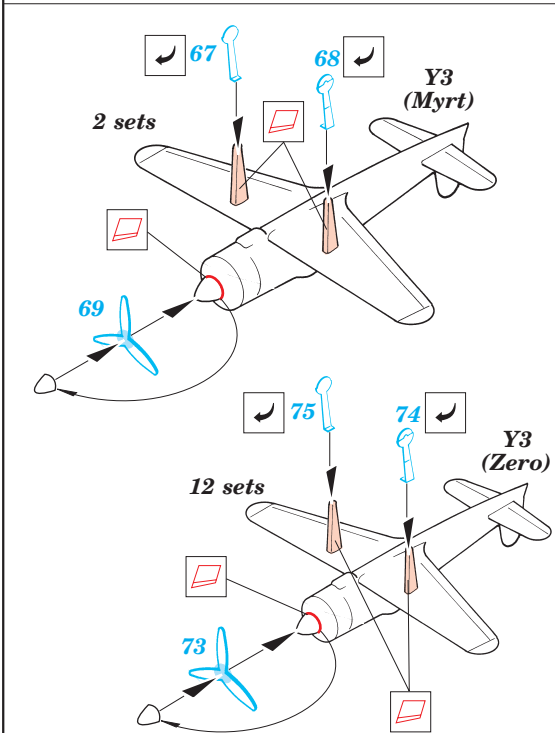

# SHINANO

1/700 scale detail set for Tamiya kit • sada detailů pro model Tamiya 1/700

eduard

17 017

2 pcs

-  SYMMETRICAL ASSEMBLY  
SYMETRICKÁ MONTÁŽ
-  REMOVE  
ODSTRANIT
-  BEND  
OHNOUT
-  REPLACE  
NAHRADIT
-  GRIND  
OBROUSIT
-  OPTION  
VOLBA

ORIGINAL KIT PARTS  
PŮVODNÍ DÍLY STAVEBNICE

PHOTO-ETCHED PARTS  
LEPTANÉ DÍLY

PARTS TO BE REMOVED  
DÍLY K ODSTRANĚNÍ

FILL  
TMELIT

References : Tamiya News - Random Japanese Warship Details Vol.1  
 Tamiya News - Random Japanese Warship Details Vol.2  
 Gakken Publ. No.13 - Zuikaku  
 Gakken Publ. No.22 - Shinano & Taiho