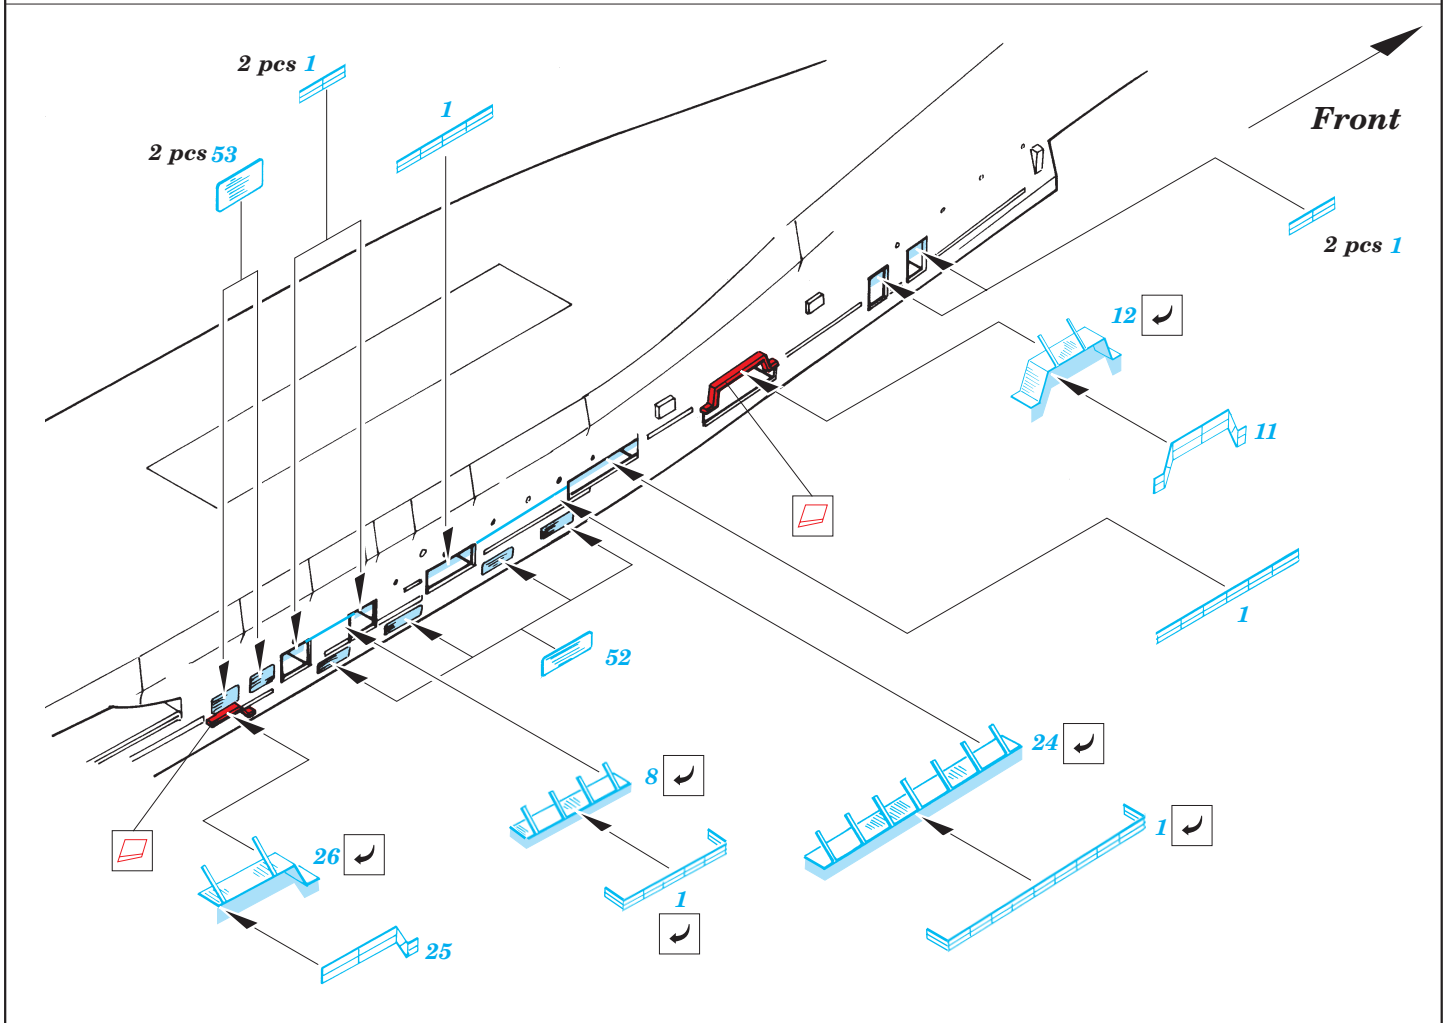

# SHINANO

1/700 scale detail set for Tamiya kit • sada detailů pro model Tamiya 1/700

eduard

17 017

2 pcs

-  SYMMETRICAL ASSEMBLY  
SYMETRICKÁ MONTÁŽ
-  REMOVE  
ODSTRANIT
-  BEND  
OHNOUT
-  REPLACE  
NAHRADIT
-  GRIND  
OBROUSIT
-  OPTION  
VOLBA

ORIGINAL KIT PARTS  
PŮVODNÍ DÍLY STAVEBNICE

PHOTO-ETCHED PARTS  
LEPTANÉ DÍLY

PARTS TO BE REMOVED  
DÍLY K ODSTRANĚNÍ

FILL  
TMELIT

References : Tamiya News - Random Japanese Warship Details Vol.1  
 Tamiya News - Random Japanese Warship Details Vol.2  
 Gakken Publ. No.13 - Zuikaku  
 Gakken Publ. No.22 - Shinano & Taiho