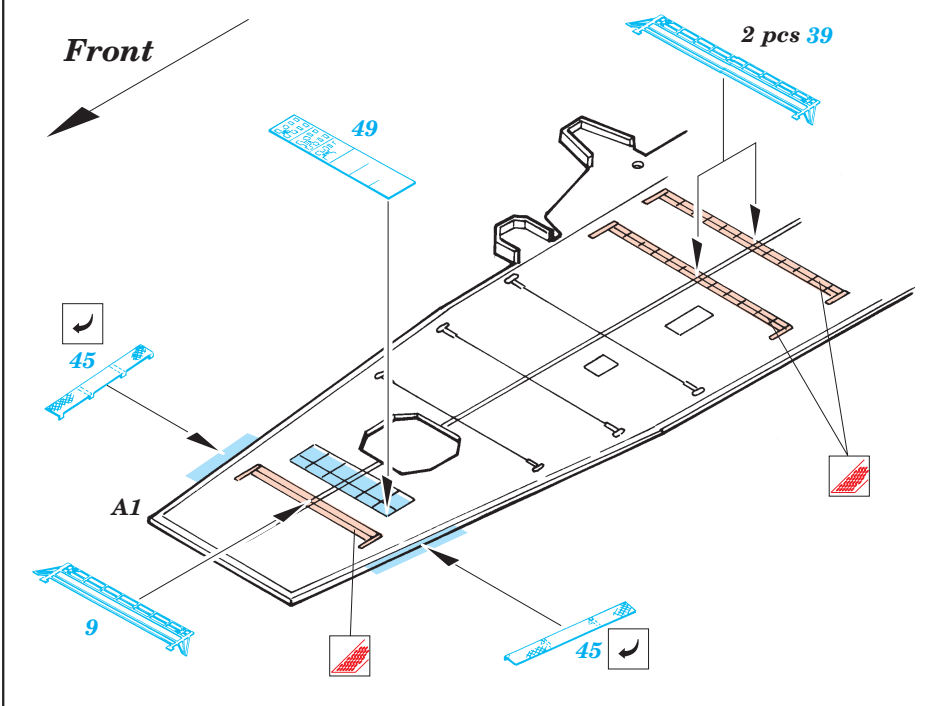

ORIGINAL KIT PARTS  
PŮVODNÍ DÍLY STAVEBNICE

PHOTO-ETCHED PARTS  
LEPTANÉ DÍLY

PARTS TO BE REMOVED  
DÍLY K ODSTRANĚNÍ

FILL  
TMELIT

References : Tamiya News - Random Japanese Warship Details Vol.1  
 Tamiya News - Random Japanese Warship Details Vol.2  
 Gakken Publ. No.13 - Zuikaku  
 Gakken Publ. No.22 - Shinano & Taiho