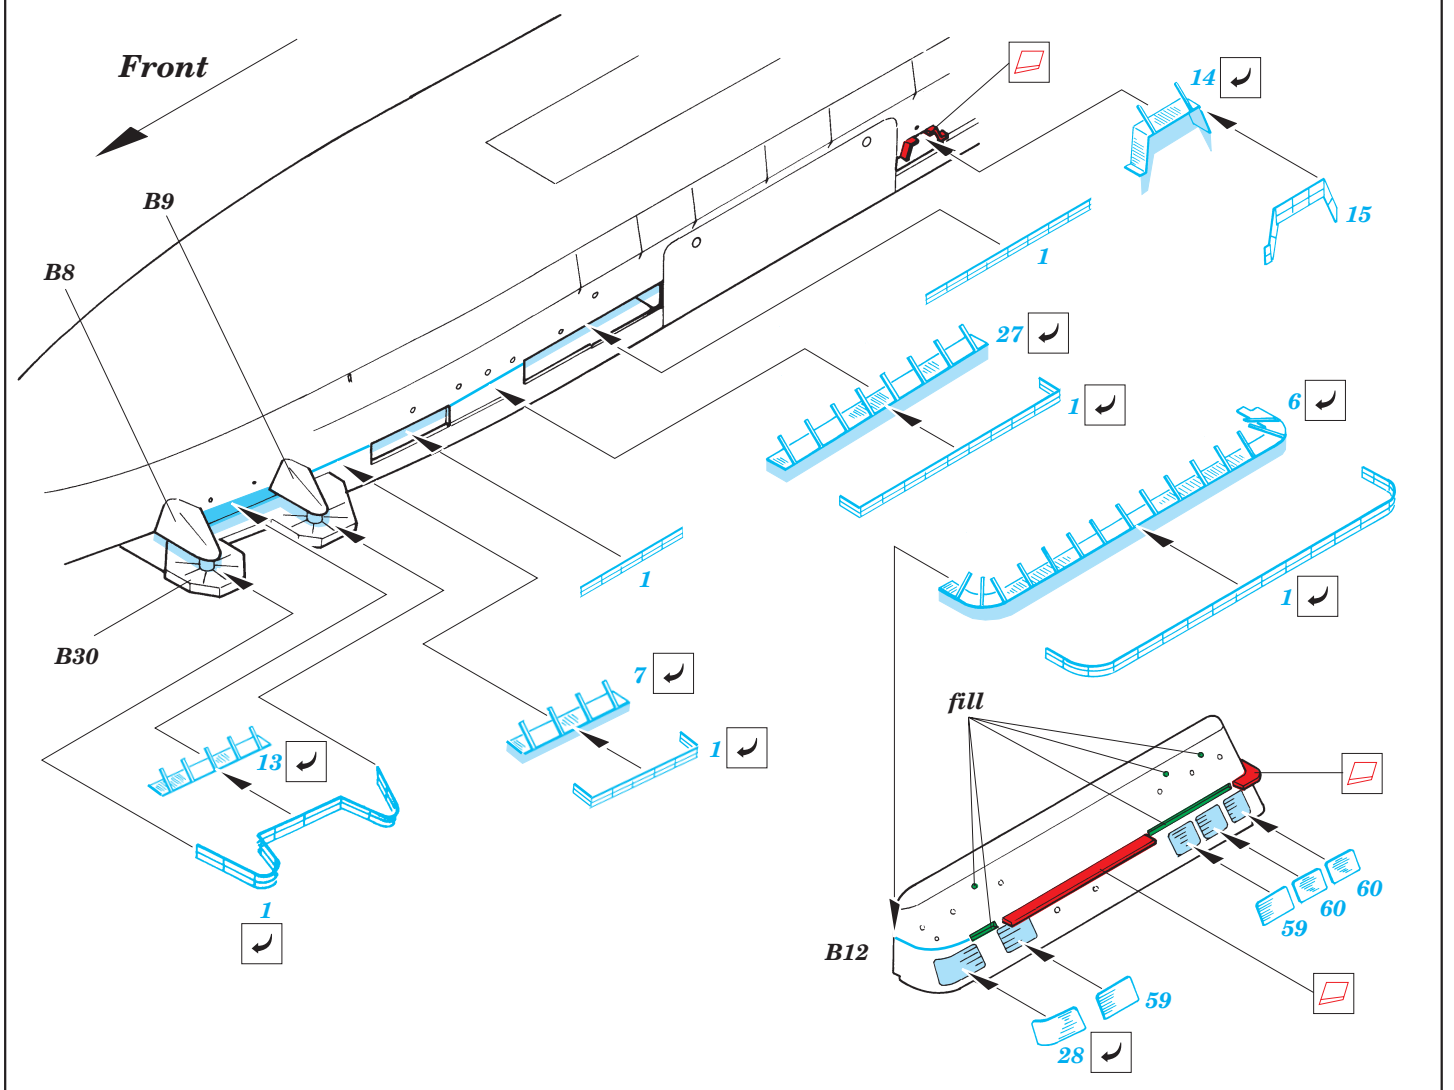

# SHINANO

1/700 scale detail set for Tamiya kit • sada detailů pro model Tamiya 1/700

eduard

17 017

2 pcs

-  SYMMETRICAL ASSEMBLY  
SYMETRICKÁ MONTÁŽ
-  REMOVE  
ODSTRANIT
-  BEND  
OHNOUT
-  REPLACE  
NAHRADIT
-  GRIND  
OBROUSIT
-  OPTION  
VOLBA

ORIGINAL KIT PARTS  
PŮVODNÍ DÍLY STAVEBNICE

PHOTO-ETCHED PARTS  
LEPTANÉ DÍLY

PARTS TO BE REMOVED  
DÍLY K ODSTRANĚNÍ

FILL  
TMELIT

References : Tamiya News - Random Japanese Warship Details Vol.1  
 Tamiya News - Random Japanese Warship Details Vol.2  
 Gakken Publ. No.13 - Zuikaku  
 Gakken Publ. No.22 - Shinano & Taiho