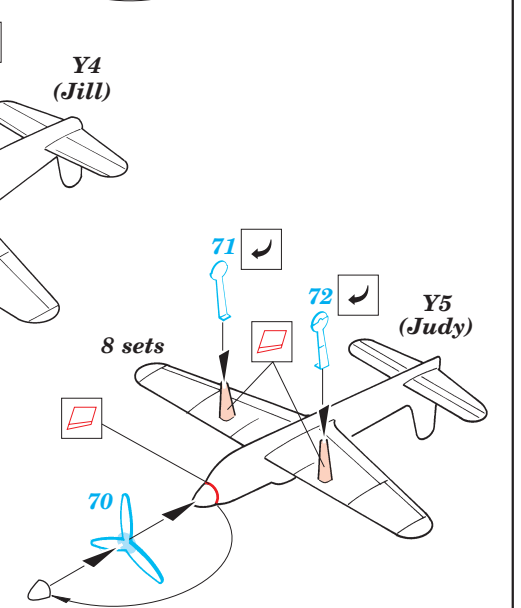

# SHINANO

1/700 scale detail set for Tamiya kit • sada detailů pro model Tamiya 1/700

eduard

17 017

2 pcs

-  SYMMETRICAL ASSEMBLY  
SYMETRICKÁ MONTÁŽ
-  REMOVE  
ODSTRANIT
-  BEND  
OHNOUT
-  REPLACE  
NAHRADIT
-  GRIND  
OBROUSIT
-  OPTION  
VOLBA

ORIGINAL KIT PARTS  
PŮVODNÍ DÍLY STAVEBNICE

PHOTO-ETCHED PARTS  
LEPTANÉ DÍLY

PARTS TO BE REMOVED  
DÍLY K ODSTRANĚNÍ

FILL  
TMELIT

References : Tamiya News - Random Japanese Warship Details Vol.1  
 Tamiya News - Random Japanese Warship Details Vol.2  
 Gakken Publ. No.13 - Zuikaku  
 Gakken Publ. No.22 - Shinano & Taiho