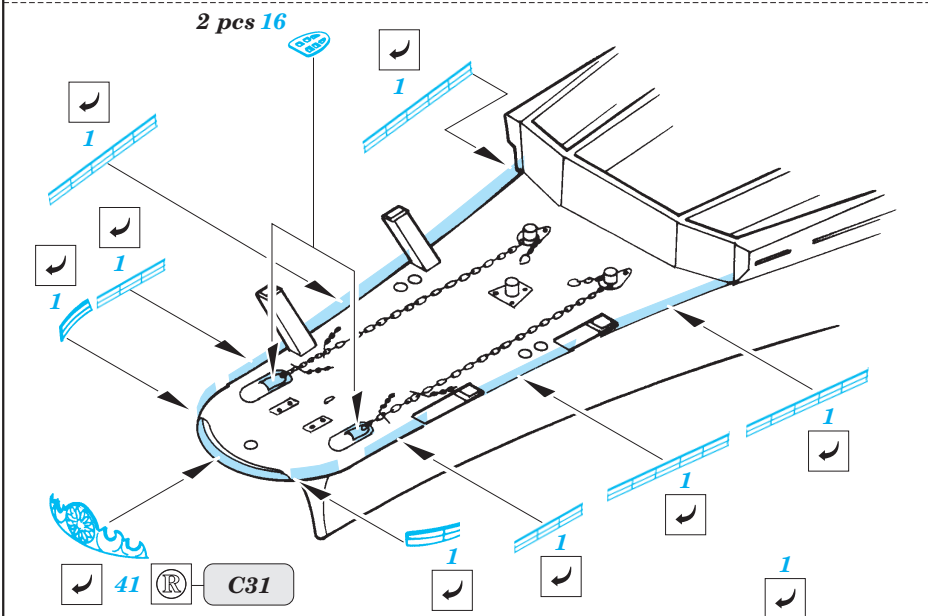

ORIGINAL KIT PARTS  
PŮVODNÍ DÍLY STAVEBNICE

PHOTO-ETCHED PARTS  
LEPTANÉ DÍLY

PARTS TO BE REMOVED  
DÍLY K ODSTRANĚNÍ

FILL  
TMELIT

References : Tamiya News - Random Japanese Warship Details Vol.1  
 Tamiya News - Random Japanese Warship Details Vol.2  
 Gakken Publ. No.13 - Zuikaku  
 Gakken Publ. No.22 - Shinano & Taiho