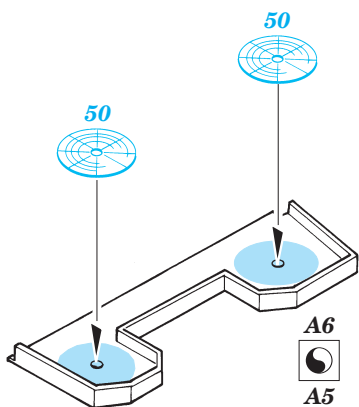

ORIGINAL KIT PARTS  
PŮVODNÍ DÍLY STAVEBNICE

PHOTO-ETCHED PARTS  
LEPTANÉ DÍLY

PARTS TO BE REMOVED  
DÍLY K ODSTRANĚNÍ

FILL  
TMELIT

References : Tamiya News - Random Japanese Warship Details Vol.1  
 Tamiya News - Random Japanese Warship Details Vol.2  
 Gakken Publ. No.13 - Zuikaku  
 Gakken Publ. No.22 - Shinano & Taiho