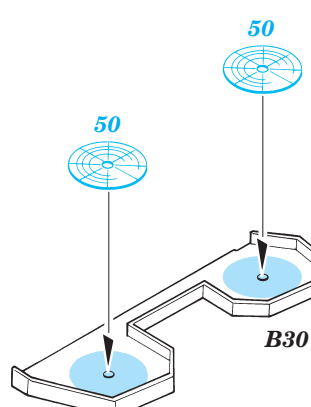

ORIGINAL KIT PARTS  
PŮVODNÍ DÍLY STAVEBNICE

PHOTO-ETCHED PARTS  
LEPTANÉ DÍLY

PARTS TO BE REMOVED  
DÍLY K ODSTRANĚNÍ

FILL  
TMELIT

References : Tamiya News - Random Japanese Warship Details Vol.1  
 Tamiya News - Random Japanese Warship Details Vol.2  
 Gakken Publ. No.13 - Zuikaku  
 Gakken Publ. No.22 - Shinano & Taiho