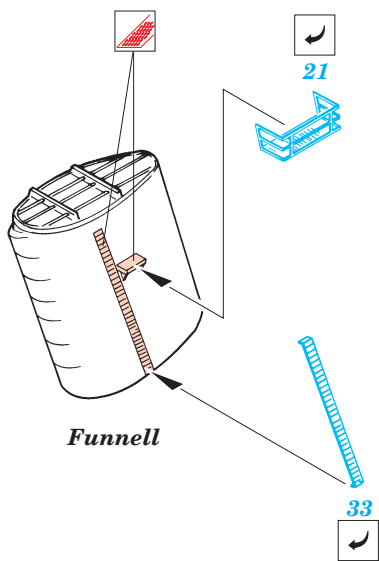

# SHINANO

1/700 scale detail set for Tamiya kit • sada detailů pro model Tamiya 1/700

eduard

17 017

2 pcs

-  SYMMETRICAL ASSEMBLY  
SYMETRICKÁ MONTÁŽ
-  REMOVE  
ODSTRANIT
-  BEND  
OHNOUT
-  REPLACE  
NAHRADIT
-  GRIND  
OBROUSIT
-  OPTION  
VOLBA

ORIGINAL KIT PARTS  
PŮVODNÍ DÍLY STAVEBNICE

PHOTO-ETCHED PARTS  
LEPTANÉ DÍLY

PARTS TO BE REMOVED  
DÍLY K ODSTRANĚNÍ

FILL  
TMELIT

References : Tamiya News - Random Japanese Warship Details Vol.1  
 Tamiya News - Random Japanese Warship Details Vol.2  
 Gakken Publ. No.13 - Zuikaku  
 Gakken Publ. No.22 - Shinano & Taiho