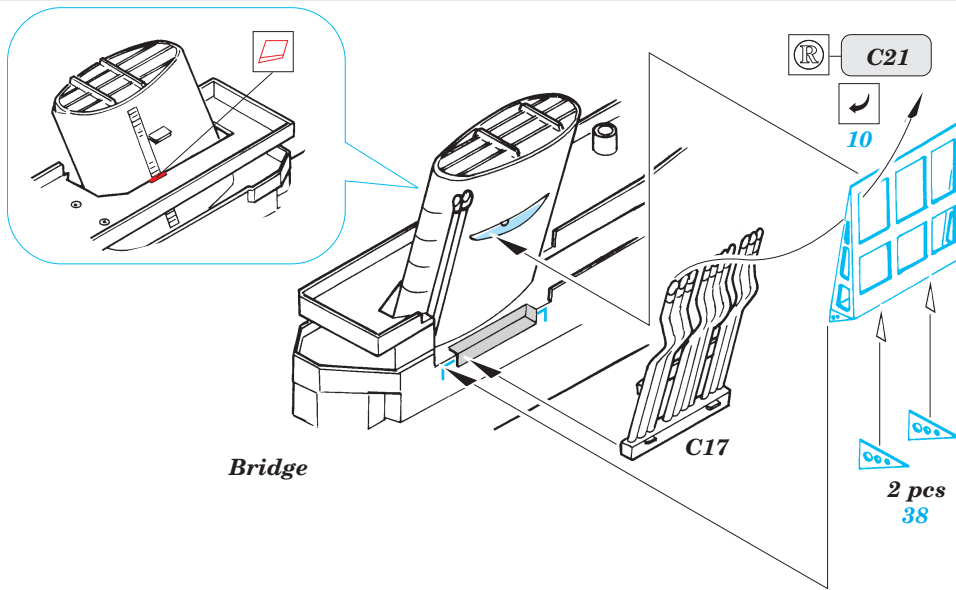

# SHINANO

1/700 scale detail set for Tamiya kit • sada detailů pro model Tamiya 1/700

eduard

17 017

2 pcs

-  SYMMETRICAL ASSEMBLY  
SYMETRICKÁ MONTÁŽ
-  REMOVE  
ODSTRANIT
-  BEND  
OHNOUT
-  REPLACE  
NAHRADIT
-  GRIND  
OBROUSIT
-  OPTION  
VOLBA

ORIGINAL KIT PARTS  
PŮVODNÍ DÍLY STAVEBNICE

PHOTO-ETCHED PARTS  
LEPTANÉ DÍLY

PARTS TO BE REMOVED  
DÍLY K ODSTRANĚNÍ

FILL  
TMELIT

References : Tamiya News - Random Japanese Warship Details Vol.1  
 Tamiya News - Random Japanese Warship Details Vol.2  
 Gakken Publ. No.13 - Zuikaku  
 Gakken Publ. No.22 - Shinano & Taiho