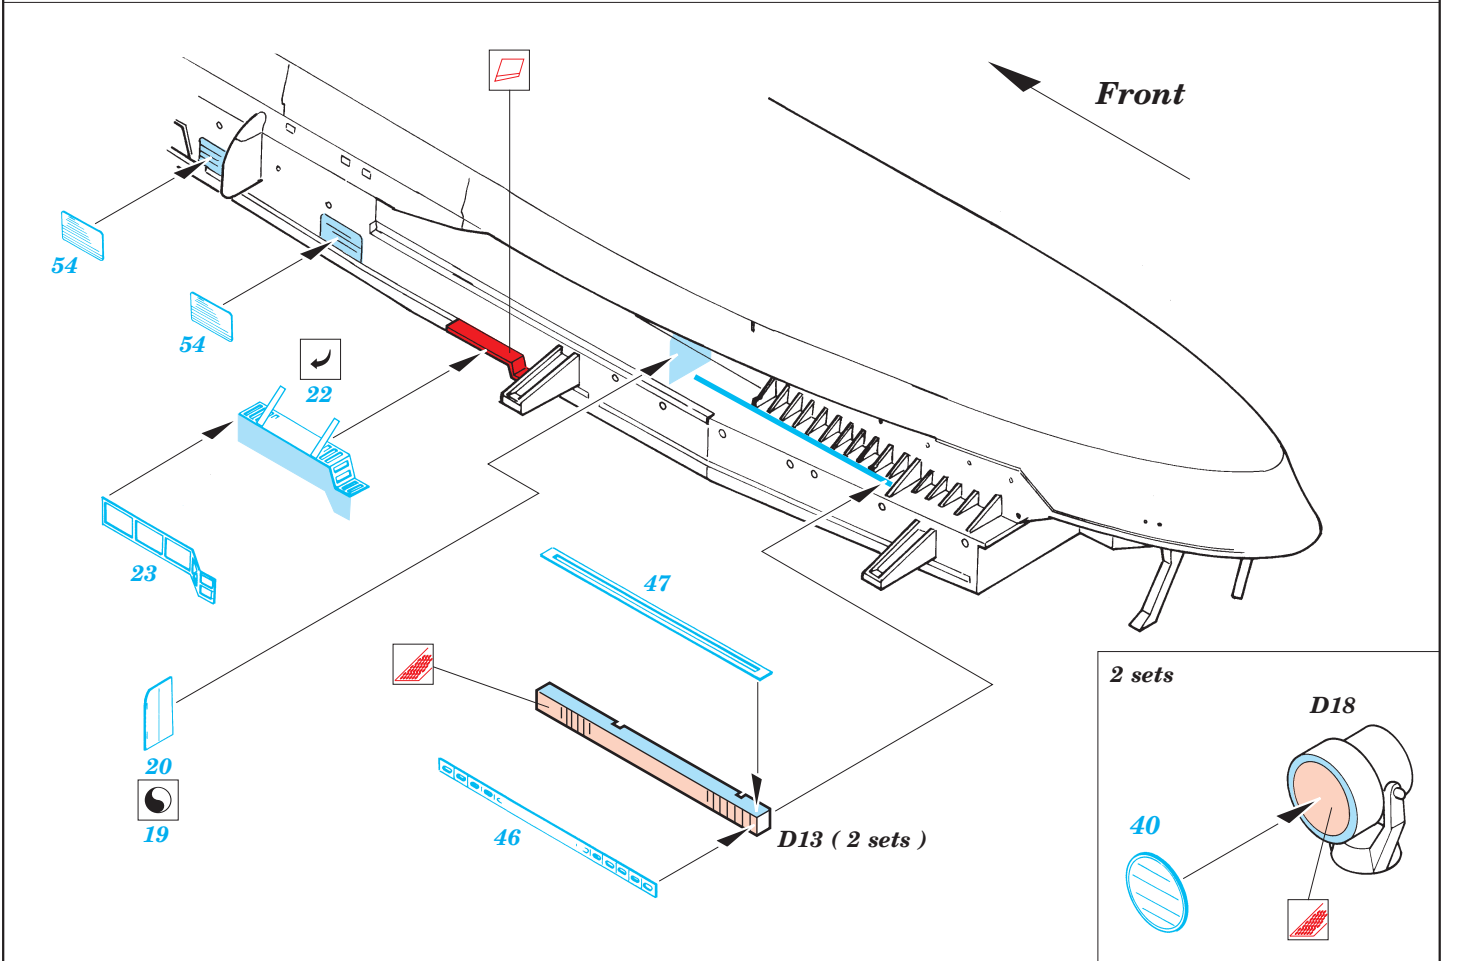

# SHINANO

1/700 scale detail set for Tamiya kit • sada detailů pro model Tamiya 1/700

eduard

17 017

2 pcs

-  SYMMETRICAL ASSEMBLY  
SYMETRICKÁ MONTÁŽ
-  REMOVE  
ODSTRANIT
-  BEND  
OHNOUT
-  REPLACE  
NAHRADIT
-  GRIND  
OBROUSIT
-  OPTION  
VOLBA

ORIGINAL KIT PARTS  
PŮVODNÍ DÍLY STAVEBNICE

PHOTO-ETCHED PARTS  
LEPTANÉ DÍLY

PARTS TO BE REMOVED  
DÍLY K ODSTRANĚNÍ

FILL  
TMELIT

References : Tamiya News - Random Japanese Warship Details Vol.1  
 Tamiya News - Random Japanese Warship Details Vol.2  
 Gakken Publ. No.13 - Zuikaku  
 Gakken Publ. No.22 - Shinano & Taiho