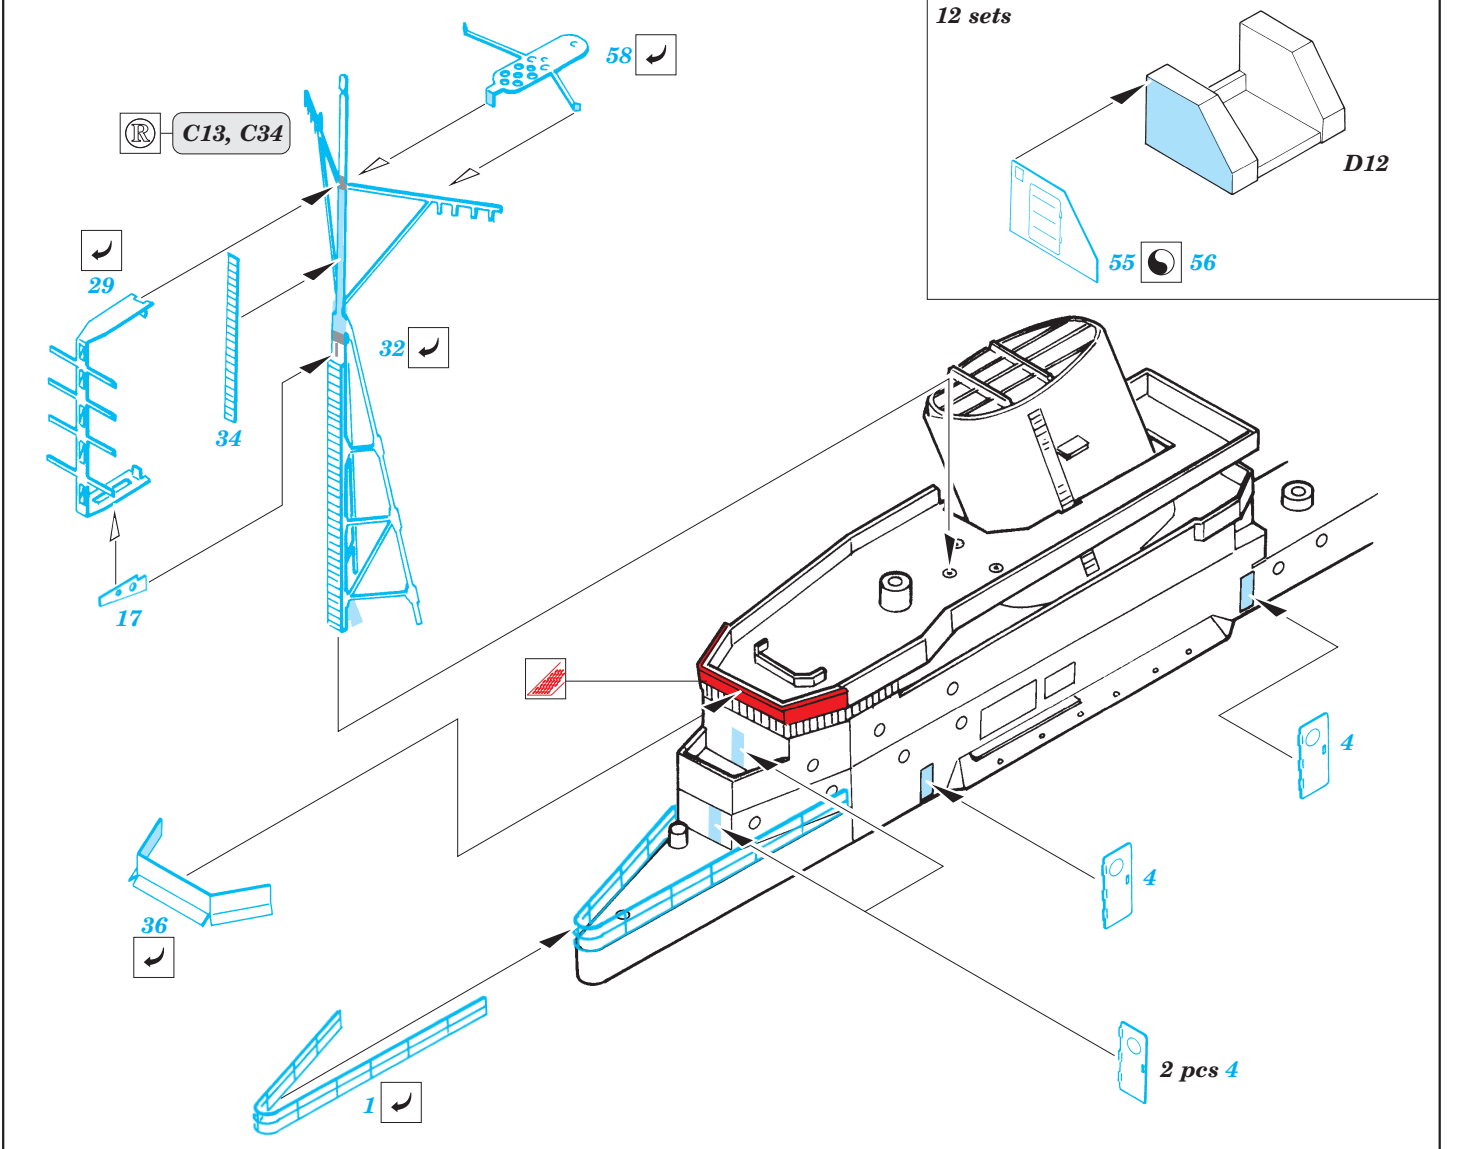

# SHINANO

1/700 scale detail set for Tamiya kit • sada detailů pro model Tamiya 1/700

eduard

17 017

2 pcs

-  SYMMETRICAL ASSEMBLY  
SYMETRICKÁ MONTÁŽ
-  REMOVE  
ODSTRANIT
-  BEND  
OHNOUT
-  REPLACE  
NAHRADIT
-  GRIND  
OBROUSIT
-  OPTION  
VOLBA

ORIGINAL KIT PARTS  
PŮVODNÍ DÍLY STAVEBNICE

PHOTO-ETCHED PARTS  
LEPTANÉ DÍLY

PARTS TO BE REMOVED  
DÍLY K ODSTRANĚNÍ

FILL  
TMELIT

References : Tamiya News - Random Japanese Warship Details Vol.1  
 Tamiya News - Random Japanese Warship Details Vol.2  
 Gakken Publ. No.13 - Zuikaku  
 Gakken Publ. No.22 - Shinano & Taiho