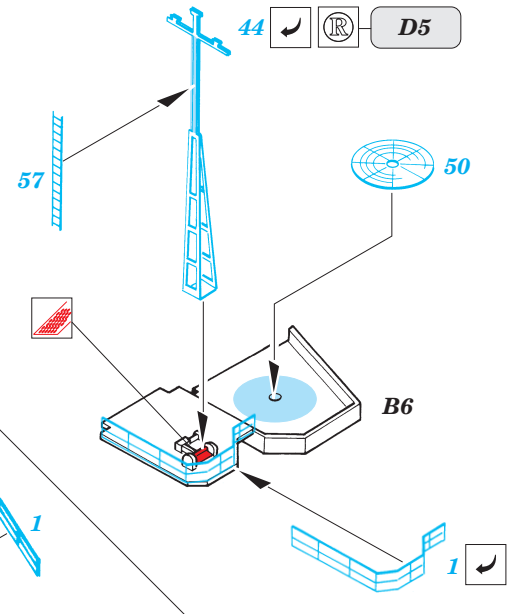

# SHINANO

1/700 scale detail set for Tamiya kit • sada detailů pro model Tamiya 1/700

eduard

17 017

2 pcs

-  SYMMETRICAL ASSEMBLY  
SYMETRICKÁ MONTÁŽ
-  REMOVE  
ODSTRANIT
-  BEND  
OHNOUT
-  REPLACE  
NAHRADIT
-  GRIND  
OBROUSIT
-  OPTION  
VOLBA

ORIGINAL KIT PARTS  
PŮVODNÍ DÍLY STAVEBNICE

PHOTO-ETCHED PARTS  
LEPTANÉ DÍLY

PARTS TO BE REMOVED  
DÍLY K ODSTRANĚNÍ

FILL  
TMELIT

References : Tamiya News - Random Japanese Warship Details Vol.1  
 Tamiya News - Random Japanese Warship Details Vol.2  
 Gakken Publ. No.13 - Zuikaku  
 Gakken Publ. No.22 - Shinano & Taiho