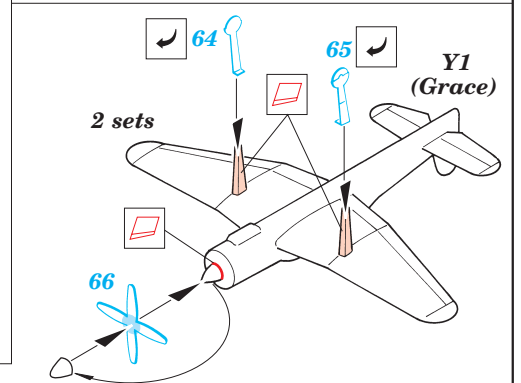

# SHINANO

1/700 scale detail set for Tamiya kit • sada detailů pro model Tamiya 1/700

eduard

17 017

2 pcs

-  SYMMETRICAL ASSEMBLY  
SYMETRICKÁ MONTÁŽ
-  REMOVE  
ODSTRANIT
-  BEND  
OHNOUT
-  REPLACE  
NAHRADIT
-  GRIND  
OBROUSIT
-  OPTION  
VOLBA

ORIGINAL KIT PARTS  
PŮVODNÍ DÍLY STAVEBNICE

PHOTO-ETCHED PARTS  
LEPTANÉ DÍLY

PARTS TO BE REMOVED  
DÍLY K ODSTRANĚNÍ

FILL  
TMELIT

References : Tamiya News - Random Japanese Warship Details Vol.1  
 Tamiya News - Random Japanese Warship Details Vol.2  
 Gakken Publ. No.13 - Zuikaku  
 Gakken Publ. No.22 - Shinano & Taiho