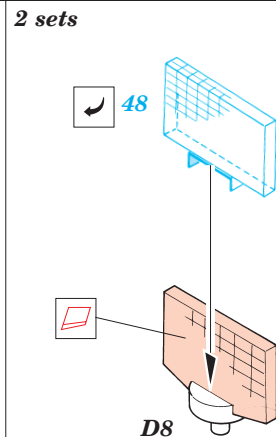

# SHINANO

1/700 scale detail set for Tamiya kit • sada detailů pro model Tamiya 1/700

eduard

17 017

2 pcs

-  SYMMETRICAL ASSEMBLY  
SYMETRICKÁ MONTÁŽ
-  REMOVE  
ODSTRANIT
-  BEND  
OHNOUT
-  REPLACE  
NAHRADIT
-  GRIND  
OBROUSIT
-  OPTION  
VOLBA

ORIGINAL KIT PARTS  
PŮVODNÍ DÍLY STAVEBNICE

PHOTO-ETCHED PARTS  
LEPTANÉ DÍLY

PARTS TO BE REMOVED  
DÍLY K ODSTRANĚNÍ

FILL  
TMELIT

References : Tamiya News - Random Japanese Warship Details Vol.1  
 Tamiya News - Random Japanese Warship Details Vol.2  
 Gakken Publ. No.13 - Zuikaku  
 Gakken Publ. No.22 - Shinano & Taiho