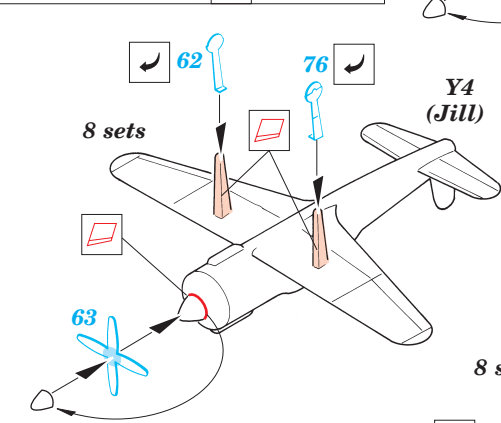

# SHINANO

1/700 scale detail set for Tamiya kit • sada detailů pro model Tamiya 1/700

eduard

17 017

2 pcs

-  SYMMETRICAL ASSEMBLY  
SYMETRICKÁ MONTÁŽ
-  REMOVE  
ODSTRANIT
-  BEND  
OHNOUT
-  REPLACE  
NAHRADIT
-  GRIND  
OBROUSIT
-  OPTION  
VOLBA

ORIGINAL KIT PARTS  
PŮVODNÍ DÍLY STAVEBNICE

PHOTO-ETCHED PARTS  
LEPTANÉ DÍLY

PARTS TO BE REMOVED  
DÍLY K ODSTRANĚNÍ

FILL  
TMELIT

References : Tamiya News - Random Japanese Warship Details Vol.1  
 Tamiya News - Random Japanese Warship Details Vol.2  
 Gakken Publ. No.13 - Zuikaku  
 Gakken Publ. No.22 - Shinano & Taiho