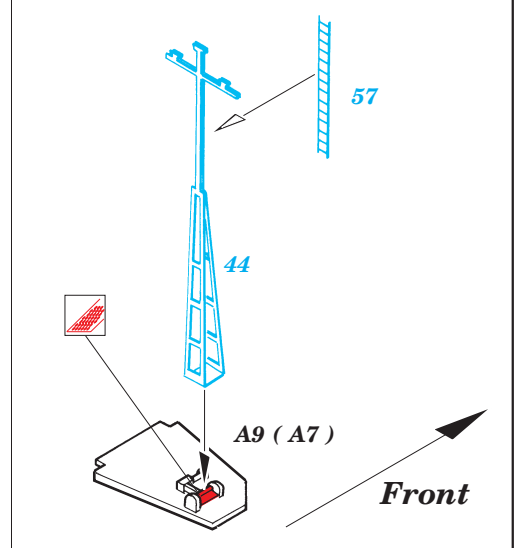

# SHINANO

1/700 scale detail set for Tamiya kit • sada detailů pro model Tamiya 1/700

eduard

17 017

2 pcs

-  SYMMETRICAL ASSEMBLY  
SYMETRICKÁ MONTÁŽ
-  REMOVE  
ODSTRANIT
-  BEND  
OHNOUT
-  REPLACE  
NAHRADIT
-  GRIND  
OBROUSIT
-  OPTION  
VOLBA

ORIGINAL KIT PARTS  
PŮVODNÍ DÍLY STAVEBNICE

PHOTO-ETCHED PARTS  
LEPTANÉ DÍLY

PARTS TO BE REMOVED  
DÍLY K ODSTRANĚNÍ

FILL  
TMELIT

References : Tamiya News - Random Japanese Warship Details Vol.1  
 Tamiya News - Random Japanese Warship Details Vol.2  
 Gakken Publ. No.13 - Zuikaku  
 Gakken Publ. No.22 - Shinano & Taiho