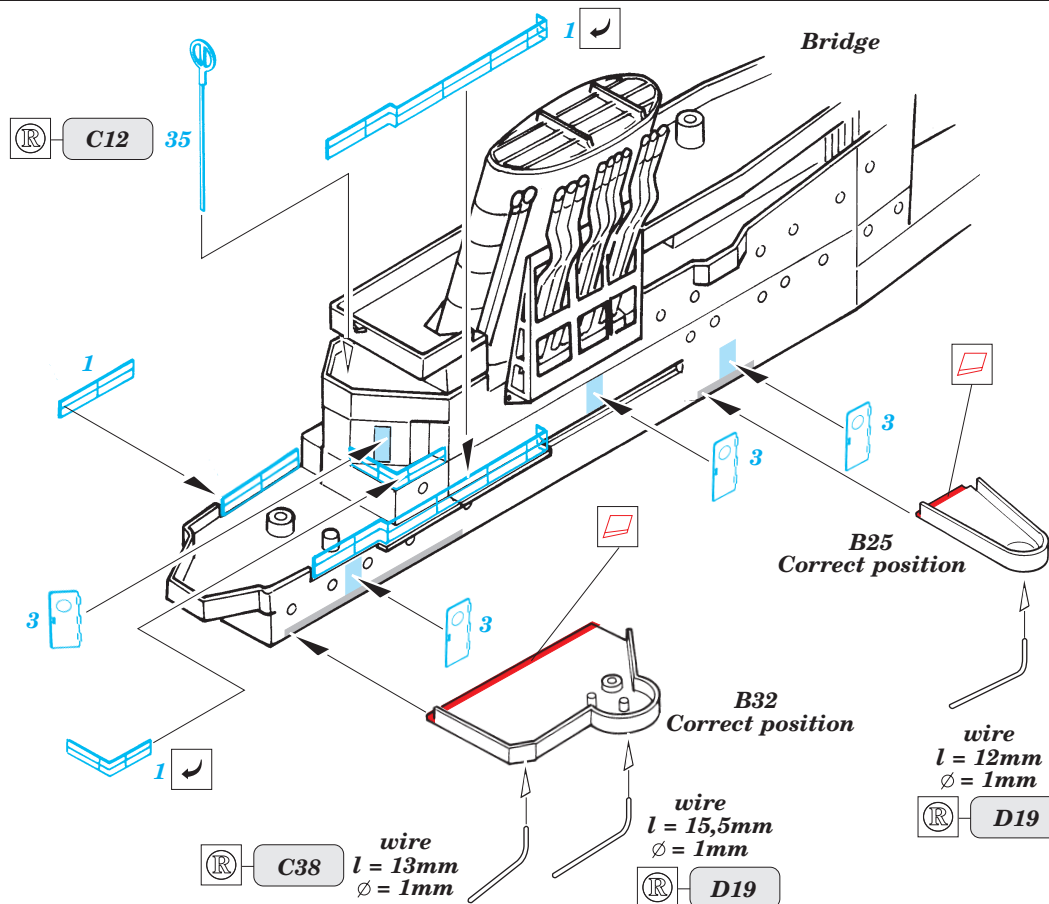

# SHINANO

1/700 scale detail set for Tamiya kit • sada detailů pro model Tamiya 1/700

eduard

17 017

2 pcs

-  SYMMETRICAL ASSEMBLY  
SYMETRICKÁ MONTÁŽ
-  REMOVE  
ODSTRANIT
-  BEND  
OHNOUT
-  REPLACE  
NAHRADIT
-  GRIND  
OBROUSIT
-  OPTION  
VOLBA

ORIGINAL KIT PARTS  
PŮVODNÍ DÍLY STAVEBNICE

PHOTO-ETCHED PARTS  
LEPTANÉ DÍLY

PARTS TO BE REMOVED  
DÍLY K ODSTRANĚNÍ

FILL  
TMELIT

References : Tamiya News - Random Japanese Warship Details Vol.1  
 Tamiya News - Random Japanese Warship Details Vol.2  
 Gakken Publ. No.13 - Zuikaku  
 Gakken Publ. No.22 - Shinano & Taiho