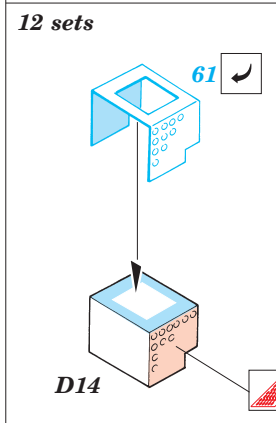

# SHINANO

1/700 scale detail set for Tamiya kit • sada detailů pro model Tamiya 1/700

eduard

17 017

2 pcs

-  SYMMETRICAL ASSEMBLY  
SYMETRICKÁ MONTÁŽ
-  REMOVE  
ODSTRANIT
-  BEND  
OHNOUT
-  REPLACE  
NAHRADIT
-  GRIND  
OBROUSIT
-  OPTION  
VOLBA

ORIGINAL KIT PARTS  
PŮVODNÍ DÍLY STAVEBNICE

PHOTO-ETCHED PARTS  
LEPTANÉ DÍLY

PARTS TO BE REMOVED  
DÍLY K ODSTRANĚNÍ

FILL  
TMELIT

References : Tamiya News - Random Japanese Warship Details Vol.1  
 Tamiya News - Random Japanese Warship Details Vol.2  
 Gakken Publ. No.13 - Zuikaku  
 Gakken Publ. No.22 - Shinano & Taiho