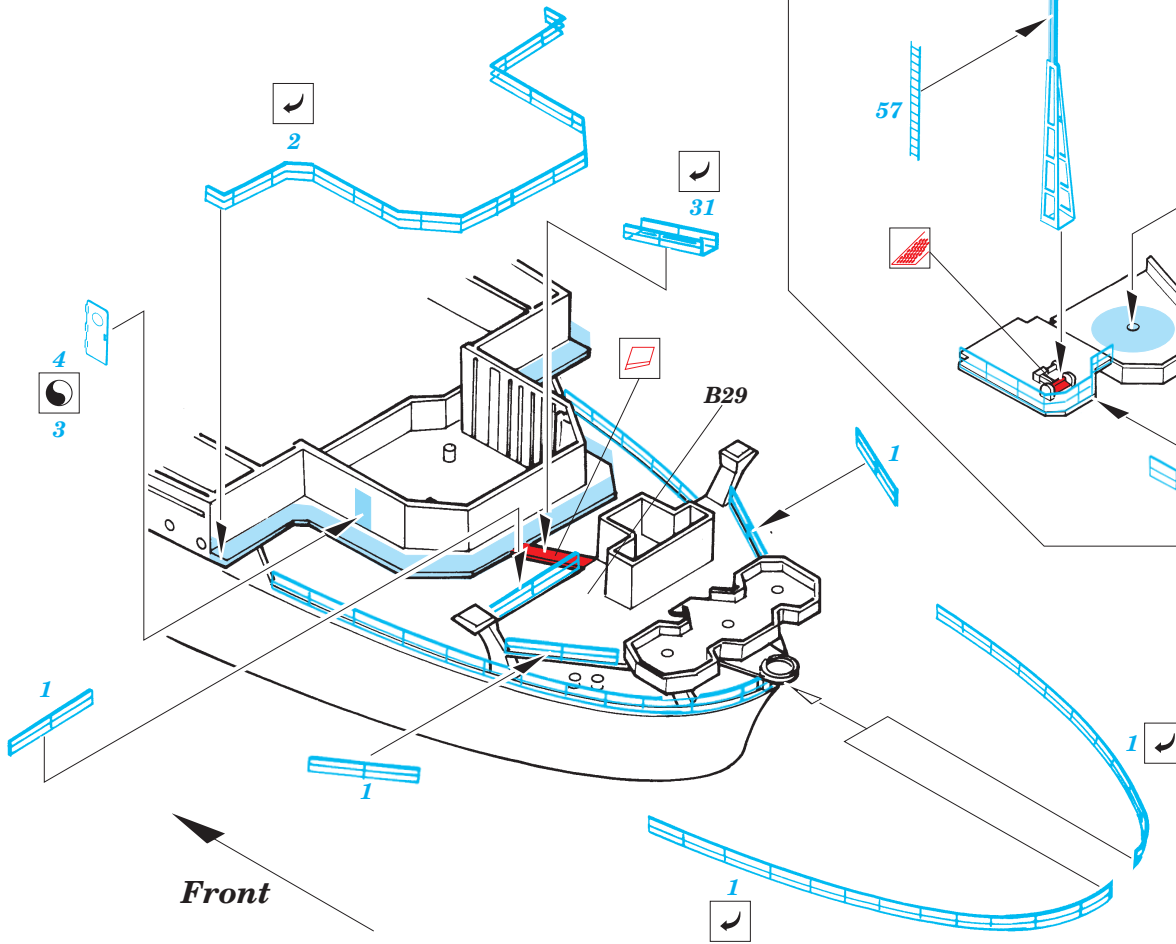

# SHINANO

1/700 scale detail set for Tamiya kit • sada detailů pro model Tamiya 1/700

eduard

17 017

2 pcs

-  SYMMETRICAL ASSEMBLY  
SYMETRICKÁ MONTÁŽ
-  REMOVE  
ODSTRANIT
-  BEND  
OHNOUT
-  REPLACE  
NAHRADIT
-  GRIND  
OBROUSIT
-  OPTION  
VOLBA

ORIGINAL KIT PARTS  
PŮVODNÍ DÍLY STAVEBNICE

PHOTO-ETCHED PARTS  
LEPTANÉ DÍLY

PARTS TO BE REMOVED  
DÍLY K ODSTRANĚNÍ

FILL  
TMELIT

References : Tamiya News - Random Japanese Warship Details Vol.1  
 Tamiya News - Random Japanese Warship Details Vol.2  
 Gakken Publ. No.13 - Zuikaku  
 Gakken Publ. No.22 - Shinano & Taiho