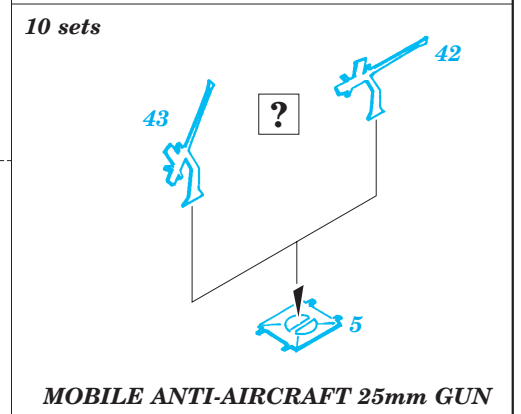

ORIGINAL KIT PARTS  
PŮVODNÍ DÍLY STAVEBNICE

PHOTO-ETCHED PARTS  
LEPTANÉ DÍLY

PARTS TO BE REMOVED  
DÍLY K ODSTRANĚNÍ

FILL  
TMELIT

References : Tamiya News - Random Japanese Warship Details Vol.1  
 Tamiya News - Random Japanese Warship Details Vol.2  
 Gakken Publ. No.13 - Zuikaku  
 Gakken Publ. No.22 - Shinano & Taiho