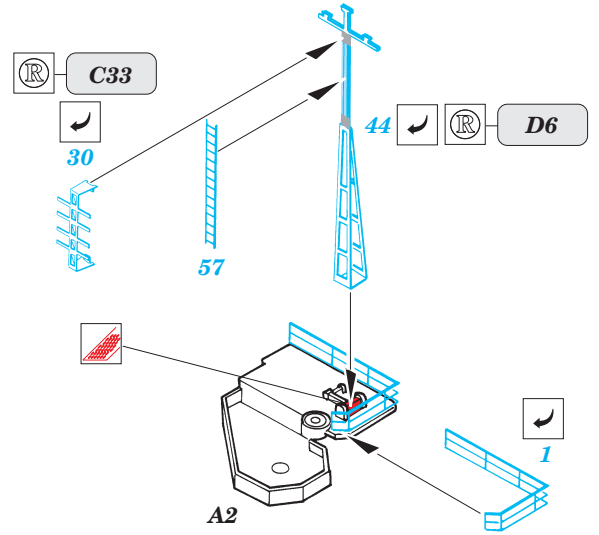

ORIGINAL KIT PARTS  
PŮVODNÍ DÍLY STAVEBNICE

PHOTO-ETCHED PARTS  
LEPTANÉ DÍLY

PARTS TO BE REMOVED  
DÍLY K ODSTRANĚNÍ

FILL  
TMELIT

References : Tamiya News - Random Japanese Warship Details Vol.1  
 Tamiya News - Random Japanese Warship Details Vol.2  
 Gakken Publ. No.13 - Zuikaku  
 Gakken Publ. No.22 - Shinano & Taiho