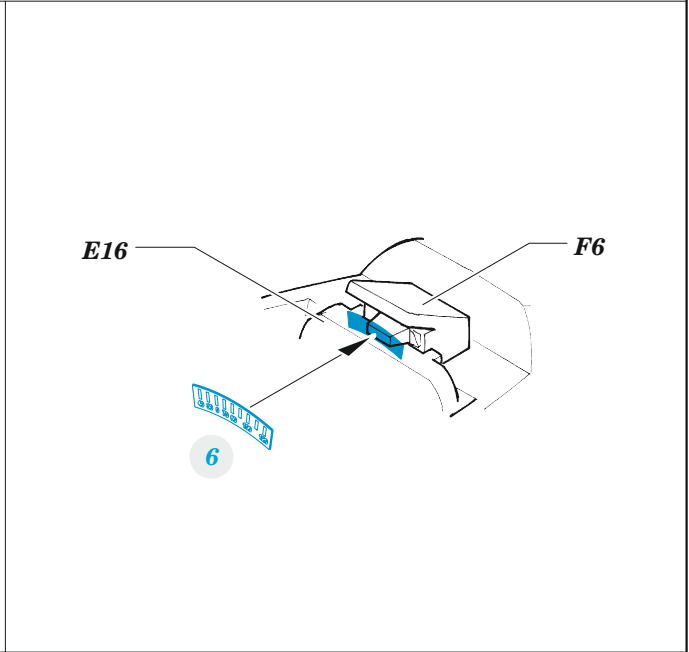

F-86F-40

eduard

FE 1298

1/48

detail set for AIRFIX 1/48 kit • sada detailů pro stavebnici AIRFIX 1/48

- APPLY EXPRESS MASK AND PAINT BEFORE GLUING
POUŽIT EXPRESS MASK NABARVIT PŘED SLEPENÍM
 - SYMMETRICAL ASSEMBLY
SYMETRICKÁ MONTÁŽ
 - REMOVE
ODSTRANIT
 - GRIND
OBROUSIT
 - DRILL HOLE
VRTAT OTVOR
 - COLORED ETCHED PARTS
LEPTANÉ BAREVNÉ DÍLY
 - ETCHED PARTS
LEPTANÉ NEBAREVNÉ DÍLY
 - ORIGINAL KIT PARTS
PŮVODNÍ DÍLY STAVEBNICE
- BEND
OHNOUT
 - OPTION
VOLBA
 - REPLACE
NAHRADIT

ORIGINAL KIT PARTS
PŮVODNÍ DÍLY STAVEBNICE

PHOTO-ETCHED PARTS
LEPTANÉ DÍLY

PARTS TO BE REMOVED
DÍLY K ODSTRANĚNÍ

FILL
TMELIT

Related products: FE 1299 F-86F-40 seatbelts STEEL 1/48