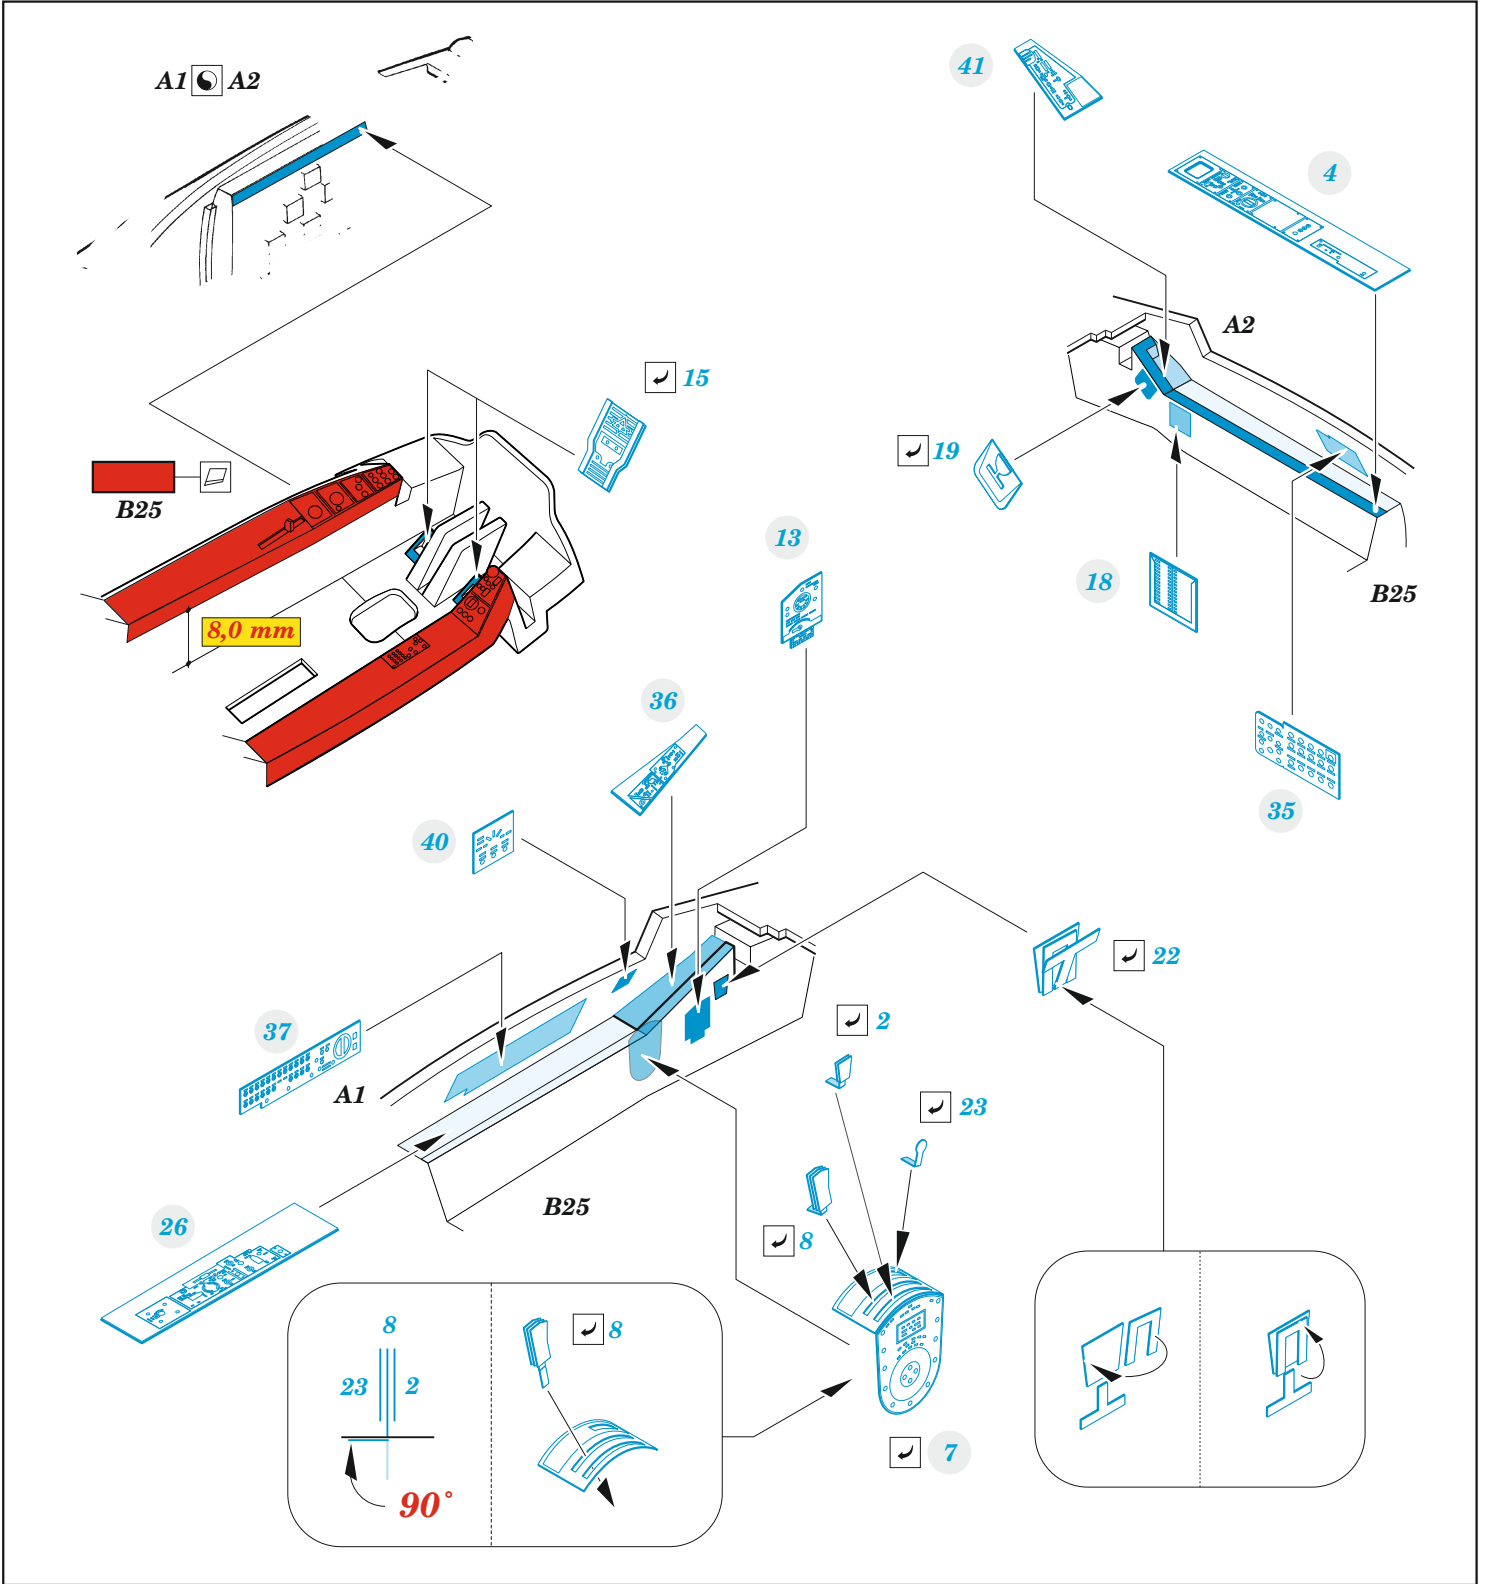

F-86F-40

eduard

FE 1298

1/48

detail set for AIRFIX 1/48 kit • sada detailů pro stavebnici AIRFIX 1/48

- APPLY EXPRESS MASK AND PAINT BEFORE GLUING
POUŽIT EXPRESS MASK NABARVIT PŘED SLEPENÍM
 - SYMMETRICAL ASSEMBLY
SYMETRICKÁ MONTÁŽ
 - REMOVE
ODSTRANIT
 - GRIND
OBROUSIT
 - DRILL HOLE
VRTAT OTVOR
 - COLORED ETCHED PARTS
LEPTANÉ BAREVNÉ DÍLY
 - ETCHED PARTS
LEPTANÉ NEBAREVNÉ DÍLY
 - ORIGINAL KIT PARTS
PŮVODNÍ DÍLY STAVEBNICE
- BEND
OHNOUT
 - OPTION
VOLBA
 - REPLACE
NAHRADIT

ORIGINAL KIT PARTS
PŮVODNÍ DÍLY STAVEBNICE

PHOTO-ETCHED PARTS
LEPTANÉ DÍLY

PARTS TO BE REMOVED
DÍLY K ODSTRANĚNÍ

FILL
TMELIT

Related products: FE 1299 F-86F-40 seatbelts STEEL 1/48