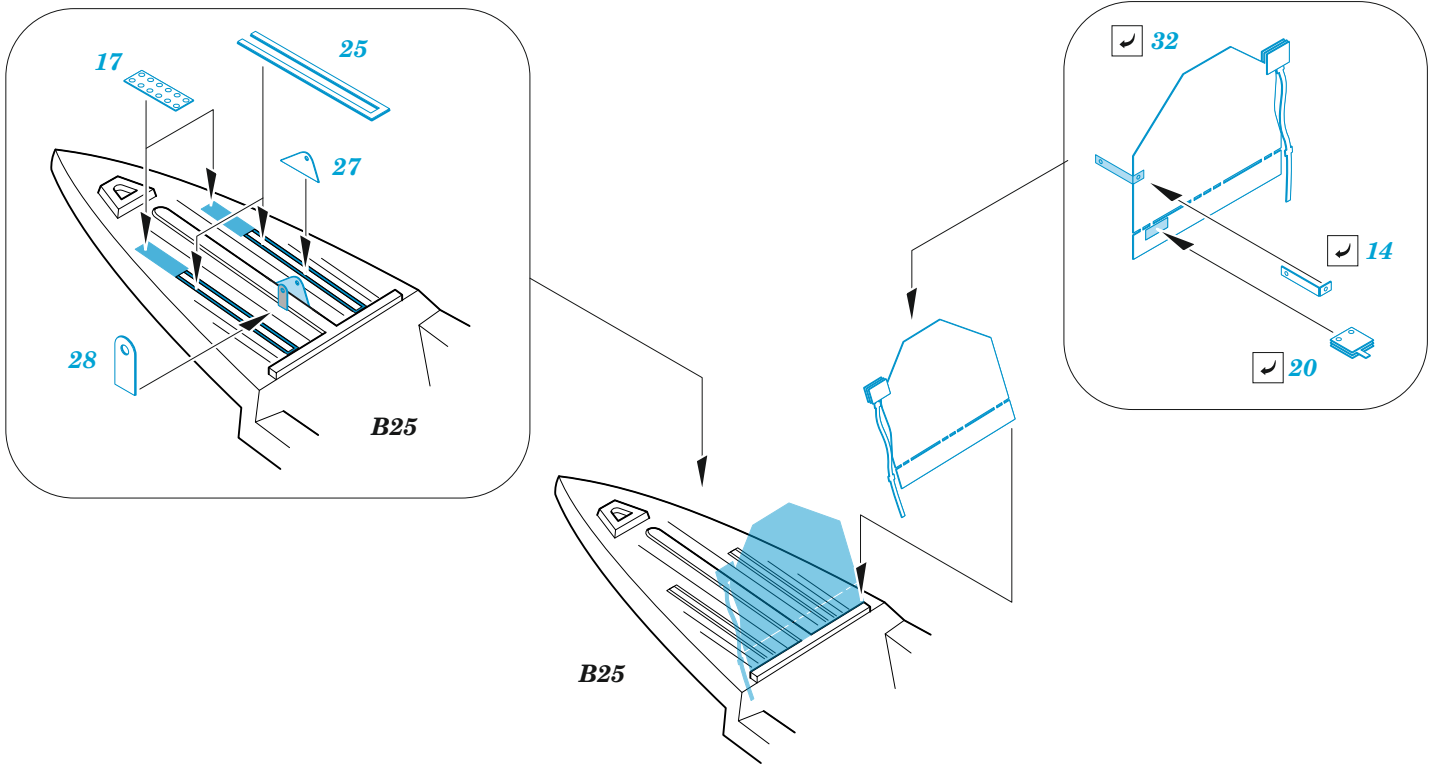

F-86F-40

eduard

FE 1298

1/48

detail set for AIRFIX 1/48 kit • sada detailů pro stavebnici AIRFIX 1/48

- APPLY EXPRESS MASK AND PAINT BEFORE GLUING
POUŽIT EXPRESS MASK NABARVIT PŘED SLEPENÍM
 - SYMMETRICAL ASSEMBLY
SYMETRICKÁ MONTÁŽ
 - REMOVE
ODSTRANIT
 - GRIND
OBROUSIT
 - DRILL HOLE
VRTAT OTVOR
 - COLORED ETCHED PARTS
LEPTANÉ BAREVNÉ DÍLY
 - ETCHED PARTS
LEPTANÉ NEBAREVNÉ DÍLY
 - ORIGINAL KIT PARTS
PŮVODNÍ DÍLY STAVEBNICE
- BEND
OHNOUT
 - OPTION
VOLBA
 - REPLACE
NAHRADIT

ORIGINAL KIT PARTS
PŮVODNÍ DÍLY STAVEBNICE

PHOTO-ETCHED PARTS
LEPTANÉ DÍLY

PARTS TO BE REMOVED
DÍLY K ODSTRANĚNÍ

FILL
TMELIT

Related products: FE 1299 F-86F-40 seatbelts STEEL 1/48