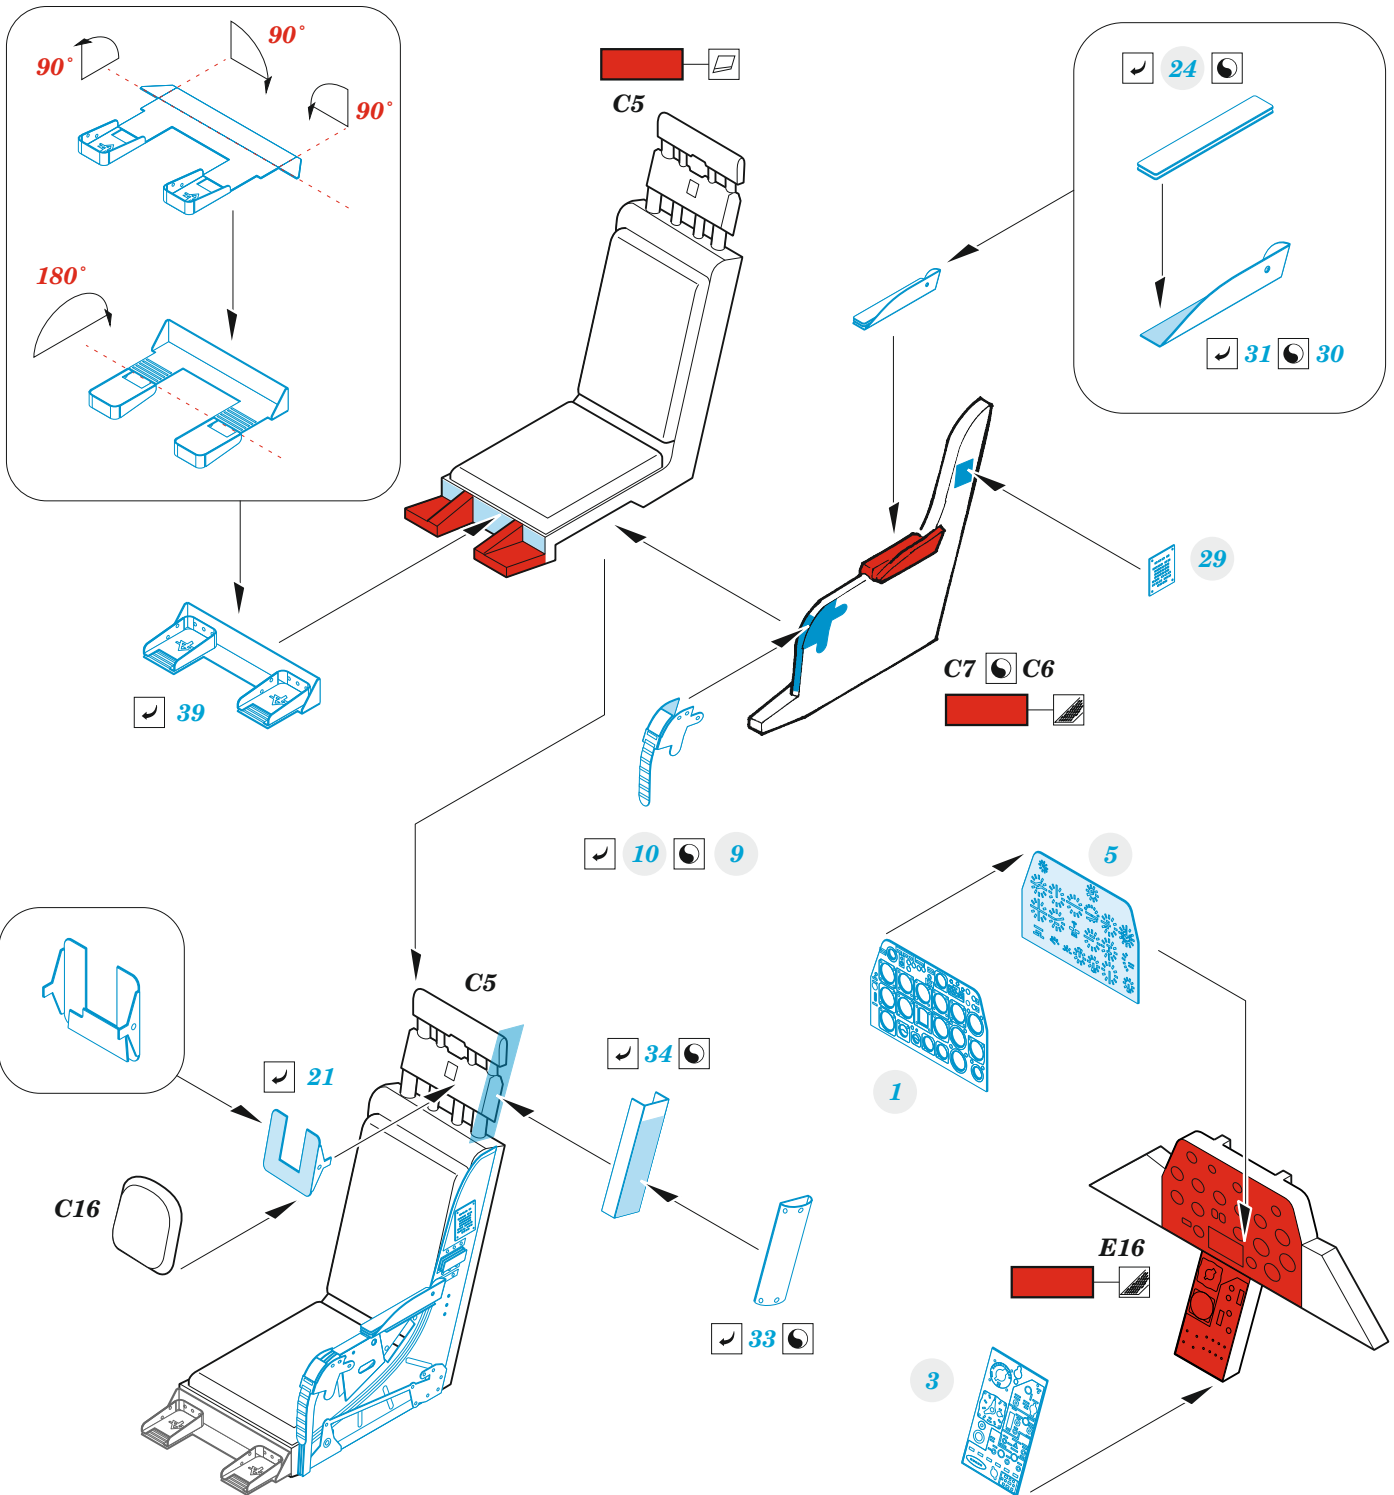

F-86F-40

eduard

FE 1298

1/48

detail set for AIRFIX 1/48 kit • sada detailů pro stavebnici AIRFIX 1/48

- APPLY EXPRESS MASK AND PAINT BEFORE GLUING
POUŽIT EXPRESS MASK NABARVIT PŘED SLEPENÍM
 - SYMMETRICAL ASSEMBLY
SYMETRICKÁ MONTÁŽ
 - REMOVE
ODSTRANIT
 - GRIND
OBROUSIT
 - DRILL HOLE
VRTAT OTVOR
 - COLORED ETCHED PARTS
LEPTANÉ BAREVNÉ DÍLY
 - ETCHED PARTS
LEPTANÉ NEBAREVNÉ DÍLY
 - ORIGINAL KIT PARTS
PŮVODNÍ DÍLY STAVEBNICE
- BEND
OHNOUT
 - OPTION
VOLBA
 - REPLACE
NAHRADIT

ORIGINAL KIT PARTS
PŮVODNÍ DÍLY STAVEBNICE

PHOTO-ETCHED PARTS
LEPTANÉ DÍLY

PARTS TO BE REMOVED
DÍLY K ODSTRANĚNÍ

FILL
TMELIT

Related products: FE 1299 F-86F-40 seatbelts STEEL 1/48