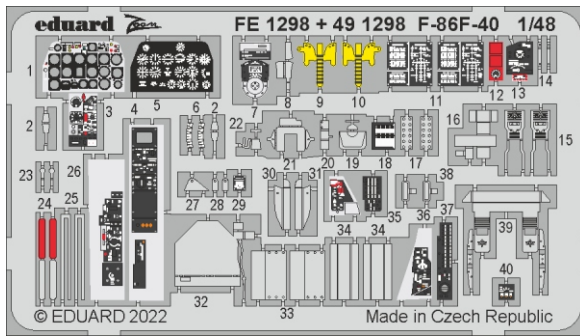

F-86F-40

eduard

FE 1298

1/48

detail set for AIRFIX 1/48 kit • sada detailů pro stavebnici AIRFIX 1/48

- APPLY EXPRESS MASK AND PAINT BEFORE GLUING
POUŽIT EXPRESS MASK NABARVIT PŘED SLEPENÍM
 - SYMMETRICAL ASSEMBLY
SYMETRICKÁ MONTÁŽ
 - REMOVE
ODSTRANIT
 - GRIND
OBROUSIT
 - DRILL HOLE
VRTAT OTVOR
 - COLORED ETCHED PARTS
LEPTANÉ BAREVNÉ DÍLY
 - ETCHED PARTS
LEPTANÉ NEBAREVNÉ DÍLY
 - ORIGINAL KIT PARTS
PŮVODNÍ DÍLY STAVEBNICE
- BEND
OHNOUT
 - OPTION
VOLBA
 - REPLACE
NAHRADIT

ORIGINAL KIT PARTS
PŮVODNÍ DÍLY STAVEBNICE

PHOTO-ETCHED PARTS
LEPTANÉ DÍLY

PARTS TO BE REMOVED
DÍLY K ODSTRANĚNÍ

FILL
TMELIT

Related products: FE 1299 F-86F-40 seatbelts STEEL 1/48