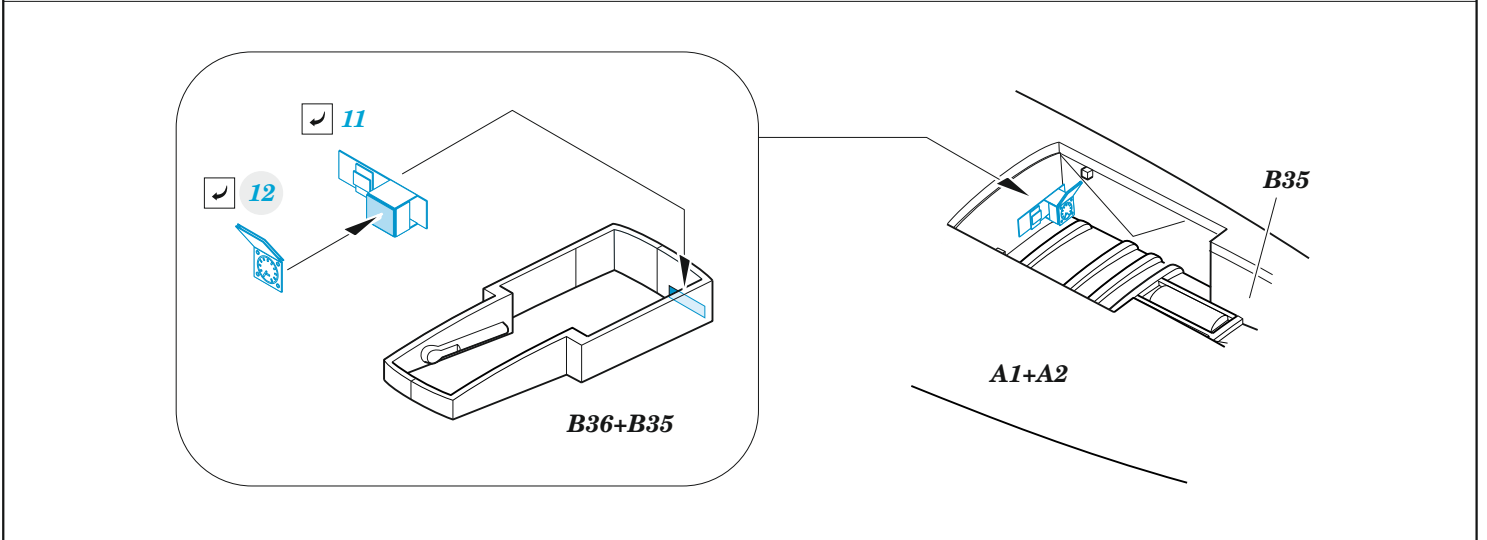

F-86F-40

eduard

FE 1298

1/48

detail set for AIRFIX 1/48 kit • sada detailů pro stavebnici AIRFIX 1/48

- APPLY EXPRESS MASK AND PAINT BEFORE GLUING
POUŽIT EXPRESS MASK NABARVIT PŘED SLEPENÍM
 - SYMMETRICAL ASSEMBLY
SYMETRICKÁ MONTÁŽ
 - REMOVE
ODSTRANIT
 - GRIND
OBROUSIT
 - DRILL HOLE
VRTAT OTVOR
 - COLORED ETCHED PARTS
LEPTANÉ BAREVNÉ DÍLY
 - ETCHED PARTS
LEPTANÉ NEBAREVNÉ DÍLY
 - ORIGINAL KIT PARTS
PŮVODNÍ DÍLY STAVEBNICE
- BEND
OHNOUT
 - OPTION
VOLBA
 - REPLACE
NAHRADIT

ORIGINAL KIT PARTS
PŮVODNÍ DÍLY STAVEBNICE

PHOTO-ETCHED PARTS
LEPTANÉ DÍLY

PARTS TO BE REMOVED
DÍLY K ODSTRANĚNÍ

FILL
TMELIT

Related products: FE 1299 F-86F-40 seatbelts STEEL 1/48