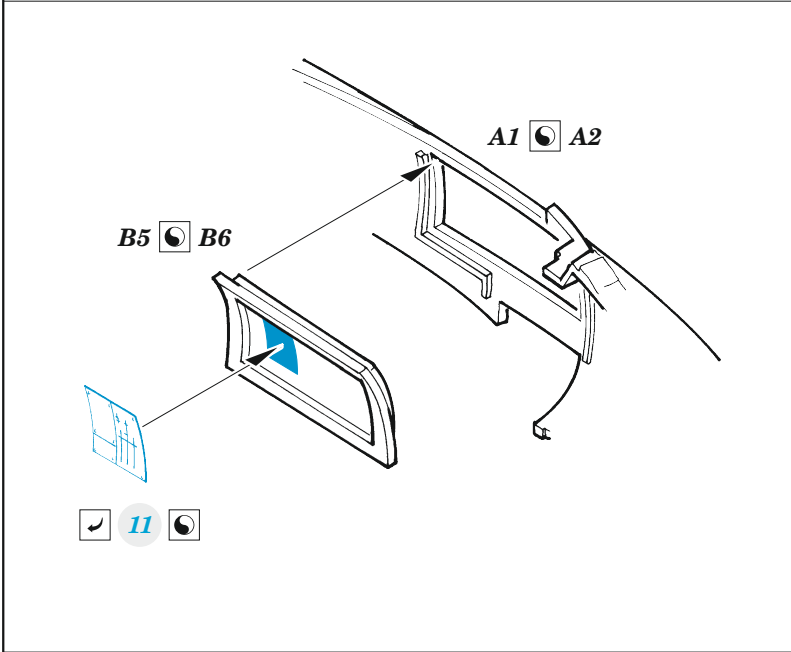

F-86F-40

eduard

FE 1298

1/48

detail set for AIRFIX 1/48 kit • sada detailů pro stavebnici AIRFIX 1/48

- APPLY EXPRESS MASK AND PAINT BEFORE GLUING
POUŽIT EXPRESS MASK NABARVIT PŘED SLEPENÍM
 - SYMMETRICAL ASSEMBLY
SYMETRICKÁ MONTÁŽ
 - REMOVE
ODSTRANIT
 - GRIND
OBROUSIT
 - DRILL HOLE
VRTAT OTVOR
 - COLORED ETCHED PARTS
LEPTANÉ BAREVNÉ DÍLY
 - ETCHED PARTS
LEPTANÉ NEBAREVNÉ DÍLY
 - ORIGINAL KIT PARTS
PŮVODNÍ DÍLY STAVEBNICE
- BEND
OHNOUT
 - OPTION
VOLBA
 - REPLACE
NAHRADIT

ORIGINAL KIT PARTS
PŮVODNÍ DÍLY STAVEBNICE

PHOTO-ETCHED PARTS
LEPTANÉ DÍLY

PARTS TO BE REMOVED
DÍLY K ODSTRANĚNÍ

FILL
TMELIT

Related products: FE 1299 F-86F-40 seatbelts STEEL 1/48