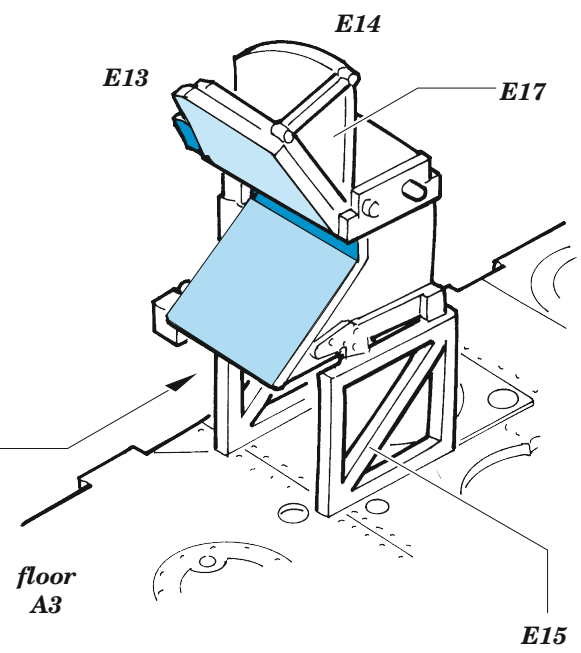

Sea King HAS.5 cargo interior

eduard

49 1405

1/48

detail set for AIRFIX 1/48 kit • sada detailů pro stavebnici AIRFIX 1/48

- APPLY EXPRESS MASK AND PAINT BEFORE GLUING
POUŽIT EXPRESS MASK NABARVIT PŘED SLEPENÍM
- SYMMETRICAL ASSEMBLY
SYMETRICKÁ MONTÁŽ
- REMOVE
ODSTRANIT
- GRIND
OBROUSIT
- DRILL HOLE
VRTAT OTVOR
- COLORED ETCHED PARTS
LEPTANÉ BAREVNÉ DÍLY
- ETCHED PARTS
LEPTANÉ NEBAREVNÉ DÍLY
- ORIGINAL KIT PARTS
PŮVODNÍ DÍLY STAVEBNICE
- BEND
OHNOUT
- OPTION
VOLBA
- REPLACE
NAHRADIT
- REVERSE SIDE
OTOČIT

ORIGINAL KIT PARTS
PŮVODNÍ DÍLY STAVEBNICE

PHOTO-ETCHED PARTS
LEPTANÉ DÍLY

PARTS TO BE REMOVED
DÍLY K ODSTRANĚNÍ

FILL
TMELIT

Related products: 49 1406 Sea King HU.5 cargo interior 1/48