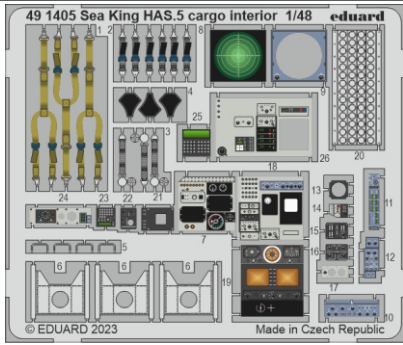

Sea King HAS.5 cargo interior

eduard

49 1405

1/48

detail set for AIRFIX 1/48 kit • sada detailů pro stavebnici AIRFIX 1/48

- APPLY EXPRESS MASK AND PAINT BEFORE GLUING
POUŽIT EXPRESS MASK NABARVIT PŘED SLEPENÍM
- SYMMETRICAL ASSEMBLY
SYMETRICKÁ MONTÁŽ
- REMOVE
ODSTRANIT
- GRIND
OBROUSIT
- DRILL HOLE
VRTAT OTVOR
- COLORED ETCHED PARTS
LEPTANÉ BAREVNÉ DÍLY
- ETCHED PARTS
LEPTANÉ NEBAREVNÉ DÍLY
- ORIGINAL KIT PARTS
PŮVODNÍ DÍLY STAVEBNICE
- BEND
OHNOUT
- OPTION
VOLBA
- REPLACE
NAHRADIT
- REVERSE SIDE
OTOČIT

ORIGINAL KIT PARTS
PŮVODNÍ DÍLY STAVEBNICE

PHOTO-ETCHED PARTS
LEPTANÉ DÍLY

PARTS TO BE REMOVED
DÍLY K ODSTRANĚNÍ

FILL
TMELIT

Related products: 49 1406 Sea King HU.5 cargo interior 1/48