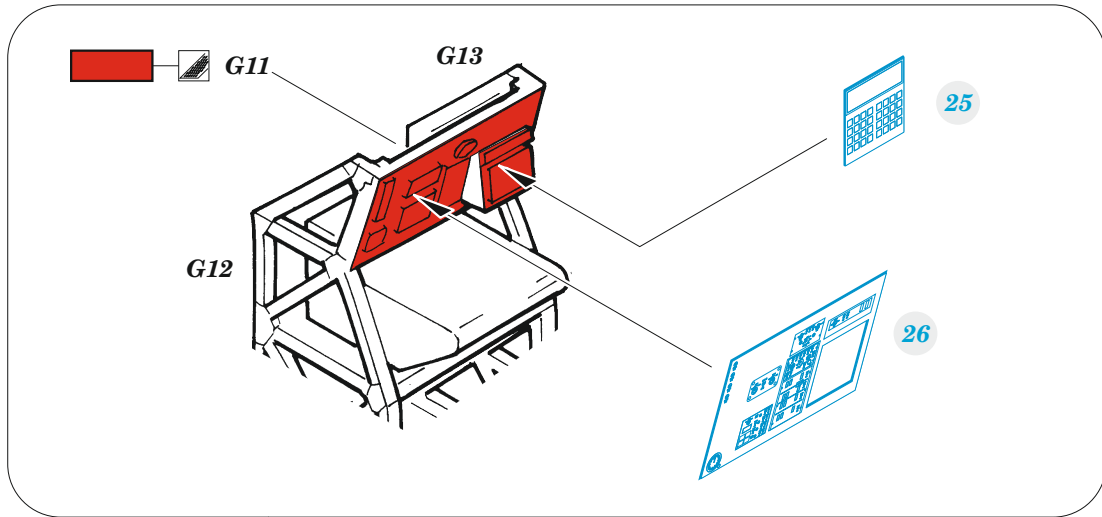

Sea King HAS.5 cargo interior

eduard

49 1405

1/48

detail set for AIRFIX 1/48 kit • sada detailů pro stavebnici AIRFIX 1/48

- APPLY EXPRESS MASK AND PAINT BEFORE GLUING
POUŽIT EXPRESS MASK NABARVIT PŘED SLEPENÍM
- SYMMETRICAL ASSEMBLY
SYMETRICKÁ MONTÁŽ
- REMOVE
ODSTRANIT
- GRIND
OBROUSIT
- DRILL HOLE
VRTAT OTVOR
- COLORED ETCHED PARTS
LEPTANÉ BAREVNÉ DÍLY
- ETCHED PARTS
LEPTANÉ NEBAREVNÉ DÍLY
- ORIGINAL KIT PARTS
PŮVODNÍ DÍLY STAVEBNICE
- BEND
OHNOUT
- OPTION
VOLBA
- REPLACE
NAHRADIT
- REVERSE SIDE
OTOČIT

ORIGINAL KIT PARTS
PŮVODNÍ DÍLY STAVEBNICE

PHOTO-ETCHED PARTS
LEPTANÉ DÍLY

PARTS TO BE REMOVED
DÍLY K ODSTRANĚNÍ

FILL
TMELIT

Related products: 49 1406 Sea King HU.5 cargo interior 1/48