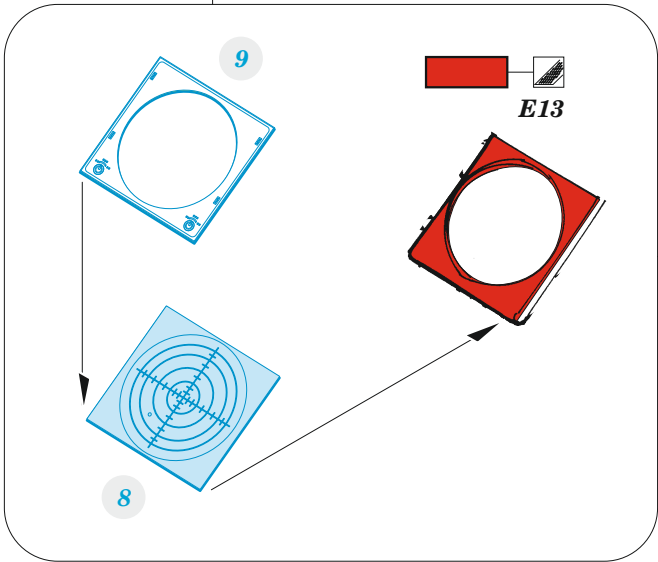

Sea King HAS.5 cargo interior

eduard

49 1405

1/48

detail set for AIRFIX 1/48 kit • sada detailů pro stavebnici AIRFIX 1/48

- APPLY EXPRESS MASK AND PAINT BEFORE GLUING
POUŽIT EXPRESS MASK NABARVIT PŘED SLEPENÍM
- SYMMETRICAL ASSEMBLY
SYMETRICKÁ MONTÁŽ
- REMOVE
ODSTRANIT
- GRIND
OBROUSIT
- DRILL HOLE
VRTAT OTVOR
- COLORED ETCHED PARTS
LEPTANÉ BAREVNÉ DÍLY
- ETCHED PARTS
LEPTANÉ NEBAREVNÉ DÍLY
- ORIGINAL KIT PARTS
PŮVODNÍ DÍLY STAVEBNICE
- BEND
OHNOUT
- OPTION
VOLBA
- REPLACE
NAHRADIT
- REVERSE SIDE
OTOČIT

ORIGINAL KIT PARTS
PŮVODNÍ DÍLY STAVEBNICE

PHOTO-ETCHED PARTS
LEPTANÉ DÍLY

PARTS TO BE REMOVED
DÍLY K ODSTRANĚNÍ

FILL
TMELIT

Related products: 49 1406 Sea King HU.5 cargo interior 1/48