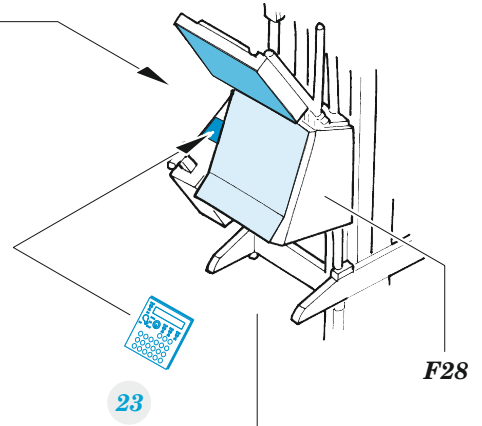

Sea King HAS.5 cargo interior

eduard

49 1405

1/48

detail set for AIRFIX 1/48 kit • sada detailů pro stavebnici AIRFIX 1/48

- APPLY EXPRESS MASK AND PAINT BEFORE GLUING
POUŽIT EXPRESS MASK NABARVIT PŘED SLEPENÍM
- SYMMETRICAL ASSEMBLY
SYMETRICKÁ MONTÁŽ
- REMOVE
ODSTRANIT
- GRIND
OBROUSIT
- DRILL HOLE
VRTAT OTVOR
- COLORED ETCHED PARTS
LEPTANÉ BAREVNÉ DÍLY
- ETCHED PARTS
LEPTANÉ NEBAREVNÉ DÍLY
- ORIGINAL KIT PARTS
PŮVODNÍ DÍLY STAVEBNICE
- BEND
OHNOUT
- OPTION
VOLBA
- REPLACE
NAHRADIT
- REVERSE SIDE
OTOČIT

ORIGINAL KIT PARTS
PŮVODNÍ DÍLY STAVEBNICE

PHOTO-ETCHED PARTS
LEPTANÉ DÍLY

PARTS TO BE REMOVED
DÍLY K ODSTRANĚNÍ

FILL
TMELIT

Related products: 49 1406 Sea King HU.5 cargo interior 1/48