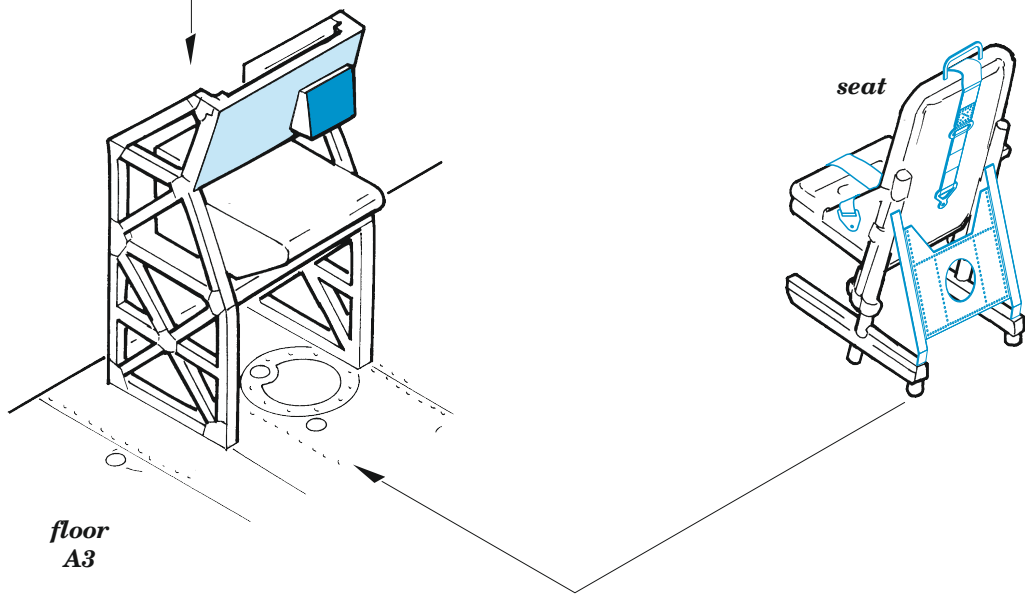

Sea King HAS.5 cargo interior

eduard

49 1405

1/48

detail set for AIRFIX 1/48 kit • sada detailů pro stavebnici AIRFIX 1/48

- APPLY EXPRESS MASK AND PAINT BEFORE GLUING
POUŽIT EXPRESS MASK NABARVIT PŘED SLEPENÍM
- SYMMETRICAL ASSEMBLY
SYMETRICKÁ MONTÁŽ
- REMOVE
ODSTRANIT
- GRIND
OBROUSIT
- DRILL HOLE
VRTAT OTVOR
- COLORED ETCHED PARTS
LEPTANÉ BAREVNÉ DÍLY
- ETCHED PARTS
LEPTANÉ NEBAREVNÉ DÍLY
- ORIGINAL KIT PARTS
PŮVODNÍ DÍLY STAVEBNICE
- BEND
OHNOUT
- OPTION
VOLBA
- REPLACE
NAHRADIT
- REVERSE SIDE
OTOČIT

ORIGINAL KIT PARTS
PŮVODNÍ DÍLY STAVEBNICE

PHOTO-ETCHED PARTS
LEPTANÉ DÍLY

PARTS TO BE REMOVED
DÍLY K ODSTRANĚNÍ

FILL
TMELIT

Related products: 49 1406 Sea King HU.5 cargo interior 1/48