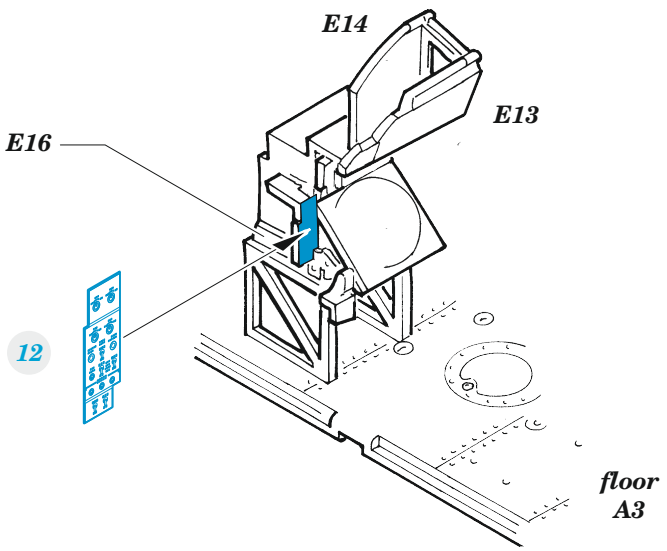

Sea King HAS.5 cargo interior

eduard

49 1405

1/48

detail set for AIRFIX 1/48 kit • sada detailů pro stavebnici AIRFIX 1/48

- APPLY EXPRESS MASK AND PAINT BEFORE GLUING
POUŽIT EXPRESS MASK NABARVIT PŘED SLEPENÍM
- SYMMETRICAL ASSEMBLY
SYMETRICKÁ MONTÁŽ
- REMOVE
ODSTRANIT
- GRIND
OBROUSIT
- DRILL HOLE
VRTAT OTVOR
- COLORED ETCHED PARTS
LEPTANÉ BAREVNÉ DÍLY
- ETCHED PARTS
LEPTANÉ NEBAREVNÉ DÍLY
- ORIGINAL KIT PARTS
PŮVODNÍ DÍLY STAVEBNICE
- BEND
OHNOUT
- OPTION
VOLBA
- REPLACE
NAHRADIT
- REVERSE SIDE
OTOČIT

ORIGINAL KIT PARTS
PŮVODNÍ DÍLY STAVEBNICE

PHOTO-ETCHED PARTS
LEPTANÉ DÍLY

PARTS TO BE REMOVED
DÍLY K ODSTRANĚNÍ

FILL
TMELIT

Related products: 49 1406 Sea King HU.5 cargo interior 1/48