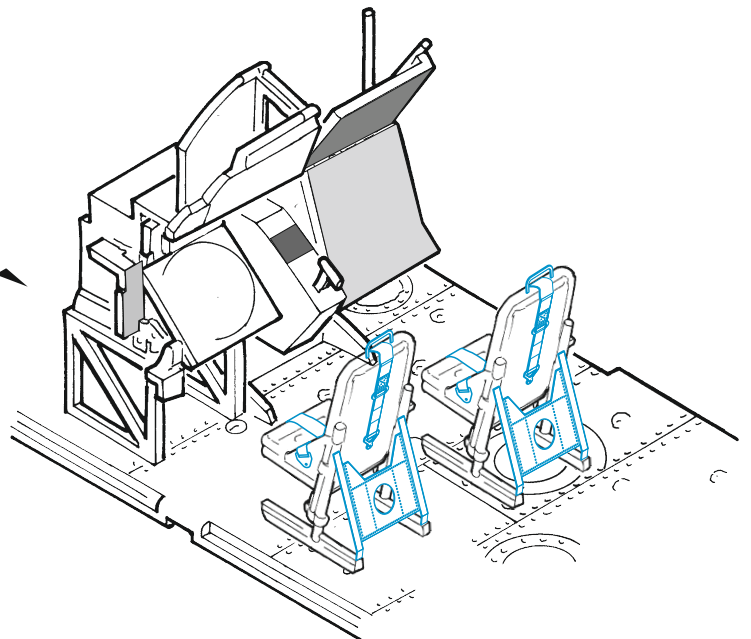

Sea King HAS.5 cargo interior

eduard

49 1405

1/48

detail set for AIRFIX 1/48 kit • sada detailů pro stavebnici AIRFIX 1/48

- APPLY EXPRESS MASK AND PAINT BEFORE GLUING
POUŽIT EXPRESS MASK NABARVIT PŘED SLEPENÍM
- SYMMETRICAL ASSEMBLY
SYMETRICKÁ MONTÁŽ
- REMOVE
ODSTRANIT
- GRIND
OBROUSIT
- DRILL HOLE
VRTAT OTVOR
- COLORED ETCHED PARTS
LEPTANÉ BAREVNÉ DÍLY
- ETCHED PARTS
LEPTANÉ NEBAREVNÉ DÍLY
- ORIGINAL KIT PARTS
PŮVODNÍ DÍLY STAVEBNICE
- BEND
OHNOUT
- OPTION
VOLBA
- REPLACE
NAHRADIT
- REVERSE SIDE
OTOČIT

ORIGINAL KIT PARTS
PŮVODNÍ DÍLY STAVEBNICE

PHOTO-ETCHED PARTS
LEPTANÉ DÍLY

PARTS TO BE REMOVED
DÍLY K ODSTRANĚNÍ

FILL
TMELIT

Related products: 49 1406 Sea King HU.5 cargo interior 1/48