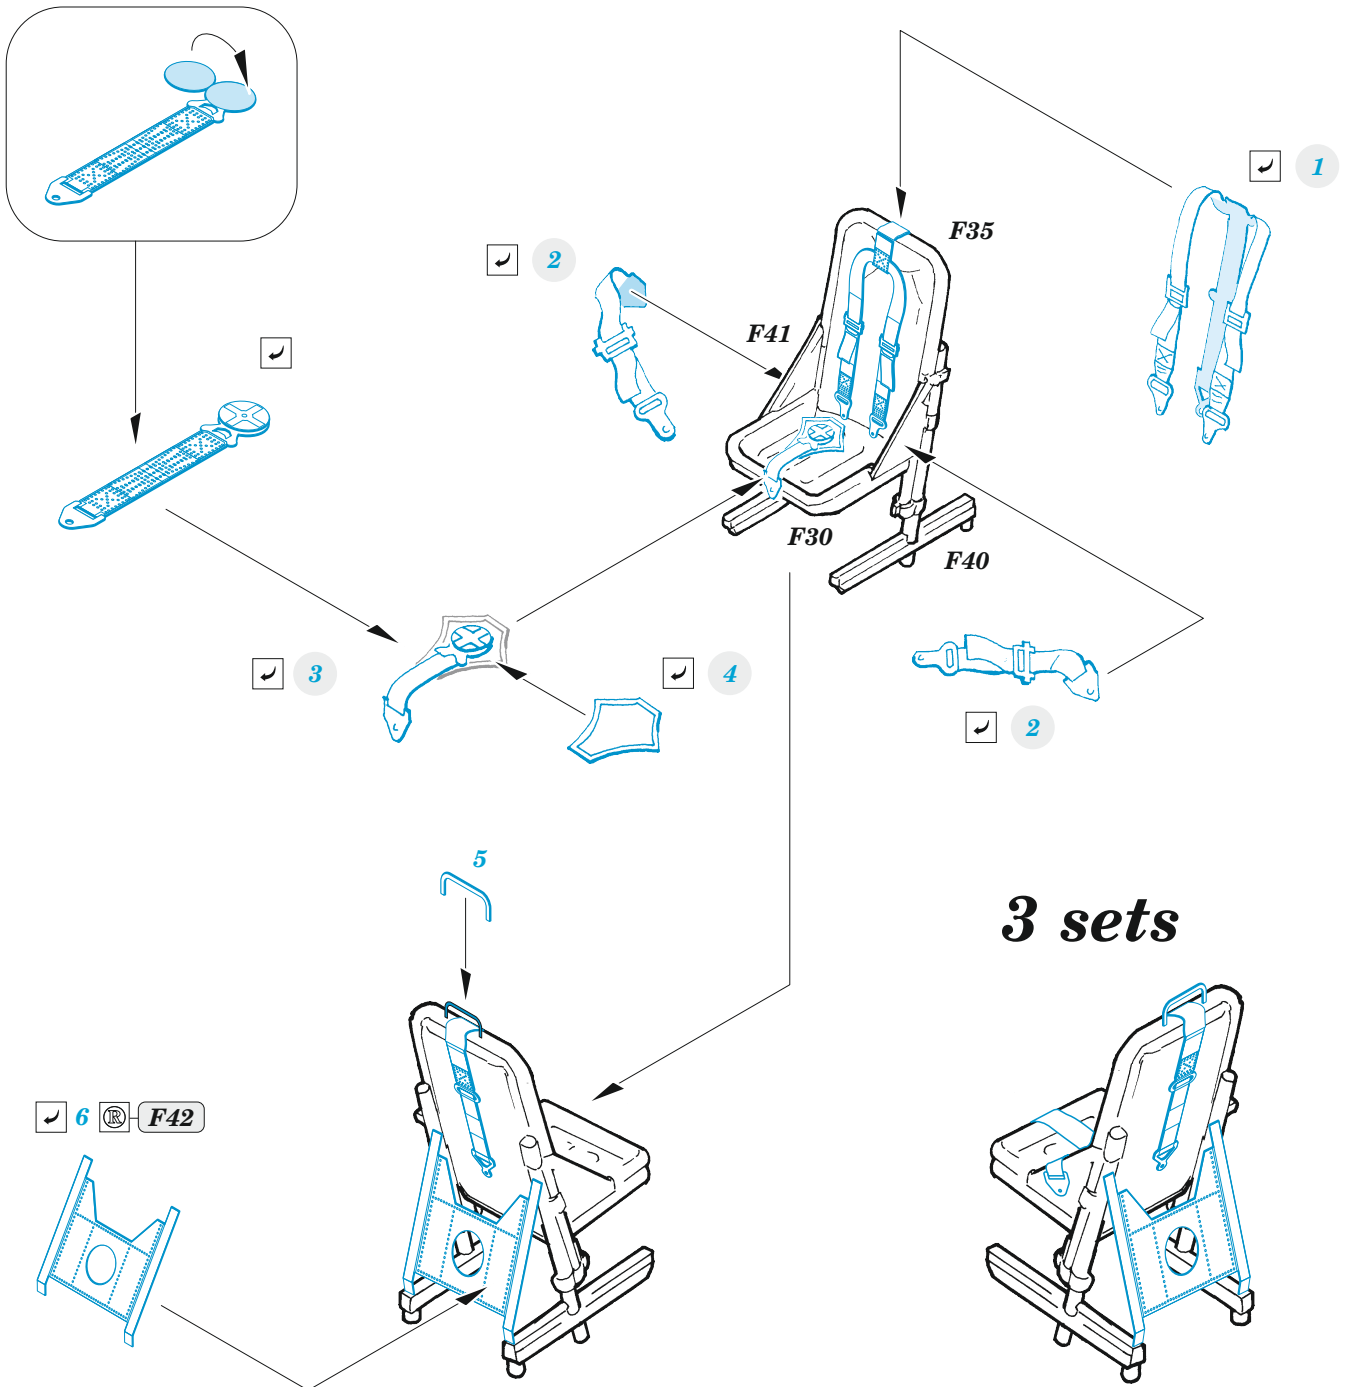

Sea King HAS.5 cargo interior

eduard

49 1405

1/48

detail set for AIRFIX 1/48 kit • sada detailů pro stavebnici AIRFIX 1/48

- APPLY EXPRESS MASK AND PAINT BEFORE GLUING
POUŽIT EXPRESS MASK NABARVIT PŘED SLEPENÍM
- SYMMETRICAL ASSEMBLY
SYMETRICKÁ MONTÁŽ
- REMOVE
ODSTRANIT
- GRIND
OBROUSIT
- DRILL HOLE
VRTAT OTVOR
- COLORED ETCHED PARTS
LEPTANÉ BAREVNÉ DÍLY
- ETCHED PARTS
LEPTANÉ NEBAREVNÉ DÍLY
- ORIGINAL KIT PARTS
PŮVODNÍ DÍLY STAVEBNICE
- BEND
OHNOUT
- OPTION
VOLBA
- REPLACE
NAHRADIT
- REVERSE SIDE
OTOČIT

ORIGINAL KIT PARTS
PŮVODNÍ DÍLY STAVEBNICE

PHOTO-ETCHED PARTS
LEPTANÉ DÍLY

PARTS TO BE REMOVED
DÍLY K ODSTRANĚNÍ

FILL
TMELIT

Related products: 49 1406 Sea King HU.5 cargo interior 1/48