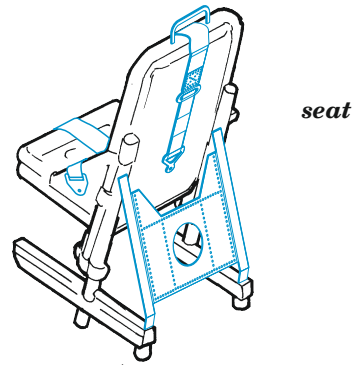

Sea King HAS.5 cargo interior

eduard

49 1405

1/48

detail set for AIRFIX 1/48 kit • sada detailů pro stavebnici AIRFIX 1/48

- APPLY EXPRESS MASK AND PAINT BEFORE GLUING
POUŽIT EXPRESS MASK NABARVIT PŘED SLEPENÍM
- SYMMETRICAL ASSEMBLY
SYMETRICKÁ MONTÁŽ
- REMOVE
ODSTRANIT
- GRIND
OBROUSIT
- DRILL HOLE
VRTAT OTVOR
- COLORED ETCHED PARTS
LEPTANÉ BAREVNÉ DÍLY
- ETCHED PARTS
LEPTANÉ NEBAREVNÉ DÍLY
- ORIGINAL KIT PARTS
PŮVODNÍ DÍLY STAVEBNICE
- BEND
OHNOUT
- OPTION
VOLBA
- REPLACE
NAHRADIT
- REVERSE SIDE
OTOČIT

ORIGINAL KIT PARTS
PŮVODNÍ DÍLY STAVEBNICE

PHOTO-ETCHED PARTS
LEPTANÉ DÍLY

PARTS TO BE REMOVED
DÍLY K ODSTRANĚNÍ

FILL
TMELIT

Related products: 49 1406 Sea King HU.5 cargo interior 1/48