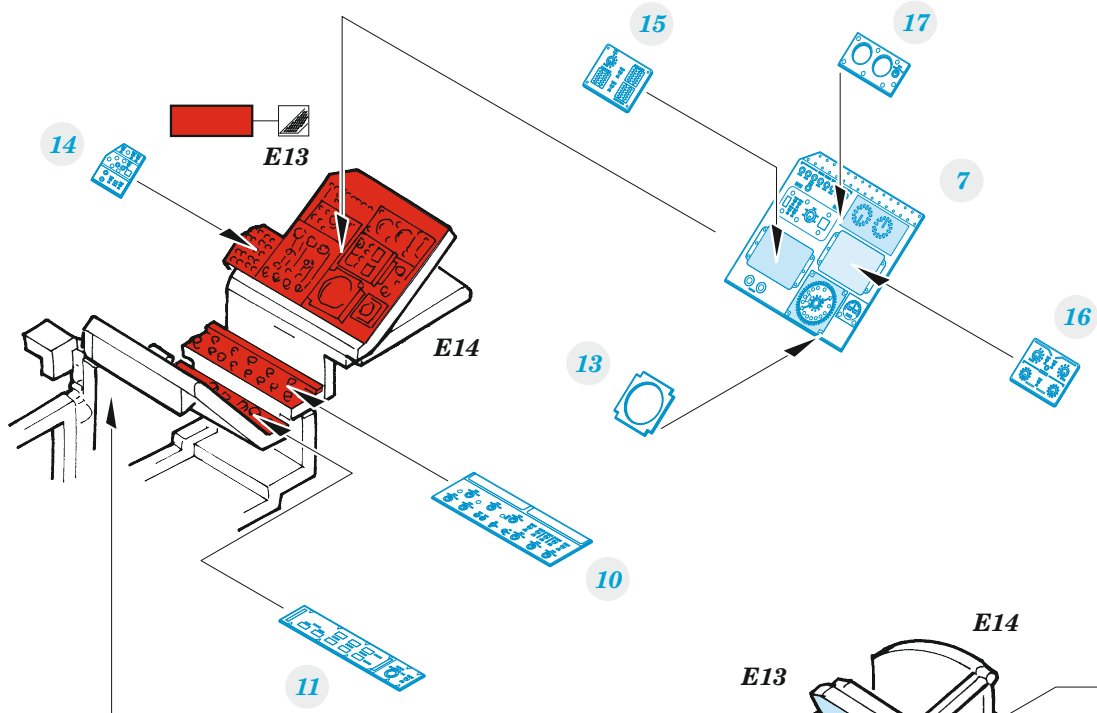

Sea King HAS.5 cargo interior

eduard

49 1405

1/48

detail set for AIRFIX 1/48 kit • sada detailů pro stavebnici AIRFIX 1/48

- APPLY EXPRESS MASK AND PAINT BEFORE GLUING
POUŽIT EXPRESS MASK NABARVIT PŘED SLEPENÍM
- SYMMETRICAL ASSEMBLY
SYMETRICKÁ MONTÁŽ
- REMOVE
ODSTRANIT
- GRIND
OBROUSIT
- DRILL HOLE
VRTAT OTVOR
- COLORED ETCHED PARTS
LEPTANÉ BAREVNÉ DÍLY
- ETCHED PARTS
LEPTANÉ NEBAREVNÉ DÍLY
- ORIGINAL KIT PARTS
PŮVODNÍ DÍLY STAVEBNICE
- BEND
OHNOUT
- OPTION
VOLBA
- REPLACE
NAHRADIT
- REVERSE SIDE
OTOČIT

ORIGINAL KIT PARTS
PŮVODNÍ DÍLY STAVEBNICE

PHOTO-ETCHED PARTS
LEPTANÉ DÍLY

PARTS TO BE REMOVED
DÍLY K ODSTRANĚNÍ

FILL
TMELIT

Related products: 49 1406 Sea King HU.5 cargo interior 1/48