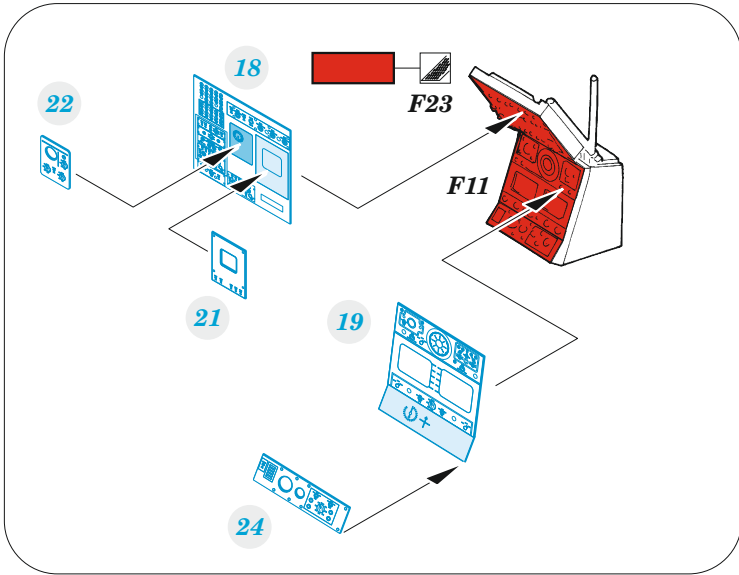

Sea King HAS.5 cargo interior

eduard

49 1405

1/48

detail set for AIRFIX 1/48 kit • sada detailů pro stavebnici AIRFIX 1/48

- APPLY EXPRESS MASK AND PAINT BEFORE GLUING
POUŽIT EXPRESS MASK NABARVIT PŘED SLEPENÍM
- SYMMETRICAL ASSEMBLY
SYMETRICKÁ MONTÁŽ
- REMOVE
ODSTRANIT
- GRIND
OBROUSIT
- DRILL HOLE
VRTAT OTVOR
- COLORED ETCHED PARTS
LEPTANÉ BAREVNÉ DÍLY
- ETCHED PARTS
LEPTANÉ NEBAREVNÉ DÍLY
- ORIGINAL KIT PARTS
PŮVODNÍ DÍLY STAVEBNICE
- BEND
OHNOUT
- OPTION
VOLBA
- REPLACE
NAHRADIT
- REVERSE SIDE
OTOČIT

ORIGINAL KIT PARTS
PŮVODNÍ DÍLY STAVEBNICE

PHOTO-ETCHED PARTS
LEPTANÉ DÍLY

PARTS TO BE REMOVED
DÍLY K ODSTRANĚNÍ

FILL
TMELIT

Related products: 49 1406 Sea King HU.5 cargo interior 1/48