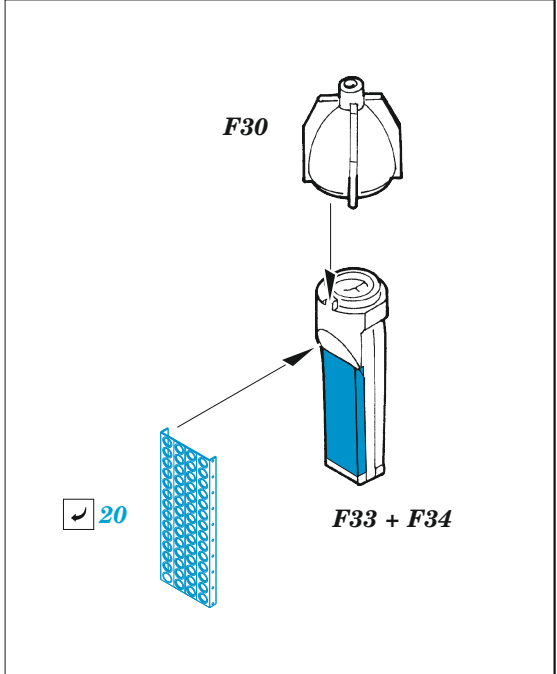

Sea King HAS.5 cargo interior

eduard

49 1405

1/48

detail set for AIRFIX 1/48 kit • sada detailů pro stavebnici AIRFIX 1/48

- APPLY EXPRESS MASK AND PAINT BEFORE GLUING
POUŽIT EXPRESS MASK NABARVIT PŘED SLEPENÍM
- SYMMETRICAL ASSEMBLY
SYMETRICKÁ MONTÁŽ
- REMOVE
ODSTRANIT
- GRIND
OBROUSIT
- DRILL HOLE
VRTAT OTVOR
- COLORED ETCHED PARTS
LEPTANÉ BAREVNÉ DÍLY
- ETCHED PARTS
LEPTANÉ NEBAREVNÉ DÍLY
- ORIGINAL KIT PARTS
PŮVODNÍ DÍLY STAVEBNICE
- BEND
OHNOUT
- OPTION
VOLBA
- REPLACE
NAHRADIT
- REVERSE SIDE
OTOČIT

ORIGINAL KIT PARTS
PŮVODNÍ DÍLY STAVEBNICE

PHOTO-ETCHED PARTS
LEPTANÉ DÍLY

PARTS TO BE REMOVED
DÍLY K ODSTRANĚNÍ

FILL
TMELIT

Related products: 49 1406 Sea King HU.5 cargo interior 1/48