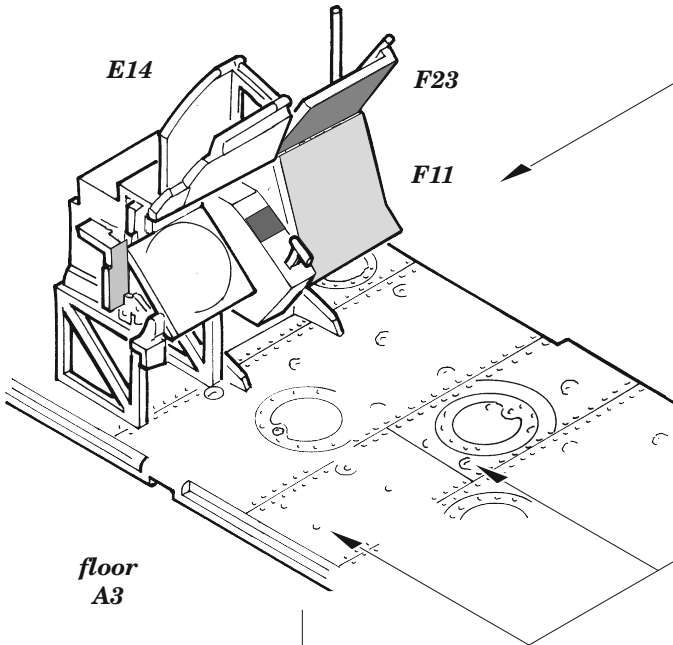

Sea King HAS.5 cargo interior

eduard

49 1405

1/48

detail set for AIRFIX 1/48 kit • sada detailů pro stavebnici AIRFIX 1/48

- APPLY EXPRESS MASK AND PAINT BEFORE GLUING
POUŽIT EXPRESS MASK NABARVIT PŘED SLEPENÍM
- SYMMETRICAL ASSEMBLY
SYMETRICKÁ MONTÁŽ
- REMOVE
ODSTRANIT
- GRIND
OBROUSIT
- DRILL HOLE
VRTAT OTVOR
- COLORED ETCHED PARTS
LEPTANÉ BAREVNÉ DÍLY
- ETCHED PARTS
LEPTANÉ NEBAREVNÉ DÍLY
- ORIGINAL KIT PARTS
PŮVODNÍ DÍLY STAVEBNICE
- BEND
OHNOUT
- OPTION
VOLBA
- REPLACE
NAHRADIT
- REVERSE SIDE
OTOČIT

ORIGINAL KIT PARTS
PŮVODNÍ DÍLY STAVEBNICE

PHOTO-ETCHED PARTS
LEPTANÉ DÍLY

PARTS TO BE REMOVED
DÍLY K ODSTRANĚNÍ

FILL
TMELIT

Related products: 49 1406 Sea King HU.5 cargo interior 1/48